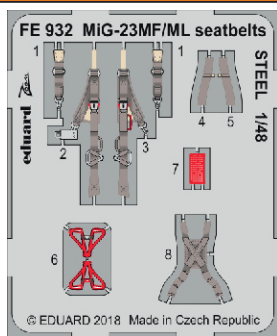

ZOOM

MiG-23MF/ML seatbelts STEEL

eduard

FE 932

1/48

detail set for 1/48 EDUARD/TRUMPETER kit • sada detailů pro stavebnici 1/48 EDUARD/TRUMPETER

- APPLY EXPRESS MASK AND PAINT BEFORE GLUING
POUŽIT EXPRESS MASK NABARVIT PŘED SLEPENÍM
- SYMMETRICAL ASSEMBLY
SYMETRICKÁ MONTÁŽ
- REMOVE
ODSTRANIT
- GRIND
OBROUSIT
- DRILL HOLE
VRTAT OTVOR
- BEND
OHNOUT
- OPTION
VOLBA
- REPLACE
NAHRADIT
- 1** COLORED ETCHED PARTS
LEPTANÉ BAREVNÉ DÍLY
- 1** ETCHED PARTS
LEPTANÉ NEBAREVNÉ DÍLY
- 1** ORIGINAL KIT PARTS
PŮVODNÍ DÍLY STAVEBNICE

ORIGINAL KIT PARTS PŮVODNÍ DÍLY STAVEBNICE	PHOTO-ETCHED PARTS LEPTANÉ DÍLY	PARTS TO BE REMOVED DÍLY K ODSTRANĚNÍ	FILL TMELIT
-----------------------------------------------	------------------------------------	------------------------------------------	----------------