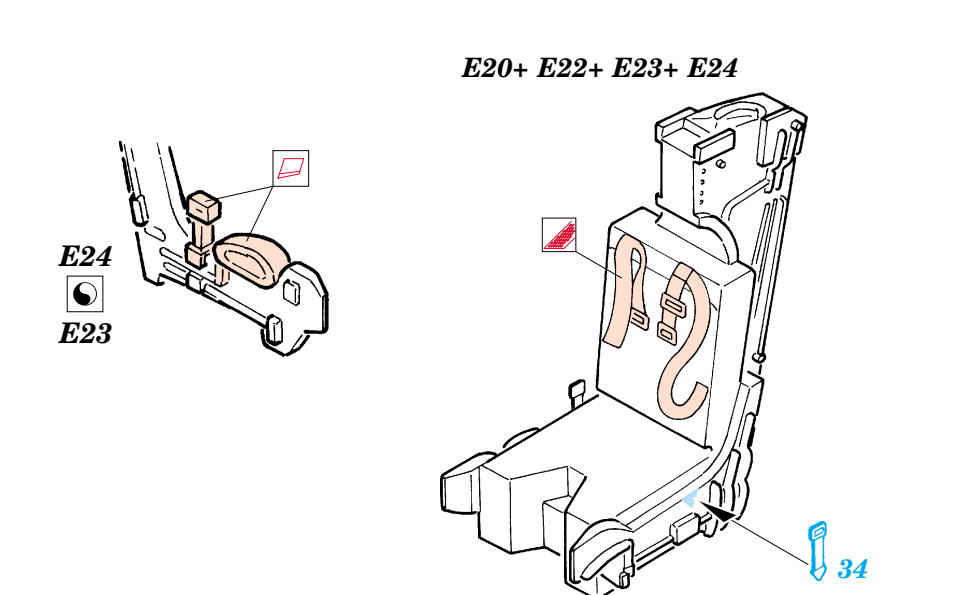

# F-14A Tomcat

SS234

1/72 scale detail set for Hasegawa kit • sada detailů pro model Hasegawa 1/72

- SYMMETRICAL ASSEMBLY  
SYMETRICKÁ MONTÁŽ
- REMOVE  
ODSTRANIT
- BEND  
OHNOUT
- REPLACE  
NAHRADIT
- GRIND  
OBROUSIT
- OPTION  
VOLBA

ORIGINAL KIT PARTS  
PŮVODNÍ DÍLY STAVEBNICE
PHOTO-ETCHED PARTS  
LEPTANÉ DÍLY
PARTS TO BE REMOVED  
DÍLY K ODSTRANĚNÍ
FILL  
TMELIT

**REFERENCES:**  
Squadron/Signal Publ.: Walk Around # 5503 - F-14 Tomcat  
Aerofax - Grumman F-14 Tomcat