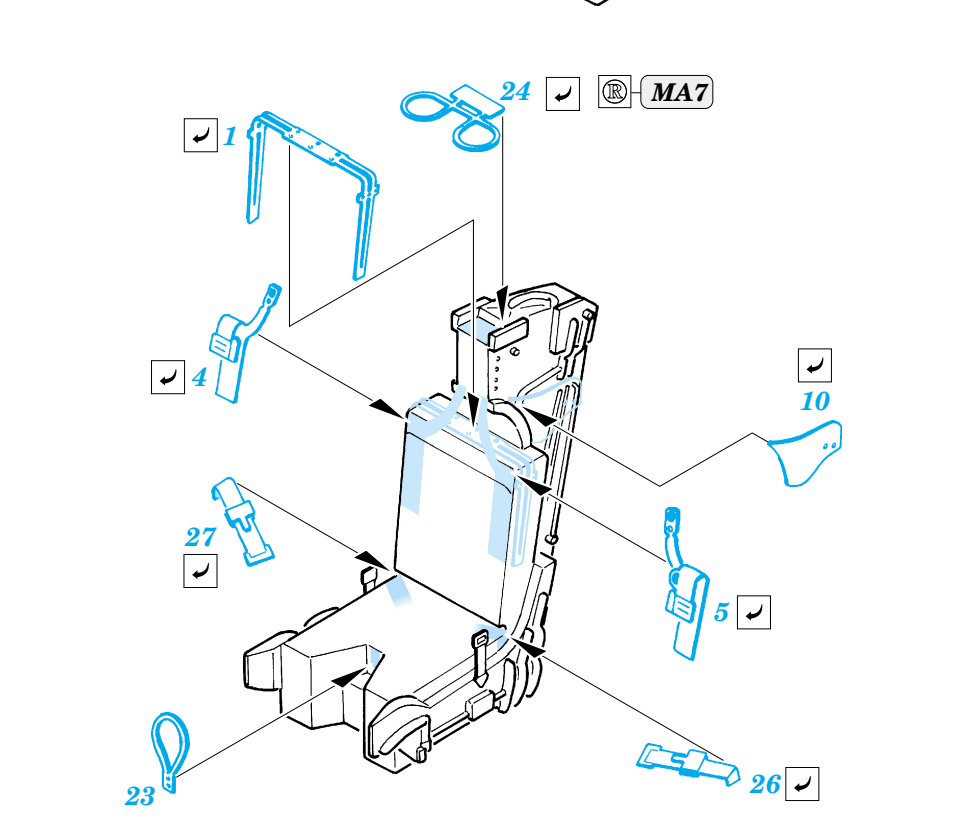

# F-14A Tomcat

SS234

1/72 scale detail set for Hasegawa kit • sada detailů pro model Hasegawa 1/72

- SYMMETRICAL ASSEMBLY  
SYMETRICKÁ MONTÁŽ
- REMOVE  
ODSTRANIT
- BEND  
OHNOUT
- REPLACE  
NAHRADIT
- GRIND  
OBROUSIT
- OPTION  
VOLBA

ORIGINAL KIT PARTS  
PŮVODNÍ DÍLY STAVEBNICE
PHOTO-ETCHED PARTS  
LEPTANÉ DÍLY
PARTS TO BE REMOVED  
DÍLY K ODSTRANĚNÍ
FILL  
TMELIT

**REFERENCES:**  
Squadron/Signal Publ.: Walk Around # 5503 - F-14 Tomcat  
Aerofax - Grumman F-14 Tomcat