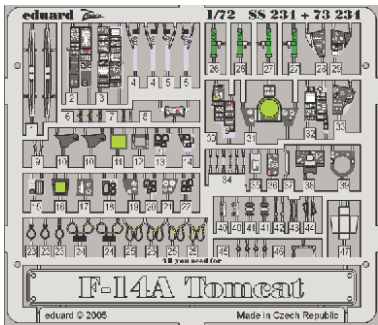

# F-14A Tomcat

SS234

1/72 scale detail set for Hasegawa kit • sada detailů pro model Hasegawa 1/72

- SYMMETRICAL ASSEMBLY  
SYMETRICKÁ MONTÁŽ
- REMOVE  
ODSTRANIT
- BEND  
OHNOUT
- REPLACE  
NAHRADIT
- GRIND  
OBROUSIT
- OPTION  
VOLBA

ORIGINAL KIT PARTS  
PŮVODNÍ DÍLY STAVEBNICE
PHOTO-ETCHED PARTS  
LEPTANÉ DÍLY
PARTS TO BE REMOVED  
DÍLY K ODSTRANĚNÍ
FILL  
TMELIT

**REFERENCES:**  
Squadron/Signal Publ.: Walk Around # 5503 - F-14 Tomcat  
Aerofax - Grumman F-14 Tomcat