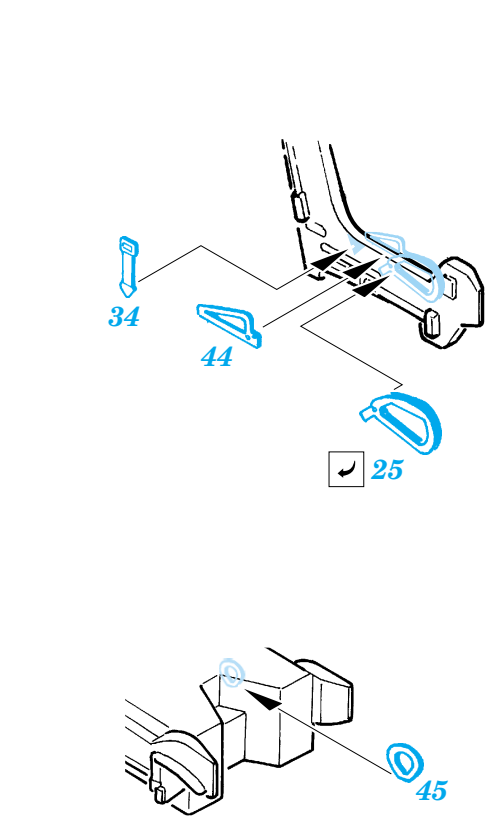

# F-14A Tomcat

SS234

1/72 scale detail set for Hasegawa kit • sada detailů pro model Hasegawa 1/72

- SYMMETRICAL ASSEMBLY  
SYMETRICKÁ MONTÁŽ
- REMOVE  
ODSTRANIT
- BEND  
OHNOUT
- REPLACE  
NAHRADIT
- GRIND  
OBROUSIT
- OPTION  
VOLBA

ORIGINAL KIT PARTS  
PŮVODNÍ DÍLY STAVEBNICE
PHOTO-ETCHED PARTS  
LEPTANÉ DÍLY
PARTS TO BE REMOVED  
DÍLY K ODSTRANĚNÍ
FILL  
TMELIT

**REFERENCES:**  
Squadron/Signal Publ.: Walk Around # 5503 - F-14 Tomcat  
Aerofax - Grumman F-14 Tomcat