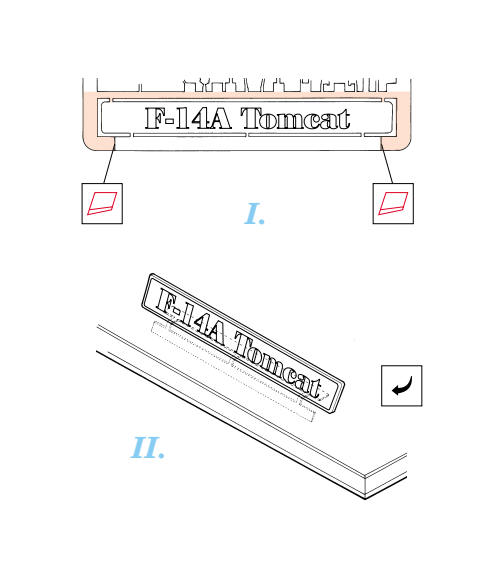

# F-14A Tomcat

SS234

1/72 scale detail set for Hasegawa kit • sada detailů pro model Hasegawa 1/72

- SYMMETRICAL ASSEMBLY  
SYMETRICKÁ MONTÁŽ
- REMOVE  
ODSTRANIT
- BEND  
OHNOUT
- REPLACE  
NAHRADIT
- GRIND  
OBROUSIT
- OPTION  
VOLBA

ORIGINAL KIT PARTS  
PŮVODNÍ DÍLY STAVEBNICE
PHOTO-ETCHED PARTS  
LEPTANÉ DÍLY
PARTS TO BE REMOVED  
DÍLY K ODSTRANĚNÍ
FILL  
TMELIT

**REFERENCES:**  
Squadron/Signal Publ.: Walk Around # 5503 - F-14 Tomcat  
Aerofax - Grumman F-14 Tomcat