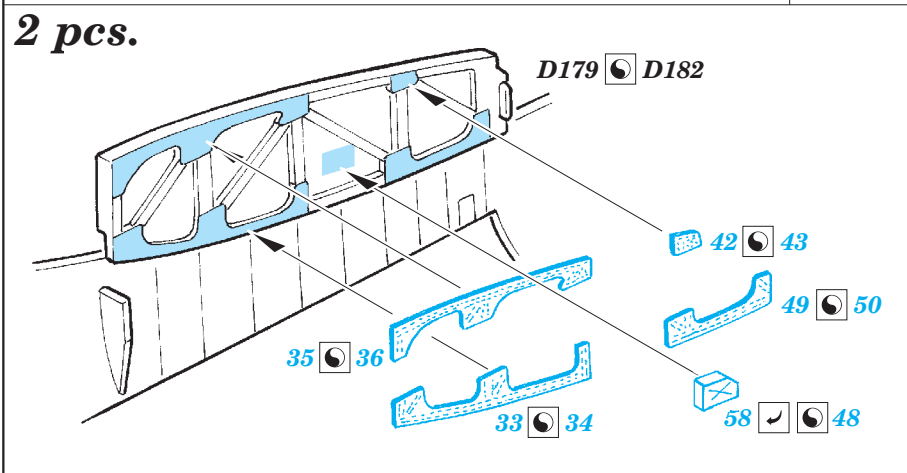

Shackleton AEW.2

eduard

73 547

detail set for 1/72 REVELL No. 4920 kit • sada detailů pro stavebnici 1/72 REVELL No. 4920

- APPLY EXPRESS MASK AND PAINT BEFORE GLUING
POUŽIT EXPRESS MASK NABARVIT PŘED SLEPENÍM
- SYMMETRICAL ASSEMBLY
SYMETRICKÁ MONTÁŽ
- REMOVE
ODSTRANIT
- GRIND
OBRUSIT
- DRILL HOLE
VRTAT OTVOR
- BEND
OHNOUT
- OPTION
VOLBA
- REPLACE
NAHRADIT
- COLORED ETCHED PARTS
LEPTANÉ BAREVNÉ DÍLY
- ETCHED PARTS
LEPTANÉ NEBAREVNÉ DÍLY
- ORIGINAL KIT PARTS
PŮVODNÍ DÍLY STAVEBNICE

ORIGINAL KIT PARTS
PŮVODNÍ DÍLY STAVEBNICE

PHOTO-ETCHED PARTS
LEPTANÉ DÍLY

PARTS TO BE REMOVED
DÍLY K ODSTRANĚNÍ

FILL
TMELIT

B7, E6

B8, E6

2 pcs.
E16

G153

4 pcs.

4 pcs.

B9 B10

C60, C61, C62, C63

C64, C65, C66, C67

A93, B79

A83, B89

N162