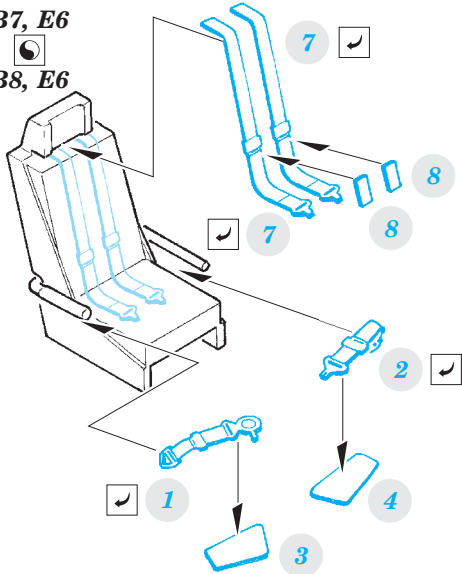

ORIGINAL KIT PARTS
PŮVODNÍ DÍLY STAVEBNICE

PHOTO-ETCHED PARTS
LEPTANÉ DÍLY

PARTS TO BE REMOVED
DÍLY K ODSTRANĚNÍ

FILL
TMELIT

B7, E6

B8, E6

2 pcs.
E16

G153

4 pcs.

4 pcs.

B9 B10

C60, C61, C62, C63

C64, C65, C66, C67

A93, B79

A83, B89

N162