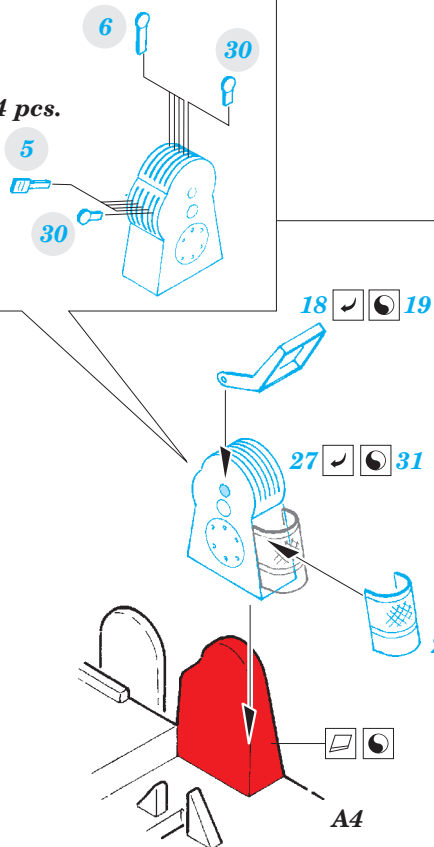

Shackleton AEW.2

eduard

73 547

detail set for 1/72 REVELL No. 4920 kit • sada detailů pro stavebnici 1/72 REVELL No. 4920

- APPLY EXPRESS MASK AND PAINT BEFORE GLUING
POUŽIT EXPRESS MASK NABARVIT PŘED SLEPENÍM
- SYMMETRICAL ASSEMBLY
SYMETRICKÁ MONTÁŽ
- REMOVE
ODSTRANIT
- GRIND
OBRUSIT
- DRILL HOLE
VRTAT OTVOR
- BEND
OHNOUT
- OPTION
VOLBA
- REPLACE
NAHRADIT
- COLORED ETCHED PARTS
LEPTANÉ BAREVNÉ DÍLY
- ETCHED PARTS
LEPTANÉ NEBAREVNÉ DÍLY
- ORIGINAL KIT PARTS
PŮVODNÍ DÍLY STAVEBNICE

ORIGINAL KIT PARTS
PŮVODNÍ DÍLY STAVEBNICE

PHOTO-ETCHED PARTS
LEPTANÉ DÍLY

PARTS TO BE REMOVED
DÍLY K ODSTRANĚNÍ

FILL
TMELIT

B7, E6

B8, E6

2 pcs.
E16

G153

4 pcs.

4 pcs.

B9 B10

C60, C61, C62, C63

C64, C65, C66, C67

A93, B79

A83, B89

N162