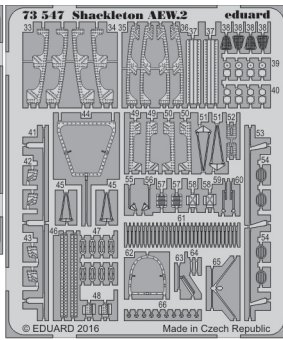

Shackleton AEW.2

eduard

73 547

detail set for 1/72 REVELL No. 4920 kit • sada detailů pro stavebnici 1/72 REVELL No. 4920

- APPLY EXPRESS MASK AND PAINT BEFORE GLUING
POUŽIT EXPRESS MASK NABARVIT PŘED SLEPENÍM
- SYMMETRICAL ASSEMBLY
SYMETRICKÁ MONTÁŽ
- REMOVE
ODSTRANIT
- GRIND
OBRUSIT
- DRILL HOLE
VRTAT OTVOR
- BEND
OHNOUT
- OPTION
VOLBA
- REPLACE
NAHRADIT
- COLORED ETCHED PARTS
LEPTANÉ BAREVNÉ DÍLY
- ETCHED PARTS
LEPTANÉ NEBAREVNÉ DÍLY
- ORIGINAL KIT PARTS
PŮVODNÍ DÍLY STAVEBNICE

ORIGINAL KIT PARTS
PŮVODNÍ DÍLY STAVEBNICE

PHOTO-ETCHED PARTS
LEPTANÉ DÍLY

PARTS TO BE REMOVED
DÍLY K ODSTRANĚNÍ

FILL
TMELIT

B7, E6

B8, E6

2 pcs.
E16

G153

4 pcs.

4 pcs.

B9 B10

C60, C61, C62, C63

C64, C65, C66, C67

A93, B79

A83, B89

N162