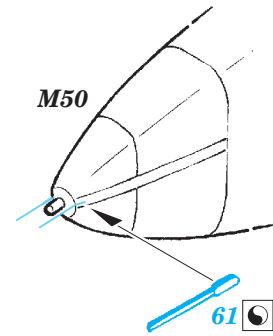

ORIGINAL KIT PARTS
PŮVODNÍ DÍLY STAVEBNICE

PHOTO-ETCHED PARTS
LEPTANÉ DÍLY

PARTS TO BE REMOVED
DÍLY K ODSTRANĚNÍ

FILL
TMELIT

B7, E6

B8, E6

2 pcs.
E16

G153

4 pcs.

4 pcs.

B9 B10

C60, C61, C62, C63

C64, C65, C66, C67

A93, B79

A83, B89

N162