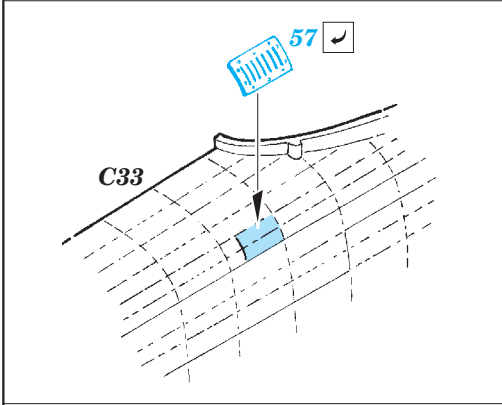

Shackleton AEW.2

eduard

73 547

detail set for 1/72 REVELL No. 4920 kit • sada detailů pro stavebnici 1/72 REVELL No. 4920

- APPLY EXPRESS MASK AND PAINT BEFORE GLUING
POUŽIT EXPRESS MASK NABARVIT PŘED SLEPENÍM
- SYMMETRICAL ASSEMBLY
SYMETRICKÁ MONTÁŽ
- REMOVE
ODSTRANIT
- GRIND
OBRUSIT
- DRILL HOLE
VRTAT OTVOR
- BEND
OHNOUT
- OPTION
VOLBA
- REPLACE
NAHRADIT
- COLORED ETCHED PARTS
LEPTANÉ BAREVNÉ DÍLY
- ETCHED PARTS
LEPTANÉ NEBAREVNÉ DÍLY
- ORIGINAL KIT PARTS
PŮVODNÍ DÍLY STAVEBNICE

ORIGINAL KIT PARTS
PŮVODNÍ DÍLY STAVEBNICE

PHOTO-ETCHED PARTS
LEPTANÉ DÍLY

PARTS TO BE REMOVED
DÍLY K ODSTRANĚNÍ

FILL
TMELIT

B7, E6

B8, E6

2 pcs.
E16

G153

4 pcs.

4 pcs.

B9 B10

C60, C61, C62, C63

C64, C65, C66, C67

A93, B79

A83, B89

N162