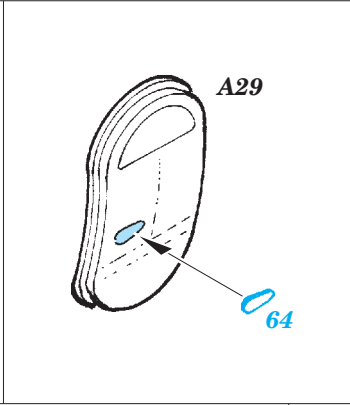

Shackleton AEW.2

eduard

73 547

detail set for 1/72 REVELL No. 4920 kit • sada detailů pro stavebnici 1/72 REVELL No. 4920

- APPLY EXPRESS MASK AND PAINT BEFORE GLUING
POUŽIT EXPRESS MASK NABARVIT PŘED SLEPENÍM
- SYMMETRICAL ASSEMBLY
SYMETRICKÁ MONTÁŽ
- REMOVE
ODSTRANIT
- GRIND
OBRUSIT
- DRILL HOLE
VRTAT OTVOR
- BEND
OHNOUT
- OPTION
VOLBA
- REPLACE
NAHRADIT
- COLORED ETCHED PARTS
LEPTANÉ BAREVNÉ DÍLY
- ETCHED PARTS
LEPTANÉ NEBAREVNÉ DÍLY
- ORIGINAL KIT PARTS
PŮVODNÍ DÍLY STAVEBNICE

ORIGINAL KIT PARTS
PŮVODNÍ DÍLY STAVEBNICE

PHOTO-ETCHED PARTS
LEPTANÉ DÍLY

PARTS TO BE REMOVED
DÍLY K ODSTRANĚNÍ

FILL
TMELIT

B7, E6

B8, E6

2 pcs.
E16

G153

4 pcs.

4 pcs.

B9 B10

C60, C61, C62, C63

C64, C65, C66, C67

A93, B79

A83, B89

N162