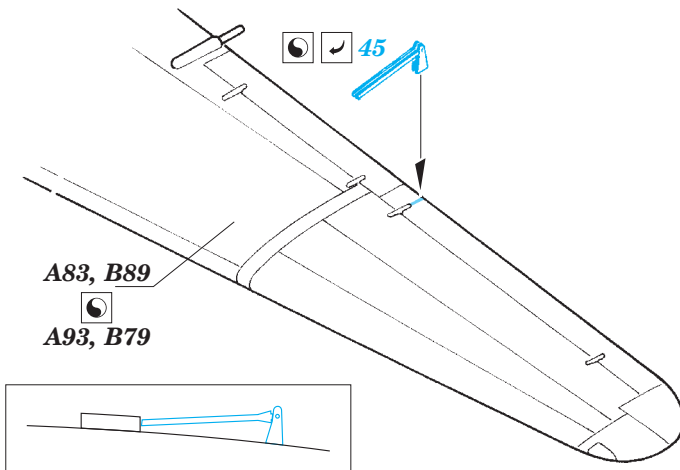

ORIGINAL KIT PARTS
PŮVODNÍ DÍLY STAVEBNICE

PHOTO-ETCHED PARTS
LEPTANÉ DÍLY

PARTS TO BE REMOVED
DÍLY K ODSTRANĚNÍ

FILL
TMELIT

B7, E6

B8, E6

2 pcs.
E16

G153

4 pcs.

4 pcs.

B9 B10

C60, C61, C62, C63

C64, C65, C66, C67

A93, B79

A83, B89

N162