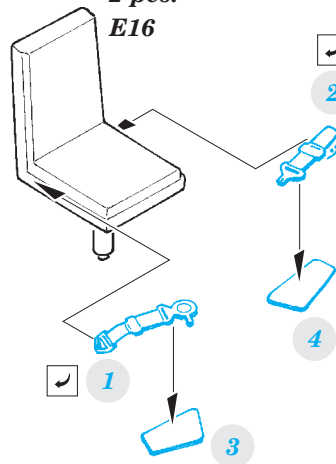

Shackleton AEW.2

eduard

73 547

detail set for 1/72 REVELL No. 4920 kit • sada detailů pro stavebnici 1/72 REVELL No. 4920

- APPLY EXPRESS MASK AND PAINT BEFORE GLUING
POUŽIT EXPRESS MASK NABARVIT PŘED SLEPENÍM
- SYMMETRICAL ASSEMBLY
SYMETRICKÁ MONTÁŽ
- REMOVE
ODSTRANIT
- GRIND
OBRUSIT
- DRILL HOLE
VRTAT OTVOR
- BEND
OHNOUT
- OPTION
VOLBA
- REPLACE
NAHRADIT
- COLORED ETCHED PARTS
LEPTANÉ BAREVNÉ DÍLY
- ETCHED PARTS
LEPTANÉ NEBAREVNÉ DÍLY
- ORIGINAL KIT PARTS
PŮVODNÍ DÍLY STAVEBNICE

ORIGINAL KIT PARTS
PŮVODNÍ DÍLY STAVEBNICE

PHOTO-ETCHED PARTS
LEPTANÉ DÍLY

PARTS TO BE REMOVED
DÍLY K ODSTRANĚNÍ

FILL
TMELIT

B7, E6

B8, E6

2 pcs.
E16

G153

4 pcs.

4 pcs.

B9 B10

C60, C61, C62, C63

C64, C65, C66, C67

A93, B79

A83, B89

N162