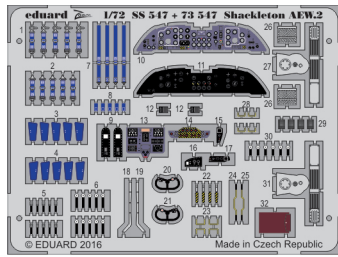

Shackleton AEW.2

eduard

73 547

detail set for 1/72 REVELL No. 4920 kit • sada detailů pro stavebnici 1/72 REVELL No. 4920

- APPLY EXPRESS MASK AND PAINT BEFORE GLUING
POUŽIT EXPRESS MASK NABARVIT PŘED SLEPENÍM
- SYMMETRICAL ASSEMBLY
SYMETRICKÁ MONTÁŽ
- REMOVE
ODSTRANIT
- GRIND
OBRUSIT
- DRILL HOLE
VRTAT OTVOR
- BEND
OHNOUT
- OPTION
VOLBA
- REPLACE
NAHRADIT
- COLORED ETCHED PARTS
LEPTANÉ BAREVNÉ DÍLY
- ETCHED PARTS
LEPTANÉ NEBAREVNÉ DÍLY
- ORIGINAL KIT PARTS
PŮVODNÍ DÍLY STAVEBNICE

ORIGINAL KIT PARTS
PŮVODNÍ DÍLY STAVEBNICE

PHOTO-ETCHED PARTS
LEPTANÉ DÍLY

PARTS TO BE REMOVED
DÍLY K ODSTRANĚNÍ

FILL
TMELIT

B7, E6

B8, E6

2 pcs.
E16

G153

4 pcs.

4 pcs.

B9 B10

C60, C61, C62, C63

C64, C65, C66, C67

A93, B79

A83, B89

N162