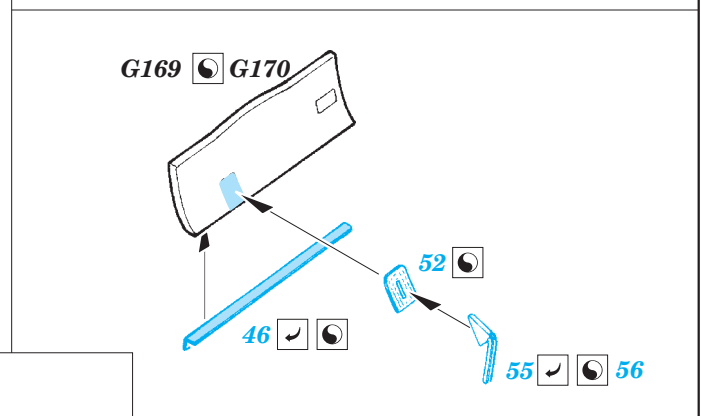

Shackleton AEW.2

eduard

73 547

detail set for 1/72 REVELL No. 4920 kit • sada detailů pro stavebnici 1/72 REVELL No. 4920

- APPLY EXPRESS MASK AND PAINT BEFORE GLUING
POUŽIT EXPRESS MASK NABARVIT PŘED SLEPENÍM
- SYMMETRICAL ASSEMBLY
SYMETRICKÁ MONTÁŽ
- REMOVE
ODSTRANIT
- GRIND
OBRUSIT
- DRILL HOLE
VRTAT OTVOR
- BEND
OHNOUT
- OPTION
VOLBA
- REPLACE
NAHRADIT
- COLORED ETCHED PARTS
LEPTANÉ BAREVNÉ DÍLY
- ETCHED PARTS
LEPTANÉ NEBAREVNÉ DÍLY
- ORIGINAL KIT PARTS
PŮVODNÍ DÍLY STAVEBNICE

ORIGINAL KIT PARTS
PŮVODNÍ DÍLY STAVEBNICE

PHOTO-ETCHED PARTS
LEPTANÉ DÍLY

PARTS TO BE REMOVED
DÍLY K ODSTRANĚNÍ

FILL
TMELIT

B7, E6

B8, E6

2 pcs.
E16

G153

4 pcs.

4 pcs.

B9 B10

C60, C61, C62, C63

C64, C65, C66, C67

A93, B79

A83, B89

N162