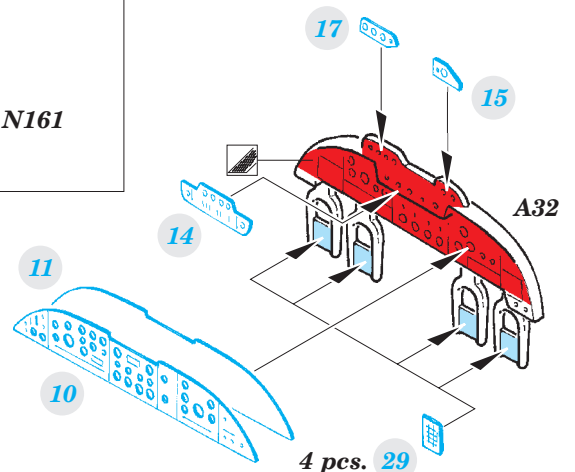

Shackleton AEW.2

eduard

73 547

detail set for 1/72 REVELL No. 4920 kit • sada detailů pro stavebnici 1/72 REVELL No. 4920

- APPLY EXPRESS MASK AND PAINT BEFORE GLUING
POUŽIT EXPRESS MASK NABARVIT PŘED SLEPENÍM
- SYMMETRICAL ASSEMBLY
SYMETRICKÁ MONTÁŽ
- REMOVE
ODSTRANIT
- GRIND
OBRUSIT
- DRILL HOLE
VRTAT OTVOR
- BEND
OHNOUT
- OPTION
VOLBA
- REPLACE
NAHRADIT
- COLORED ETCHED PARTS
LEPTANÉ BAREVNÉ DÍLY
- ETCHED PARTS
LEPTANÉ NEBAREVNÉ DÍLY
- ORIGINAL KIT PARTS
PŮVODNÍ DÍLY STAVEBNICE

ORIGINAL KIT PARTS
PŮVODNÍ DÍLY STAVEBNICE

PHOTO-ETCHED PARTS
LEPTANÉ DÍLY

PARTS TO BE REMOVED
DÍLY K ODSTRANĚNÍ

FILL
TMELIT

B7, E6

B8, E6

2 pcs.
E16

G153

4 pcs.

4 pcs.

B9 B10

C60, C61, C62, C63

C64, C65, C66, C67

A93, B79

A83, B89

N162