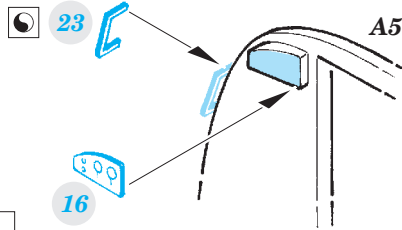

Shackleton AEW.2

eduard

73 547

detail set for 1/72 REVELL No. 4920 kit • sada detailů pro stavebnici 1/72 REVELL No. 4920

- APPLY EXPRESS MASK AND PAINT BEFORE GLUING
POUŽIT EXPRESS MASK NABARVIT PŘED SLEPENÍM
- SYMMETRICAL ASSEMBLY
SYMETRICKÁ MONTÁŽ
- REMOVE
ODSTRANIT
- GRIND
OBRUSIT
- DRILL HOLE
VRTAT OTVOR
- BEND
OHNOUT
- OPTION
VOLBA
- REPLACE
NAHRADIT
- COLORED ETCHED PARTS
LEPTANÉ BAREVNÉ DÍLY
- ETCHED PARTS
LEPTANÉ NEBAREVNÉ DÍLY
- ORIGINAL KIT PARTS
PŮVODNÍ DÍLY STAVEBNICE

ORIGINAL KIT PARTS
PŮVODNÍ DÍLY STAVEBNICE

PHOTO-ETCHED PARTS
LEPTANÉ DÍLY

PARTS TO BE REMOVED
DÍLY K ODSTRANĚNÍ

FILL
TMELIT

B7, E6

B8, E6

2 pcs.
E16

G153

4 pcs.

4 pcs.

B9 B10

C60, C61, C62, C63

C64, C65, C66, C67

A93, B79

A83, B89

N162