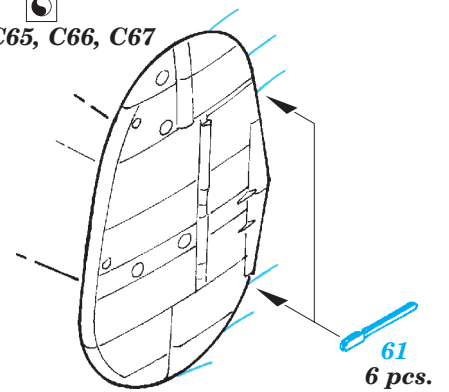

ORIGINAL KIT PARTS
PŮVODNÍ DÍLY STAVEBNICE

PHOTO-ETCHED PARTS
LEPTANÉ DÍLY

PARTS TO BE REMOVED
DÍLY K ODSTRANĚNÍ

FILL
TMELIT

B7, E6

B8, E6

2 pcs.
E16

G153

4 pcs.

4 pcs.

B9 B10

C60, C61, C62, C63

C64, C65, C66, C67

A93, B79

A83, B89

N162