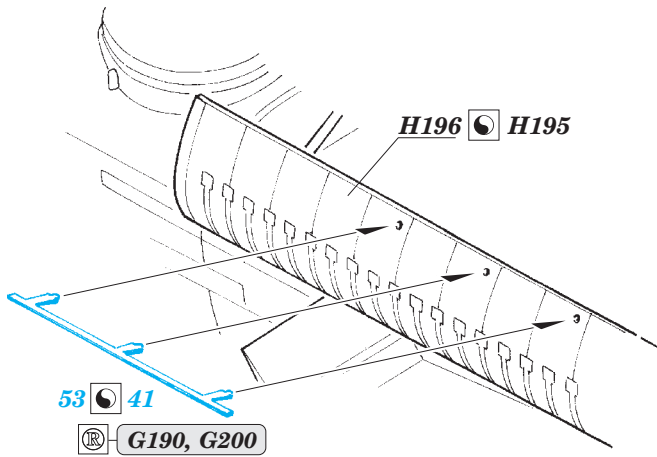

ORIGINAL KIT PARTS
PŮVODNÍ DÍLY STAVEBNICE

PHOTO-ETCHED PARTS
LEPTANÉ DÍLY

PARTS TO BE REMOVED
DÍLY K ODSTRANĚNÍ

FILL
TMELIT

B7, E6

B8, E6

2 pcs.
E16

G153

4 pcs.

4 pcs.

B9 B10

C60, C61, C62, C63

C64, C65, C66, C67

A93, B79

A83, B89

N162