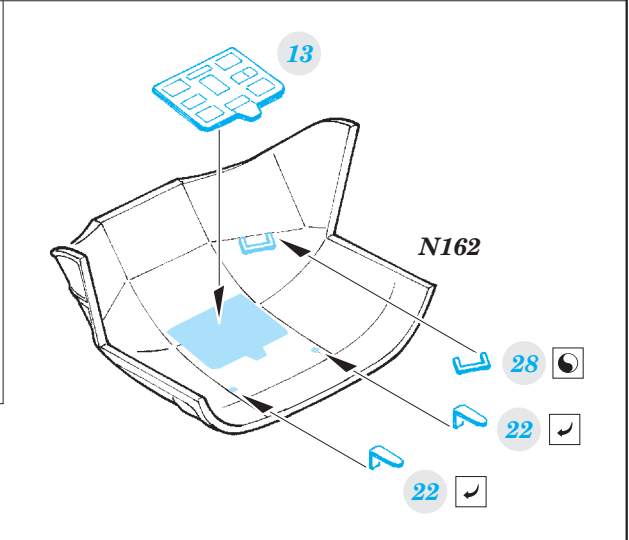

Shackleton AEW.2

eduard

73 547

detail set for 1/72 REVELL No. 4920 kit • sada detailů pro stavebnici 1/72 REVELL No. 4920

- APPLY EXPRESS MASK AND PAINT BEFORE GLUING
POUŽIT EXPRESS MASK NABARVIT PŘED SLEPENÍM
- SYMMETRICAL ASSEMBLY
SYMETRICKÁ MONTÁŽ
- REMOVE
ODSTRANIT
- GRIND
OBRUSIT
- DRILL HOLE
VRTAT OTVOR
- BEND
OHNOUT
- OPTION
VOLBA
- REPLACE
NAHRADIT
- COLORED ETCHED PARTS
LEPTANÉ BAREVNÉ DÍLY
- ETCHED PARTS
LEPTANÉ NEBAREVNÉ DÍLY
- ORIGINAL KIT PARTS
PŮVODNÍ DÍLY STAVEBNICE

ORIGINAL KIT PARTS
PŮVODNÍ DÍLY STAVEBNICE

PHOTO-ETCHED PARTS
LEPTANÉ DÍLY

PARTS TO BE REMOVED
DÍLY K ODSTRANĚNÍ

FILL
TMELIT

B7, E6

B8, E6

2 pcs.
E16

G153

4 pcs.

4 pcs.

B9 B10

C60, C61, C62, C63

C64, C65, C66, C67

A93, B79

A83, B89

N162