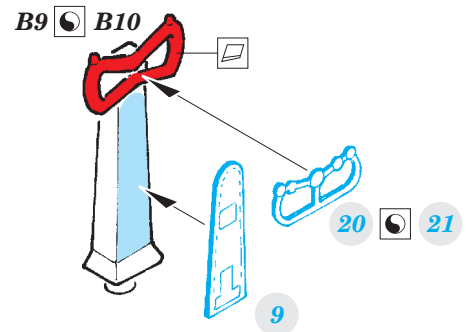

Shackleton AEW.2

eduard

73 547

detail set for 1/72 REVELL No. 4920 kit • sada detailů pro stavebnici 1/72 REVELL No. 4920

- APPLY EXPRESS MASK AND PAINT BEFORE GLUING
POUŽIT EXPRESS MASK NABARVIT PŘED SLEPENÍM
- SYMMETRICAL ASSEMBLY
SYMETRICKÁ MONTÁŽ
- REMOVE
ODSTRANIT
- GRIND
OBRUSIT
- DRILL HOLE
VRTAT OTVOR
- BEND
OHNOUT
- OPTION
VOLBA
- REPLACE
NAHRADIT
- COLORED ETCHED PARTS
LEPTANÉ BAREVNÉ DÍLY
- ETCHED PARTS
LEPTANÉ NEBAREVNÉ DÍLY
- ORIGINAL KIT PARTS
PŮVODNÍ DÍLY STAVEBNICE

ORIGINAL KIT PARTS
PŮVODNÍ DÍLY STAVEBNICE

PHOTO-ETCHED PARTS
LEPTANÉ DÍLY

PARTS TO BE REMOVED
DÍLY K ODSTRANĚNÍ

FILL
TMELIT

B7, E6

B8, E6

2 pcs.
E16

G153

4 pcs.

4 pcs.

B9 B10

C60, C61, C62, C63

C64, C65, C66, C67

A93, B79

A83, B89

N162