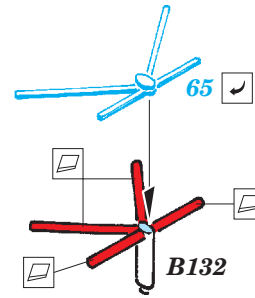

ORIGINAL KIT PARTS
PŮVODNÍ DÍLY STAVEBNICE

PHOTO-ETCHED PARTS
LEPTANÉ DÍLY

PARTS TO BE REMOVED
DÍLY K ODSTRANĚNÍ

FILL
TMELIT

B7, E6

B8, E6

2 pcs.
E16

G153

4 pcs.

4 pcs.

B9 B10

C60, C61, C62, C63

C64, C65, C66, C67

A93, B79

A83, B89

N162