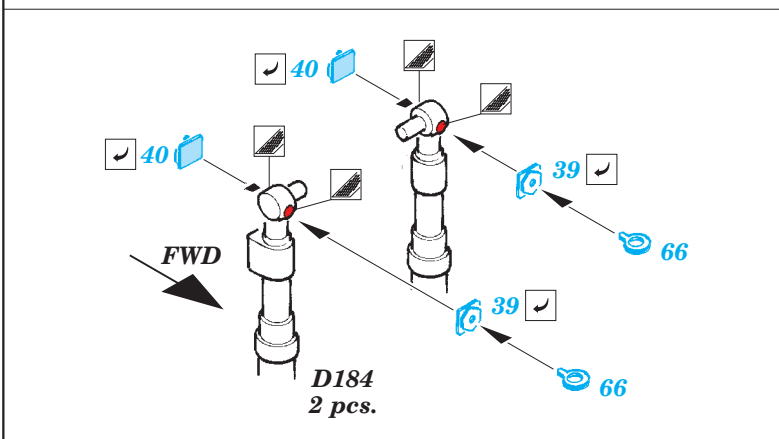

Shackleton AEW.2

eduard

73 547

detail set for 1/72 REVELL No. 4920 kit • sada detailů pro stavebnici 1/72 REVELL No. 4920

- APPLY EXPRESS MASK AND PAINT BEFORE GLUING
POUŽIT EXPRESS MASK NABARVIT PŘED SLEPENÍM
- SYMMETRICAL ASSEMBLY
SYMETRICKÁ MONTÁŽ
- REMOVE
ODSTRANIT
- GRIND
OBRUSIT
- DRILL HOLE
VRTAT OTVOR
- BEND
OHNOUT
- OPTION
VOLBA
- REPLACE
NAHRADIT
- COLORED ETCHED PARTS
LEPTANÉ BAREVNÉ DÍLY
- ETCHED PARTS
LEPTANÉ NEBAREVNÉ DÍLY
- ORIGINAL KIT PARTS
PŮVODNÍ DÍLY STAVEBNICE

ORIGINAL KIT PARTS
PŮVODNÍ DÍLY STAVEBNICE

PHOTO-ETCHED PARTS
LEPTANÉ DÍLY

PARTS TO BE REMOVED
DÍLY K ODSTRANĚNÍ

FILL
TMELIT

B7, E6

B8, E6

2 pcs.
E16

G153

4 pcs.

4 pcs.

B9 B10

C60, C61, C62, C63

C64, C65, C66, C67

A93, B79

A83, B89

N162