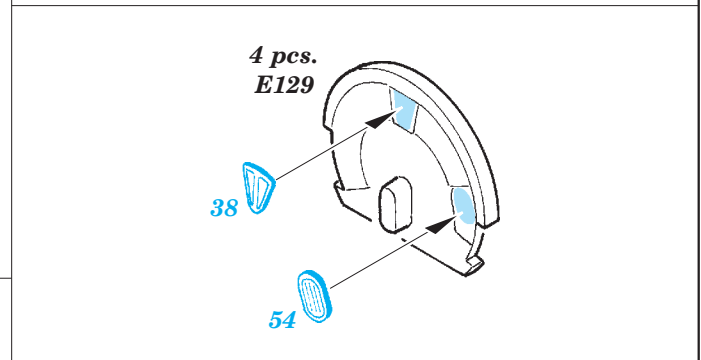

Shackleton AEW.2

eduard

73 547

detail set for 1/72 REVELL No. 4920 kit • sada detailů pro stavebnici 1/72 REVELL No. 4920

- APPLY EXPRESS MASK AND PAINT BEFORE GLUING
POUŽIT EXPRESS MASK NABARVIT PŘED SLEPENÍM
- SYMMETRICAL ASSEMBLY
SYMETRICKÁ MONTÁŽ
- REMOVE
ODSTRANIT
- GRIND
OBRUSIT
- DRILL HOLE
VRTAT OTVOR
- BEND
OHNOUT
- OPTION
VOLBA
- REPLACE
NAHRADIT
- COLORED ETCHED PARTS
LEPTANÉ BAREVNÉ DÍLY
- ETCHED PARTS
LEPTANÉ NEBAREVNÉ DÍLY
- ORIGINAL KIT PARTS
PŮVODNÍ DÍLY STAVEBNICE

ORIGINAL KIT PARTS
PŮVODNÍ DÍLY STAVEBNICE

PHOTO-ETCHED PARTS
LEPTANÉ DÍLY

PARTS TO BE REMOVED
DÍLY K ODSTRANĚNÍ

FILL
TMELIT

B7, E6

B8, E6

2 pcs.
E16

G153

4 pcs.

4 pcs.

B9 B10

C60, C61, C62, C63

C64, C65, C66, C67

A93, B79

A83, B89

N162