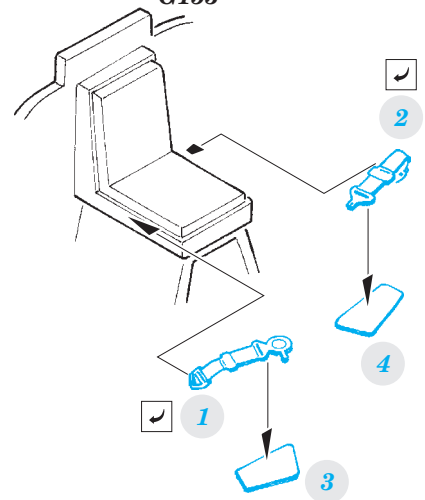

ORIGINAL KIT PARTS
PŮVODNÍ DÍLY STAVEBNICE

PHOTO-ETCHED PARTS
LEPTANÉ DÍLY

PARTS TO BE REMOVED
DÍLY K ODSTRANĚNÍ

FILL
TMELIT

B7, E6

B8, E6

2 pcs.
E16

G153

4 pcs.

4 pcs.

B9 B10

C60, C61, C62, C63

C64, C65, C66, C67

A93, B79

A83, B89

N162