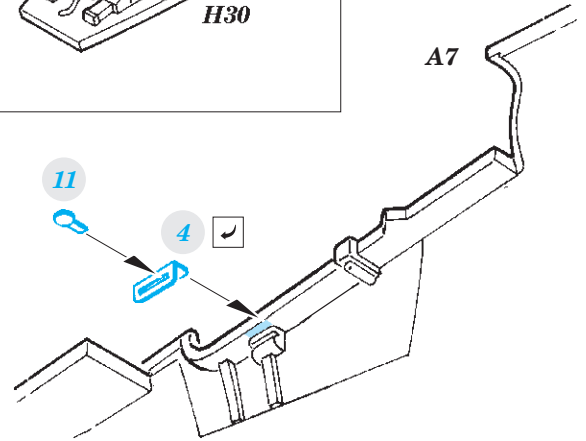

# F-100D interior

eduard

49 984

1/48

detail set for 1/48 TRUMPETER kit • sada detailů pro stavebnici 1/48 TRUMPETER

film

- APPLY EXPRESS MASK AND PAINT BEFORE GLUING  
POUŽIT EXPRESS MASK NABARVIT PŘED SLEPENÍM
- SYMMETRICAL ASSEMBLY  
SYMETRICKÁ MONTÁŽ
- REMOVE  
ODSTRANIT
- GRIND  
OBROUSIT
- DRILL HOLE  
VRTAT OTVOR
- BEND  
OHNOUT
- OPTION  
VOLBA
- REPLACE  
NAHRADIT
- 1** COLORED ETCHED PARTS  
LEPTANÉ BAREVNÉ DÍLY
- 1** ETCHED PARTS  
LEPTANÉ NEBAREVNÉ DÍLY
- 1** ORIGINAL KIT PARTS  
PŮVODNÍ DÍLY STAVEBNICE

ORIGINAL KIT PARTS  
PŮVODNÍ DÍLY STAVEBNICE

PHOTO-ETCHED PARTS  
LEPTANÉ DÍLY

PARTS TO BE REMOVED  
DÍLY K ODSTRANĚNÍ

FILL  
TMELIT

? OPEN CANOPY