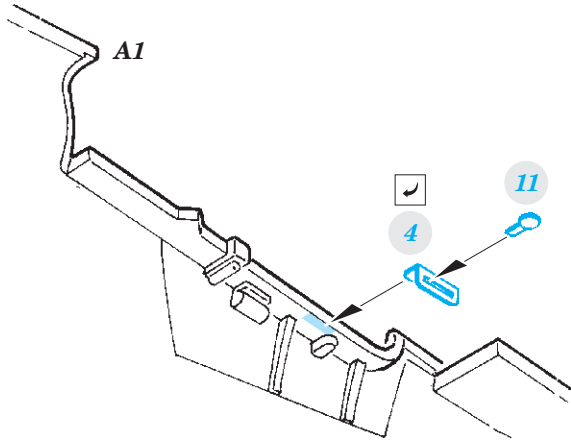

# F-100D interior

eduard

49 984

1/48

detail set for 1/48 TRUMPETER kit • sada detailů pro stavebnici 1/48 TRUMPETER

film

- APPLY EXPRESS MASK AND PAINT BEFORE GLUING  
POUŽIT EXPRESS MASK NABARVIT PŘED SLEPENÍM
- SYMMETRICAL ASSEMBLY  
SYMETRICKÁ MONTÁŽ
- REMOVE  
ODSTRANIT
- GRIND  
OBROUSIT
- DRILL HOLE  
VRTAT OTVOR
- BEND  
OHNOUT
- OPTION  
VOLBA
- REPLACE  
NAHRADIT
- 1** COLORED ETCHED PARTS  
LEPTANÉ BAREVNÉ DÍLY
- 1** ETCHED PARTS  
LEPTANÉ NEBAREVNÉ DÍLY
- 1** ORIGINAL KIT PARTS  
PŮVODNÍ DÍLY STAVEBNICE

ORIGINAL KIT PARTS  
PŮVODNÍ DÍLY STAVEBNICE

PHOTO-ETCHED PARTS  
LEPTANÉ DÍLY

PARTS TO BE REMOVED  
DÍLY K ODSTRANĚNÍ

FILL  
TMELIT

? OPEN CANOPY