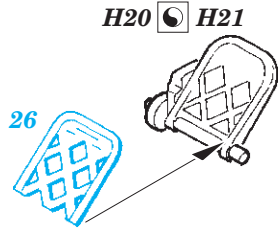

# F-100D interior

eduard

49 984

1/48

detail set for 1/48 TRUMPETER kit • sada detailů pro stavebnici 1/48 TRUMPETER

film

- APPLY EXPRESS MASK AND PAINT BEFORE GLUING  
POUŽIT EXPRESS MASK NABARVIT PŘED SLEPENÍM
- SYMMETRICAL ASSEMBLY  
SYMETRICKÁ MONTÁŽ
- REMOVE  
ODSTRANIT
- GRIND  
OBROUSIT
- DRILL HOLE  
VRTAT OTVOR
- BEND  
OHNOUT
- OPTION  
VOLBA
- REPLACE  
NAHRADIT
- 1** COLORED ETCHED PARTS  
LEPTANÉ BAREVNÉ DÍLY
- 1** ETCHED PARTS  
LEPTANÉ NEBAREVNÉ DÍLY
- 1** ORIGINAL KIT PARTS  
PŮVODNÍ DÍLY STAVEBNICE

ORIGINAL KIT PARTS  
PŮVODNÍ DÍLY STAVEBNICE

PHOTO-ETCHED PARTS  
LEPTANÉ DÍLY

PARTS TO BE REMOVED  
DÍLY K ODSTRANĚNÍ

FILL  
TMELIT

? OPEN CANOPY