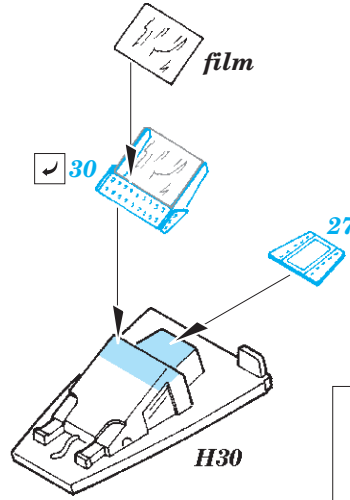

# F-100D interior

eduard

49 984

1/48

detail set for 1/48 TRUMPETER kit • sada detailů pro stavebnici 1/48 TRUMPETER

film

- APPLY EXPRESS MASK AND PAINT BEFORE GLUING  
POUŽIT EXPRESS MASK NABARVIT PŘED SLEPENÍM
- SYMMETRICAL ASSEMBLY  
SYMETRICKÁ MONTÁŽ
- REMOVE  
ODSTRANIT
- GRIND  
OBROUSIT
- DRILL HOLE  
VRTAT OTVOR
- BEND  
OHNOUT
- OPTION  
VOLBA
- REPLACE  
NAHRADIT
- 1** COLORED ETCHED PARTS  
LEPTANÉ BAREVNÉ DÍLY
- 1** ETCHED PARTS  
LEPTANÉ NEBAREVNÉ DÍLY
- 1** ORIGINAL KIT PARTS  
PŮVODNÍ DÍLY STAVEBNICE

ORIGINAL KIT PARTS  
PŮVODNÍ DÍLY STAVEBNICE

PHOTO-ETCHED PARTS  
LEPTANÉ DÍLY

PARTS TO BE REMOVED  
DÍLY K ODSTRANĚNÍ

FILL  
TMELIT

? OPEN CANOPY