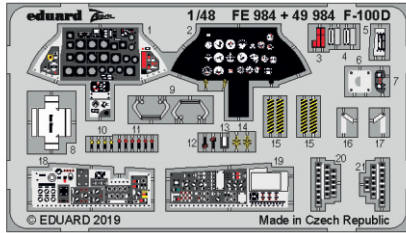

# F-100D interior

eduard

49 984

1/48

detail set for 1/48 TRUMPETER kit • sada detailů pro stavebnici 1/48 TRUMPETER

film

- APPLY EXPRESS MASK AND PAINT BEFORE GLUING  
POUŽIT EXPRESS MASK NABARVIT PŘED SLEPENÍM
- SYMMETRICAL ASSEMBLY  
SYMETRICKÁ MONTÁŽ
- REMOVE  
ODSTRANIT
- GRIND  
OBROUSIT
- DRILL HOLE  
VRTAT OTVOR
- BEND  
OHNOUT
- OPTION  
VOLBA
- REPLACE  
NAHRADIT
- 1** COLORED ETCHED PARTS  
LEPTANÉ BAREVNÉ DÍLY
- 1** ETCHED PARTS  
LEPTANÉ NEBAREVNÉ DÍLY
- 1** ORIGINAL KIT PARTS  
PŮVODNÍ DÍLY STAVEBNICE

ORIGINAL KIT PARTS  
PŮVODNÍ DÍLY STAVEBNICE

PHOTO-ETCHED PARTS  
LEPTANÉ DÍLY

PARTS TO BE REMOVED  
DÍLY K ODSTRANĚNÍ

FILL  
TMELIT

? OPEN CANOPY