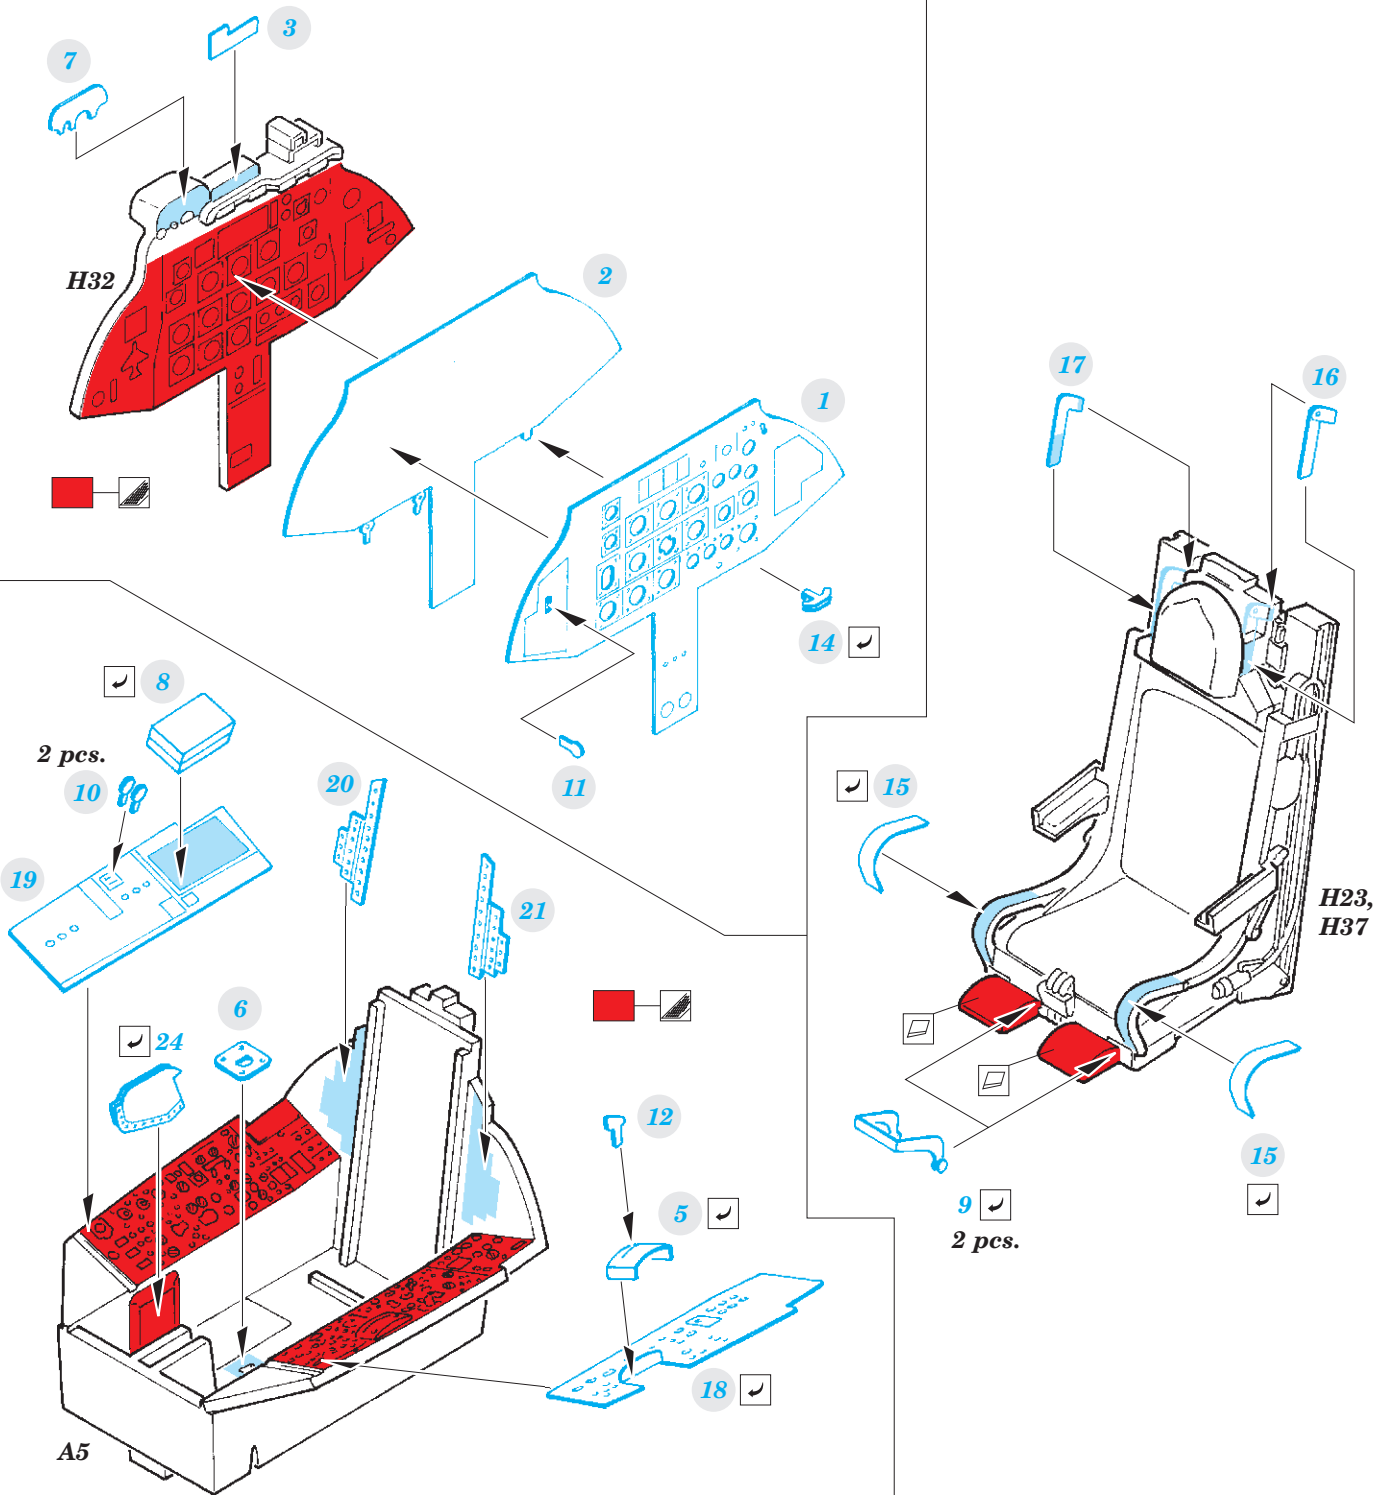

# F-100D interior

eduard

49 984

1/48

detail set for 1/48 TRUMPETER kit • sada detailů pro stavebnici 1/48 TRUMPETER

film

- APPLY EXPRESS MASK AND PAINT BEFORE GLUING  
POUŽIT EXPRESS MASK NABARVIT PŘED SLEPENÍM
- SYMMETRICAL ASSEMBLY  
SYMETRICKÁ MONTÁŽ
- REMOVE  
ODSTRANIT
- GRIND  
OBROUSIT
- DRILL HOLE  
VRTAT OTVOR
- BEND  
OHNOUT
- OPTION  
VOLBA
- REPLACE  
NAHRADIT
- 1** COLORED ETCHED PARTS  
LEPTANÉ BAREVNÉ DÍLY
- 1** ETCHED PARTS  
LEPTANÉ NEBAREVNÉ DÍLY
- 1** ORIGINAL KIT PARTS  
PŮVODNÍ DÍLY STAVEBNICE

ORIGINAL KIT PARTS  
PŮVODNÍ DÍLY STAVEBNICE

PHOTO-ETCHED PARTS  
LEPTANÉ DÍLY

PARTS TO BE REMOVED  
DÍLY K ODSTRANĚNÍ

FILL  
TMELIT

? OPEN CANOPY