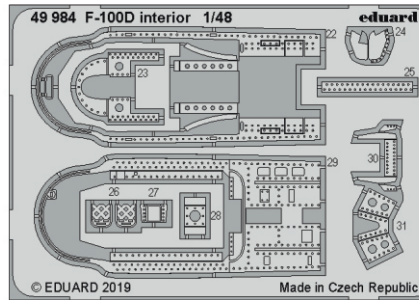

# F-100D interior

eduard

49 984

1/48

detail set for 1/48 TRUMPETER kit • sada detailů pro stavebnici 1/48 TRUMPETER

film

- APPLY EXPRESS MASK AND PAINT BEFORE GLUING  
POUŽIT EXPRESS MASK NABARVIT PŘED SLEPENÍM
- SYMMETRICAL ASSEMBLY  
SYMETRICKÁ MONTÁŽ
- REMOVE  
ODSTRANIT
- GRIND  
OBROUSIT
- DRILL HOLE  
VRTAT OTVOR
- BEND  
OHNOUT
- OPTION  
VOLBA
- REPLACE  
NAHRADIT
- 1** COLORED ETCHED PARTS  
LEPTANÉ BAREVNÉ DÍLY
- 1** ETCHED PARTS  
LEPTANÉ NEBAREVNÉ DÍLY
- 1** ORIGINAL KIT PARTS  
PŮVODNÍ DÍLY STAVEBNICE