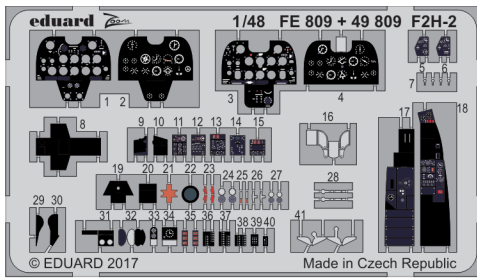

# F2H-2 landing flaps

eduard

detail set for 1/48 KITTYHAWK No. KH80131 kit • sada detailů pro stavebnici 1/48 KITTYHAWK No. KH80131

**48 912**

- APPLY EXPRESS MASK AND PAINT BEFORE GLUING  
POUŽIT EXPRESS MASK NABARVIT PŘED SLEPENÍM
- SYMMETRICAL ASSEMBLY  
SYMETRICKÁ MONTÁŽ
- REMOVE  
ODSTRANIT
- GRIND  
OBROUSIT
- DRILL HOLE  
VRTAT OTVOR
- BEND  
OHNOUT
- OPTION  
VOLBA
- REPLACE  
NAHRADIT
- 1** COLORED ETCHED PARTS  
LEPTANÉ BAREVNÉ DÍLY
- 1** ETCHED PARTS  
LEPTANÉ NEBAREVNÉ DÍLY
- 1** ORIGINAL KIT PARTS  
PŮVODNÍ DÍLY STAVEBNICE

ORIGINAL KIT PARTS  
PŮVODNÍ DÍLY STAVEBNICE

PHOTO-ETCHED PARTS  
LEPTANÉ DÍLY

PARTS TO BE REMOVED  
DÍLY K ODSTRANĚNÍ

FILL  
TMELIT

**Related products: 49 809 F2H-2**

**Related products: 49 810 F2H-2 seatbelts STEEL**