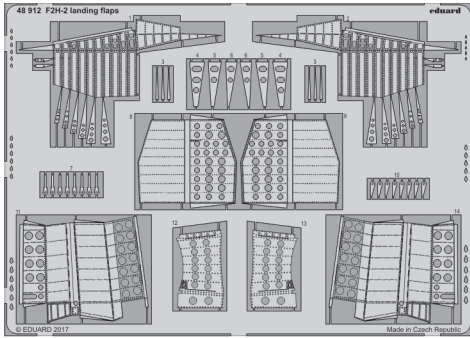

# F2H-2 landing flaps

eduard

detail set for 1/48 KITTYHAWK No. KH80131 kit • sada detailů pro stavebnici 1/48 KITTYHAWK No. KH80131

**48 912**

- APPLY EXPRESS MASK AND PAINT BEFORE GLUING  
POUŽIT EXPRESS MASK NABARVIT PŘED SLEPENÍM
- SYMMETRICAL ASSEMBLY  
SYMETRICKÁ MONTÁŽ
- REMOVE  
ODSTRANIT
- GRIND  
OBROUSIT
- DRILL HOLE  
VRTAT OTVOR
- BEND  
OHNOUT
- OPTION  
VOLBA
- REPLACE  
NAHRADIT
- 1** COLORED ETCHED PARTS  
LEPTANÉ BAREVNÉ DÍLY
- 1** ETCHED PARTS  
LEPTANÉ NEBAREVNÉ DÍLY
- 1** ORIGINAL KIT PARTS  
PŮVODNÍ DÍLY STAVEBNICE

ORIGINAL KIT PARTS  
PŮVODNÍ DÍLY STAVEBNICE

PHOTO-ETCHED PARTS  
LEPTANÉ DÍLY

PARTS TO BE REMOVED  
DÍLY K ODSTRANĚNÍ

FILL  
TMELIT

**Related products: 49 809 F2H-2**

**Related products: 49 810 F2H-2 seatbelts STEEL**