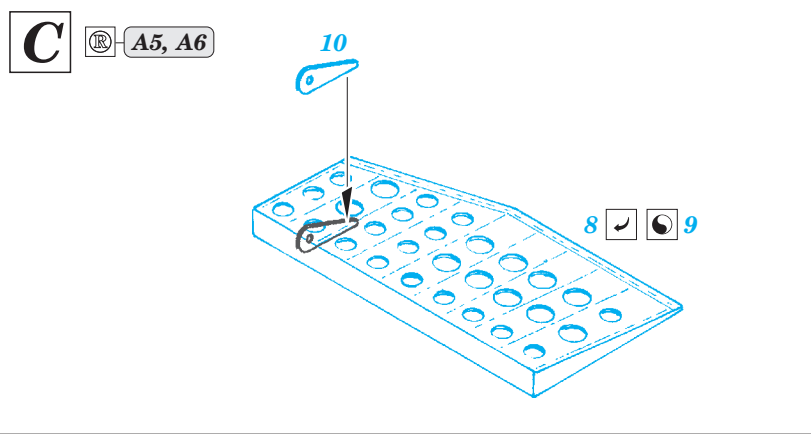

# F2H-2 landing flaps

eduard

detail set for 1/48 KITTYHAWK No. KH80131 kit • sada detailů pro stavebnici 1/48 KITTYHAWK No. KH80131

**48 912**

- APPLY EXPRESS MASK AND PAINT BEFORE GLUING  
POUŽIT EXPRESS MASK NABARVIT PŘED SLEPENÍM
- SYMMETRICAL ASSEMBLY  
SYMETRICKÁ MONTÁŽ
- REMOVE  
ODSTRANIT
- GRIND  
OBROUSIT
- DRILL HOLE  
VRTAT OTVOR
- BEND  
OHNOUT
- OPTION  
VOLBA
- REPLACE  
NAHRADIT
- 1** COLORED ETCHED PARTS  
LEPTANÉ BAREVNÉ DÍLY
- 1** ETCHED PARTS  
LEPTANÉ NEBAREVNÉ DÍLY
- 1** ORIGINAL KIT PARTS  
PŮVODNÍ DÍLY STAVEBNICE

ORIGINAL KIT PARTS  
PŮVODNÍ DÍLY STAVEBNICE

PHOTO-ETCHED PARTS  
LEPTANÉ DÍLY

PARTS TO BE REMOVED  
DÍLY K ODSTRANĚNÍ

FILL  
TMELIT

**Related products: 49 809 F2H-2**

**Related products: 49 810 F2H-2 seatbelts STEEL**