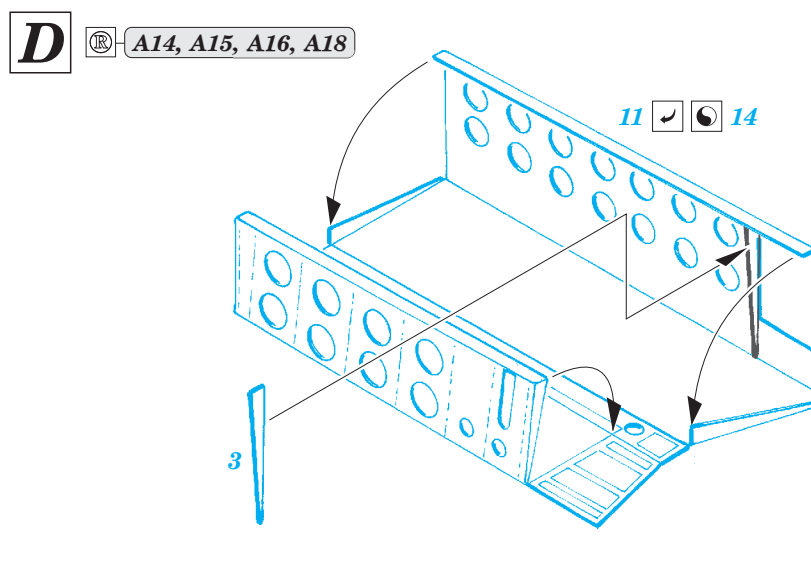

# F2H-2 landing flaps

eduard

detail set for 1/48 KITTYHAWK No. KH80131 kit • sada detailů pro stavebnici 1/48 KITTYHAWK No. KH80131

**48 912**

- APPLY EXPRESS MASK AND PAINT BEFORE GLUING  
POUŽIT EXPRESS MASK NABARVIT PŘED SLEPENÍM
- SYMMETRICAL ASSEMBLY  
SYMETRICKÁ MONTÁŽ
- REMOVE  
ODSTRANIT
- GRIND  
OBROUSIT
- DRILL HOLE  
VRTAT OTVOR
- BEND  
OHNOUT
- OPTION  
VOLBA
- REPLACE  
NAHRADIT
- 1** COLORED ETCHED PARTS  
LEPTANÉ BAREVNÉ DÍLY
- 1** ETCHED PARTS  
LEPTANÉ NEBAREVNÉ DÍLY
- 1** ORIGINAL KIT PARTS  
PŮVODNÍ DÍLY STAVEBNICE

ORIGINAL KIT PARTS  
PŮVODNÍ DÍLY STAVEBNICE

PHOTO-ETCHED PARTS  
LEPTANÉ DÍLY

PARTS TO BE REMOVED  
DÍLY K ODSTRANĚNÍ

FILL  
TMELIT

**Related products: 49 809 F2H-2**

**Related products: 49 810 F2H-2 seatbelts STEEL**