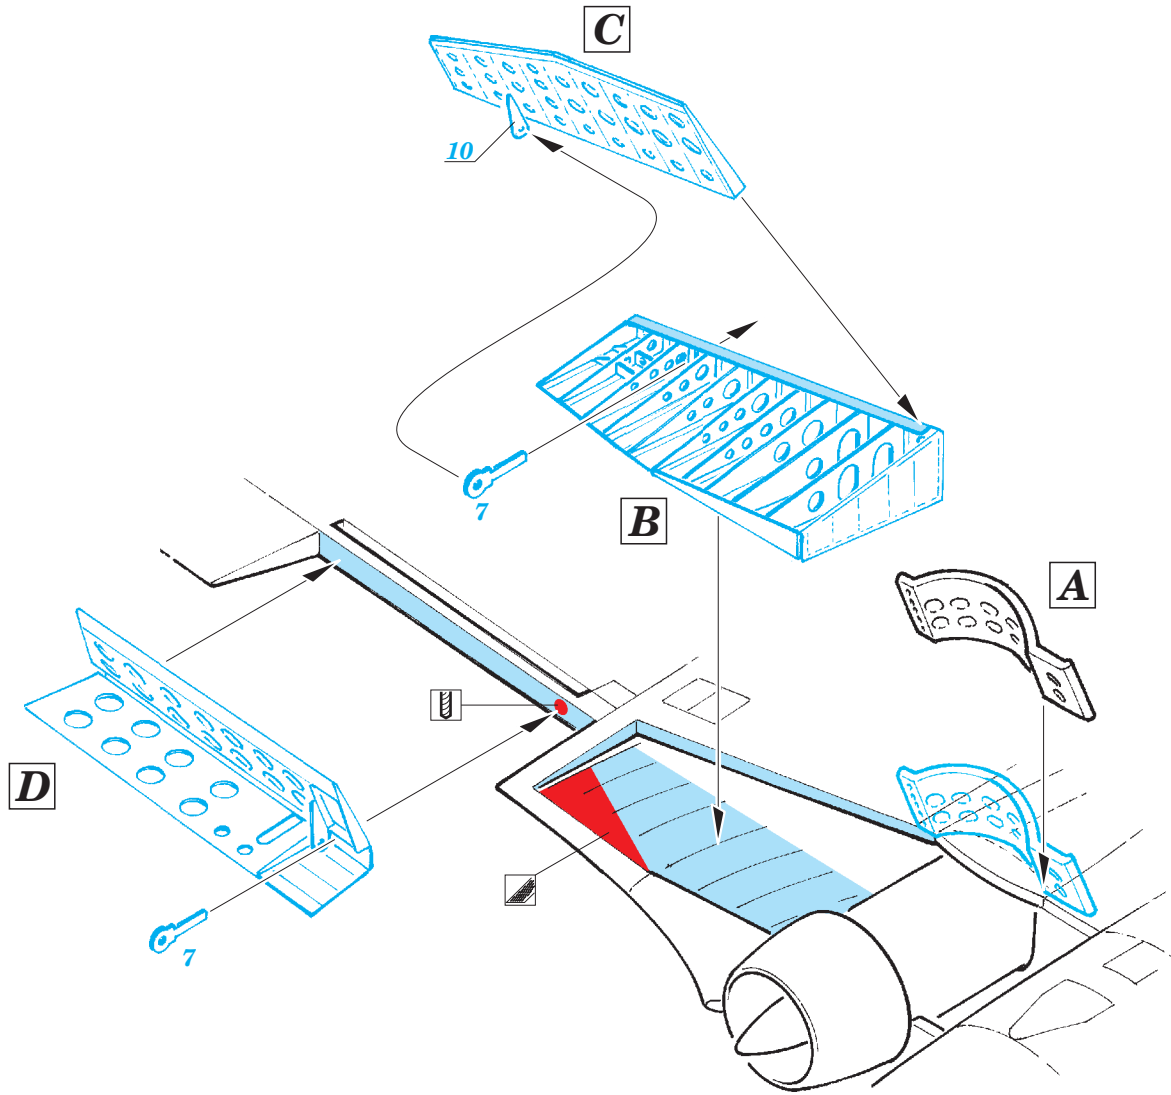

# F2H-2 landing flaps

eduard

detail set for 1/48 KITTYHAWK No. KH80131 kit • sada detailů pro stavebnici 1/48 KITTYHAWK No. KH80131

**48 912**

- APPLY EXPRESS MASK AND PAINT BEFORE GLUING  
POUŽIT EXPRESS MASK NABARVIT PŘED SLEPENÍM
- SYMMETRICAL ASSEMBLY  
SYMETRICKÁ MONTÁŽ
- REMOVE  
ODSTRANIT
- GRIND  
OBROUSIT
- DRILL HOLE  
VRTAT OTVOR
- BEND  
OHNOUT
- OPTION  
VOLBA
- REPLACE  
NAHRADIT
- 1** COLORED ETCHED PARTS  
LEPTANÉ BAREVNÉ DÍLY
- 1** ETCHED PARTS  
LEPTANÉ NEBAREVNÉ DÍLY
- 1** ORIGINAL KIT PARTS  
PŮVODNÍ DÍLY STAVEBNICE

ORIGINAL KIT PARTS  
PŮVODNÍ DÍLY STAVEBNICE

PHOTO-ETCHED PARTS  
LEPTANÉ DÍLY

PARTS TO BE REMOVED  
DÍLY K ODSTRANĚNÍ

FILL  
TMELIT

**Related products: 49 809 F2H-2**

**Related products: 49 810 F2H-2 seatbelts STEEL**