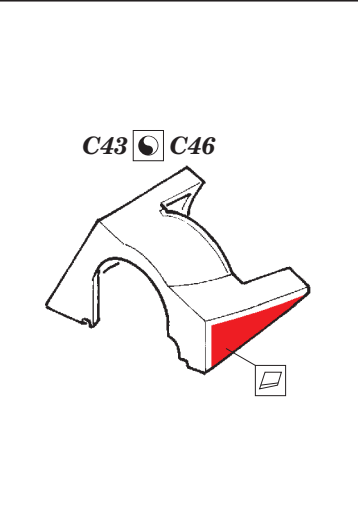

# F2H-2 landing flaps

eduard

detail set for 1/48 KITTYHAWK No. KH80131 kit • sada detailů pro stavebnici 1/48 KITTYHAWK No. KH80131

**48 912**

- APPLY EXPRESS MASK AND PAINT BEFORE GLUING  
POUŽIT EXPRESS MASK NABARVIT PŘED SLEPENÍM
- SYMMETRICAL ASSEMBLY  
SYMETRICKÁ MONTÁŽ
- REMOVE  
ODSTRANIT
- GRIND  
OBROUSIT
- DRILL HOLE  
VRTAT OTVOR
- BEND  
OHNOUT
- OPTION  
VOLBA
- REPLACE  
NAHRADIT
- 1** COLORED ETCHED PARTS  
LEPTANÉ BAREVNÉ DÍLY
- 1** ETCHED PARTS  
LEPTANÉ NEBAREVNÉ DÍLY
- 1** ORIGINAL KIT PARTS  
PŮVODNÍ DÍLY STAVEBNICE

ORIGINAL KIT PARTS  
PŮVODNÍ DÍLY STAVEBNICE

PHOTO-ETCHED PARTS  
LEPTANÉ DÍLY

PARTS TO BE REMOVED  
DÍLY K ODSTRANĚNÍ

FILL  
TMELIT

**Related products: 49 809 F2H-2**

**Related products: 49 810 F2H-2 seatbelts STEEL**