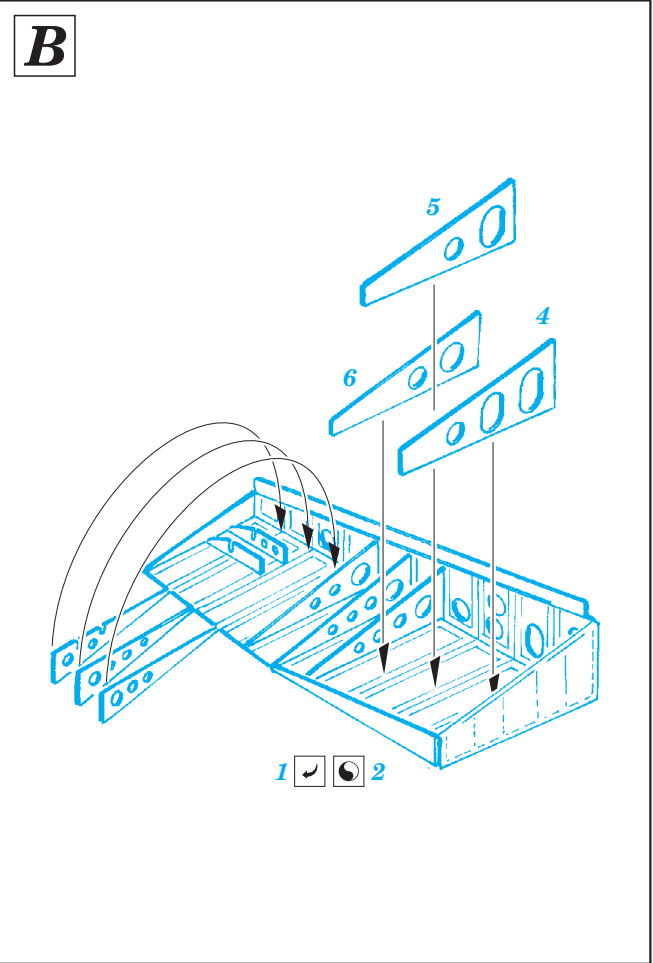

# F2H-2 landing flaps

eduard

detail set for 1/48 KITTYHAWK No. KH80131 kit • sada detailů pro stavebnici 1/48 KITTYHAWK No. KH80131

**48 912**

- APPLY EXPRESS MASK AND PAINT BEFORE GLUING  
POUŽIT EXPRESS MASK NABARVIT PŘED SLEPENÍM
- SYMMETRICAL ASSEMBLY  
SYMETRICKÁ MONTÁŽ
- REMOVE  
ODSTRANIT
- GRIND  
OBROUSIT
- DRILL HOLE  
VRTAT OTVOR
- BEND  
OHNOUT
- OPTION  
VOLBA
- REPLACE  
NAHRADIT
- 1** COLORED ETCHED PARTS  
LEPTANÉ BAREVNÉ DÍLY
- 1** ETCHED PARTS  
LEPTANÉ NEBAREVNÉ DÍLY
- 1** ORIGINAL KIT PARTS  
PŮVODNÍ DÍLY STAVEBNICE

ORIGINAL KIT PARTS  
PŮVODNÍ DÍLY STAVEBNICE

PHOTO-ETCHED PARTS  
LEPTANÉ DÍLY

PARTS TO BE REMOVED  
DÍLY K ODSTRANĚNÍ

FILL  
TMELIT

**Related products: 49 809 F2H-2**

**Related products: 49 810 F2H-2 seatbelts STEEL**