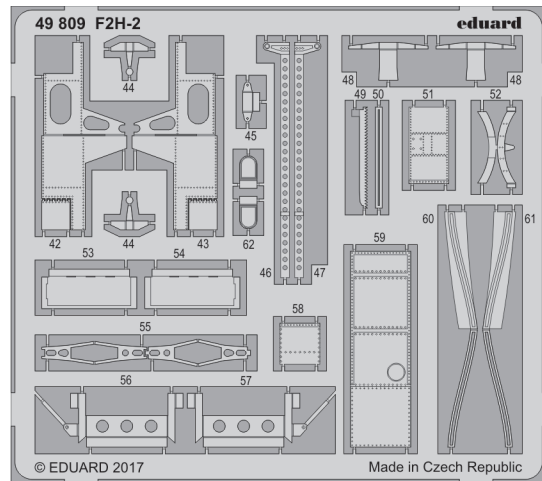

# F2H-2 landing flaps

eduard

detail set for 1/48 KITTYHAWK No. KH80131 kit • sada detailů pro stavebnici 1/48 KITTYHAWK No. KH80131

**48 912**

- APPLY EXPRESS MASK AND PAINT BEFORE GLUING  
POUŽIT EXPRESS MASK NABARVIT PŘED SLEPENÍM
- SYMMETRICAL ASSEMBLY  
SYMETRICKÁ MONTÁŽ
- REMOVE  
ODSTRANIT
- GRIND  
OBROUSIT
- DRILL HOLE  
VRTAT OTVOR
- BEND  
OHNOUT
- OPTION  
VOLBA
- REPLACE  
NAHRADIT
- 1** COLORED ETCHED PARTS  
LEPTANÉ BAREVNÉ DÍLY
- 1** ETCHED PARTS  
LEPTANÉ NEBAREVNÉ DÍLY
- 1** ORIGINAL KIT PARTS  
PŮVODNÍ DÍLY STAVEBNICE

ORIGINAL KIT PARTS  
PŮVODNÍ DÍLY STAVEBNICE

PHOTO-ETCHED PARTS  
LEPTANÉ DÍLY

PARTS TO BE REMOVED  
DÍLY K ODSTRANĚNÍ

FILL  
TMELIT

**Related products: 49 809 F2H-2**

**Related products: 49 810 F2H-2 seatbelts STEEL**