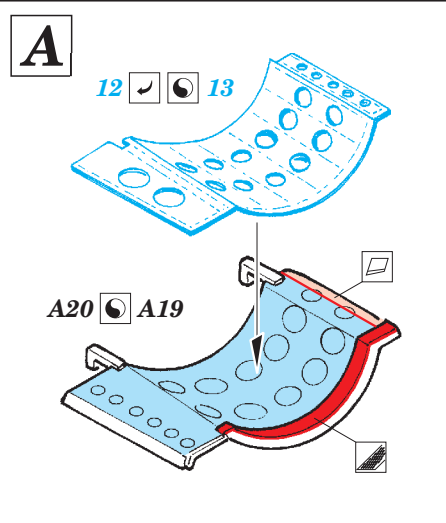

# F2H-2 landing flaps

eduard

detail set for 1/48 KITTYHAWK No. KH80131 kit • sada detailů pro stavebnici 1/48 KITTYHAWK No. KH80131

**48 912**

- APPLY EXPRESS MASK AND PAINT BEFORE GLUING  
POUŽIT EXPRESS MASK NABARVIT PŘED SLEPENÍM
- SYMMETRICAL ASSEMBLY  
SYMETRICKÁ MONTÁŽ
- REMOVE  
ODSTRANIT
- GRIND  
OBROUSIT
- DRILL HOLE  
VRTAT OTVOR
- BEND  
OHNOUT
- OPTION  
VOLBA
- REPLACE  
NAHRADIT
- 1** COLORED ETCHED PARTS  
LEPTANÉ BAREVNÉ DÍLY
- 1** ETCHED PARTS  
LEPTANÉ NEBAREVNÉ DÍLY
- 1** ORIGINAL KIT PARTS  
PŮVODNÍ DÍLY STAVEBNICE

ORIGINAL KIT PARTS  
PŮVODNÍ DÍLY STAVEBNICE

PHOTO-ETCHED PARTS  
LEPTANÉ DÍLY

PARTS TO BE REMOVED  
DÍLY K ODSTRANĚNÍ

FILL  
TMELIT

**Related products: 49 809 F2H-2**

**Related products: 49 810 F2H-2 seatbelts STEEL**