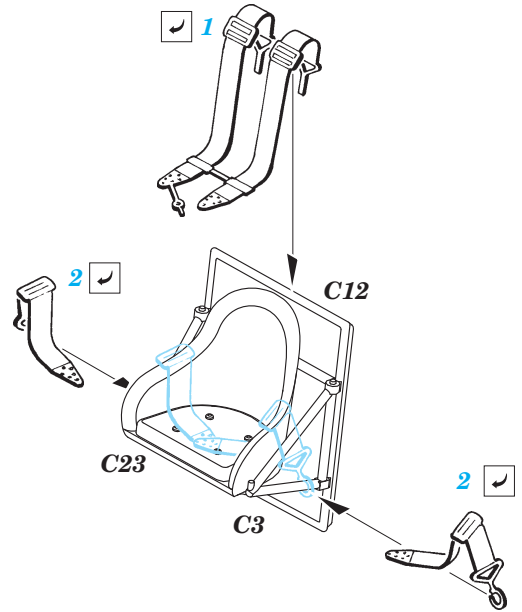

Fokker Dr.I

FE433

1/48 scale detail set for Eduard kit • sada detailů pro model Eduard 1/48

A B
FE 433 Fokker
Dr.I Weekend
FILM

- SYMMETRICAL ASSEMBLY
SYMETRICKÁ MONTÁŽ
- REMOVE
ODSTRANIT
- BEND
OHNOUT
- REPLACE
NAHRADIT
- GRIND
OBROUSIT
- OPTION
VOLBA

ORIGINAL KIT PARTS
PŮVODNÍ DÍLY STAVEBNICE

PHOTO-ETCHED PARTS
LEPTANÉ DÍLY

PARTS TO BE REMOVED
DÍLY K ODSTRANĚNÍ

FILL
TMELIT

2 pcs.