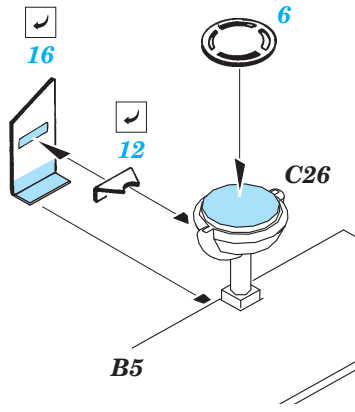

Fokker Dr.I

FE433

1/48 scale detail set for Eduard kit • sada detailů pro model Eduard 1/48

A B
FE 433 Fokker
Dr.I Weekend
FILM

- SYMMETRICAL ASSEMBLY
SYMETRICKÁ MONTÁŽ
- REMOVE
ODSTRANIT
- BEND
OHNOUT
- REPLACE
NAHRADIT
- GRIND
OBROUSIT
- OPTION
VOLBA

ORIGINAL KIT PARTS
PŮVODNÍ DÍLY STAVEBNICE

PHOTO-ETCHED PARTS
LEPTANÉ DÍLY

PARTS TO BE REMOVED
DÍLY K ODSTRANĚNÍ

FILL
TMELIT

2 pcs.