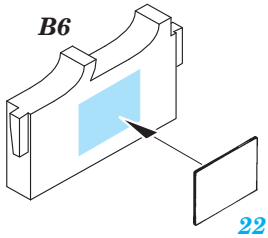

Fokker Dr.I

FE433

1/48 scale detail set for Eduard kit • sada detailů pro model Eduard 1/48

A B
FE 433 Fokker
Dr.I Weekend
FILM

- SYMMETRICAL ASSEMBLY
SYMETRICKÁ MONTÁŽ
- REMOVE
ODSTRANIT
- BEND
OHNOUT
- REPLACE
NAHRADIT
- GRIND
OBROUSIT
- OPTION
VOLBA

ORIGINAL KIT PARTS
PŮVODNÍ DÍLY STAVEBNICE

PHOTO-ETCHED PARTS
LEPTANÉ DÍLY

PARTS TO BE REMOVED
DÍLY K ODSTRANĚNÍ

FILL
TMELIT

2 pcs.