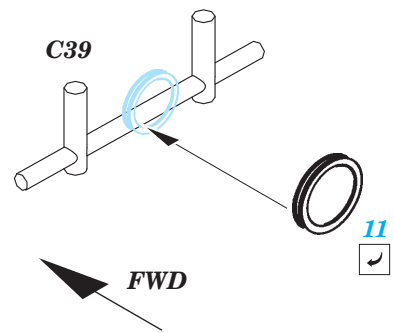

Fokker Dr.I

FE433

1/48 scale detail set for Eduard kit • sada detailů pro model Eduard 1/48

A B
FE 433 Fokker
Dr.I Weekend
FILM

- SYMMETRICAL ASSEMBLY
SYMETRICKÁ MONTÁŽ
- REMOVE
ODSTRANIT
- BEND
OHNOUT
- REPLACE
NAHRADIT
- GRIND
OBROUSIT
- OPTION
VOLBA

ORIGINAL KIT PARTS
PŮVODNÍ DÍLY STAVEBNICE

PHOTO-ETCHED PARTS
LEPTANÉ DÍLY

PARTS TO BE REMOVED
DÍLY K ODSTRANĚNÍ

FILL
TMELIT

2 pcs.