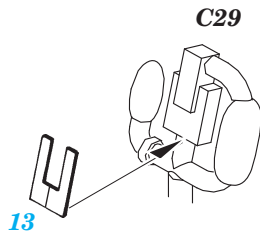

Fokker Dr.I

FE433

1/48 scale detail set for Eduard kit • sada detailů pro model Eduard 1/48

A B
FE 433 Fokker
Dr.I Weekend
FILM

- SYMMETRICAL ASSEMBLY
SYMETRICKÁ MONTÁŽ
- REMOVE
ODSTRANIT
- BEND
OHNOUT
- REPLACE
NAHRADIT
- GRIND
OBROUSIT
- OPTION
VOLBA

ORIGINAL KIT PARTS
PŮVODNÍ DÍLY STAVEBNICE

PHOTO-ETCHED PARTS
LEPTANÉ DÍLY

PARTS TO BE REMOVED
DÍLY K ODSTRANĚNÍ

FILL
TMELIT

2 pcs.