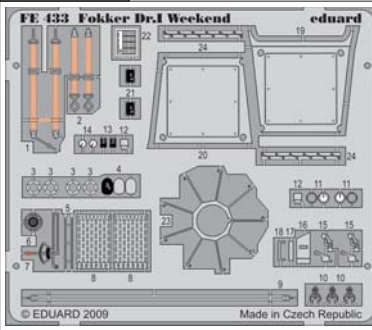

Fokker Dr.I

FE433

1/48 scale detail set for Eduard kit • sada detailů pro model Eduard 1/48

A B
FE 433 Fokker
Dr.I Weekend
FILM

- SYMMETRICAL ASSEMBLY
SYMETRICKÁ MONTÁŽ
- REMOVE
ODSTRANIT
- BEND
OHNOUT
- REPLACE
NAHRADIT
- GRIND
OBROUSIT
- OPTION
VOLBA

ORIGINAL KIT PARTS
PŮVODNÍ DÍLY STAVEBNICE

PHOTO-ETCHED PARTS
LEPTANÉ DÍLY

PARTS TO BE REMOVED
DÍLY K ODSTRANĚNÍ

FILL
TMELIT

2 pcs.