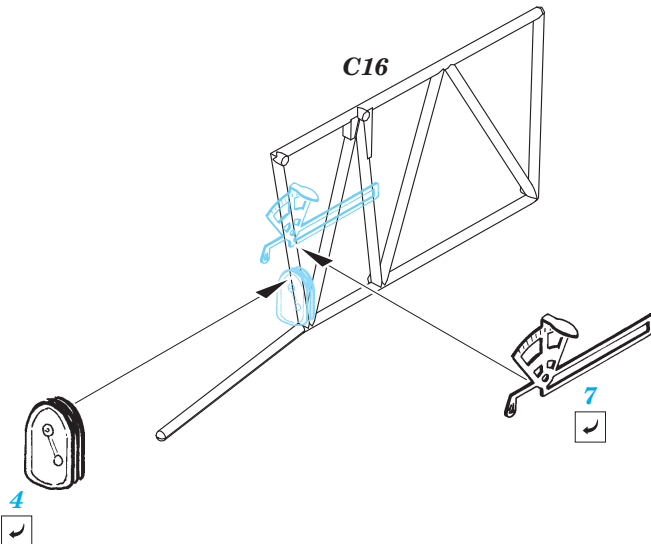

Fokker Dr.I

FE433

1/48 scale detail set for Eduard kit • sada detailů pro model Eduard 1/48

A B
FE 433 Fokker
Dr.I Weekend
FILM

- SYMMETRICAL ASSEMBLY
SYMETRICKÁ MONTÁŽ
- REMOVE
ODSTRANIT
- BEND
OHNOUT
- REPLACE
NAHRADIT
- GRIND
OBROUSIT
- OPTION
VOLBA

ORIGINAL KIT PARTS
PŮVODNÍ DÍLY STAVEBNICE

PHOTO-ETCHED PARTS
LEPTANÉ DÍLY

PARTS TO BE REMOVED
DÍLY K ODSTRANĚNÍ

FILL
TMELIT

2 pcs.