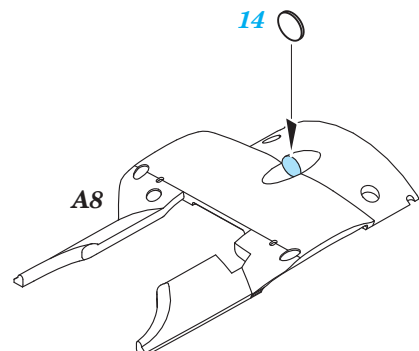

Fokker Dr.I

FE433

1/48 scale detail set for Eduard kit • sada detailů pro model Eduard 1/48

A B
FE 433 Fokker
Dr.I Weekend
FILM

- SYMMETRICAL ASSEMBLY
SYMETRICKÁ MONTÁŽ
- REMOVE
ODSTRANIT
- BEND
OHNOUT
- REPLACE
NAHRADIT
- GRIND
OBROUSIT
- OPTION
VOLBA

ORIGINAL KIT PARTS
PŮVODNÍ DÍLY STAVEBNICE

PHOTO-ETCHED PARTS
LEPTANÉ DÍLY

PARTS TO BE REMOVED
DÍLY K ODSTRANĚNÍ

FILL
TMELIT

2 pcs.