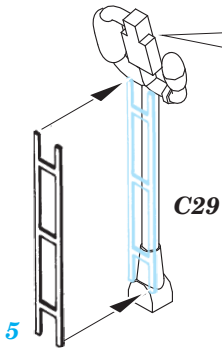

Fokker Dr.I

FE433

1/48 scale detail set for Eduard kit • sada detailů pro model Eduard 1/48

A B
FE 433 Fokker
Dr.I Weekend
FILM

- SYMMETRICAL ASSEMBLY
SYMETRICKÁ MONTÁŽ
- REMOVE
ODSTRANIT
- BEND
OHNOUT
- REPLACE
NAHRADIT
- GRIND
OBROUSIT
- OPTION
VOLBA

ORIGINAL KIT PARTS
PŮVODNÍ DÍLY STAVEBNICE

PHOTO-ETCHED PARTS
LEPTANÉ DÍLY

PARTS TO BE REMOVED
DÍLY K ODSTRANĚNÍ

FILL
TMELIT

2 pcs.