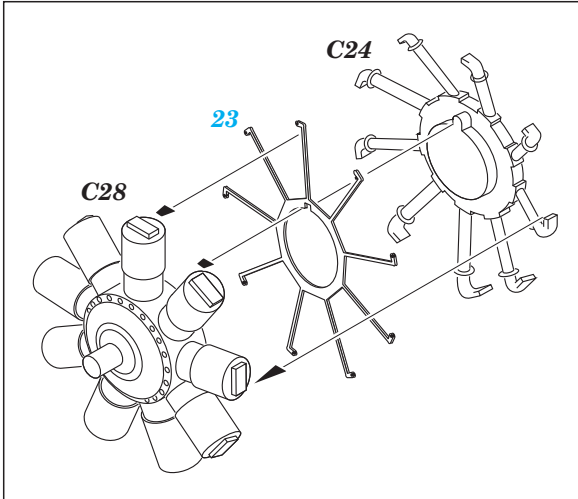

Fokker Dr.I

FE433

1/48 scale detail set for Eduard kit • sada detailů pro model Eduard 1/48

A B
FE 433 Fokker
Dr.I Weekend
FILM

- SYMMETRICAL ASSEMBLY
SYMETRICKÁ MONTÁŽ
- REMOVE
ODSTRANIT
- BEND
OHNOUT
- REPLACE
NAHRADIT
- GRIND
OBROUSIT
- OPTION
VOLBA

ORIGINAL KIT PARTS
PŮVODNÍ DÍLY STAVEBNICE

PHOTO-ETCHED PARTS
LEPTANÉ DÍLY

PARTS TO BE REMOVED
DÍLY K ODSTRANĚNÍ

FILL
TMELIT

2 pcs.