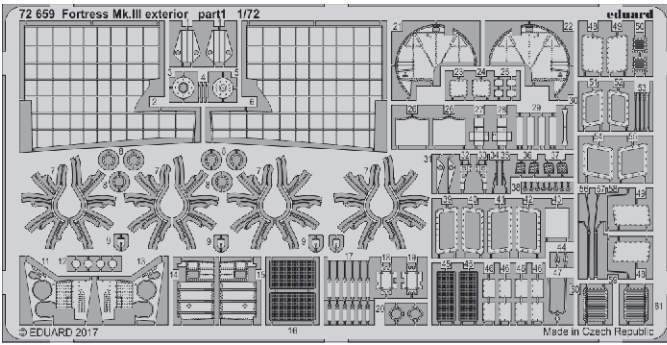

Fortress Mk.III exterior 1/72

eduard

detail set for 1/72 AIRFIX kit • sada detailů pro stavebnici 1/72 AIRFIX

72 659

- APPLY EXPRESS MASK AND PAINT BEFORE GLUING
POUŽIT EXPRESS MASK NABARVIT PŘED SLEPENÍM
- SYMMETRICAL ASSEMBLY
SYMETRICKÁ MONTÁŽ
- REMOVE
ODSTRANIT
- GRIND
OBROUSIT
- DRILL HOLE
VRTAT OTVOR
- COLORED ETCHED PARTS
LEPTANÉ BAREVNÉ DÍLY
- ETCHED PARTS
LEPTANÉ NEBAREVNÉ DÍLY
- ORIGINAL KIT PARTS
PŮVODNÍ DÍLY STAVEBNICE
- BEND
OHNOUT
- OPTION
VOLBA
- REPLACE
NAHRADIT

ORIGINAL KIT PARTS
PŮVODNÍ DÍLY STAVEBNICE

PHOTO-ETCHED PARTS
LEPTANÉ DÍLY

PARTS TO BE REMOVED
DÍLY K ODSTRANĚNÍ

FILL
TMELIT