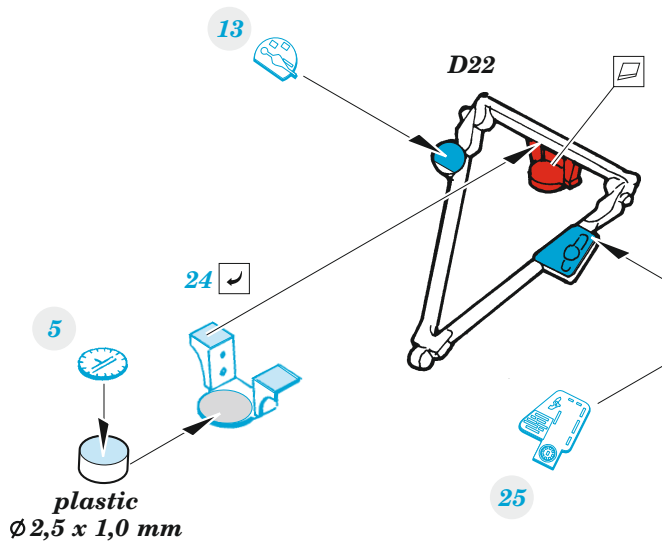

ORIGINAL KIT PARTS
PŮVODNÍ DÍLY STAVEBNICE

PHOTO-ETCHED PARTS
LEPTANÉ DÍLY

PARTS TO BE REMOVED
DÍLY K ODSTRANĚNÍ

FILL
TMELIT

D59

11

18 D1, D59, D60

19

9

16 17

D16

7

1

2

8

13

D22

24

5

25

plastic
Ø 2,5 x 1,0 mm