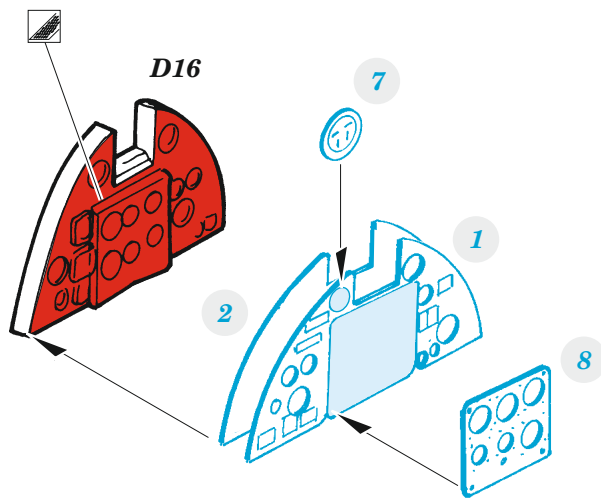

Hurricane Mk.I

eduard

49 1104

1/48

detail set for 1/48 AIRFIX kit • sada detailů pro stavebnici 1/48 AIRFIX

film

1. APPLY EXPRESS MASK AND PAINT BEFORE GLUING
     POUŽIT EXPRESS MASK NABARVIT PŘED SLEPENÍM
   - SYMMETRICAL ASSEMBLY
     SYMETRICKÁ MONTÁŽ
   - REMOVE
     ODSTRANIT
   - GRIND
     OBROUSIT
   - DRILL HOLE
     VRTAT OTVOR
   - COLORED ETCHED PARTS
     LEPTANÉ BAREVNÉ DÍLY
   - ETCHED PARTS
     LEPTANÉ NEBAREVNÉ DÍLY
   - ORIGINAL KIT PARTS
     PŮVODNÍ DÍLY STAVEBNICE
2. BEND
     OHNOUT
   - OPTION
     VOLBA
   - REPLACE
     NAHRADIT

ORIGINAL KIT PARTS
PŮVODNÍ DÍLY STAVEBNICE

PHOTO-ETCHED PARTS
LEPTANÉ DÍLY

PARTS TO BE REMOVED
DÍLY K ODSTRANĚNÍ

FILL
TMELIT

D59

11

18 D1, D59, D60

19

9

16 17

D16

7

1

2

8

13

D22

24

5

25

plastic
Ø 2,5 x 1,0 mm