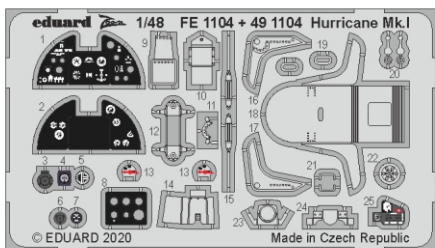

Hurricane Mk.I

eduard

49 1104

1/48

detail set for 1/48 AIRFIX kit • sada detailů pro stavebnici 1/48 AIRFIX

film

- APPLY EXPRESS MASK AND PAINT BEFORE GLUING
POUŽIT EXPRESS MASK NABARVIT PŘED SLEPENÍM
 - SYMMETRICAL ASSEMBLY
SYMETRICKÁ MONTÁŽ
 - REMOVE
ODSTRANIT
 - GRIND
OBROUSIT
 - DRILL HOLE
VRTAT OTVOR
 - COLORED ETCHED PARTS
LEPTANÉ BAREVNÉ DÍLY
 - ETCHED PARTS
LEPTANÉ NEBAREVNÉ DÍLY
 - ORIGINAL KIT PARTS
PŮVODNÍ DÍLY STAVEBNICE
- BEND
OHNOUT
 - OPTION
VOLBA
 - REPLACE
NAHRADIT

ORIGINAL KIT PARTS
PŮVODNÍ DÍLY STAVEBNICE

PHOTO-ETCHED PARTS
LEPTANÉ DÍLY

PARTS TO BE REMOVED
DÍLY K ODSTRANĚNÍ

FILL
TMELIT

D59

11

18 D1, D59, D60

19

D22

24

5

25

plastic
Ø 2,5 x 1,0 mm