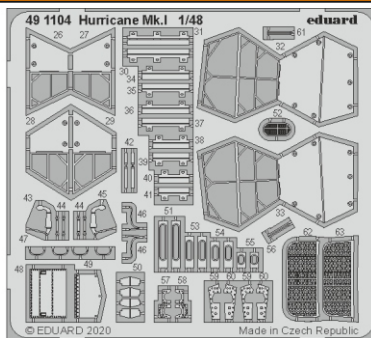

Hurricane Mk.I

eduard

49 1104

1/48

detail set for 1/48 AIRFIX kit • sada detailů pro stavebnici 1/48 AIRFIX

film

- APPLY EXPRESS MASK AND PAINT BEFORE GLUING
POUŽIT EXPRESS MASK NABARVIT PŘED SLEPENÍM
 - SYMMETRICAL ASSEMBLY
SYMETRICKÁ MONTÁŽ
 - REMOVE
ODSTRANIT
 - GRIND
OBROUSIT
 - DRILL HOLE
VRTAT OTVOR
 - COLORED ETCHED PARTS
LEPTANÉ BAREVNÉ DÍLY
 - ETCHED PARTS
LEPTANÉ NEBAREVNÉ DÍLY
 - ORIGINAL KIT PARTS
PŮVODNÍ DÍLY STAVEBNICE
- BEND
OHNOUT
 - OPTION
VOLBA
 - REPLACE
NAHRADIT

ORIGINAL KIT PARTS
PŮVODNÍ DÍLY STAVEBNICE

PHOTO-ETCHED PARTS
LEPTANÉ DÍLY

PARTS TO BE REMOVED
DÍLY K ODSTRANĚNÍ

FILL
TMELIT

D59

11

18 D1, D59, D60

19

D22

24

5

25

plastic
Ø 2,5 x 1,0 mm