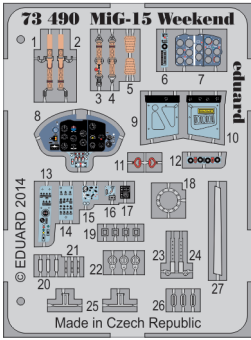

MiG-15 Weekend

eduard

73 490

1/72 scale detail set for Eduard kit • sada detailů pro model 1/72 Eduard

- APPLY EXPRESS MASK AND PAINT BEFORE GLUING
POUŽIT EXPRESS MASK NABARVIT PŘED SLEPENÍM
- SYMMETRICAL ASSEMBLY
SYMETRICKÁ MONTÁŽ
- REMOVE
ODSTRANIT
- GRIND
OBROUSIT
- DRILL HOLE
VRTAT OTVOR
- COLORED ETCHED PARTS
LEPTANÉ BAREVNÉ DÍLY
- BEND
OHNOUT
- OPTION
VOLBA
- REPLACE
NAHRADIT

ORIGINAL KIT PARTS
PŮVODNÍ DÍLY STAVEBNICE

PHOTO-ETCHED PARTS
LEPTANÉ DÍLY

PARTS TO BE REMOVED
DÍLY K ODSTRANĚNÍ

FILL
TMELIT