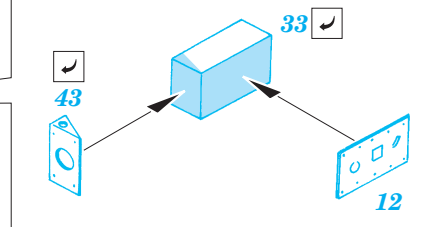

ORIGINAL KIT PARTS  
PŮVODNÍ DÍLY STAVEBNICE

PHOTO-ETCHED PARTS  
LEPTANÉ DÍLY

PARTS TO BE REMOVED  
DÍLY K ODSTRANĚNÍ

FILL  
TMELIT

Kit part 22

Kit part 22

Kit part 19

Kit part 19

D

D

5 sets D

Kit part 56

**LEFT FUSELAGE HALF**

**Kit parts 29**

plastic  
Ø = 1mm  
l = 2mm

**Kit part 43**