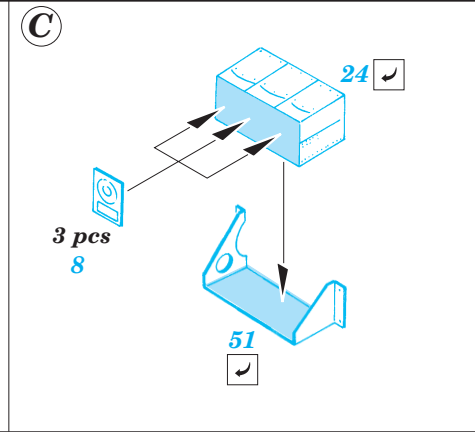

## 49 361

1/48 scale detail set for Revell/Monogram kit • sada detailů pro model 1/48 Revell/Monogram

- APPLY EXPRESS MASK AND PAINT BEFORE GLUING  
POUŽIT EXPRESS MASK NABARVIT PŘED SLEPENÍM
- SYMMETRICAL ASSEMBLY  
SYMETRICKÁ MONTÁŽ
- REMOVE  
ODSTRANIT
- GRIND  
OBROUSIT
- DRILL HOLE  
VRTAT OTVOR
- BEND  
OHNOUT
- OPTION  
VOLBA
- REPLACE  
NAHRADIT

ORIGINAL KIT PARTS  
PŮVODNÍ DÍLY STAVEBNICE

PHOTO-ETCHED PARTS  
LEPTANÉ DÍLY

PARTS TO BE REMOVED  
DÍLY K ODSTRANĚNÍ

FILL  
TMELIT

Kit part 22

Kit part 22

Kit part 19

Kit part 19

D

D

5 sets D

Kit part 56

**LEFT FUSELAGE HALF**

**Kit parts 29**

plastic  
Ø = 1mm  
l = 2mm

**Kit part 43**