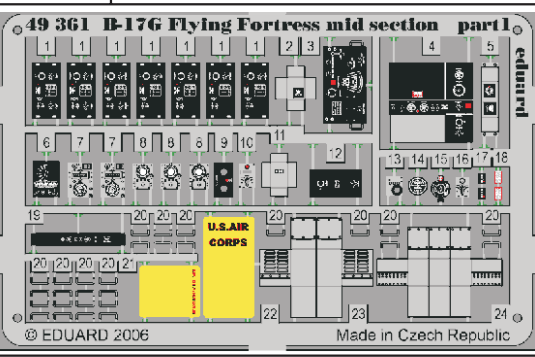

# B-17G Flying Fortress mid section interior

eduard

## 49 361

1/48 scale detail set for Revell/Monogram kit • sada detailů pro model 1/48 Revell/Monogram

- APPLY EXPRESS MASK AND PAINT BEFORE GLUING  
POUŽIT EXPRESS MASK NABARVIT PŘED SLEPENÍM
- SYMMETRICAL ASSEMBLY  
SYMETRICKÁ MONTÁŽ
- REMOVE  
ODSTRANIT
- GRIND  
OBROUSIT
- DRILL HOLE  
VRTAT OTVOR
- BEND  
OHNOUT
- OPTION  
VOLBA
- REPLACE  
NAHRADIT

D

D

5 sets D

Kit part 56

**LEFT FUSELAGE HALF**

**Kit parts 29**

plastic  
Ø = 1mm  
l = 2mm

**Kit part 43**