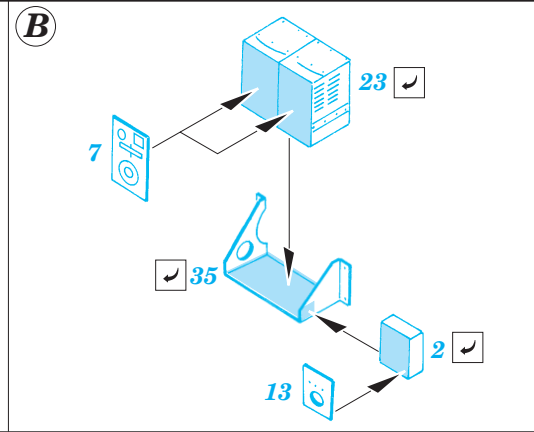

## 49 361

1/48 scale detail set for Revell/Monogram kit • sada detailů pro model 1/48 Revell/Monogram

- APPLY EXPRESS MASK AND PAINT BEFORE GLUING  
POUŽIT EXPRESS MASK NABARVIT PŘED SLEPENÍM
- SYMMETRICAL ASSEMBLY  
SYMETRICKÁ MONTÁŽ
- REMOVE  
ODSTRANIT
- GRIND  
OBROUSIT
- DRILL HOLE  
VRTAT OTVOR
- BEND  
OHNOUT
- OPTION  
VOLBA
- REPLACE  
NAHRADIT

ORIGINAL KIT PARTS  
PŮVODNÍ DÍLY STAVEBNICE

PHOTO-ETCHED PARTS  
LEPTANÉ DÍLY

PARTS TO BE REMOVED  
DÍLY K ODSTRANĚNÍ

FILL  
TMELIT

Kit part 22

Kit part 22

Kit part 19

Kit part 19