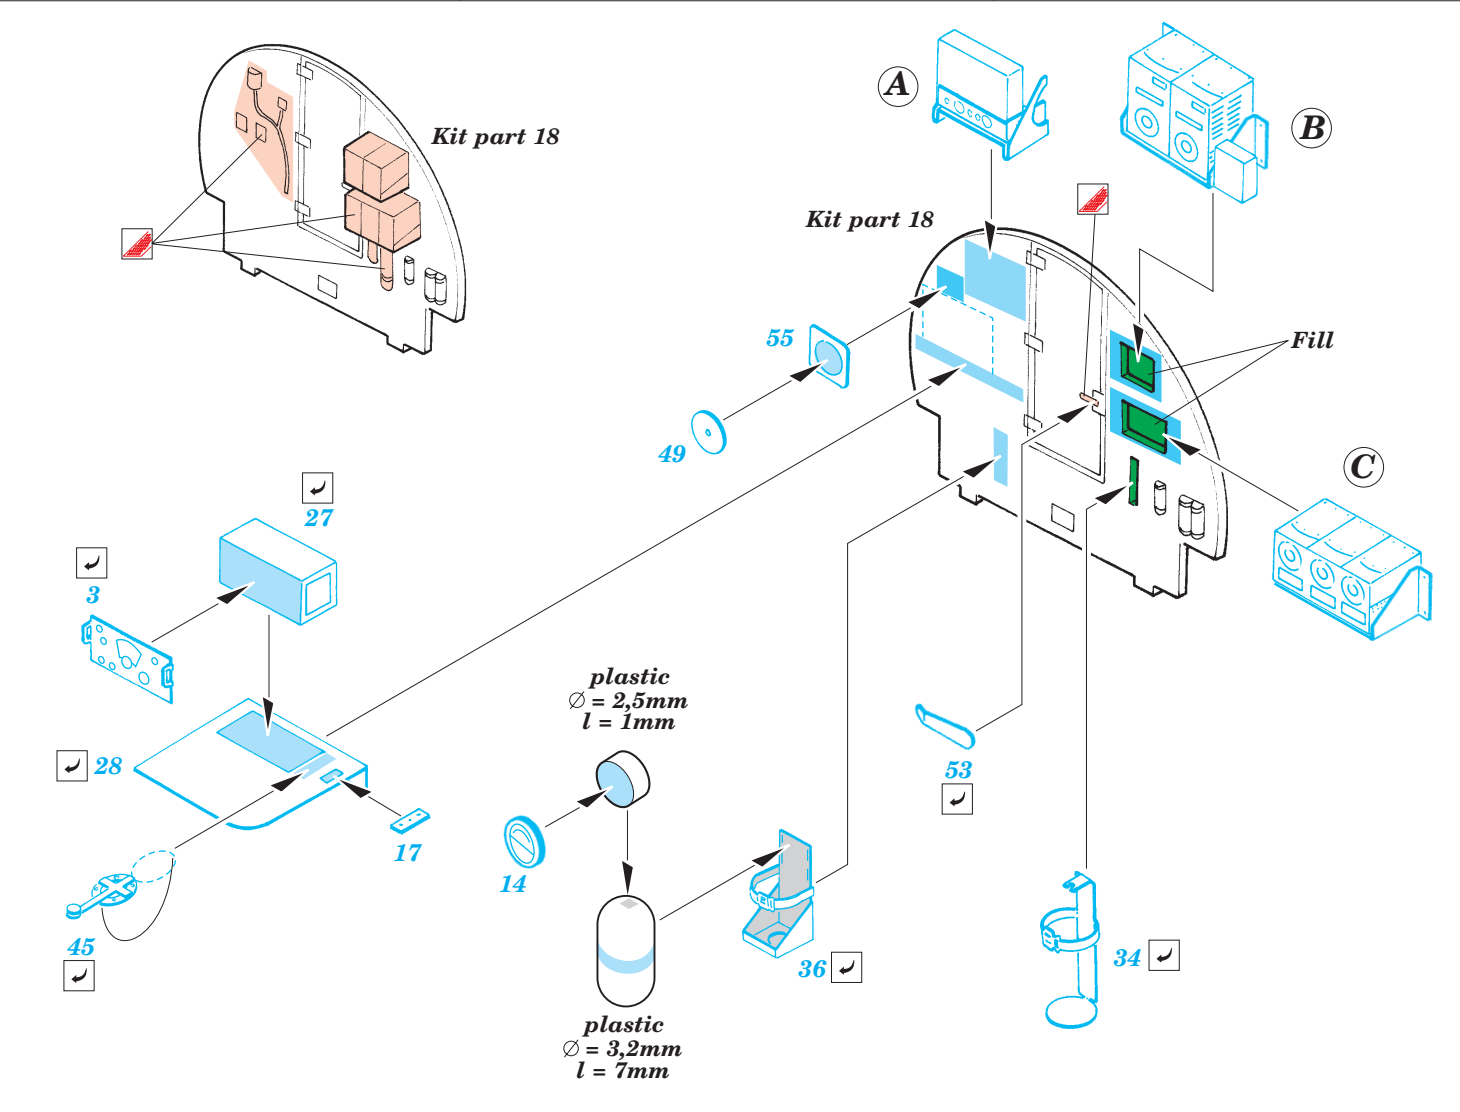

## 49 361

1/48 scale detail set for Revell/Monogram kit • sada detailů pro model 1/48 Revell/Monogram

- APPLY EXPRESS MASK AND PAINT BEFORE GLUING  
POUŽIT EXPRESS MASK NABARVIT PŘED SLEPENÍM
- SYMMETRICAL ASSEMBLY  
SYMETRICKÁ MONTÁŽ
- REMOVE  
ODSTRANIT
- GRIND  
OBROUSIT
- DRILL HOLE  
VRTAT OTVOR
- BEND  
OHNOUT
- OPTION  
VOLBA
- REPLACE  
NAHRADIT

ORIGINAL KIT PARTS  
PŮVODNÍ DÍLY STAVEBNICE

PHOTO-ETCHED PARTS  
LEPTANÉ DÍLY

PARTS TO BE REMOVED  
DÍLY K ODSTRANĚNÍ

FILL  
TMELIT

Kit part 22

Kit part 22

Kit part 19

Kit part 19

D

D

5 sets D

Kit part 56

**LEFT FUSELAGE HALF**

**Kit parts 29**

plastic  
Ø = 1mm  
l = 2mm

**Kit part 43**