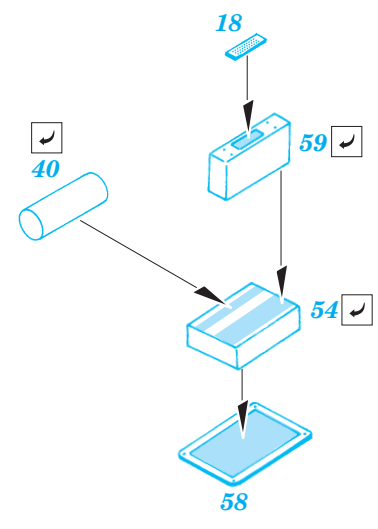

ORIGINAL KIT PARTS  
PŮVODNÍ DÍLY STAVEBNICE

PHOTO-ETCHED PARTS  
LEPTANÉ DÍLY

PARTS TO BE REMOVED  
DÍLY K ODSTRANĚNÍ

FILL  
TMELIT

Kit part 22

Kit part 22

Kit part 19

Kit part 19

D

D

5 sets D

Kit part 56

**LEFT FUSELAGE HALF**

**Kit parts 29**

plastic  
Ø = 1mm  
l = 2mm

**Kit part 43**