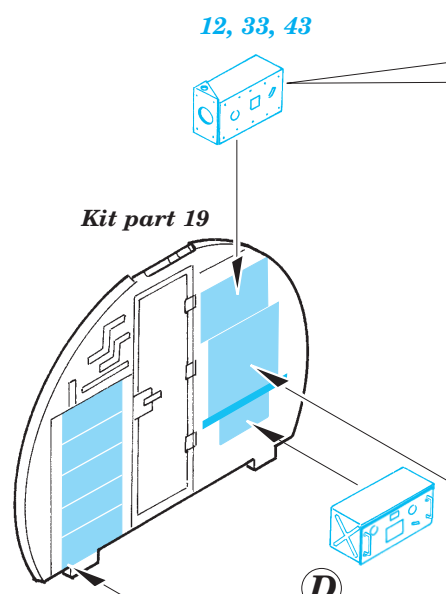

ORIGINAL KIT PARTS  
PŮVODNÍ DÍLY STAVEBNICE

PHOTO-ETCHED PARTS  
LEPTANÉ DÍLY

PARTS TO BE REMOVED  
DÍLY K ODSTRANĚNÍ

FILL  
TMELIT

Kit part 22

Kit part 22

Kit part 19

Kit part 19

D

D

5 sets D

Kit part 56

**LEFT FUSELAGE HALF**

**Kit parts 29**

plastic  
Ø = 1mm  
l = 2mm

**Kit part 43**