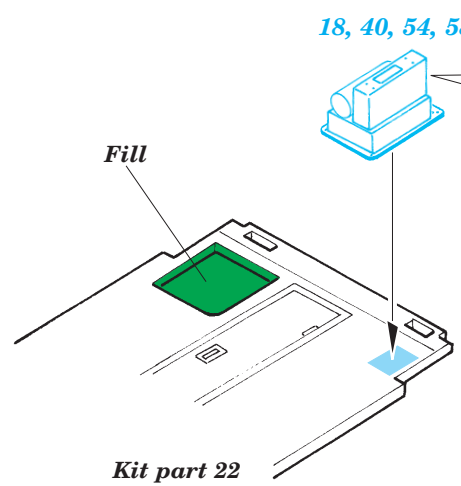

ORIGINAL KIT PARTS  
PŮVODNÍ DÍLY STAVEBNICE

PHOTO-ETCHED PARTS  
LEPTANÉ DÍLY

PARTS TO BE REMOVED  
DÍLY K ODSTRANĚNÍ

FILL  
TMELIT

Kit part 22

Kit part 22

Kit part 19

Kit part 19

D

D

5 sets D

Kit part 56

**LEFT FUSELAGE HALF**

**Kit parts 29**

plastic  
Ø = 1mm  
l = 2mm

**Kit part 43**