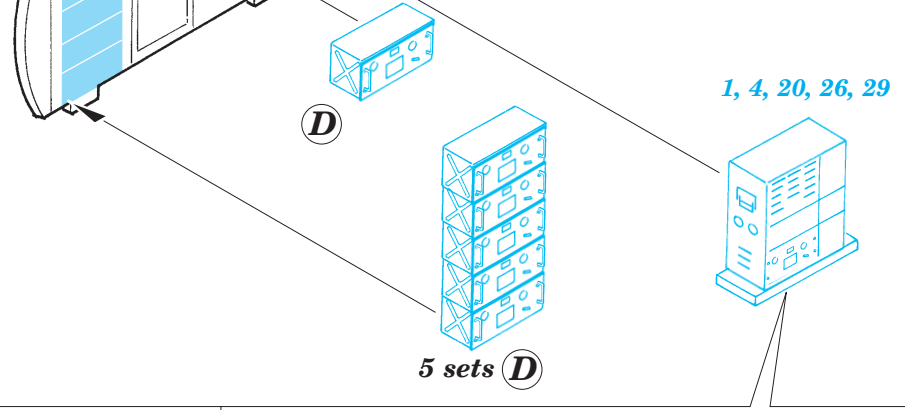

ORIGINAL KIT PARTS  
PŮVODNÍ DÍLY STAVEBNICE

PHOTO-ETCHED PARTS  
LEPTANÉ DÍLY

PARTS TO BE REMOVED  
DÍLY K ODSTRANĚNÍ

FILL  
TMELIT

Kit part 22

Kit part 22

Kit part 19

Kit part 19

D

D

5 sets D

Kit part 56

**LEFT FUSELAGE HALF**

**Kit parts 29**

plastic  
Ø = 1mm  
l = 2mm

**Kit part 43**