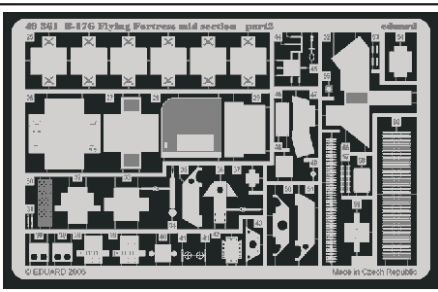

# B-17G Flying Fortress mid section interior

eduard

## 49 361

1/48 scale detail set for Revell/Monogram kit • sada detailů pro model 1/48 Revell/Monogram

- APPLY EXPRESS MASK AND PAINT BEFORE GLUING  
POUŽIT EXPRESS MASK NABARVIT PŘED SLEPENÍM
- SYMMETRICAL ASSEMBLY  
SYMETRICKÁ MONTÁŽ
- REMOVE  
ODSTRANIT
- GRIND  
OBROUSIT
- DRILL HOLE  
VRTAT OTVOR
- BEND  
OHNOUT
- OPTION  
VOLBA
- REPLACE  
NAHRADIT

D

D

5 sets D

Kit part 56

**LEFT FUSELAGE HALF**

**Kit parts 29**

plastic  
Ø = 1mm  
l = 2mm

**Kit part 43**