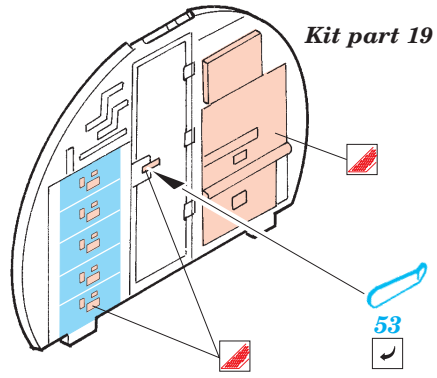

ORIGINAL KIT PARTS  
PŮVODNÍ DÍLY STAVEBNICE

PHOTO-ETCHED PARTS  
LEPTANÉ DÍLY

PARTS TO BE REMOVED  
DÍLY K ODSTRANĚNÍ

FILL  
TMELIT

Kit part 22

Kit part 22

Kit part 19

Kit part 19

D

D

5 sets D

Kit part 56

**LEFT FUSELAGE HALF**

**Kit parts 29**

plastic  
Ø = 1mm  
l = 2mm

**Kit part 43**