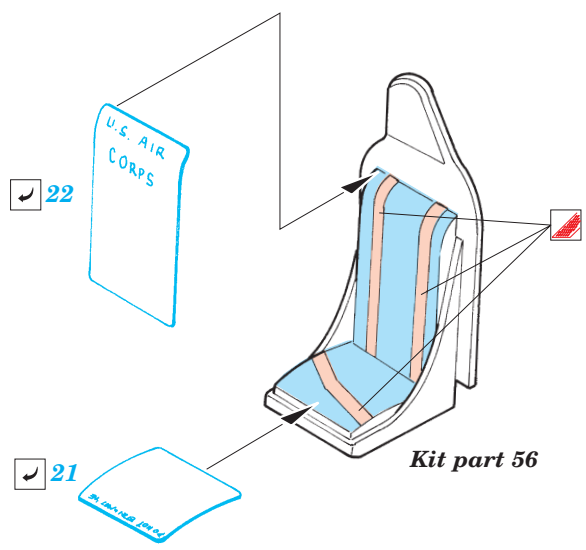

ORIGINAL KIT PARTS  
PŮVODNÍ DÍLY STAVEBNICE

PHOTO-ETCHED PARTS  
LEPTANÉ DÍLY

PARTS TO BE REMOVED  
DÍLY K ODSTRANĚNÍ

FILL  
TMELIT

Kit part 22

Kit part 22

Kit part 19

Kit part 19

D

D

5 sets D

Kit part 56

**LEFT FUSELAGE HALF**

**Kit parts 29**

plastic  
Ø = 1mm  
l = 2mm

**Kit part 43**