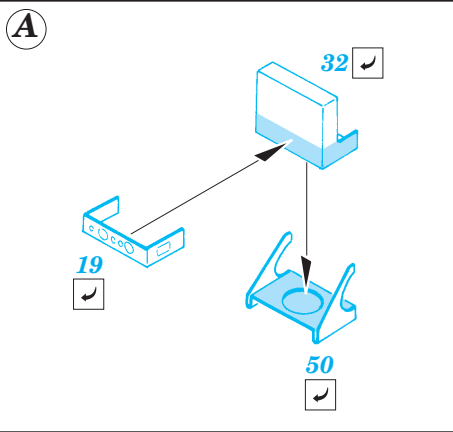

## 49 361

1/48 scale detail set for Revell/Monogram kit • sada detailů pro model 1/48 Revell/Monogram

- APPLY EXPRESS MASK AND PAINT BEFORE GLUING  
POUŽIT EXPRESS MASK NABARVIT PŘED SLEPENÍM
- SYMMETRICAL ASSEMBLY  
SYMETRICKÁ MONTÁŽ
- REMOVE  
ODSTRANIT
- GRIND  
OBROUSIT
- DRILL HOLE  
VRTAT OTVOR
- BEND  
OHNOUT
- OPTION  
VOLBA
- REPLACE  
NAHRADIT

ORIGINAL KIT PARTS  
PŮVODNÍ DÍLY STAVEBNICE

PHOTO-ETCHED PARTS  
LEPTANÉ DÍLY

PARTS TO BE REMOVED  
DÍLY K ODSTRANĚNÍ

FILL  
TMELIT

Kit part 22

Kit part 22

Kit part 19

Kit part 19