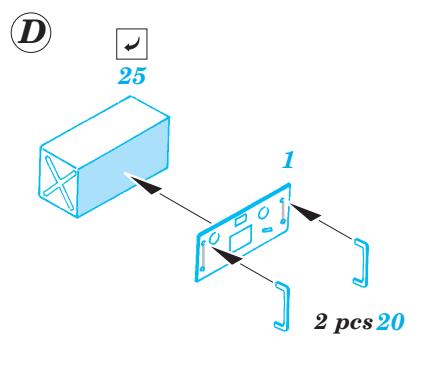

ORIGINAL KIT PARTS  
PŮVODNÍ DÍLY STAVEBNICE

PHOTO-ETCHED PARTS  
LEPTANÉ DÍLY

PARTS TO BE REMOVED  
DÍLY K ODSTRANĚNÍ

FILL  
TMELIT

Kit part 22

Kit part 22

Kit part 19

Kit part 19

D

D

5 sets D

Kit part 56

**LEFT FUSELAGE HALF**

**Kit parts 29**

plastic  
Ø = 1mm  
l = 2mm

**Kit part 43**