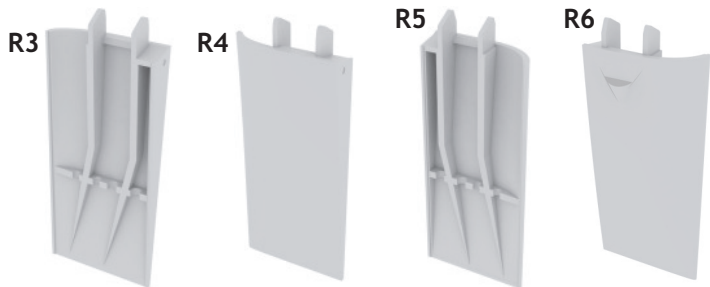

648 039 F-16 air brakes

For Tamiya kit pro model Tamiya

eduard
BRASSIN

1/48 scale

This product contains metal and resin detail parts for upgrading scale plastic models. When selecting this set make sure that it is for the kit mentioned in product name as these sets are made specifically for that kit. When upgrading the model some cutting or corrections may be necessary for parts to fit accurately. **WARNING!** This set contains small and sharp parts. Work carefully in a ventilated and well-lit room. Safety glasses are recommended. This product is not suitable for children below 14 years of age.

Tento výrobek obsahuje leptané a odlévané detaily pro úpravu a vylepšení plastického modelu. Při výběru sady kovových detailů zkontrolujte, zda je určena pro model, který chcete upravit. Model, pro který je sada určena, je uveden u názvu výrobku. Pro přesnou aplikaci kovových a odlévaných dílů může být zapotřebí upravit díly upravovaného modelu. **POZOR!** Sada obsahuje malé ostré díly. Pracujte ve větrané a dobře osvětlené místnosti. Doporučujeme použít ochranných brýlí. Tento výrobek není vhodný pro děti mladší 14 let.

BEST BRASS RESIN AROUND!

 SYMMETRICAL ASSEMBLY
SYMETRICKÁ MONTÁŽ

- | | |
|---|---|
|  REMOVE
ODSTRANIT |  BEND
OHNOUT |
|  GRIND
OBROUSIT |  OPTION
VOLBA |
|  DRILL HOLE
VRTAT OTVOR |  REPLACE
NAHRADIT |