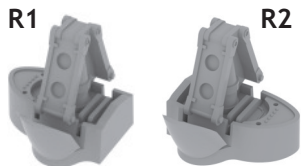

648 039 F-16 air brakes

For Tamiya kit pro model Tamiya

eduard
BRASSIN

1/48 scale

This product contains metal and resin detail parts for upgrading scale plastic models. When selecting this set make sure that it is for the kit mentioned in product name as these sets are made specifically for that kit. When upgrading the model some cutting or corrections may be necessary for parts to fit accurately. **WARNING!** This set contains small and sharp parts. Work carefully in a ventilated and well-lit room. Safety glasses are recommended. This product is not suitable for children below 14 years of age.

Tento výrobek obsahuje leptané a odlévané detaily pro úpravu a vylepšení plastického modelu. Při výběru sady kovových detailů zkontrolujte, zda je určena pro model, který chcete upravit. Model, pro který je sada určena, je uveden u názvu výrobku. Pro přesnou aplikaci kovových a odlévaných dílů může být zapotřebí upravit díly upravovaného modelu. **POZOR!** Sada obsahuje malé ostré díly. Pracujte ve větrané a dobře osvětlené místnosti. Doporučujeme použít ochranných brýlí. Tento výrobek není vhodný pro děti mladší 14 let.

BEST BRASS RESIN AROUND!

 SYMMETRICAL ASSEMBLY
SYMETRICKÁ MONTÁŽ

- | | |
|---|---|
|  REMOVE
ODSTRANIT |  BEND
OHNOUT |
|  GRIND
OBROUSIT |  OPTION
VOLBA |
|  DRILL HOLE
VRTAT OTVOR |  REPLACE
NAHRADIT |