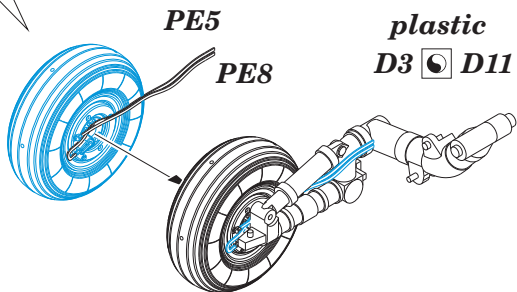

 SYMMETRICAL ASSEMBLY
SYMETRICKÁ MONTÁŽ

-  REMOVE
ODSTRANIT
-  BEND
OHNOUT
-  GRIND
OBROUSIT
-  OPTION
VOLBA
-  DRILL HOLE
VRTAT OTVOR
-  REPLACE
NAHRADIT

R3 ? R4

R8 ? R7

R11

R12

H 51 C 11
LIGHT GULL GRAY

plastic D3 ? D11