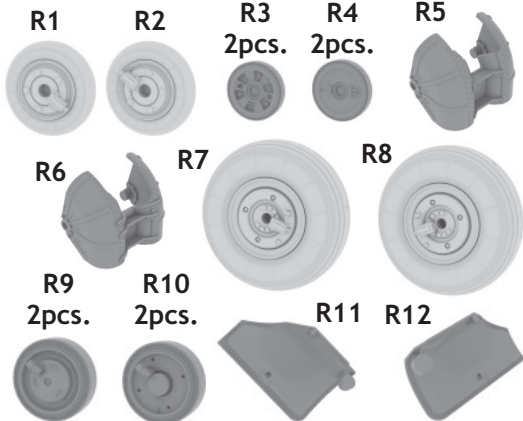

649 089 MiG-23M/MF wheels

For Trumpeter kit pro stavbnici Trumpeter

1/48 scale

COLOURS

GSI Creos (GUNZE)		Mr.METAL COLOR	
AQUEOUS	Mr.COLOR	Mr.COLOR	
[H 26]	[C 66]	[MC218]	ALUMINIUM
[H 51]	[C 11]		
[H 77]	[C 137]		
			TIRE BLACK

This product contains metal and resin detail parts for upgrading scale plastic models. When selecting this set make sure that it is for the kit mentioned in product name as these sets are made specifically for that kit. When upgrading the model some cutting or corrections may be necessary for parts to fit accurately. **WARNING!** This set contains small and sharp parts. Work carefully in a ventilated and well-lit room. Safety glasses are recommended. This product is not suitable for children below 14 years of age.

Tento výrobek obsahuje leptané a odlévané detaily pro úpravu a vylepšení plastického modelu. Při výběru sady kovových detailů zkontrolujte, zda je určena pro model, který chcete upravit. Model, pro který je sada určena, je uveden u názvu výrobku. Pro přesnou aplikaci kovových a odlévaných dílů může být zapotřebí upravit díly upravovaného modelu. **POZOR!** Sada obsahuje malé ostré díly. Pracujte ve větrané a dobře osvětlené místnosti. Doporučujeme použití ochranných brýlí. Tento výrobek není vhodný pro děti mladší 14 let.

 SYMMETRICAL ASSEMBLY
SYMETRICKÁ MONTÁŽ

-  REMOVE
ODSTRANIT
-  BEND
OHNOUT
-  GRIND
OBROUSIT
-  OPTION
VOLBA
-  DRILL HOLE
VRTAT OTVOR
-  REPLACE
NAHRADIT

R3 ? R4

R8 ? R7

R11

R12

H 51 C 11
LIGHT GULL GRAY

plastic D3 ? D11