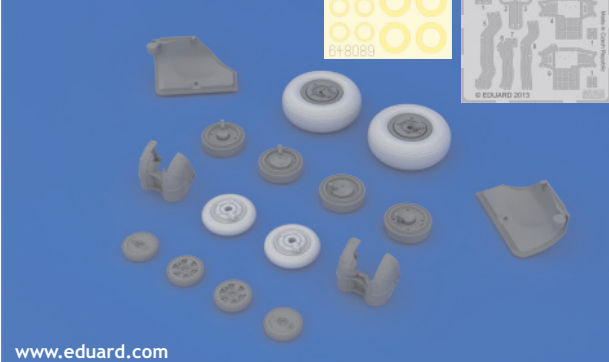

MiG-23M/MF wheels