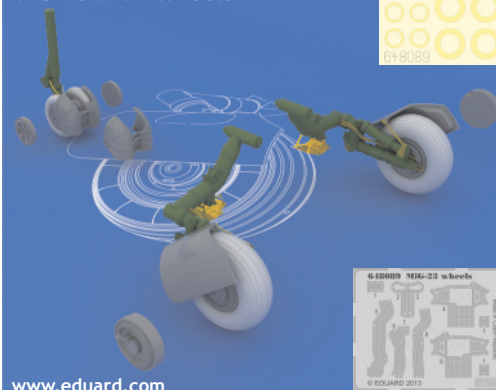

Tento výrobek obsahuje leptané a odlévané detaily pro úpravu a vylepšení plastického modelu. Při výběru sady kovových detailů zkontrolujte, zda je určena pro model, který chcete upravit. Model, pro který je sada určena, je uveden u názvu výrobku. Pro přesnou aplikaci kovových a odlévaných dílů může být zapotřebí upravit díly upravovaného modelu. **POZOR!** Sada obsahuje malé ostré díly. Pracujte ve větrané a dobře osvětlené místnosti. Doporučujeme použití ochranných brýlí. Tento výrobek není vhodný pro děti mladší 14 let.

435 21 Obrnice 170
Czech Republic

649 089 MiG-23M/MF wheels 1/48

For Trumpeter kit pro stavbnici Trumpeter

MiG-23M/MF wheels

www.eduard.com

MiG-23M/MF wheels

www.eduard.com

BEST BRASS RESIN AROUND!

 SYMMETRICAL ASSEMBLY
SYMETRICKÁ MONTÁŽ

-  REMOVE
ODSTRANIT
-  BEND
OHNOUT
-  GRIND
OBROUSIT
-  OPTION
VOLBA
-  DRILL HOLE
VRTAT OTVOR
-  REPLACE
NAHRADIT

R3 ? R4

R8 ? R7

R11

R12

H 51 C 11
LIGHT GULL GRAY

plastic D3 ? D11