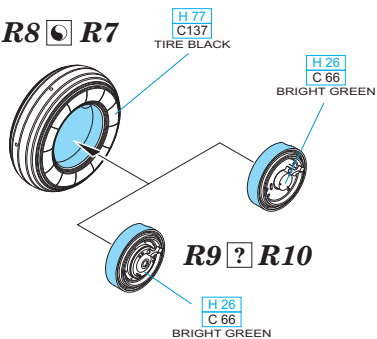

 SYMMETRICAL ASSEMBLY
SYMETRICKÁ MONTÁŽ

-  REMOVE
ODSTRANIT
-  BEND
OHNOUT
-  GRIND
OBROUSIT
-  OPTION
VOLBA
-  DRILL HOLE
VRTAT OTVOR
-  REPLACE
NAHRADIT

R3 ? R4

R8 ? R7

R11

R12

H 51 C 11
LIGHT GULL GRAY

plastic D3 ? D11