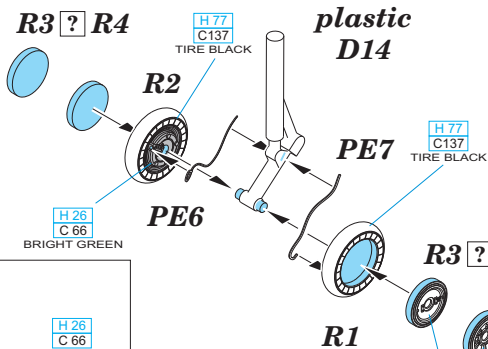

 SYMMETRICAL ASSEMBLY
SYMETRICKÁ MONTÁŽ

-  REMOVE
ODSTRANIT
-  BEND
OHNOUT
-  GRIND
OBROUSIT
-  OPTION
VOLBA
-  DRILL HOLE
VRTAT OTVOR
-  REPLACE
NAHRADIT

R3 ? R4

R8 ? R7

R11

R12

H 51 C 11
LIGHT GULL GRAY

plastic D3 ? D11