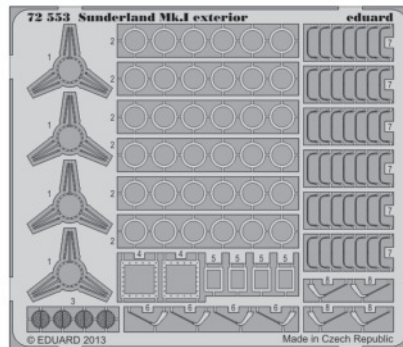

For further detail sets look for **eduard** 72 553 Sunderland Mk.I exterior
(not included in this set)