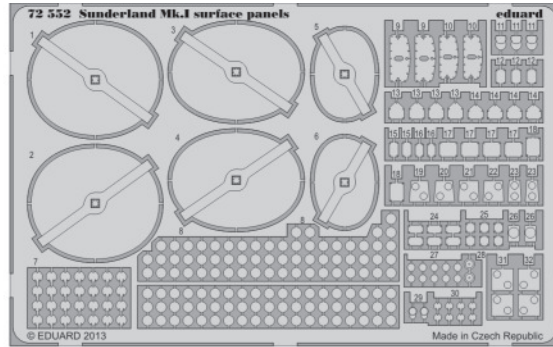

  ORIGINAL KIT PARTS  
 PŮVODNÍ DÍLY STAVEBNICE

  PHOTO-ETCHED PARTS  
 LEPTANÉ DÍLY

  PARTS TO BE REMOVED  
 DÍLY K ODSTRANĚNÍ

  FILL  
 TMELIT

For further detail sets look for **eduard** 72 552 Sunderland Mk.I surface panels  
(not included in this set)