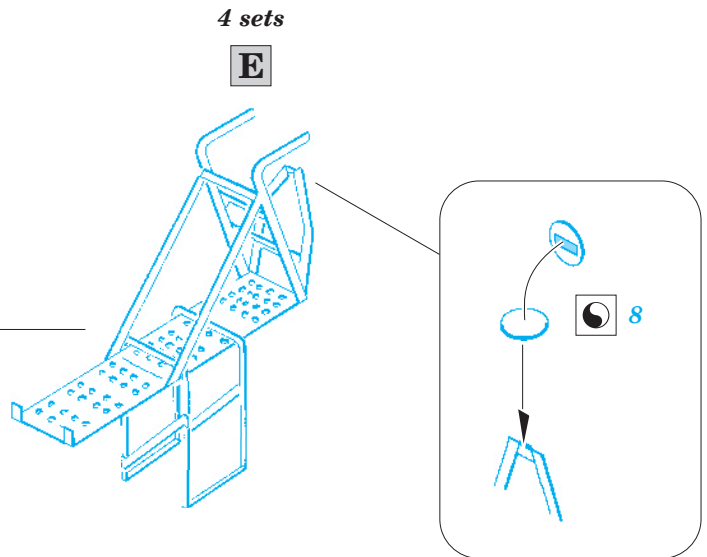

# Sunderland Mk.I maintenance platforms

eduard

72 554

1/72 scale detail set for ITALERI kit • sada detailů pro model 1/72 ITALERI

- APPLY EXPRESS MASK AND PAINT BEFORE GLUING  
POUŽIT EXPRESS MASK NABARVIT PŘED SLEPENÍM
- SYMMETRICAL ASSEMBLY  
SYMETRICKÁ MONTÁŽ
- REMOVE  
ODSTRANIT
- GRIND  
OBROUSIT
- DRILL HOLE  
VRTAT OTVOR
- BEND  
OHNOUT
- OPTION  
VOLBA
- REPLACE  
NAHRADIT

  ORIGINAL KIT PARTS  
 PŮVODNÍ DÍLY STAVEBNICE

  PHOTO-ETCHED PARTS  
 LEPTANÉ DÍLY

  PARTS TO BE REMOVED  
 DÍLY K ODSTRANĚNÍ

  FILL  
 TMELIT

For further detail sets look for **eduard** 72 552 Sunderland Mk.I surface panels  
(not included in this set)

For further detail sets look for **eduard** 72 551 Sunderland Mk.I bomb racks  
(not included in this set)

For further detail sets look for **eduard** 72 553 Sunderland Mk.I exterior  
(not included in this set)