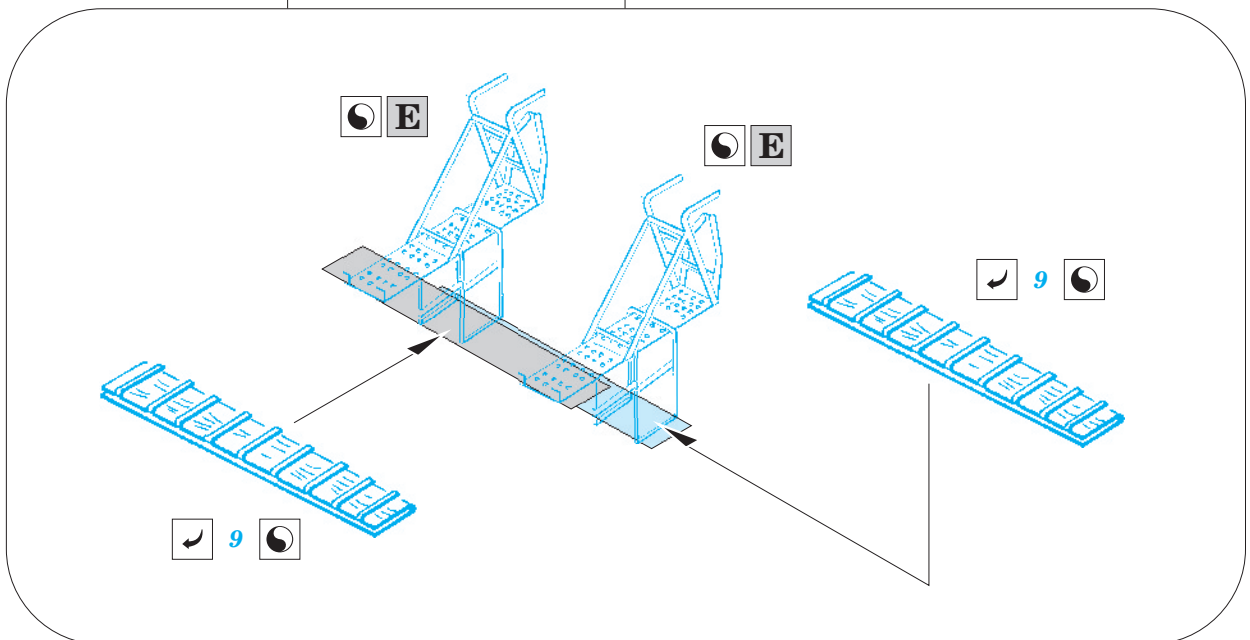

# Sunderland Mk.I maintenance platforms

eduard

72 554

1/72 scale detail set for ITALERI kit • sada detailů pro model 1/72 ITALERI

- APPLY EXPRESS MASK AND PAINT BEFORE GLUING  
POUŽIT EXPRESS MASK NABARVIT PŘED SLEPENÍM
- SYMMETRICAL ASSEMBLY  
SYMETRICKÁ MONTÁŽ
- REMOVE  
ODSTRANIT
- GRIND  
OBROUSIT
- DRILL HOLE  
VRTAT OTVOR
- BEND  
OHNOUT
- OPTION  
VOLBA
- REPLACE  
NAHRADIT

  ORIGINAL KIT PARTS  
 PŮVODNÍ DÍLY STAVEBNICE

  PHOTO-ETCHED PARTS  
 LEPTANÉ DÍLY

  PARTS TO BE REMOVED  
 DÍLY K ODSTRANĚNÍ

  FILL  
 TMELIT

For further detail sets look for **eduard** 72 552 Sunderland Mk.I surface panels  
(not included in this set)

For further detail sets look for **eduard** 72 551 Sunderland Mk.I bomb racks  
(not included in this set)

For further detail sets look for **eduard** 72 553 Sunderland Mk.I exterior  
(not included in this set)