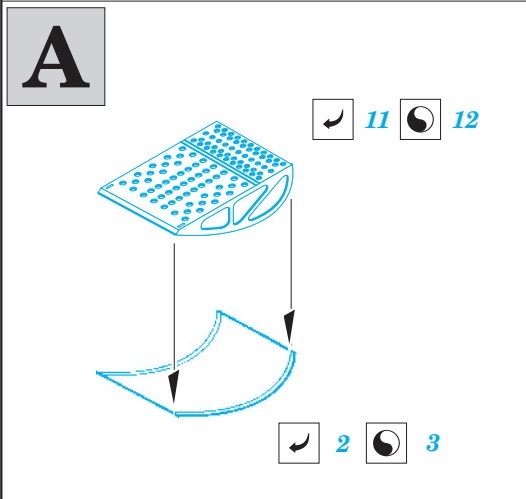

# Sunderland Mk.I maintenance platforms

eduard

72 554

1/72 scale detail set for ITALERI kit • sada detailů pro model 1/72 ITALERI

- APPLY EXPRESS MASK AND PAINT BEFORE GLUING  
POUŽIT EXPRESS MASK NABARVIT PŘED SLEPENÍM
- SYMMETRICAL ASSEMBLY  
SYMETRICKÁ MONTÁŽ
- REMOVE  
ODSTRANIT
- GRIND  
OBROUSIT
- DRILL HOLE  
VRTAT OTVOR
- BEND  
OHNOUT
- OPTION  
VOLBA
- REPLACE  
NAHRADIT

  ORIGINAL KIT PARTS  
 PŮVODNÍ DÍLY STAVEBNICE

  PHOTO-ETCHED PARTS  
 LEPTANÉ DÍLY

  PARTS TO BE REMOVED  
 DÍLY K ODSTRANĚNÍ

  FILL  
 TMELIT

For further detail sets look for **eduard** 72 552 Sunderland Mk.I surface panels  
(not included in this set)