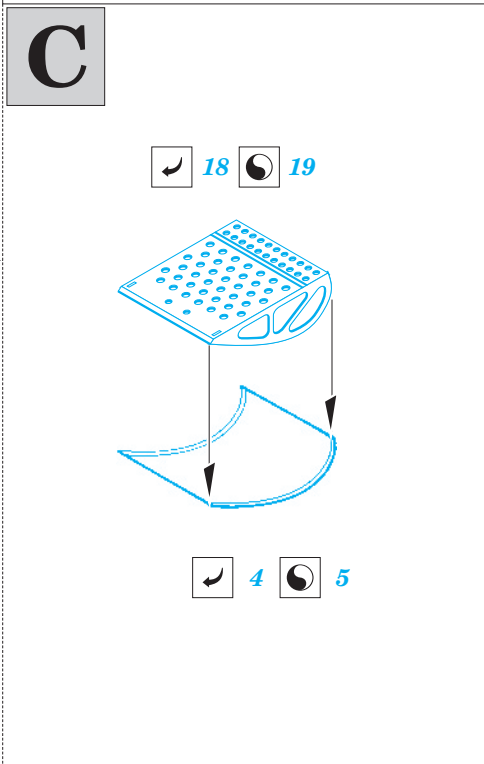

# Sunderland Mk.I maintenance platforms

eduard

72 554

1/72 scale detail set for ITALERI kit • sada detailů pro model 1/72 ITALERI

- APPLY EXPRESS MASK AND PAINT BEFORE GLUING  
POUŽIT EXPRESS MASK NABARVIT PŘED SLEPENÍM
- SYMMETRICAL ASSEMBLY  
SYMETRICKÁ MONTÁŽ
- REMOVE  
ODSTRANIT
- GRIND  
OBROUSIT
- DRILL HOLE  
VRTAT OTVOR
- BEND  
OHNOUT
- OPTION  
VOLBA
- REPLACE  
NAHRADIT

  ORIGINAL KIT PARTS  
 PŮVODNÍ DÍLY STAVEBNICE

  PHOTO-ETCHED PARTS  
 LEPTANÉ DÍLY

  PARTS TO BE REMOVED  
 DÍLY K ODSTRANĚNÍ

  FILL  
 TMELIT

For further detail sets look for **eduard** 72 552 Sunderland Mk.I surface panels  
(not included in this set)