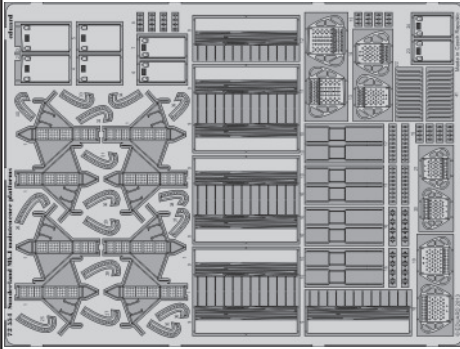

# Sunderland Mk.I maintenance platforms

eduard

72 554

1/72 scale detail set for ITALERI kit • sada detailů pro model 1/72 ITALERI

- APPLY EXPRESS MASK AND PAINT BEFORE GLUING  
POUŽIT EXPRESS MASK NABARVIT PŘED SLEPENÍM
- SYMMETRICAL ASSEMBLY  
SYMETRICKÁ MONTÁŽ
- REMOVE  
ODSTRANIT
- GRIND  
OBROUSIT
- DRILL HOLE  
VRTAT OTVOR
- BEND  
OHNOUT
- OPTION  
VOLBA
- REPLACE  
NAHRADIT

  ORIGINAL KIT PARTS  
 PŮVODNÍ DÍLY STAVEBNICE

  PHOTO-ETCHED PARTS  
 LEPTANÉ DÍLY

  PARTS TO BE REMOVED  
 DÍLY K ODSTRANĚNÍ

  FILL  
 TMELIT

For further detail sets look for **eduard** 72 552 Sunderland Mk.I surface panels  
(not included in this set)

For further detail sets look for **eduard** 72 551 Sunderland Mk.I bomb racks  
(not included in this set)

For further detail sets look for **eduard** 72 553 Sunderland Mk.I exterior  
(not included in this set)