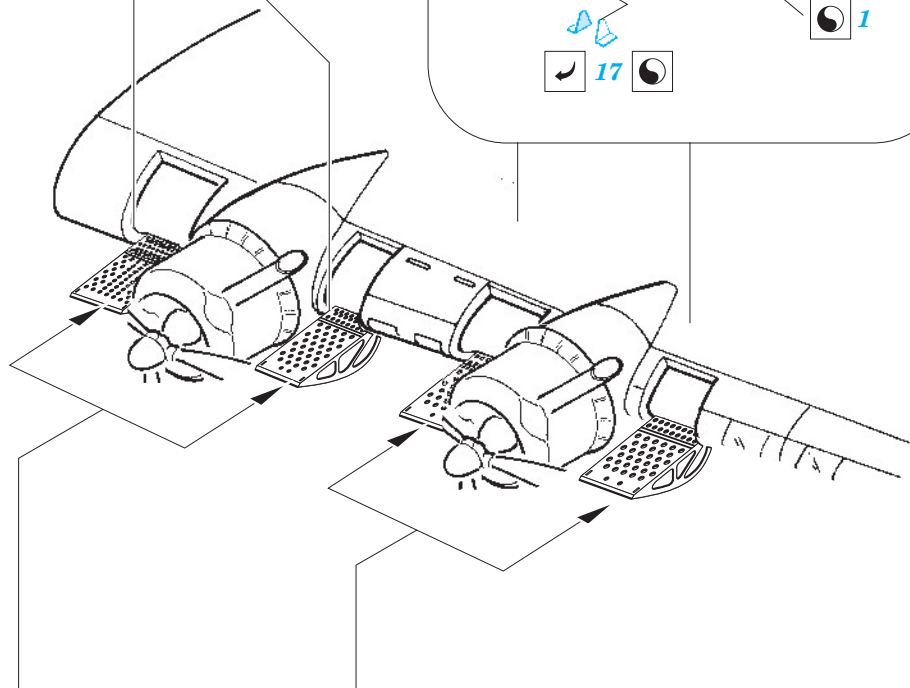

# Sunderland Mk.I maintenance platforms

eduard

72 554

1/72 scale detail set for ITALERI kit • sada detailů pro model 1/72 ITALERI

- APPLY EXPRESS MASK AND PAINT BEFORE GLUING  
POUŽIT EXPRESS MASK NABARVIT PŘED SLEPENÍM
- SYMMETRICAL ASSEMBLY  
SYMETRICKÁ MONTÁŽ
- REMOVE  
ODSTRANIT
- GRIND  
OBROUSIT
- DRILL HOLE  
VRTAT OTVOR
- BEND  
OHNOUT
- OPTION  
VOLBA
- REPLACE  
NAHRADIT

  ORIGINAL KIT PARTS  
 PŮVODNÍ DÍLY STAVEBNICE

  PHOTO-ETCHED PARTS  
 LEPTANÉ DÍLY

  PARTS TO BE REMOVED  
 DÍLY K ODSTRANĚNÍ

  FILL  
 TMELIT

For further detail sets look for **eduard** 72 552 Sunderland Mk.I surface panels  
(not included in this set)

For further detail sets look for **eduard** 72 551 Sunderland Mk.I bomb racks  
(not included in this set)

For further detail sets look for **eduard** 72 553 Sunderland Mk.I exterior  
(not included in this set)