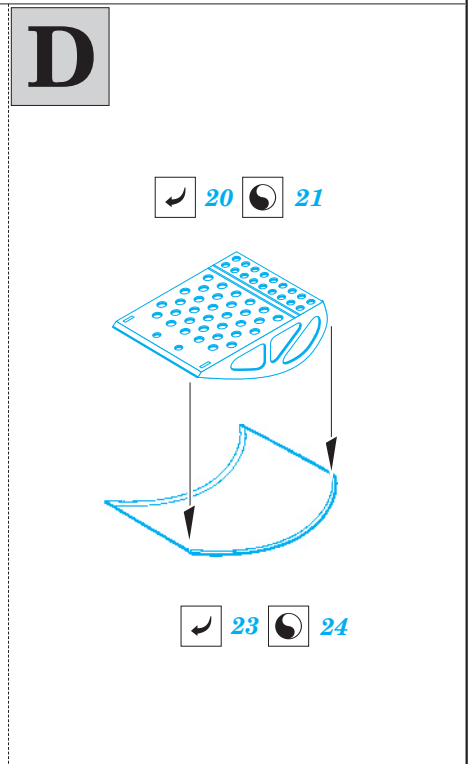

# Sunderland Mk.I maintenance platforms

eduard

72 554

1/72 scale detail set for ITALERI kit • sada detailů pro model 1/72 ITALERI

- APPLY EXPRESS MASK AND PAINT BEFORE GLUING  
POUŽIT EXPRESS MASK NABARVIT PŘED SLEPENÍM
- SYMMETRICAL ASSEMBLY  
SYMETRICKÁ MONTÁŽ
- REMOVE  
ODSTRANIT
- GRIND  
OBROUSIT
- DRILL HOLE  
VRTAT OTVOR
- BEND  
OHNOUT
- OPTION  
VOLBA
- REPLACE  
NAHRADIT

  ORIGINAL KIT PARTS  
 PŮVODNÍ DÍLY STAVEBNICE

  PHOTO-ETCHED PARTS  
 LEPTANÉ DÍLY

  PARTS TO BE REMOVED  
 DÍLY K ODSTRANĚNÍ

  FILL  
 TMELIT

For further detail sets look for **eduard** 72 552 Sunderland Mk.I surface panels  
(not included in this set)