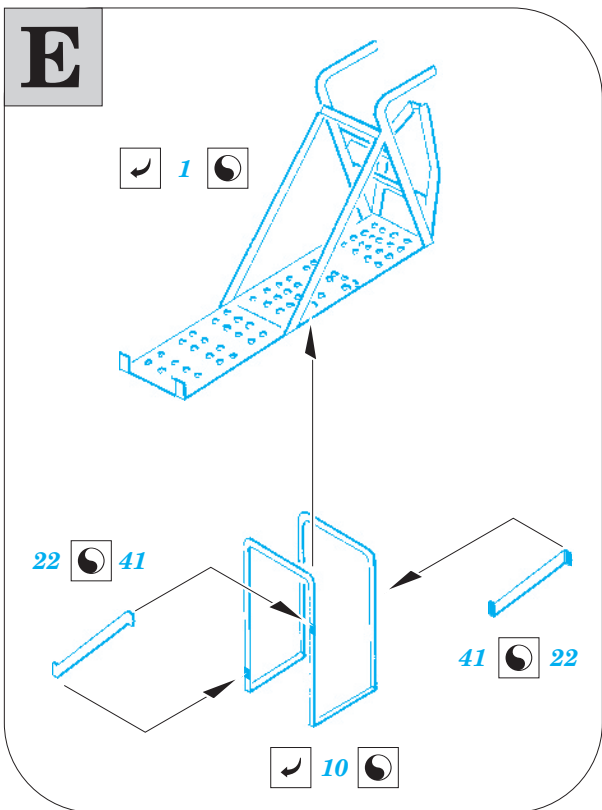

# Sunderland Mk.I maintenance platforms

eduard

72 554

1/72 scale detail set for ITALERI kit • sada detailů pro model 1/72 ITALERI

- APPLY EXPRESS MASK AND PAINT BEFORE GLUING  
POUŽIT EXPRESS MASK NABARVIT PŘED SLEPENÍM
- SYMMETRICAL ASSEMBLY  
SYMETRICKÁ MONTÁŽ
- REMOVE  
ODSTRANIT
- GRIND  
OBROUSIT
- DRILL HOLE  
VRTAT OTVOR
- BEND  
OHNOUT
- OPTION  
VOLBA
- REPLACE  
NAHRADIT

  ORIGINAL KIT PARTS  
 PŮVODNÍ DÍLY STAVEBNICE

  PHOTO-ETCHED PARTS  
 LEPTANÉ DÍLY

  PARTS TO BE REMOVED  
 DÍLY K ODSTRANĚNÍ

  FILL  
 TMELIT

For further detail sets look for **eduard** 72 552 Sunderland Mk.I surface panels  
(not included in this set)