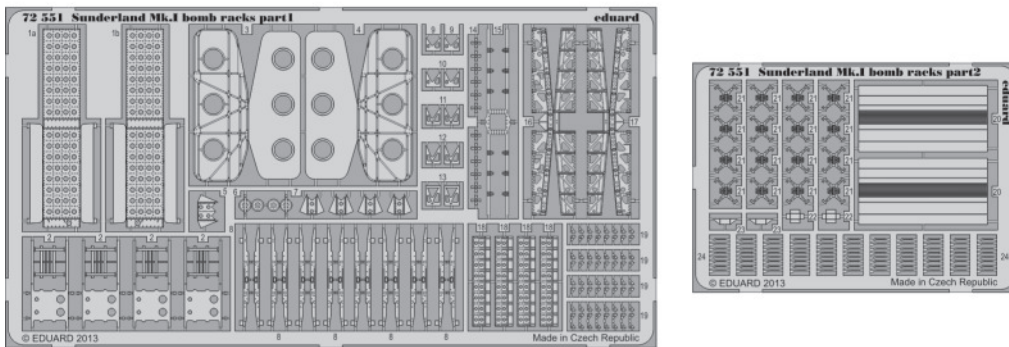

# Sunderland Mk.I maintenance platforms

eduard

72 554

1/72 scale detail set for ITALERI kit • sada detailů pro model 1/72 ITALERI

- APPLY EXPRESS MASK AND PAINT BEFORE GLUING  
POUŽIT EXPRESS MASK NABARVIT PŘED SLEPENÍM
- SYMMETRICAL ASSEMBLY  
SYMETRICKÁ MONTÁŽ
- REMOVE  
ODSTRANIT
- GRIND  
OBROUSIT
- DRILL HOLE  
VRTAT OTVOR
- BEND  
OHNOUT
- OPTION  
VOLBA
- REPLACE  
NAHRADIT

  ORIGINAL KIT PARTS  
 PŮVODNÍ DÍLY STAVEBNICE

  PHOTO-ETCHED PARTS  
 LEPTANÉ DÍLY

  PARTS TO BE REMOVED  
 DÍLY K ODSTRANĚNÍ

  FILL  
 TMELIT

For further detail sets look for **eduard** 72 552 Sunderland Mk.I surface panels  
(not included in this set)

For further detail sets look for **eduard** 72 551 Sunderland Mk.I bomb racks  
(not included in this set)

For further detail sets look for **eduard** 72 553 Sunderland Mk.I exterior  
(not included in this set)