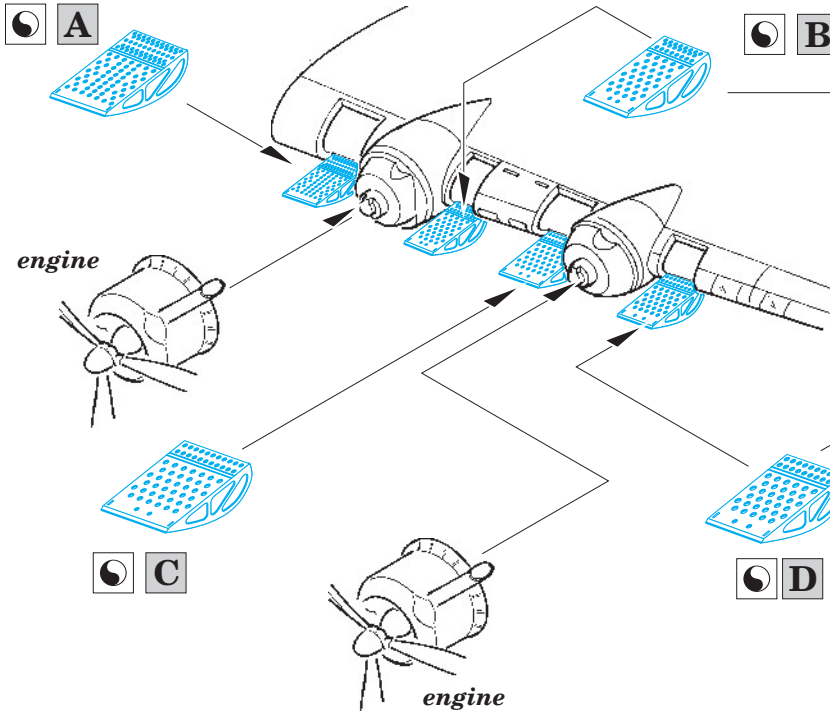

# Sunderland Mk.I maintenance platforms

eduard

72 554

1/72 scale detail set for ITALERI kit • sada detailů pro model 1/72 ITALERI

- APPLY EXPRESS MASK AND PAINT BEFORE GLUING  
POUŽIT EXPRESS MASK NABARVIT PŘED SLEPENÍM
- SYMMETRICAL ASSEMBLY  
SYMETRICKÁ MONTÁŽ
- REMOVE  
ODSTRANIT
- GRIND  
OBROUSIT
- DRILL HOLE  
VRTAT OTVOR
- BEND  
OHNOUT
- OPTION  
VOLBA
- REPLACE  
NAHRADIT

  ORIGINAL KIT PARTS  
 PŮVODNÍ DÍLY STAVEBNICE

  PHOTO-ETCHED PARTS  
 LEPTANÉ DÍLY

  PARTS TO BE REMOVED  
 DÍLY K ODSTRANĚNÍ

  FILL  
 TMELIT

For further detail sets look for **eduard** 72 552 Sunderland Mk.I surface panels  
(not included in this set)