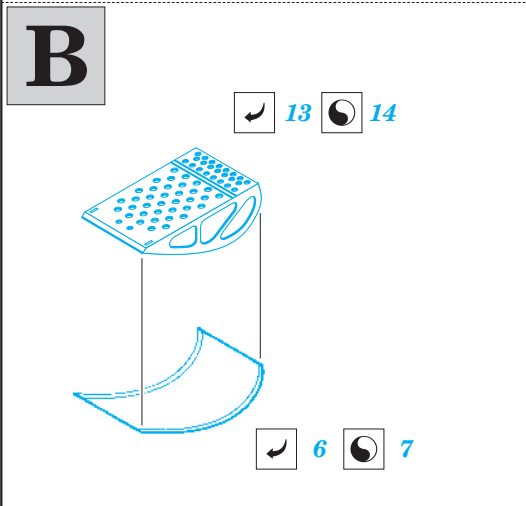

# Sunderland Mk.I maintenance platforms

eduard

72 554

1/72 scale detail set for ITALERI kit • sada detailů pro model 1/72 ITALERI

- APPLY EXPRESS MASK AND PAINT BEFORE GLUING  
POUŽIT EXPRESS MASK NABARVIT PŘED SLEPENÍM
- SYMMETRICAL ASSEMBLY  
SYMETRICKÁ MONTÁŽ
- REMOVE  
ODSTRANIT
- GRIND  
OBROUSIT
- DRILL HOLE  
VRTAT OTVOR
- BEND  
OHNOUT
- OPTION  
VOLBA
- REPLACE  
NAHRADIT

  ORIGINAL KIT PARTS  
 PŮVODNÍ DÍLY STAVEBNICE

  PHOTO-ETCHED PARTS  
 LEPTANÉ DÍLY

  PARTS TO BE REMOVED  
 DÍLY K ODSTRANĚNÍ

  FILL  
 TMELIT

For further detail sets look for **eduard** 72 552 Sunderland Mk.I surface panels  
(not included in this set)