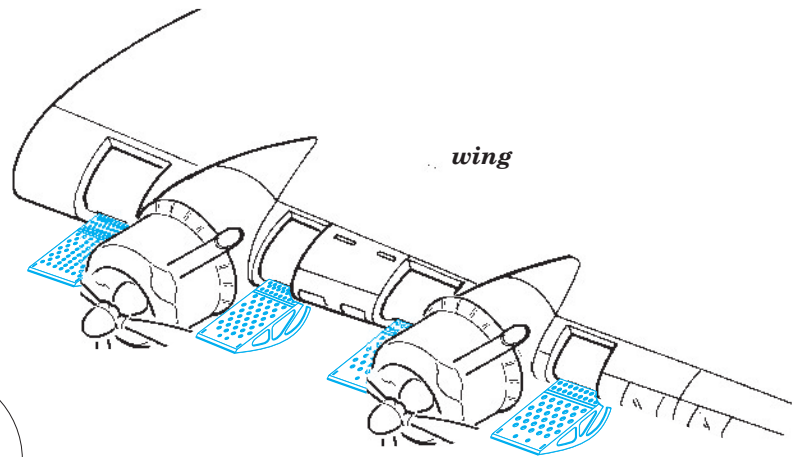

# Sunderland Mk.I maintenance platforms

eduard

72 554

1/72 scale detail set for ITALERI kit • sada detailů pro model 1/72 ITALERI

- APPLY EXPRESS MASK AND PAINT BEFORE GLUING  
POUŽIT EXPRESS MASK NABARVIT PŘED SLEPENÍM
- SYMMETRICAL ASSEMBLY  
SYMETRICKÁ MONTÁŽ
- REMOVE  
ODSTRANIT
- GRIND  
OBROUSIT
- DRILL HOLE  
VRTAT OTVOR
- BEND  
OHNOUT
- OPTION  
VOLBA
- REPLACE  
NAHRADIT

  ORIGINAL KIT PARTS  
 PŮVODNÍ DÍLY STAVEBNICE

  PHOTO-ETCHED PARTS  
 LEPTANÉ DÍLY

  PARTS TO BE REMOVED  
 DÍLY K ODSTRANĚNÍ

  FILL  
 TMELIT

For further detail sets look for **eduard** 72 552 Sunderland Mk.I surface panels  
(not included in this set)