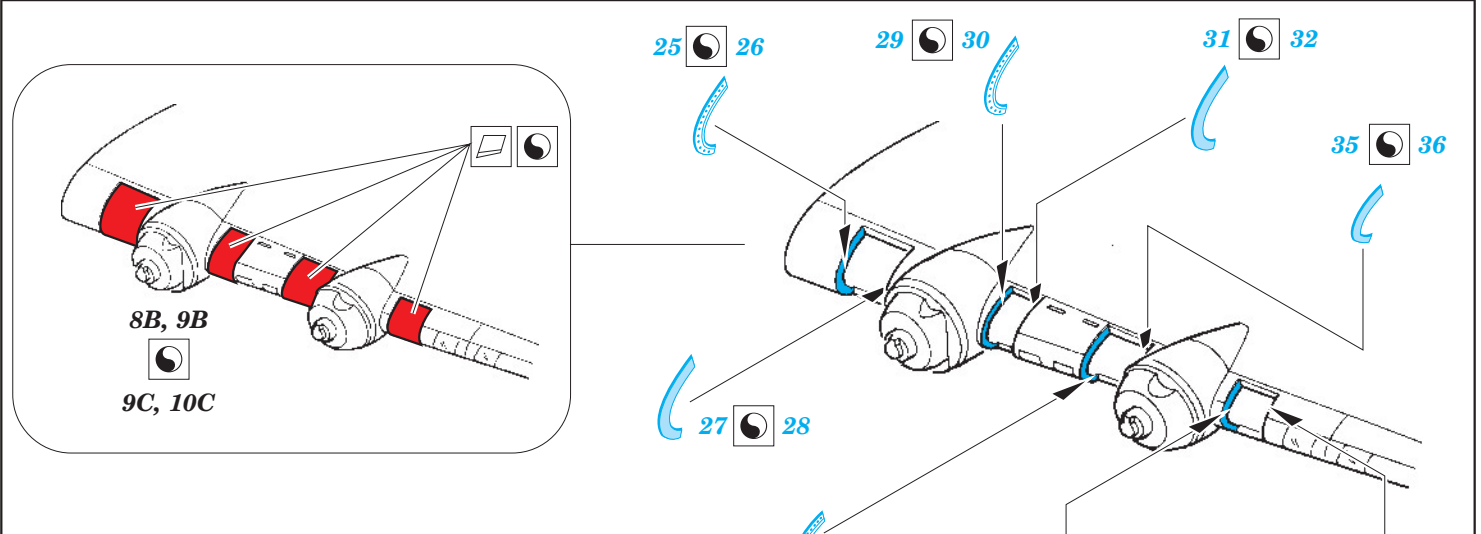

# Sunderland Mk.I maintenance platforms

eduard

72 554

1/72 scale detail set for ITALERI kit • sada detailů pro model 1/72 ITALERI

- APPLY EXPRESS MASK AND PAINT BEFORE GLUING  
POUŽIT EXPRESS MASK NABARVIT PŘED SLEPENÍM
- SYMMETRICAL ASSEMBLY  
SYMETRICKÁ MONTÁŽ
- REMOVE  
ODSTRANIT
- GRIND  
OBROUSIT
- DRILL HOLE  
VRTAT OTVOR
- BEND  
OHNOUT
- OPTION  
VOLBA
- REPLACE  
NAHRADIT

  ORIGINAL KIT PARTS  
 PŮVODNÍ DÍLY STAVEBNICE

  PHOTO-ETCHED PARTS  
 LEPTANÉ DÍLY

  PARTS TO BE REMOVED  
 DÍLY K ODSTRANĚNÍ

  FILL  
 TMELIT

For further detail sets look for **eduard** 72 552 Sunderland Mk.I surface panels  
(not included in this set)