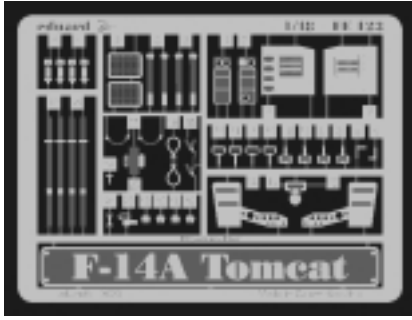

F-14A Tomcat

FE123

1/48 scale detail set for Academy kit • sada detailů pro model Academy 1/48

*used colors
pou ité barvy*

- | | |
|--------------------------------------|--|
| 1 ALUMINIUM
HLINÍK | 6 STEEL
OCEL |
| 2 TAN
BÉŽOVÁ | 7 OLIVE
OLIVOVÁ |
| 3 MIDDLE GREY
STŘEDNĚ ŠEDÁ | 8 CAMOUFLAGE COLOR
BARVA KAMUFLÁŽE |
| 4 BLACK
ČERNÁ | 9 RED
ČERVENÁ |
| 5 YELLOW | 10 WHITE |

- SYMMETRICAL ASSEMBLY
SYMETRICKÁ MONTÁŽ
- REMOVE
ODSTRANIT
- BEND
OHNOUT
- REPLACE
NAHRADIT
- GRIND
OBROUSIT
- OPTION
VOLBA

ORIGINAL KIT PARTS
PŮVODNÍ DÍLY STAVEBNICE

PHOTO-ETCHED PARTS
LEPTANÉ DÍLY

PARTS TO BE REMOVED
DÍLY K ODSTRANĚNÍ