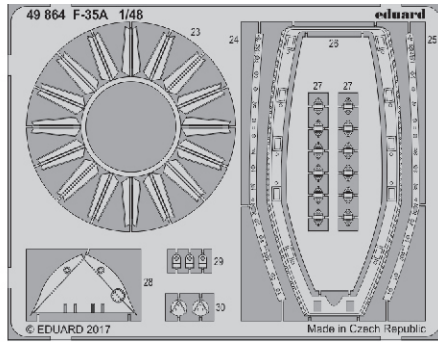

# F-35A 1/48

eduard

detail set for 1/48 MENG kit • sada detailů pro stavebnici 1/48 MENG

## 49 864

- APPLY EXPRESS MASK AND PAINT BEFORE GLUING  
POUŽIT EXPRESS MASK NABARVIT PŘED SLEPENÍM
  - SYMMETRICAL ASSEMBLY  
SYMETRICKÁ MONTÁŽ
  - REMOVE  
ODSTRANIT
  - GRIND  
OBROUSIT
  - DRILL HOLE  
VRTÁT OTVOR
  - BEND  
OHNOUT
  - OPTION  
VOLBA
  - REPLACE  
NAHRADIT
- 1** COLORED ETCHED PARTS  
LEPTANÉ BAREVNÉ DÍLY
- 1** ETCHED PARTS  
LEPTANÉ NEBAREVNÉ DÍLY
- 1** ORIGINAL KIT PARTS  
PŮVODNÍ DÍLY STAVEBNICE