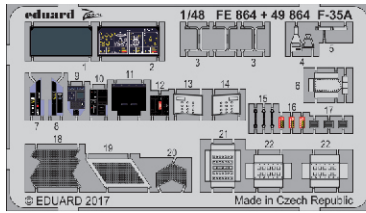

# F-35A 1/48

eduard

detail set for 1/48 MENG kit • sada detailů pro stavebnici 1/48 MENG

## 49 864

- APPLY EXPRESS MASK AND PAINT BEFORE GLUING  
POUŽIT EXPRESS MASK NABARVIT PŘED SLEPENÍM
  - SYMMETRICAL ASSEMBLY  
SYMETRICKÁ MONTÁŽ
  - REMOVE  
ODSTRANIT
  - GRIND  
OBROUSIT
  - DRILL HOLE  
VRTÁT OTVOR
  - BEND  
OHNOUT
  - OPTION  
VOLBA
  - REPLACE  
NAHRADIT
- 1** COLORED ETCHED PARTS  
LEPTANÉ BAREVNÉ DÍLY
- 1** ETCHED PARTS  
LEPTANÉ NEBAREVNÉ DÍLY
- 1** ORIGINAL KIT PARTS  
PŮVODNÍ DÍLY STAVEBNICE

ORIGINAL KIT PARTS  
PŮVODNÍ DÍLY STAVEBNICE

PHOTO-ETCHED PARTS  
LEPTANÉ DÍLY

PARTS TO BE REMOVED  
DÍLY K ODSTRANĚNÍ

FILL  
TMELIT