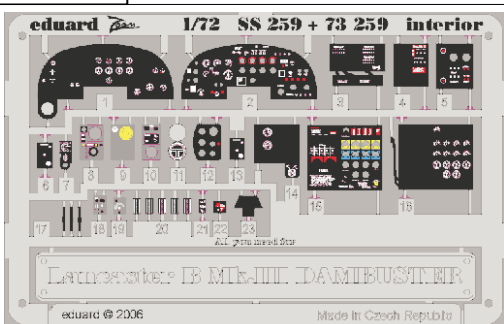

Lancaster B Mk.III Dambuster interior

SS259

1/72 scale detail set for Hasegawa kit • sada detailů pro model Hasegawa 1/72

- SYMMETRICAL ASSEMBLY
SYMETRICKÁ MONTÁŽ
- REMOVE
ODSTRANIT
- BEND
OHNOUT
- REPLACE
NAHRADIT
- GRIND
OBROUSIT
- OPTION
VOLBA

 ORIGINAL KIT PARTS
PŮVODNÍ DÍLY STAVEBNICE
 PHOTO-ETCHED PARTS
LEPTANÉ DÍLY
 PARTS TO BE REMOVED
DÍLY K ODSTRANĚNÍ
 FILL
TMELIT