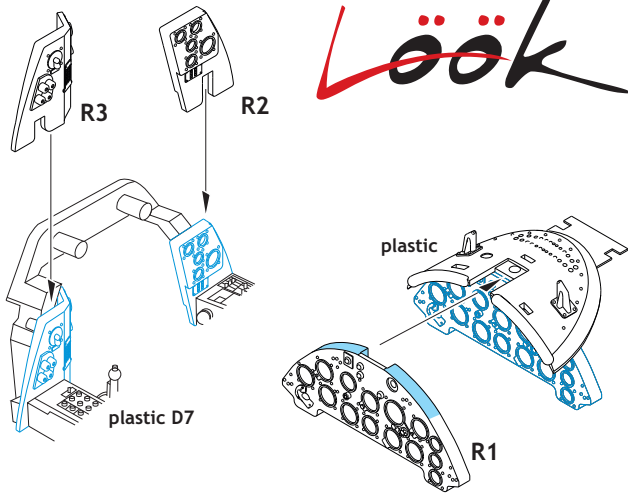

# Löök

POZOR! OBSAHUJE DROBNÉ A OSTRÉ DÍLY  
**VÝROBEK NENÍ HRAČKOU**  
 CONTAINS SMALL AND SHARP PARTS  
**COLLECTORS' ITEM · NOT A TOY**

This product contains resin and metal detail parts for upgrading scale plastic models. When selecting this set make sure that it is for the kit mentioned on the label as these sets are made specifically for that kit. **WARNING!** This set contains small and sharp parts. Work carefully in a ventilated, well-lit room. Safety glasses are recommended. This product is not a toy.

Tento výrobek obsahuje resinové a leptané kovové díly pro úpravu a vylepšení plastického modelu. Při výběru sady kovových detailů zkontrolujte, zda je určena pro model, který chcete upravit. Model, pro který je sada určena, je uveden na titulním štítku.  
**POZOR!** Sada obsahuje malé a ostré díly. Pracujte ve větrané a dobře osvětlené místnosti. Doporučujeme použití ochranných brýlí. Výrobek není hračkou.

R1

R2

R3

Item #		Scale Recommended
634002	<b>F4U-1A</b>	1/32
		Tamiya

- BEND  
OHNOUT
- SYMMETRICAL ASSEMBLY  
SYMETRICKA MONTÁŽ
- GLUE  
PRILEPIT
- REVERSE SIDE  
OTOČIT

final assembly