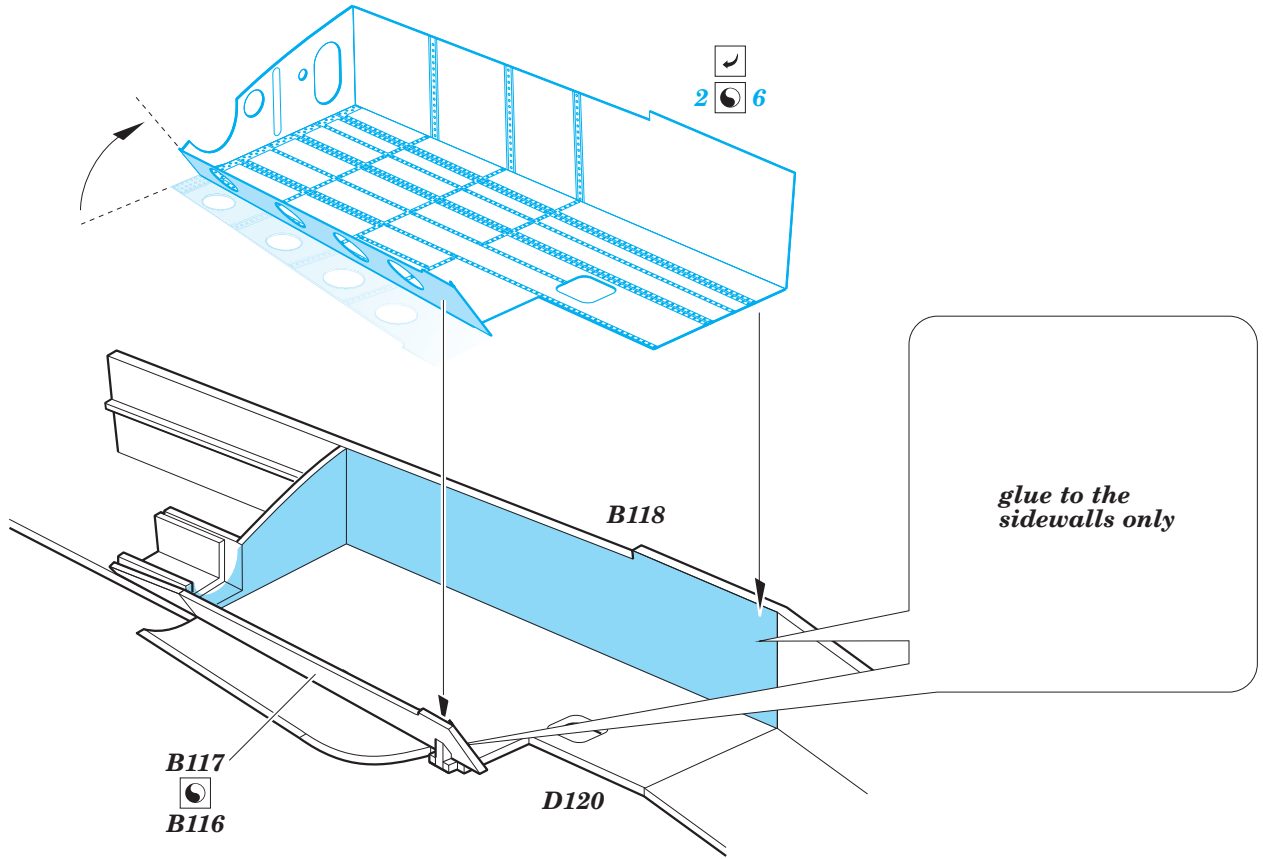

P-51D undercarriage

eduard

32 420

1/32

detail set for 1/32 REVELL kit • sada detailů pro stavebnici 1/32 REVELL

- APPLY EXPRESS MASK AND PAINT BEFORE GLUING
POUŽIT EXPRESS MASK NABARVIT PŘED SLEPENÍM
 - SYMMETRICAL ASSEMBLY
SYMETRICKÁ MONTÁŽ
 - REMOVE
ODSTRANIT
 - GRIND
OBROUSIT
 - DRILL HOLE
VRTAT OTVOR
 - COLORED ETCHED PARTS
LEPTANÉ BAREVNÉ DÍLY
 - ETCHED PARTS
LEPTANÉ NEBAREVNÉ DÍLY
 - ORIGINAL KIT PARTS
PŮVODNÍ DÍLY STAVEBNICE
- BEND
OHNOUT
 - OPTION
VOLBA
 - REPLACE
NAHRADIT

ORIGINAL KIT PARTS PŮVODNÍ DÍLY STAVEBNICE	PHOTO-ETCHED PARTS LEPTANÉ DÍLY	PARTS TO BE REMOVED DÍLY K ODSTRANĚNÍ	FILL TMELIT
---	------------------------------------	--	----------------

Related products:

32 920 P-51D-5 interior 1/32

33 186 P-51D-5 1/32

32 419 P-51D-5 exterior 1/32

33 187 P-51D-5 seatbelts STEEL 1/32