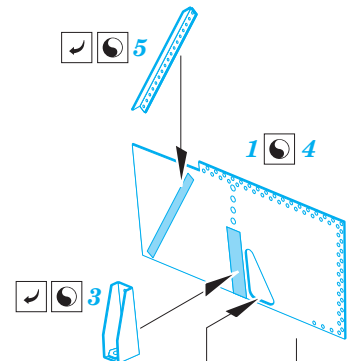

P-51D undercarriage

eduard

32 420

1/32

detail set for 1/32 REVELL kit • sada detailů pro stavebnici 1/32 REVELL

- APPLY EXPRESS MASK AND PAINT BEFORE GLUING
POUŽIT EXPRESS MASK NABARVIT PŘED SLEPENÍM
 - SYMMETRICAL ASSEMBLY
SYMETRICKÁ MONTÁŽ
 - REMOVE
ODSTRANIT
 - GRIND
OBROUSIT
 - DRILL HOLE
VRTAT OTVOR
 - COLORED ETCHED PARTS
LEPTANÉ BAREVNÉ DÍLY
 - ETCHED PARTS
LEPTANÉ NEBAREVNÉ DÍLY
 - ORIGINAL KIT PARTS
PŮVODNÍ DÍLY STAVEBNICE
- BEND
OHNOUT
 - OPTION
VOLBA
 - REPLACE
NAHRADIT

ORIGINAL KIT PARTS PŮVODNÍ DÍLY STAVEBNICE	PHOTO-ETCHED PARTS LEPTANÉ DÍLY	PARTS TO BE REMOVED DÍLY K ODSTRANĚNÍ	FILL TMELIT
---	------------------------------------	--	----------------

Related products:

32 920 P-51D-5 interior 1/32

33 186 P-51D-5 1/32

32 419 P-51D-5 exterior 1/32

33 187 P-51D-5 seatbelts STEEL 1/32