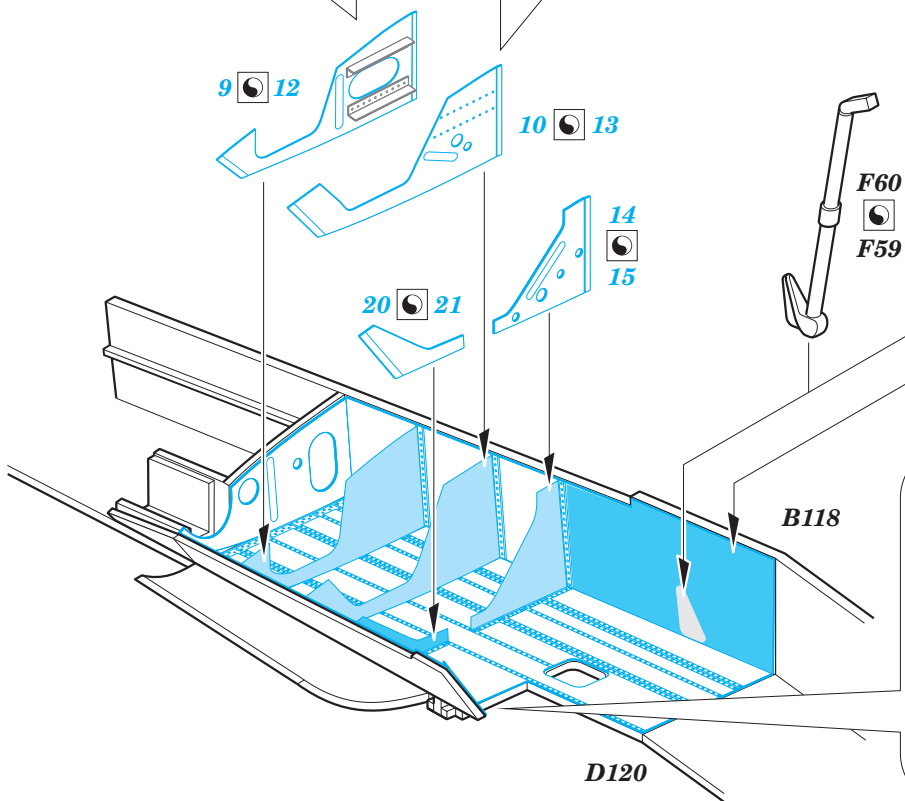

P-51D undercarriage

eduard

32 420

1/32

detail set for 1/32 REVELL kit • sada detailů pro stavebnici 1/32 REVELL

- APPLY EXPRESS MASK AND PAINT BEFORE GLUING
POUŽIT EXPRESS MASK NABARVIT PŘED SLEPENÍM
 - SYMMETRICAL ASSEMBLY
SYMETRICKÁ MONTÁŽ
 - REMOVE
ODSTRANIT
 - GRIND
OBROUSIT
 - DRILL HOLE
VRTAT OTVOR
 - COLORED ETCHED PARTS
LEPTANÉ BAREVNÉ DÍLY
 - ETCHED PARTS
LEPTANÉ NEBAREVNÉ DÍLY
 - ORIGINAL KIT PARTS
PŮVODNÍ DÍLY STAVEBNICE
- BEND
OHNOUT
 - OPTION
VOLBA
 - REPLACE
NAHRADIT

ORIGINAL KIT PARTS PŮVODNÍ DÍLY STAVEBNICE	PHOTO-ETCHED PARTS LEPTANÉ DÍLY	PARTS TO BE REMOVED DÍLY K ODSTRANĚNÍ	FILL TMELIT
---	------------------------------------	--	----------------

Related products:

32 920 P-51D-5 interior 1/32

33 186 P-51D-5 1/32

32 419 P-51D-5 exterior 1/32

33 187 P-51D-5 seatbelts STEEL 1/32