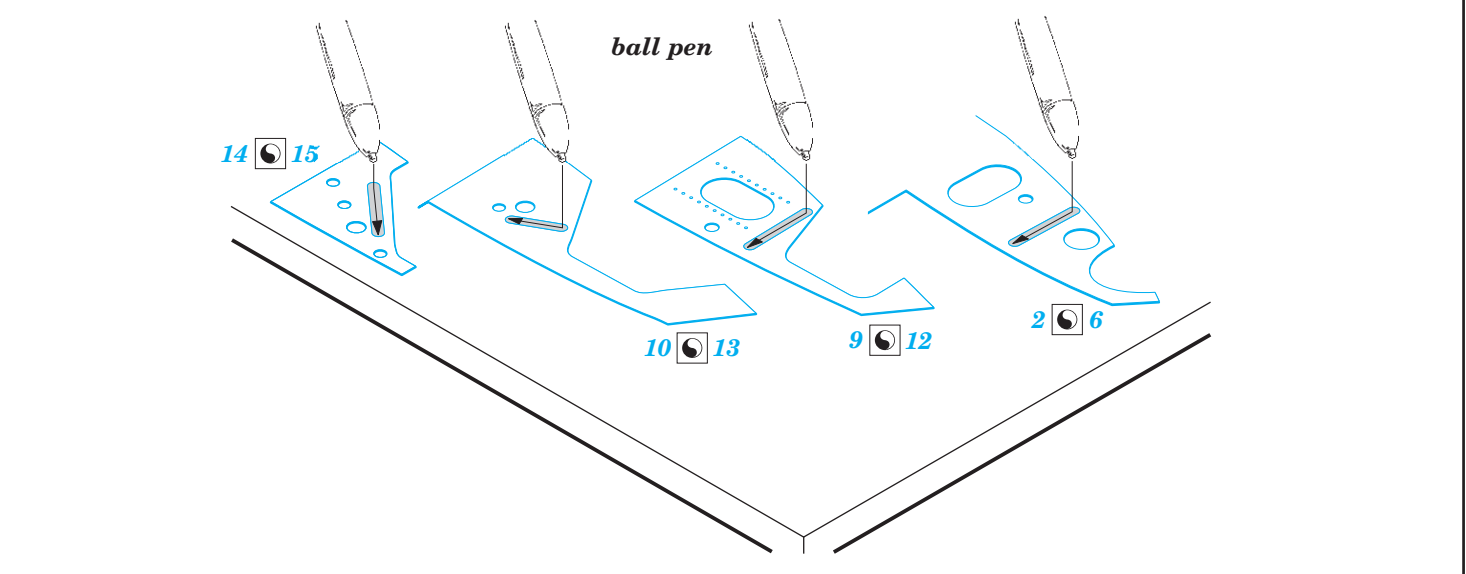

P-51D undercarriage

eduard

32 420

1/32

detail set for 1/32 REVELL kit • sada detailů pro stavebnici 1/32 REVELL

- APPLY EXPRESS MASK AND PAINT BEFORE GLUING
POUŽIT EXPRESS MASK NABARVIT PŘED SLEPENÍM
 - SYMMETRICAL ASSEMBLY
SYMETRICKÁ MONTÁŽ
 - REMOVE
ODSTRANIT
 - GRIND
OBROUSIT
 - DRILL HOLE
VRTAT OTVOR
 - COLORED ETCHED PARTS
LEPTANÉ BAREVNÉ DÍLY
 - ETCHED PARTS
LEPTANÉ NEBAREVNÉ DÍLY
 - ORIGINAL KIT PARTS
PŮVODNÍ DÍLY STAVEBNICE
- BEND
OHNOUT
 - OPTION
VOLBA
 - REPLACE
NAHRADIT

ORIGINAL KIT PARTS PŮVODNÍ DÍLY STAVEBNICE	PHOTO-ETCHED PARTS LEPTANÉ DÍLY	PARTS TO BE REMOVED DÍLY K ODSTRANĚNÍ	FILL TMELIT
---	------------------------------------	--	----------------

Related products:

32 920 P-51D-5 interior 1/32

33 186 P-51D-5 1/32

32 419 P-51D-5 exterior 1/32

33 187 P-51D-5 seatbelts STEEL 1/32