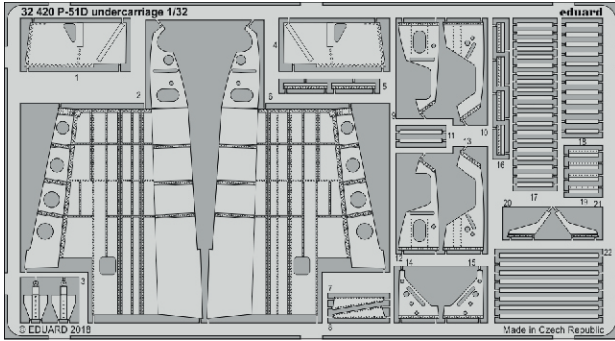

P-51D undercarriage

eduard

32 420

1/32

detail set for 1/32 REVELL kit • sada detailů pro stavebnici 1/32 REVELL

- APPLY EXPRESS MASK AND PAINT BEFORE GLUING
POUŽIT EXPRESS MASK NABARVIT PŘED SLEPENÍM
 - SYMMETRICAL ASSEMBLY
SYMETRICKÁ MONTÁŽ
 - REMOVE
ODSTRANIT
 - GRIND
OBROUSIT
 - DRILL HOLE
VRTAT OTVOR
 - COLORED ETCHED PARTS
LEPTANÉ BAREVNÉ DÍLY
 - ETCHED PARTS
LEPTANÉ NEBAREVNÉ DÍLY
 - ORIGINAL KIT PARTS
PŮVODNÍ DÍLY STAVEBNICE
- BEND
OHNOUT
 - OPTION
VOLBA
 - REPLACE
NAHRADIT

ORIGINAL KIT PARTS PŮVODNÍ DÍLY STAVEBNICE	PHOTO-ETCHED PARTS LEPTANÉ DÍLY	PARTS TO BE REMOVED DÍLY K ODSTRANĚNÍ	FILL TMELIT
---	------------------------------------	--	----------------

Related products: