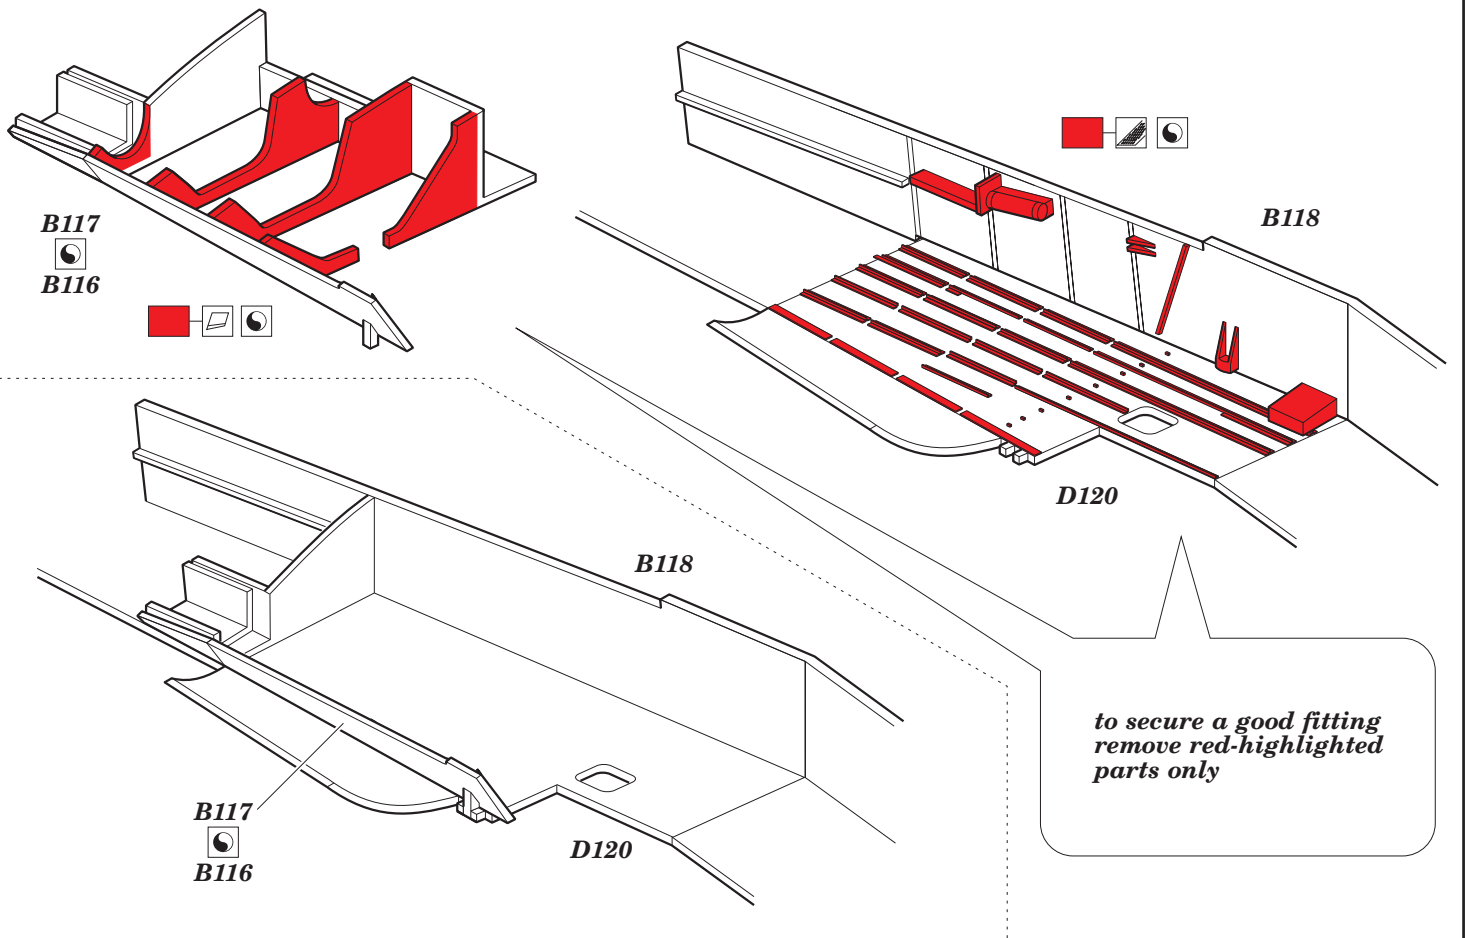

P-51D undercarriage

eduard

32 420

1/32

detail set for 1/32 REVELL kit • sada detailů pro stavebnici 1/32 REVELL

- APPLY EXPRESS MASK AND PAINT BEFORE GLUING
POUŽIT EXPRESS MASK NABARVIT PŘED SLEPENÍM
 - SYMMETRICAL ASSEMBLY
SYMETRICKÁ MONTÁŽ
 - REMOVE
ODSTRANIT
 - GRIND
OBROUSIT
 - DRILL HOLE
VRTAT OTVOR
 - COLORED ETCHED PARTS
LEPTANÉ BAREVNÉ DÍLY
 - ETCHED PARTS
LEPTANÉ NEBAREVNÉ DÍLY
 - ORIGINAL KIT PARTS
PŮVODNÍ DÍLY STAVEBNICE
- BEND
OHNOUT
 - OPTION
VOLBA
 - REPLACE
NAHRADIT

ORIGINAL KIT PARTS PŮVODNÍ DÍLY STAVEBNICE	PHOTO-ETCHED PARTS LEPTANÉ DÍLY	PARTS TO BE REMOVED DÍLY K ODSTRANĚNÍ	FILL TMELIT
---	------------------------------------	--	----------------

Related products:

32 920 P-51D-5 interior 1/32

33 186 P-51D-5 1/32

32 419 P-51D-5 exterior 1/32

33 187 P-51D-5 seatbelts STEEL 1/32