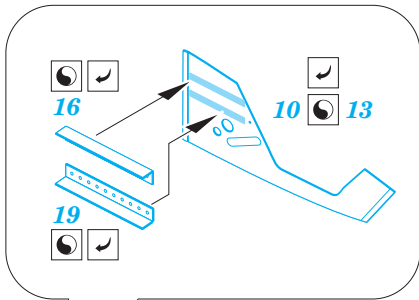

P-51D undercarriage

eduard

32 420

1/32

detail set for 1/32 REVELL kit • sada detailů pro stavebnici 1/32 REVELL

- APPLY EXPRESS MASK AND PAINT BEFORE GLUING
POUŽIT EXPRESS MASK NABARVIT PŘED SLEPENÍM
 - SYMMETRICAL ASSEMBLY
SYMETRICKÁ MONTÁŽ
 - REMOVE
ODSTRANIT
 - GRIND
OBROUSIT
 - DRILL HOLE
VRTAT OTVOR
 - COLORED ETCHED PARTS
LEPTANÉ BAREVNÉ DÍLY
 - ETCHED PARTS
LEPTANÉ NEBAREVNÉ DÍLY
 - ORIGINAL KIT PARTS
PŮVODNÍ DÍLY STAVEBNICE
- BEND
OHNOUT
 - OPTION
VOLBA
 - REPLACE
NAHRADIT

ORIGINAL KIT PARTS PŮVODNÍ DÍLY STAVEBNICE	PHOTO-ETCHED PARTS LEPTANÉ DÍLY	PARTS TO BE REMOVED DÍLY K ODSTRANĚNÍ	FILL TMELIT
---	------------------------------------	--	----------------

Related products: