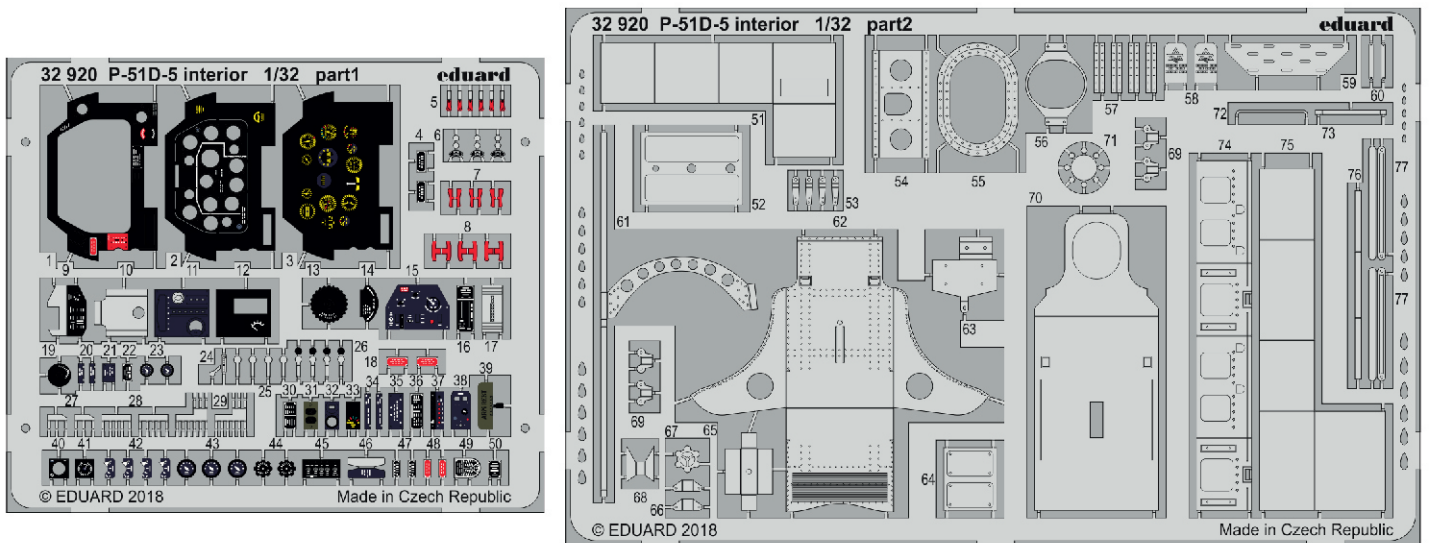

P-51D undercarriage

eduard

32 420

1/32

detail set for 1/32 REVELL kit • sada detailů pro stavebnici 1/32 REVELL

- APPLY EXPRESS MASK AND PAINT BEFORE GLUING
POUŽIT EXPRESS MASK NABARVIT PŘED SLEPENÍM
 - SYMMETRICAL ASSEMBLY
SYMETRICKÁ MONTÁŽ
 - REMOVE
ODSTRANIT
 - GRIND
OBROUSIT
 - DRILL HOLE
VRTAT OTVOR
 - COLORED ETCHED PARTS
LEPTANÉ BAREVNÉ DÍLY
 - ETCHED PARTS
LEPTANÉ NEBAREVNÉ DÍLY
 - ORIGINAL KIT PARTS
PŮVODNÍ DÍLY STAVEBNICE
- BEND
OHNOUT
 - OPTION
VOLBA
 - REPLACE
NAHRADIT

ORIGINAL KIT PARTS PŮVODNÍ DÍLY STAVEBNICE	PHOTO-ETCHED PARTS LEPTANÉ DÍLY	PARTS TO BE REMOVED DÍLY K ODSTRANĚNÍ	FILL TMELIT
---	------------------------------------	--	----------------

Related products:

32 920 P-51D-5 interior 1/32

33 186 P-51D-5 1/32

32 419 P-51D-5 exterior 1/32

33 187 P-51D-5 seatbelts STEEL 1/32