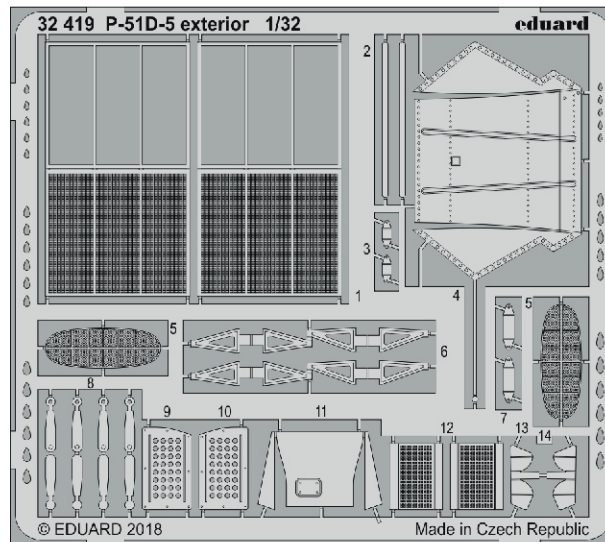

P-51D undercarriage

eduard

32 420

1/32

detail set for 1/32 REVELL kit • sada detailů pro stavebnici 1/32 REVELL

- APPLY EXPRESS MASK AND PAINT BEFORE GLUING
POUŽIT EXPRESS MASK NABARVIT PŘED SLEPENÍM
 - SYMMETRICAL ASSEMBLY
SYMETRICKÁ MONTÁŽ
 - REMOVE
ODSTRANIT
 - GRIND
OBROUSIT
 - DRILL HOLE
VRTAT OTVOR
 - COLORED ETCHED PARTS
LEPTANÉ BAREVNÉ DÍLY
 - ETCHED PARTS
LEPTANÉ NEBAREVNÉ DÍLY
 - ORIGINAL KIT PARTS
PŮVODNÍ DÍLY STAVEBNICE
- BEND
OHNOUT
 - OPTION
VOLBA
 - REPLACE
NAHRADIT

ORIGINAL KIT PARTS PŮVODNÍ DÍLY STAVEBNICE	PHOTO-ETCHED PARTS LEPTANÉ DÍLY	PARTS TO BE REMOVED DÍLY K ODSTRANĚNÍ	FILL TMELIT
---	------------------------------------	--	----------------

Related products:

32 920 P-51D-5 interior 1/32

33 186 P-51D-5 1/32

32 419 P-51D-5 exterior 1/32

33 187 P-51D-5 seatbelts STEEL 1/32