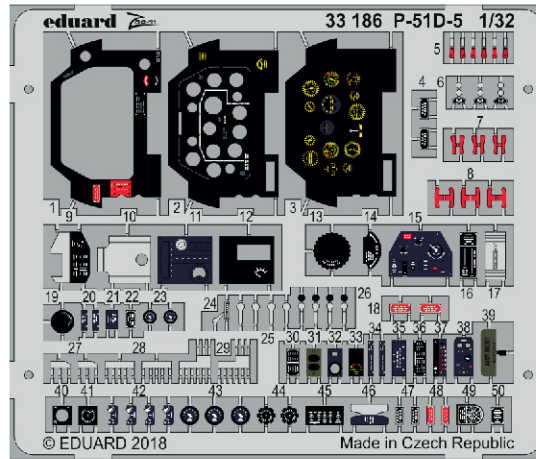

P-51D undercarriage

eduard

32 420

1/32

detail set for 1/32 REVELL kit • sada detailů pro stavebnici 1/32 REVELL

- APPLY EXPRESS MASK AND PAINT BEFORE GLUING
POUŽIT EXPRESS MASK NABARVIT PŘED SLEPENÍM
 - SYMMETRICAL ASSEMBLY
SYMETRICKÁ MONTÁŽ
 - REMOVE
ODSTRANIT
 - GRIND
OBROUSIT
 - DRILL HOLE
VRTAT OTVOR
 - COLORED ETCHED PARTS
LEPTANÉ BAREVNÉ DÍLY
 - ETCHED PARTS
LEPTANÉ NEBAREVNÉ DÍLY
 - ORIGINAL KIT PARTS
PŮVODNÍ DÍLY STAVEBNICE
- BEND
OHNOUT
 - OPTION
VOLBA
 - REPLACE
NAHRADIT

ORIGINAL KIT PARTS PŮVODNÍ DÍLY STAVEBNICE	PHOTO-ETCHED PARTS LEPTANÉ DÍLY	PARTS TO BE REMOVED DÍLY K ODSTRANĚNÍ	FILL TMELIT
---	------------------------------------	--	----------------

Related products:

32 920 P-51D-5 interior 1/32

33 186 P-51D-5 1/32

32 419 P-51D-5 exterior 1/32

33 187 P-51D-5 seatbelts STEEL 1/32