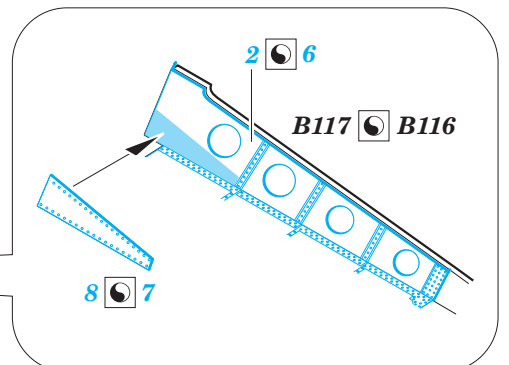

P-51D undercarriage

eduard

32 420

1/32

detail set for 1/32 REVELL kit • sada detailů pro stavebnici 1/32 REVELL

- APPLY EXPRESS MASK AND PAINT BEFORE GLUING
POUŽIT EXPRESS MASK NABARVIT PŘED SLEPENÍM
 - SYMMETRICAL ASSEMBLY
SYMETRICKÁ MONTÁŽ
 - REMOVE
ODSTRANIT
 - GRIND
OBROUSIT
 - DRILL HOLE
VRTAT OTVOR
 - COLORED ETCHED PARTS
LEPTANÉ BAREVNÉ DÍLY
 - ETCHED PARTS
LEPTANÉ NEBAREVNÉ DÍLY
 - ORIGINAL KIT PARTS
PŮVODNÍ DÍLY STAVEBNICE
- BEND
OHNOUT
 - OPTION
VOLBA
 - REPLACE
NAHRADIT

ORIGINAL KIT PARTS PŮVODNÍ DÍLY STAVEBNICE	PHOTO-ETCHED PARTS LEPTANÉ DÍLY	PARTS TO BE REMOVED DÍLY K ODSTRANĚNÍ	FILL TMELIT
---	------------------------------------	--	----------------

Related products:

32 920 P-51D-5 interior 1/32

33 186 P-51D-5 1/32

32 419 P-51D-5 exterior 1/32

33 187 P-51D-5 seatbelts STEEL 1/32