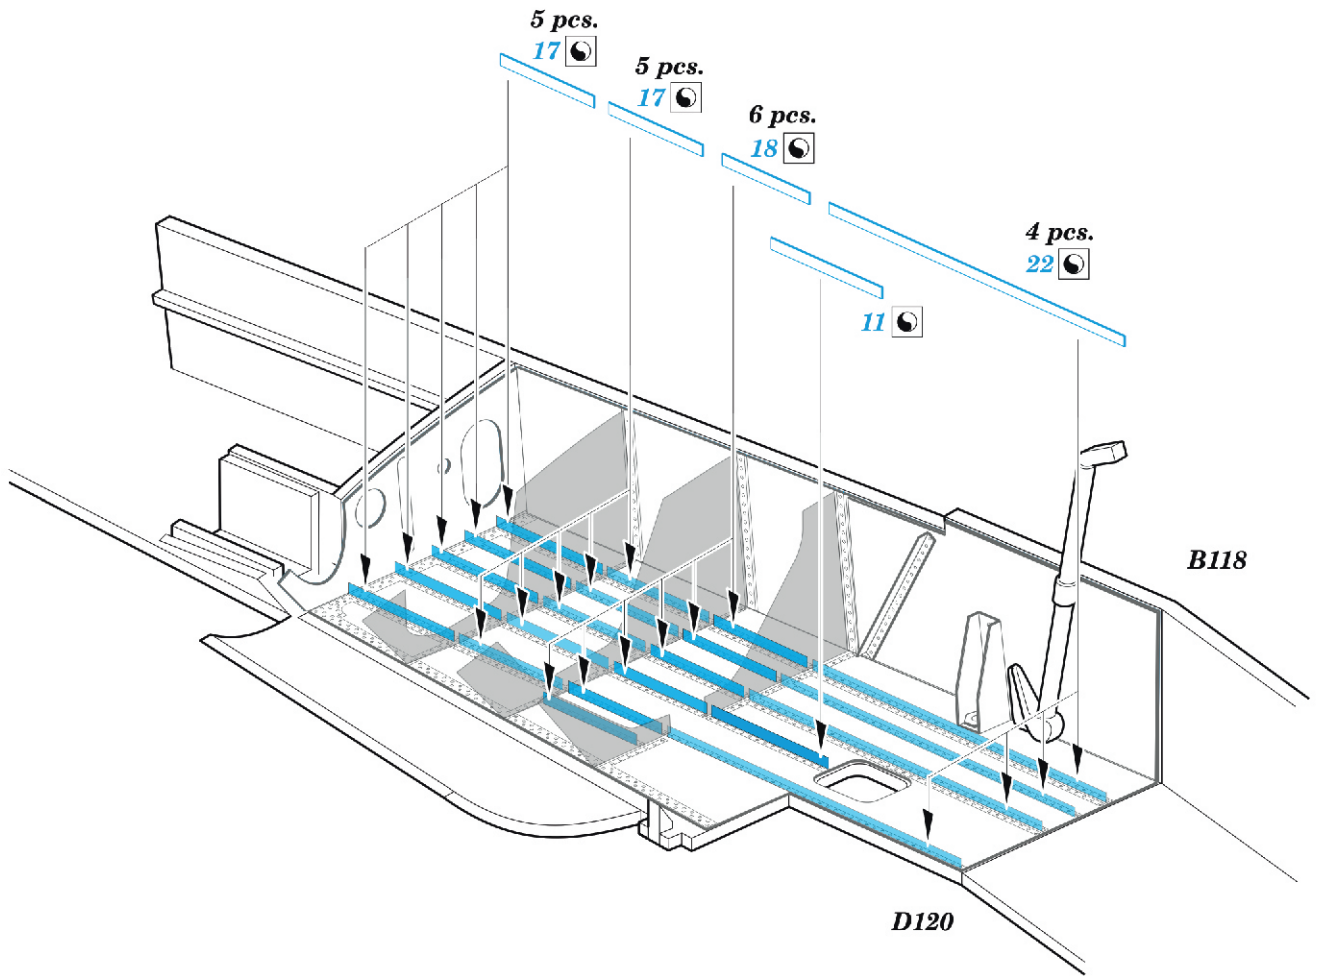

P-51D undercarriage

eduard

32 420

1/32

detail set for 1/32 REVELL kit • sada detailů pro stavebnici 1/32 REVELL

- APPLY EXPRESS MASK AND PAINT BEFORE GLUING
POUŽIT EXPRESS MASK NABARVIT PŘED SLEPENÍM
 - SYMMETRICAL ASSEMBLY
SYMETRICKÁ MONTÁŽ
 - REMOVE
ODSTRANIT
 - GRIND
OBROUSIT
 - DRILL HOLE
VRTAT OTVOR
 - COLORED ETCHED PARTS
LEPTANÉ BAREVNÉ DÍLY
 - ETCHED PARTS
LEPTANÉ NEBAREVNÉ DÍLY
 - ORIGINAL KIT PARTS
PŮVODNÍ DÍLY STAVEBNICE
- BEND
OHNOUT
 - OPTION
VOLBA
 - REPLACE
NAHRADIT

ORIGINAL KIT PARTS PŮVODNÍ DÍLY STAVEBNICE	PHOTO-ETCHED PARTS LEPTANÉ DÍLY	PARTS TO BE REMOVED DÍLY K ODSTRANĚNÍ	FILL TMELIT
---	------------------------------------	--	----------------

Related products:

32 920 P-51D-5 interior 1/32

33 186 P-51D-5 1/32

32 419 P-51D-5 exterior 1/32

33 187 P-51D-5 seatbelts STEEL 1/32