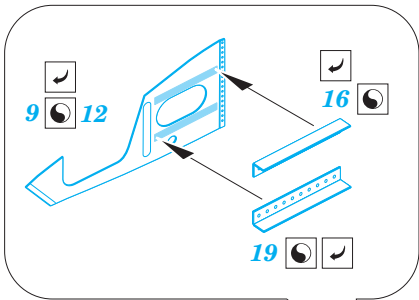

P-51D undercarriage

eduard

32 420

1/32

detail set for 1/32 REVELL kit • sada detailů pro stavebnici 1/32 REVELL

- APPLY EXPRESS MASK AND PAINT BEFORE GLUING
POUŽIT EXPRESS MASK NABARVIT PŘED SLEPENÍM
 - SYMMETRICAL ASSEMBLY
SYMETRICKÁ MONTÁŽ
 - REMOVE
ODSTRANIT
 - GRIND
OBROUSIT
 - DRILL HOLE
VRTAT OTVOR
 - COLORED ETCHED PARTS
LEPTANÉ BAREVNÉ DÍLY
 - ETCHED PARTS
LEPTANÉ NEBAREVNÉ DÍLY
 - ORIGINAL KIT PARTS
PŮVODNÍ DÍLY STAVEBNICE
- BEND
OHNOUT
 - OPTION
VOLBA
 - REPLACE
NAHRADIT

ORIGINAL KIT PARTS PŮVODNÍ DÍLY STAVEBNICE	PHOTO-ETCHED PARTS LEPTANÉ DÍLY	PARTS TO BE REMOVED DÍLY K ODSTRANĚNÍ	FILL TMELIT
---	------------------------------------	--	----------------

Related products:

32 920 P-51D-5 interior 1/32

33 186 P-51D-5 1/32

32 419 P-51D-5 exterior 1/32

33 187 P-51D-5 seatbelts STEEL 1/32