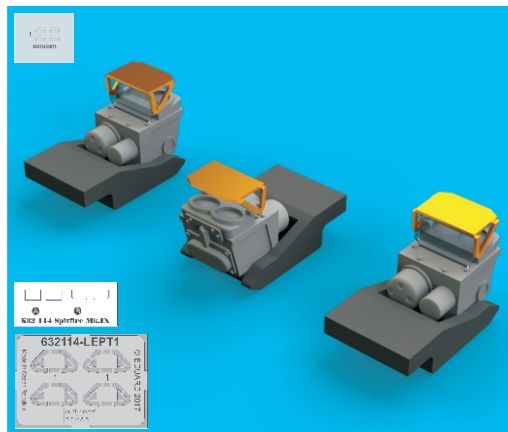

632 114 Spitfire Mk.IX gunsight late 1/32 for Revell kit - pro stavebnici Revell

BRASSIN

BRASSIN

eduard