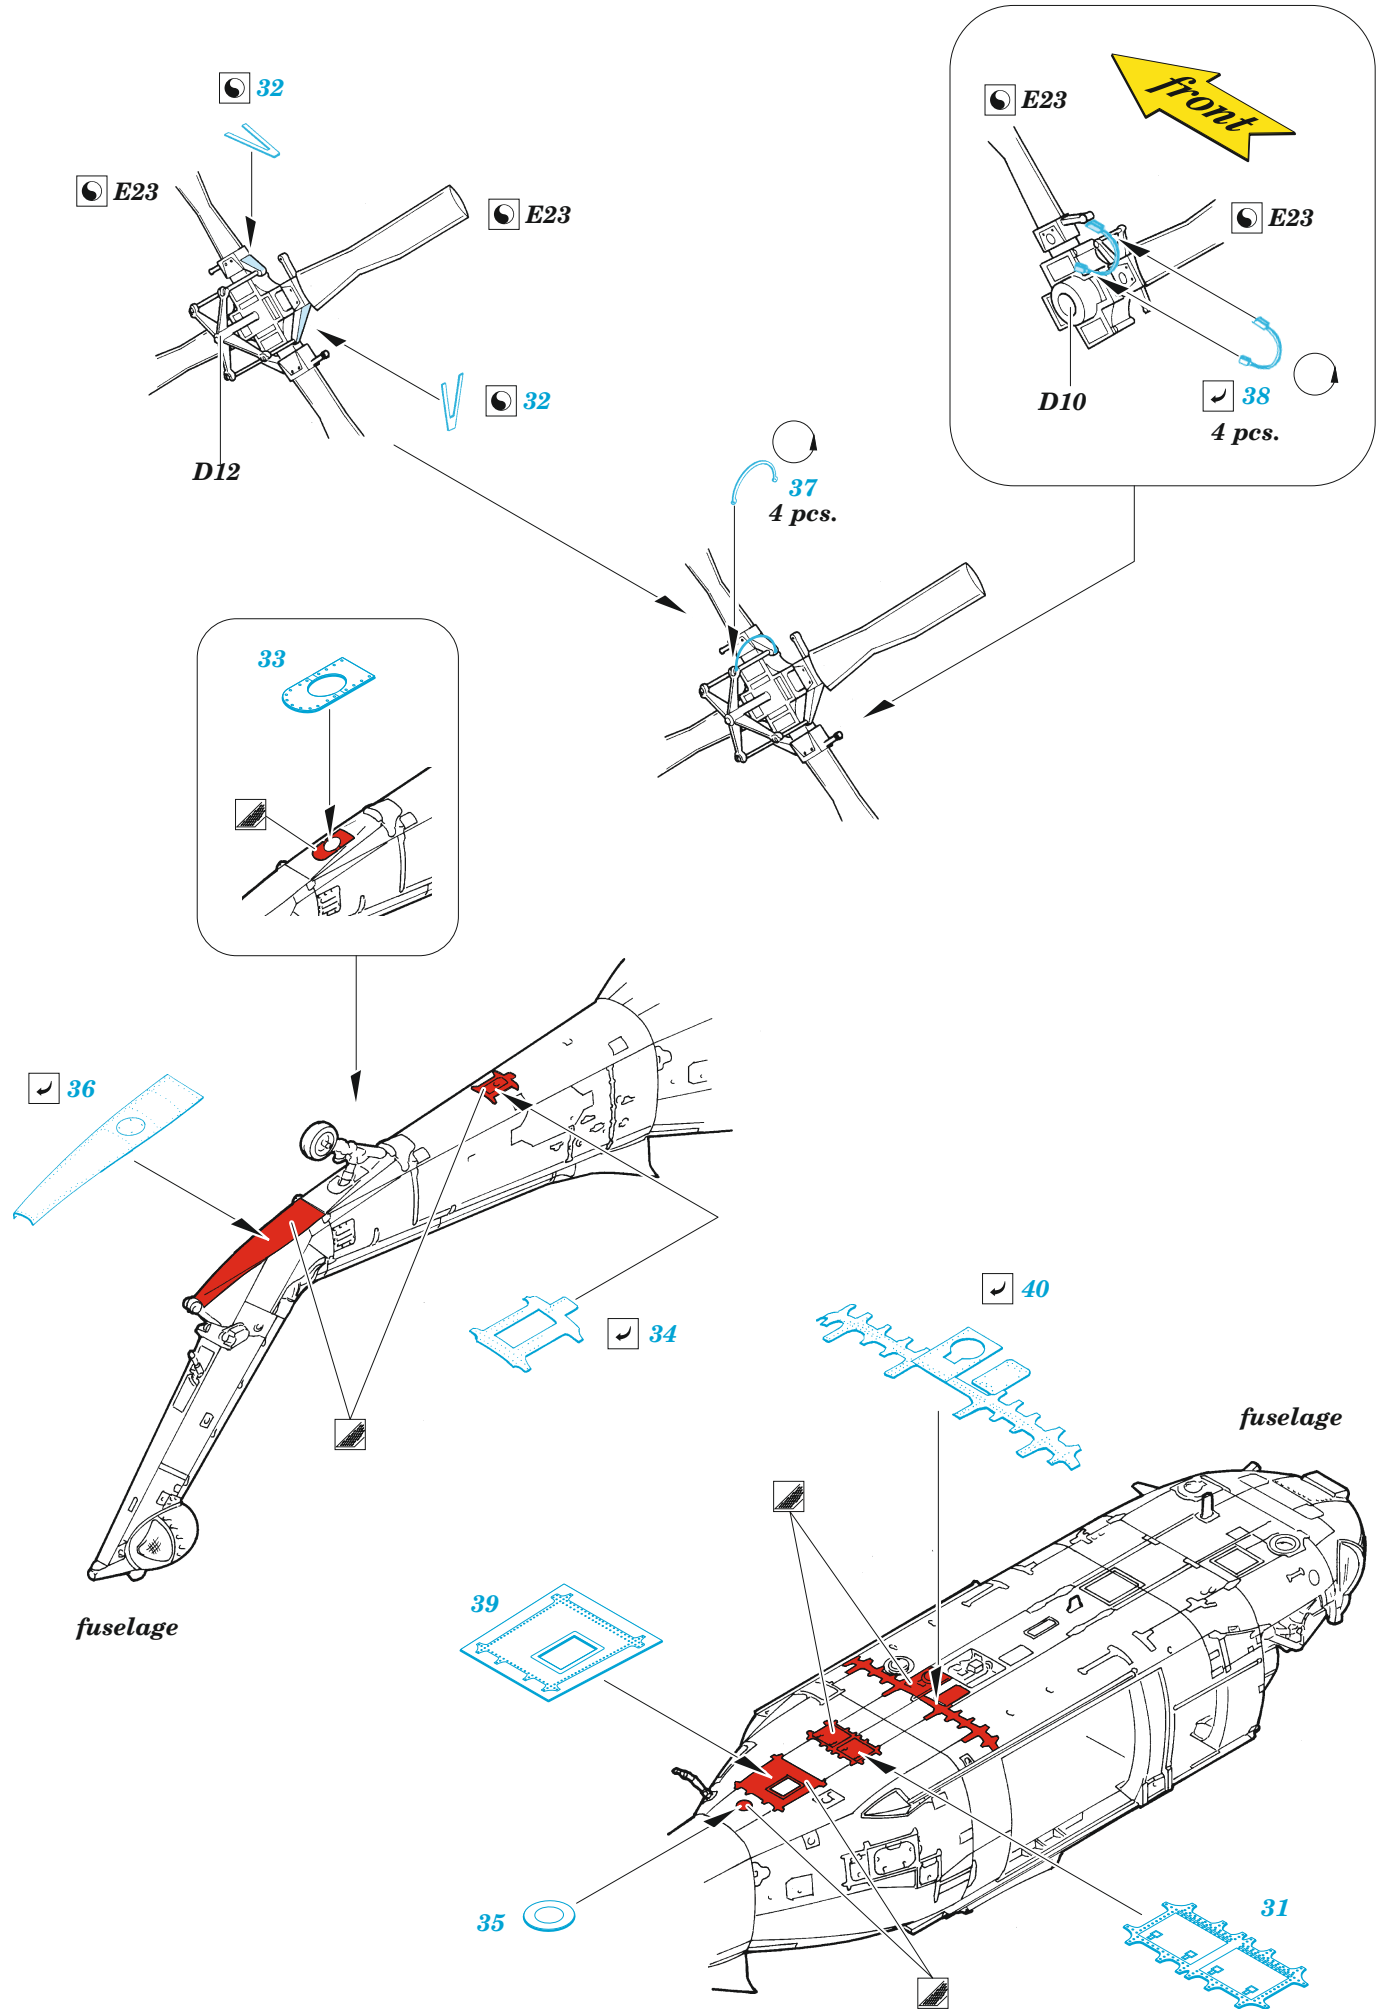

MH-60L

eduard

32 953

1/35

detail set for KITTY HAWK 1/35 kit • sada detailů pro stavebnici KITTY HAWK 1/35

- APPLY EXPRESS MASK AND PAINT BEFORE GLUING
POUŽIT EXPRESS MASK NABARVIT PŘED SLEPENÍM
- SYMMETRICAL ASSEMBLY
SYMETRICKÁ MONTÁŽ
- REMOVE
ODSTRANIT
- GRIND
OBROUSIT
- DRILL HOLE
VRTAT OTVOR
- BEND
OHNOUT
- OPTION
VOLBA
- REPLACE
NAHRADIT
- 1** COLORED ETCHED PARTS
LEPTANÉ BAREVNÉ DÍLY
- 1** ETCHED PARTS
LEPTANÉ NEBAREVNÉ DÍLY
- 1** ORIGINAL KIT PARTS
PŮVODNÍ DÍLY STAVEBNICE

ORIGINAL KIT PARTS
PŮVODNÍ DÍLY STAVEBNICE

PHOTO-ETCHED PARTS
LEPTANÉ DÍLY

PARTS TO BE REMOVED
DÍLY K ODSTRANĚNÍ

FILL
TMELIT

Related products: 32 954 MH-60L crew seatbelts STEEL 1/35

Related products: 33 229 MH-60L pilots/gunners seatbelts STEEL 1/35