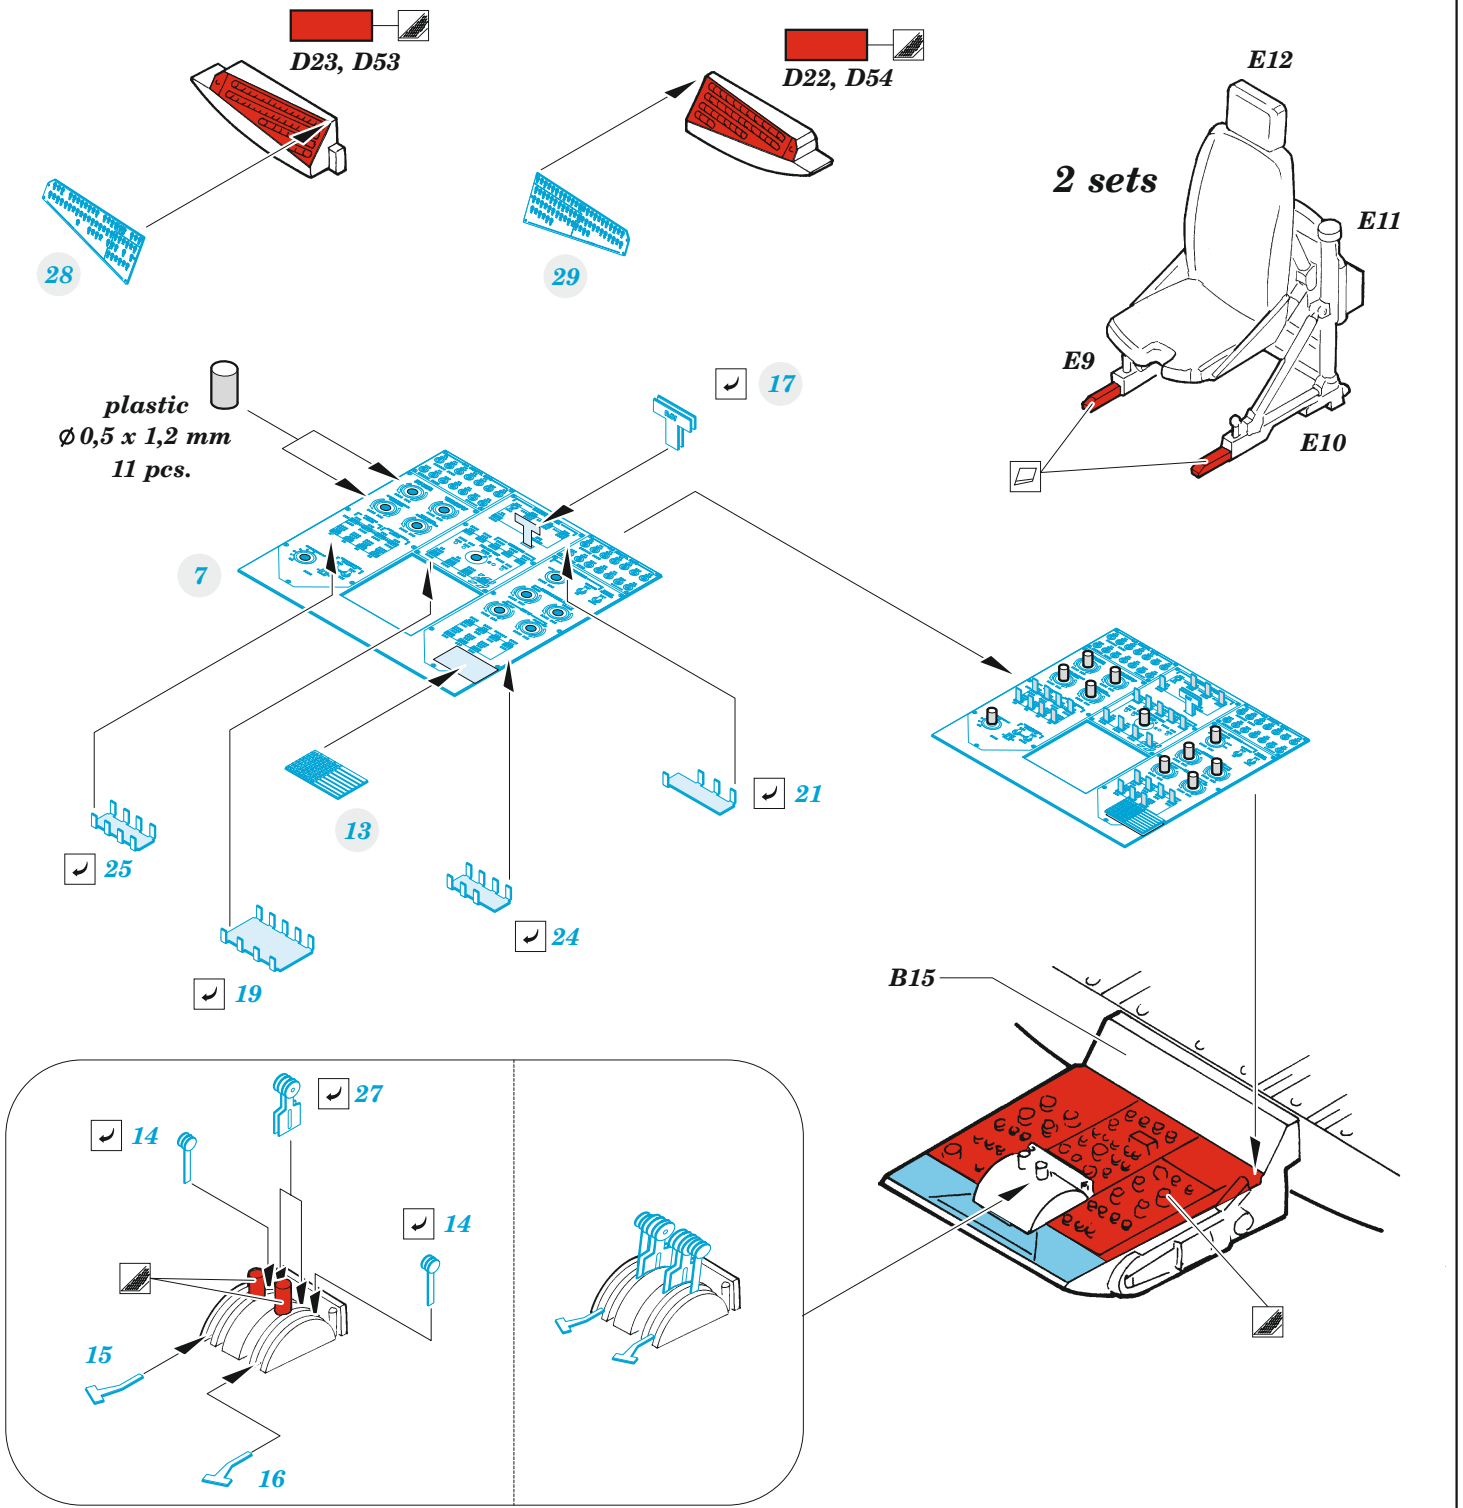

MH-60L

eduard

32 953

1/35

detail set for KITTY HAWK 1/35 kit • sada detailů pro stavebnici KITTY HAWK 1/35

- APPLY EXPRESS MASK AND PAINT BEFORE GLUING
POUŽIT EXPRESS MASK NABARVIT PŘED SLEPENÍM
- SYMMETRICAL ASSEMBLY
SYMETRICKÁ MONTÁŽ
- REMOVE
ODSTRANIT
- GRIND
OBROUSIT
- DRILL HOLE
VRTAT OTVOR
- BEND
OHNOUT
- OPTION
VOLBA
- REPLACE
NAHRADIT
- 1** COLORED ETCHED PARTS
LEPTANÉ BAREVNÉ DÍLY
- 1** ETCHED PARTS
LEPTANÉ NEBAREVNÉ DÍLY
- 1** ORIGINAL KIT PARTS
PŮVODNÍ DÍLY STAVEBNICE

ORIGINAL KIT PARTS
PŮVODNÍ DÍLY STAVEBNICE

PHOTO-ETCHED PARTS
LEPTANÉ DÍLY

PARTS TO BE REMOVED
DÍLY K ODSTRANĚNÍ

FILL
TMELIT

Related products: 32 954 MH-60L crew seatbelts STEEL 1/35

Related products: 33 229 MH-60L pilots/gunners seatbelts STEEL 1/35