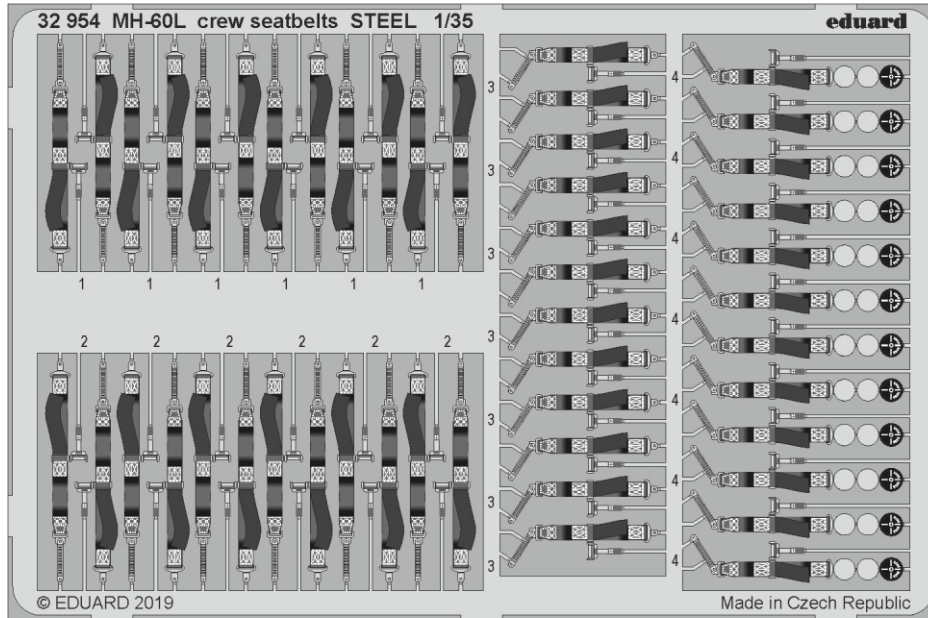

MH-60L

eduard

32 953

1/35

detail set for KITTY HAWK 1/35 kit • sada detailů pro stavebnici KITTY HAWK 1/35

- APPLY EXPRESS MASK AND PAINT BEFORE GLUING
POUŽIT EXPRESS MASK NABARVIT PŘED SLEPENÍM
- SYMMETRICAL ASSEMBLY
SYMETRICKÁ MONTÁŽ
- REMOVE
ODSTRANIT
- GRIND
OBROUSIT
- DRILL HOLE
VRTAT OTVOR
- BEND
OHNOUT
- OPTION
VOLBA
- REPLACE
NAHRADIT
- 1** COLORED ETCHED PARTS
LEPTANÉ BAREVNÉ DÍLY
- 1** ETCHED PARTS
LEPTANÉ NEBAREVNÉ DÍLY
- 1** ORIGINAL KIT PARTS
PŮVODNÍ DÍLY STAVEBNICE

ORIGINAL KIT PARTS
PŮVODNÍ DÍLY STAVEBNICE

PHOTO-ETCHED PARTS
LEPTANÉ DÍLY

PARTS TO BE REMOVED
DÍLY K ODSTRANĚNÍ

FILL
TMELIT

Related products: 32 954 MH-60L crew seatbelts STEEL 1/35

Related products: 33 229 MH-60L pilots/gunners seatbelts STEEL 1/35