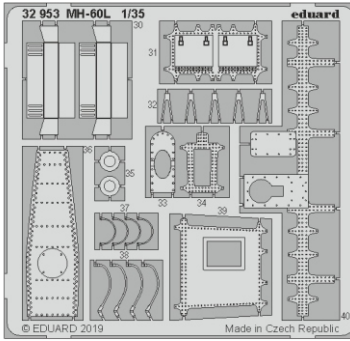

MH-60L

eduard

32 953

1/35

detail set for KITTY HAWK 1/35 kit • sada detailů pro stavebnici KITTY HAWK 1/35

- APPLY EXPRESS MASK AND PAINT BEFORE GLUING
POUŽIT EXPRESS MASK NABARVIT PŘED SLEPENÍM
- SYMMETRICAL ASSEMBLY
SYMETRICKÁ MONTÁŽ
- REMOVE
ODSTRANIT
- GRIND
OBROUSIT
- DRILL HOLE
VRTAT OTVOR
- BEND
OHNOUT
- OPTION
VOLBA
- REPLACE
NAHRADIT
- 1** COLORED ETCHED PARTS
LEPTANÉ BAREVNÉ DÍLY
- 1** ETCHED PARTS
LEPTANÉ NEBAREVNÉ DÍLY
- 1** ORIGINAL KIT PARTS
PŮVODNÍ DÍLY STAVEBNICE

ORIGINAL KIT PARTS
PŮVODNÍ DÍLY STAVEBNICE

PHOTO-ETCHED PARTS
LEPTANÉ DÍLY

PARTS TO BE REMOVED
DÍLY K ODSTRANĚNÍ

FILL
TMELIT

Related products: 32 954 MH-60L crew seatbelts STEEL 1/35

Related products: 33 229 MH-60L pilots/gunners seatbelts STEEL 1/35