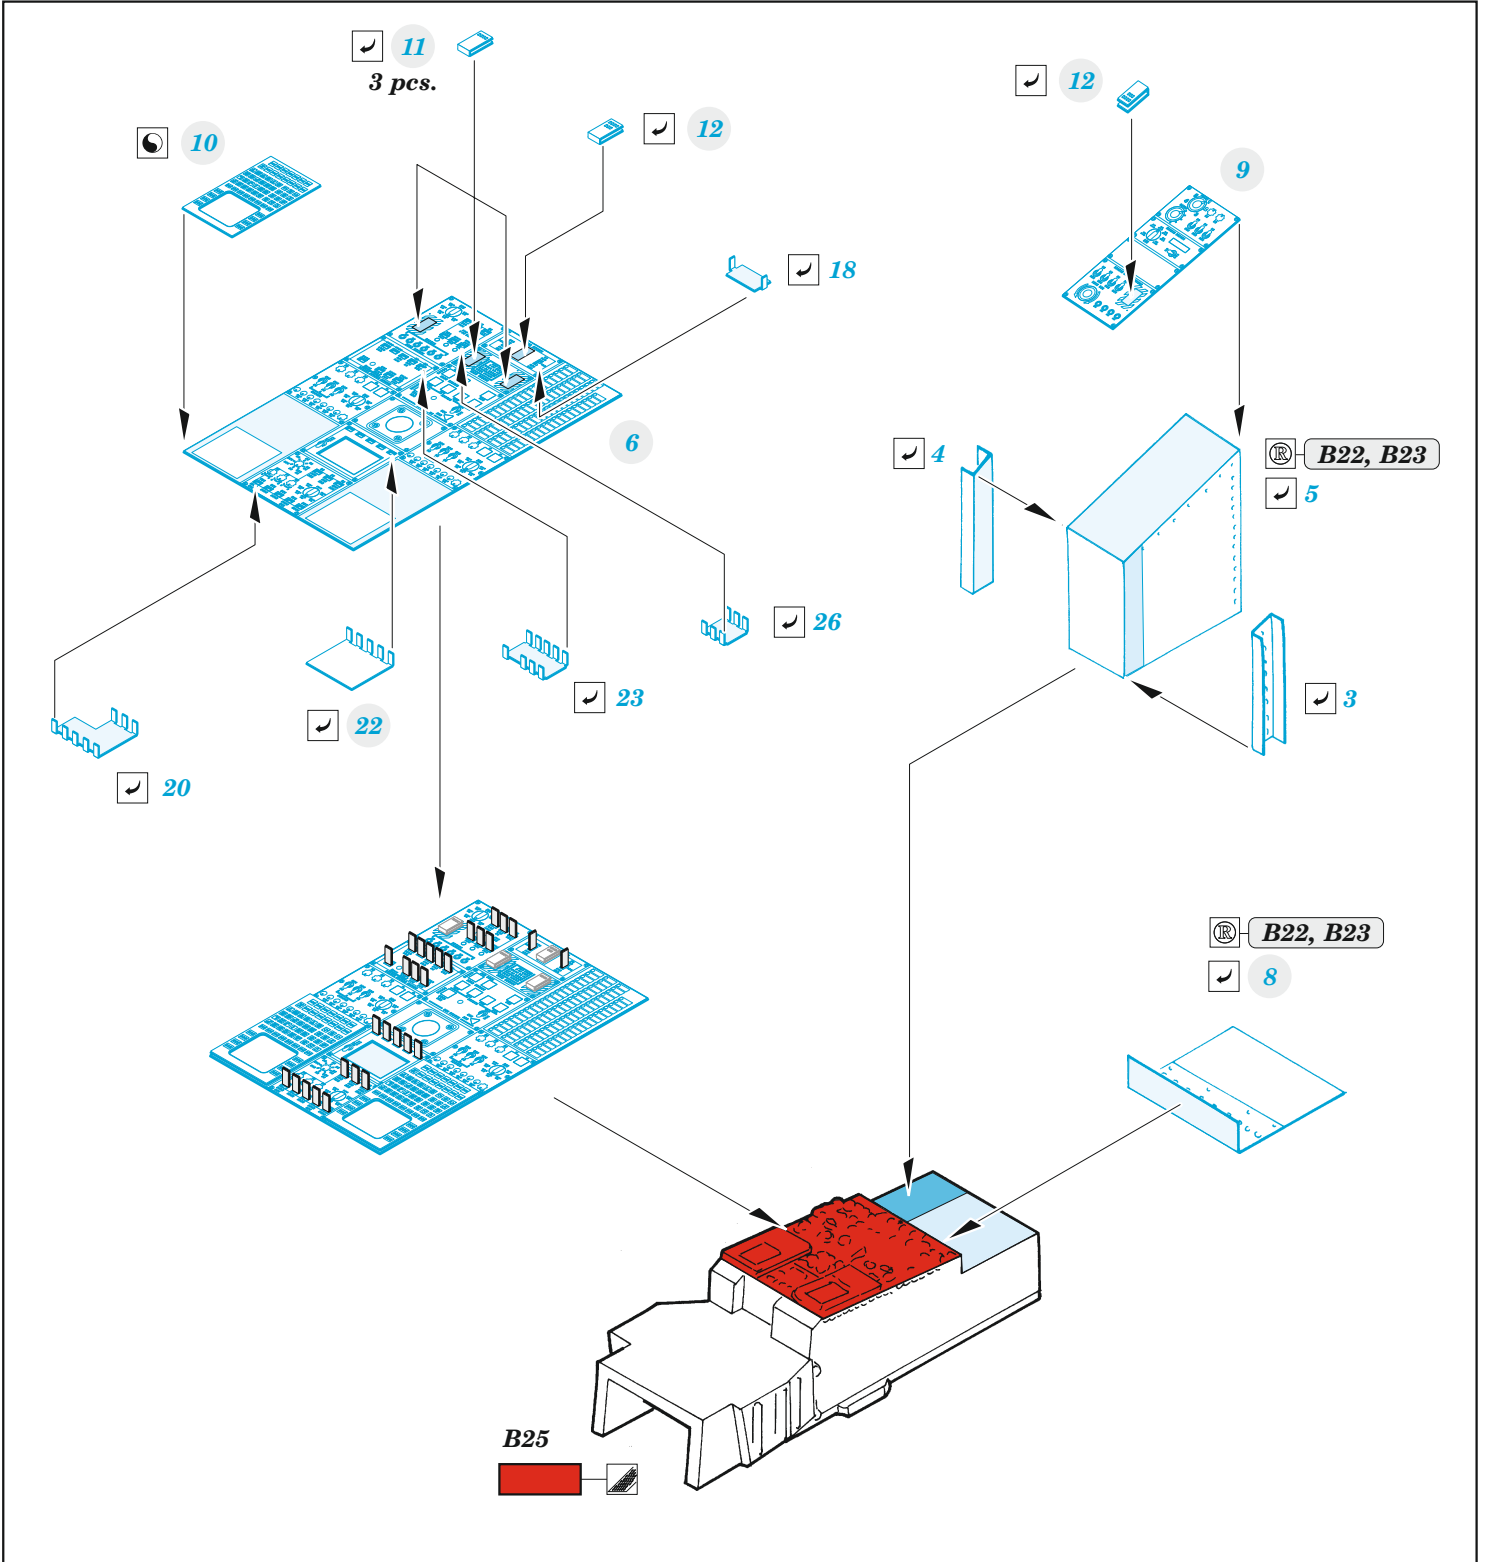

MH-60L

eduard

32 953

1/35

detail set for KITTY HAWK 1/35 kit • sada detailů pro stavebnici KITTY HAWK 1/35

- APPLY EXPRESS MASK AND PAINT BEFORE GLUING
POUŽIT EXPRESS MASK NABARVIT PŘED SLEPENÍM
- SYMMETRICAL ASSEMBLY
SYMETRICKÁ MONTÁŽ
- REMOVE
ODSTRANIT
- GRIND
OBROUSIT
- DRILL HOLE
VRTAT OTVOR
- BEND
OHNOUT
- OPTION
VOLBA
- REPLACE
NAHRADIT
- 1** COLORED ETCHED PARTS
LEPTANÉ BAREVNÉ DÍLY
- 1** ETCHED PARTS
LEPTANÉ NEBAREVNÉ DÍLY
- 1** ORIGINAL KIT PARTS
PŮVODNÍ DÍLY STAVEBNICE

ORIGINAL KIT PARTS
PŮVODNÍ DÍLY STAVEBNICE

PHOTO-ETCHED PARTS
LEPTANÉ DÍLY

PARTS TO BE REMOVED
DÍLY K ODSTRANĚNÍ

FILL
TMELIT

Related products: 32 954 MH-60L crew seatbelts STEEL 1/35

Related products: 33 229 MH-60L pilots/gunners seatbelts STEEL 1/35