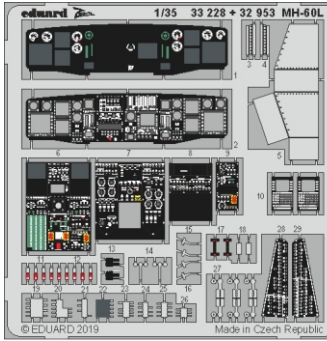

MH-60L

eduard

32 953

1/35

detail set for KITTY HAWK 1/35 kit • sada detailů pro stavebnici KITTY HAWK 1/35

- APPLY EXPRESS MASK AND PAINT BEFORE GLUING
POUŽIT EXPRESS MASK NABARVIT PŘED SLEPENÍM
- SYMMETRICAL ASSEMBLY
SYMETRICKÁ MONTÁŽ
- REMOVE
ODSTRANIT
- GRIND
OBROUSIT
- DRILL HOLE
VRTAT OTVOR
- BEND
OHNOUT
- OPTION
VOLBA
- REPLACE
NAHRADIT
- 1** COLORED ETCHED PARTS
LEPTANÉ BAREVNÉ DÍLY
- 1** ETCHED PARTS
LEPTANÉ NEBAREVNÉ DÍLY
- 1** ORIGINAL KIT PARTS
PŮVODNÍ DÍLY STAVEBNICE

ORIGINAL KIT PARTS
PŮVODNÍ DÍLY STAVEBNICE

PHOTO-ETCHED PARTS
LEPTANÉ DÍLY

PARTS TO BE REMOVED
DÍLY K ODSTRANĚNÍ

FILL
TMELIT

Related products: 32 954 MH-60L crew seatbelts STEEL 1/35

Related products: 33 229 MH-60L pilots/gunners seatbelts STEEL 1/35