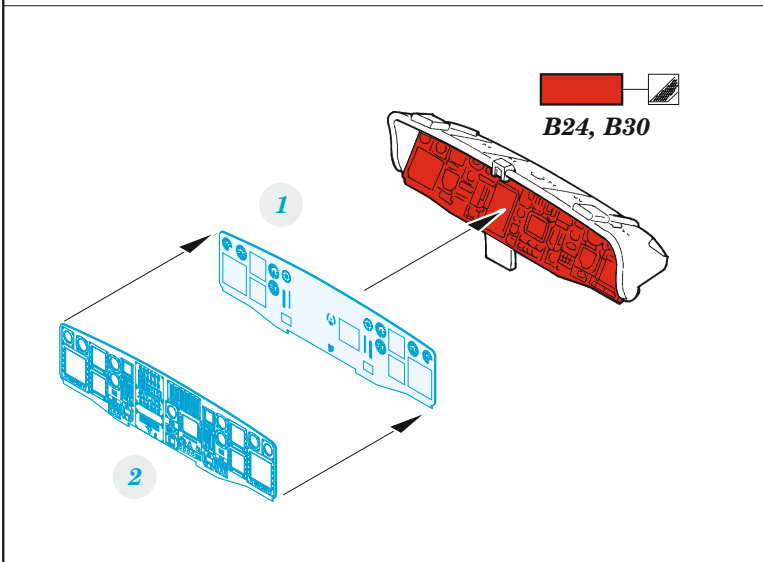

MH-60L

eduard

32 953

1/35

detail set for KITTY HAWK 1/35 kit • sada detailů pro stavebnici KITTY HAWK 1/35

- APPLY EXPRESS MASK AND PAINT BEFORE GLUING
POUŽIT EXPRESS MASK NABARVIT PŘED SLEPENÍM
- SYMMETRICAL ASSEMBLY
SYMETRICKÁ MONTÁŽ
- REMOVE
ODSTRANIT
- GRIND
OBROUSIT
- DRILL HOLE
VRTAT OTVOR
- BEND
OHNOUT
- OPTION
VOLBA
- REPLACE
NAHRADIT
- 1** COLORED ETCHED PARTS
LEPTANÉ BAREVNÉ DÍLY
- 1** ETCHED PARTS
LEPTANÉ NEBAREVNÉ DÍLY
- 1** ORIGINAL KIT PARTS
PŮVODNÍ DÍLY STAVEBNICE

ORIGINAL KIT PARTS
PŮVODNÍ DÍLY STAVEBNICE

PHOTO-ETCHED PARTS
LEPTANÉ DÍLY

PARTS TO BE REMOVED
DÍLY K ODSTRANĚNÍ

FILL
TMELIT

Related products: 32 954 MH-60L crew seatbelts STEEL 1/35

Related products: 33 229 MH-60L pilots/gunners seatbelts STEEL 1/35