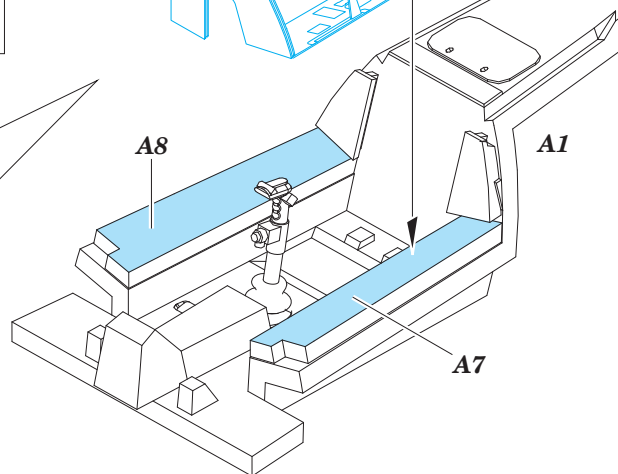

Fw 190F-8 interior Weekend

SS589

detail set for 1/72 EDUARD • sada detailů pro stavebnici 1/72 EDUARD

- APPLY EXPRESS MASK AND PAINT BEFORE GLUING
POUŽIT EXPRESS MASK NABARVIT PŘED SLEPENÍM
- SYMMETRICAL ASSEMBLY
SYMETRICKÁ MONTÁŽ
- REMOVE
ODSTRANIT
- GRIND
OBROUSIT
- DRILL HOLE
VRTAT OTVOR
- BEND
OHNOUT
- OPTION
VOLBA
- REPLACE
NAHRADIT
- COLORED ETCHED PARTS
LEPTANÉ BAREVNÉ DÍLY
- ETCHED PARTS
LEPTANÉ NEBAREVNÉ DÍLY
- ORIGINAL KIT PARTS
PŮVODNÍ DÍLY STAVEBNICE

ORIGINAL KIT PARTS
PŮVODNÍ DÍLY STAVEBNICE

PHOTO-ETCHED PARTS
LEPTANÉ DÍLY

PARTS TO BE REMOVED
DÍLY K ODSTRANĚNÍ

FILL
TMELIT

Related products: Fw 190F-8 Weekend