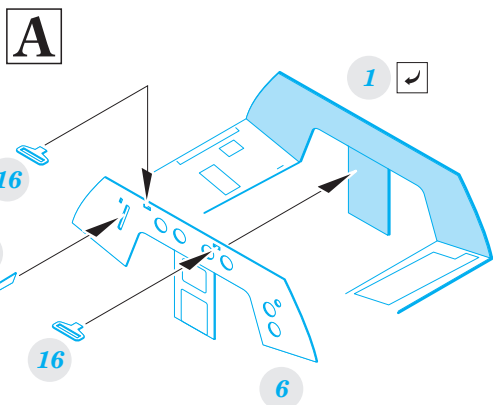

Fw 190F-8 interior Weekend

SS589

detail set for 1/72 EDUARD • sada detailů pro stavebnici 1/72 EDUARD

- APPLY EXPRESS MASK AND PAINT BEFORE GLUING
POUŽIT EXPRESS MASK NABARVIT PŘED SLEPENÍM
- SYMMETRICAL ASSEMBLY
SYMETRICKÁ MONTÁŽ
- REMOVE
ODSTRANIT
- GRIND
OBROUSIT
- DRILL HOLE
VRTAT OTVOR
- BEND
OHNOUT
- OPTION
VOLBA
- REPLACE
NAHRADIT
- COLORED ETCHED PARTS
LEPTANÉ BAREVNÉ DÍLY
- ETCHED PARTS
LEPTANÉ NEBAREVNÉ DÍLY
- ORIGINAL KIT PARTS
PŮVODNÍ DÍLY STAVEBNICE

ORIGINAL KIT PARTS
PŮVODNÍ DÍLY STAVEBNICE

PHOTO-ETCHED PARTS
LEPTANÉ DÍLY

PARTS TO BE REMOVED
DÍLY K ODSTRANĚNÍ

FILL
TMELIT

Related products: Fw 190F-8 Weekend