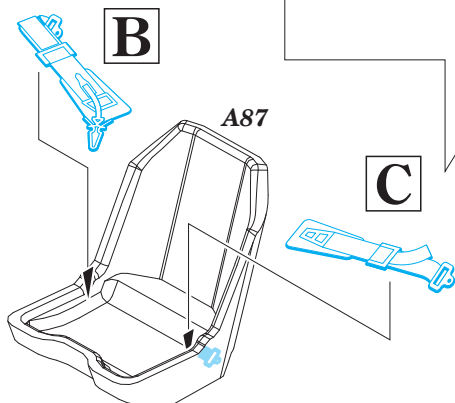

Fw 190F-8 interior Weekend

SS589

detail set for 1/72 EDUARD • sada detailů pro stavebnici 1/72 EDUARD

- APPLY EXPRESS MASK AND PAINT BEFORE GLUING
POUŽIT EXPRESS MASK NABARVIT PŘED SLEPENÍM
- SYMMETRICAL ASSEMBLY
SYMETRICKÁ MONTÁŽ
- REMOVE
ODSTRANIT
- GRIND
OBROUSIT
- DRILL HOLE
VRTAT OTVOR
- BEND
OHNOUT
- OPTION
VOLBA
- REPLACE
NAHRADIT
- COLORED ETCHED PARTS
LEPTANÉ BAREVNÉ DÍLY
- ETCHED PARTS
LEPTANÉ NEBAREVNÉ DÍLY
- ORIGINAL KIT PARTS
PŮVODNÍ DÍLY STAVEBNICE

ORIGINAL KIT PARTS
PŮVODNÍ DÍLY STAVEBNICE

PHOTO-ETCHED PARTS
LEPTANÉ DÍLY

PARTS TO BE REMOVED
DÍLY K ODSTRANĚNÍ

FILL
TMELIT

Related products: Fw 190F-8 Weekend