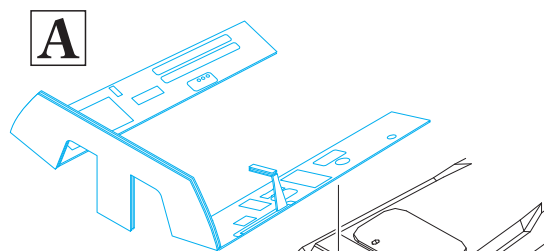

Fw 190F-8 interior Weekend

SS589

detail set for 1/72 EDUARD • sada detailů pro stavebnici 1/72 EDUARD

- APPLY EXPRESS MASK AND PAINT BEFORE GLUING
POUŽIT EXPRESS MASK NABARVIT PŘED SLEPENÍM
- SYMMETRICAL ASSEMBLY
SYMETRICKÁ MONTÁŽ
- REMOVE
ODSTRANIT
- GRIND
OBROUSIT
- DRILL HOLE
VRTAT OTVOR
- BEND
OHNOUT
- OPTION
VOLBA
- REPLACE
NAHRADIT
- COLORED ETCHED PARTS
LEPTANÉ BAREVNÉ DÍLY
- ETCHED PARTS
LEPTANÉ NEBAREVNÉ DÍLY
- ORIGINAL KIT PARTS
PŮVODNÍ DÍLY STAVEBNICE

ORIGINAL KIT PARTS
PŮVODNÍ DÍLY STAVEBNICE

PHOTO-ETCHED PARTS
LEPTANÉ DÍLY

PARTS TO BE REMOVED
DÍLY K ODSTRANĚNÍ

FILL
TMELIT

Related products: Fw 190F-8 Weekend