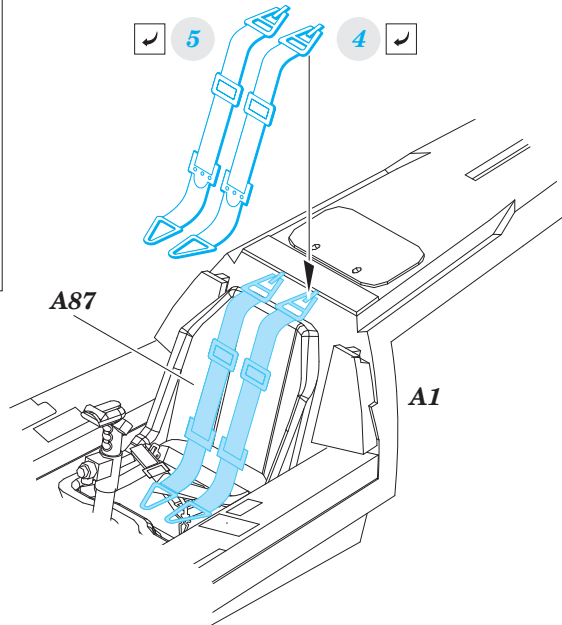

Fw 190F-8 interior Weekend

SS589

detail set for 1/72 EDUARD • sada detailů pro stavebnici 1/72 EDUARD

- APPLY EXPRESS MASK AND PAINT BEFORE GLUING
POUŽIT EXPRESS MASK NABARVIT PŘED SLEPENÍM
- SYMMETRICAL ASSEMBLY
SYMETRICKÁ MONTÁŽ
- REMOVE
ODSTRANIT
- GRIND
OBROUSIT
- DRILL HOLE
VRTAT OTVOR
- BEND
OHNOUT
- OPTION
VOLBA
- REPLACE
NAHRADIT
- COLORED ETCHED PARTS
LEPTANÉ BAREVNÉ DÍLY
- ETCHED PARTS
LEPTANÉ NEBAREVNÉ DÍLY
- ORIGINAL KIT PARTS
PŮVODNÍ DÍLY STAVEBNICE

ORIGINAL KIT PARTS
PŮVODNÍ DÍLY STAVEBNICE

PHOTO-ETCHED PARTS
LEPTANÉ DÍLY

PARTS TO BE REMOVED
DÍLY K ODSTRANĚNÍ

FILL
TMELIT

Related products: Fw 190F-8 Weekend