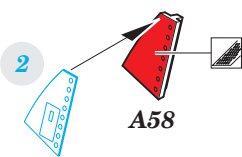

Fw 190F-8 interior Weekend

SS589

detail set for 1/72 EDUARD • sada detailů pro stavebnici 1/72 EDUARD

- APPLY EXPRESS MASK AND PAINT BEFORE GLUING
POUŽIT EXPRESS MASK NABARVIT PŘED SLEPENÍM
- SYMMETRICAL ASSEMBLY
SYMETRICKÁ MONTÁŽ
- REMOVE
ODSTRANIT
- GRIND
OBROUSIT
- DRILL HOLE
VRTAT OTVOR
- BEND
OHNOUT
- OPTION
VOLBA
- REPLACE
NAHRADIT
- COLORED ETCHED PARTS
LEPTANÉ BAREVNÉ DÍLY
- ETCHED PARTS
LEPTANÉ NEBAREVNÉ DÍLY
- ORIGINAL KIT PARTS
PŮVODNÍ DÍLY STAVEBNICE

ORIGINAL KIT PARTS
PŮVODNÍ DÍLY STAVEBNICE

PHOTO-ETCHED PARTS
LEPTANÉ DÍLY

PARTS TO BE REMOVED
DÍLY K ODSTRANĚNÍ

FILL
TMELIT

Related products: Fw 190F-8 Weekend