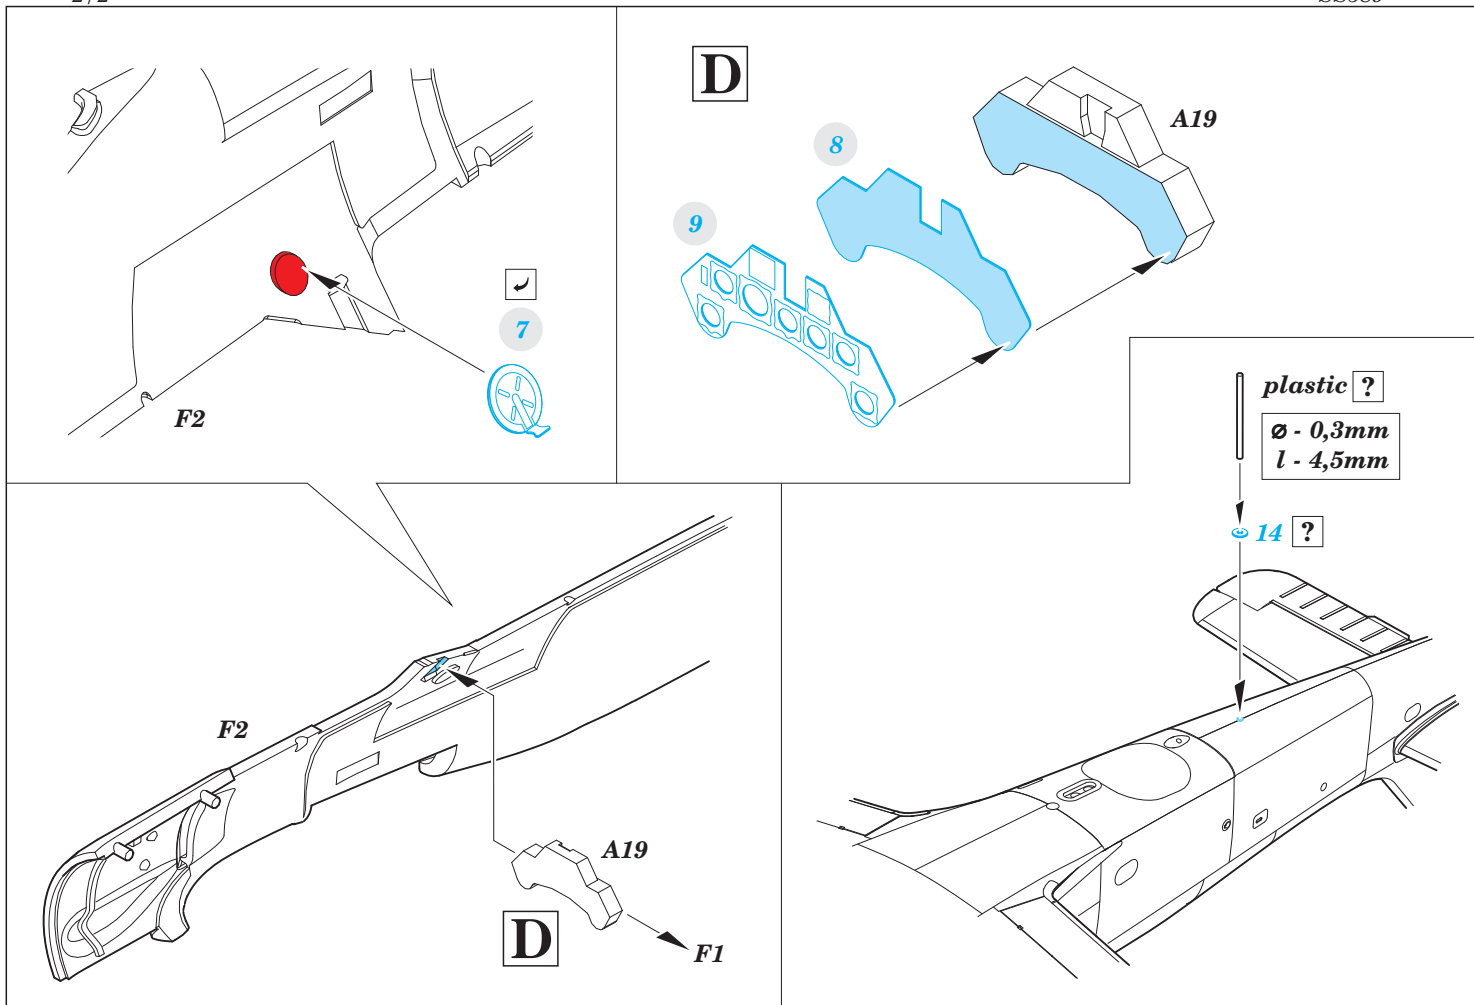

Fw 190F-8 interior Weekend

SS589

detail set for 1/72 EDUARD • sada detailů pro stavebnici 1/72 EDUARD

- APPLY EXPRESS MASK AND PAINT BEFORE GLUING
POUŽIT EXPRESS MASK NABARVIT PŘED SLEPENÍM
- SYMMETRICAL ASSEMBLY
SYMETRICKÁ MONTÁŽ
- REMOVE
ODSTRANIT
- GRIND
OBROUSIT
- DRILL HOLE
VRTAT OTVOR
- BEND
OHNOUT
- OPTION
VOLBA
- REPLACE
NAHRADIT
- COLORED ETCHED PARTS
LEPTANÉ BAREVNÉ DÍLY
- ETCHED PARTS
LEPTANÉ NEBAREVNÉ DÍLY
- ORIGINAL KIT PARTS
PŮVODNÍ DÍLY STAVEBNICE

ORIGINAL KIT PARTS
PŮVODNÍ DÍLY STAVEBNICE

PHOTO-ETCHED PARTS
LEPTANÉ DÍLY

PARTS TO BE REMOVED
DÍLY K ODSTRANĚNÍ

FILL
TMELIT

Related products: Fw 190F-8 Weekend