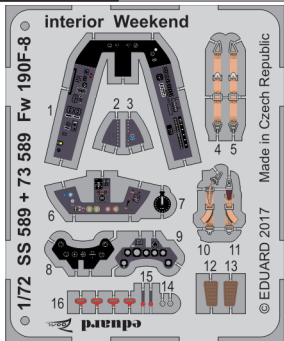

Fw 190F-8 interior Weekend

SS589

detail set for 1/72 EDUARD • sada detailů pro stavebnici 1/72 EDUARD

- APPLY EXPRESS MASK AND PAINT BEFORE GLUING
POUŽIT EXPRESS MASK NABARVIT PŘED SLEPENÍM
- SYMMETRICAL ASSEMBLY
SYMETRICKÁ MONTÁŽ
- REMOVE
ODSTRANIT
- GRIND
OBROUSIT
- DRILL HOLE
VRTAT OTVOR
- BEND
OHNOUT
- OPTION
VOLBA
- REPLACE
NAHRADIT
- COLORED ETCHED PARTS
LEPTANÉ BAREVNÉ DÍLY
- ETCHED PARTS
LEPTANÉ NEBAREVNÉ DÍLY
- ORIGINAL KIT PARTS
PŮVODNÍ DÍLY STAVEBNICE

ORIGINAL KIT PARTS
PŮVODNÍ DÍLY STAVEBNICE

PHOTO-ETCHED PARTS
LEPTANÉ DÍLY

PARTS TO BE REMOVED
DÍLY K ODSTRANĚNÍ

FILL
TMELIT

Related products: Fw 190F-8 Weekend