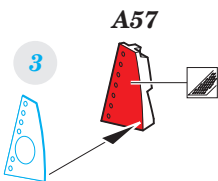

Fw 190F-8 interior Weekend

SS589

detail set for 1/72 EDUARD • sada detailů pro stavebnici 1/72 EDUARD

- APPLY EXPRESS MASK AND PAINT BEFORE GLUING
POUŽIT EXPRESS MASK NABARVIT PŘED SLEPENÍM
- SYMMETRICAL ASSEMBLY
SYMETRICKÁ MONTÁŽ
- REMOVE
ODSTRANIT
- GRIND
OBROUSIT
- DRILL HOLE
VRTAT OTVOR
- BEND
OHNOUT
- OPTION
VOLBA
- REPLACE
NAHRADIT
- COLORED ETCHED PARTS
LEPTANÉ BAREVNÉ DÍLY
- ETCHED PARTS
LEPTANÉ NEBAREVNÉ DÍLY
- ORIGINAL KIT PARTS
PŮVODNÍ DÍLY STAVEBNICE

ORIGINAL KIT PARTS
PŮVODNÍ DÍLY STAVEBNICE

PHOTO-ETCHED PARTS
LEPTANÉ DÍLY

PARTS TO BE REMOVED
DÍLY K ODSTRANĚNÍ

FILL
TMELIT

Related products: Fw 190F-8 Weekend