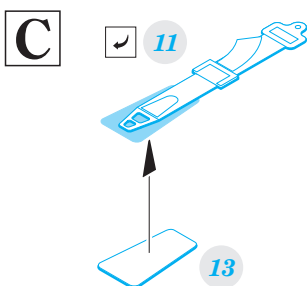

Fw 190F-8 interior Weekend

SS589

detail set for 1/72 EDUARD • sada detailů pro stavebnici 1/72 EDUARD

- APPLY EXPRESS MASK AND PAINT BEFORE GLUING
POUŽIT EXPRESS MASK NABARVIT PŘED SLEPENÍM
- SYMMETRICAL ASSEMBLY
SYMETRICKÁ MONTÁŽ
- REMOVE
ODSTRANIT
- GRIND
OBROUSIT
- DRILL HOLE
VRTAT OTVOR
- BEND
OHNOUT
- OPTION
VOLBA
- REPLACE
NAHRADIT
- COLORED ETCHED PARTS
LEPTANÉ BAREVNÉ DÍLY
- ETCHED PARTS
LEPTANÉ NEBAREVNÉ DÍLY
- ORIGINAL KIT PARTS
PŮVODNÍ DÍLY STAVEBNICE

ORIGINAL KIT PARTS
PŮVODNÍ DÍLY STAVEBNICE

PHOTO-ETCHED PARTS
LEPTANÉ DÍLY

PARTS TO BE REMOVED
DÍLY K ODSTRANĚNÍ

FILL
TMELIT

Related products: Fw 190F-8 Weekend