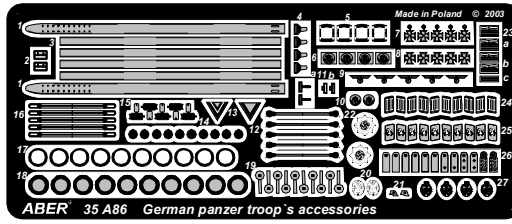

German panzer troop's accessories

Aksesoria do niemieckich czołgistów

1/35 scale update

ABER

35 A86

WWW.ABER.NET.PL

Made in Poland © 2003