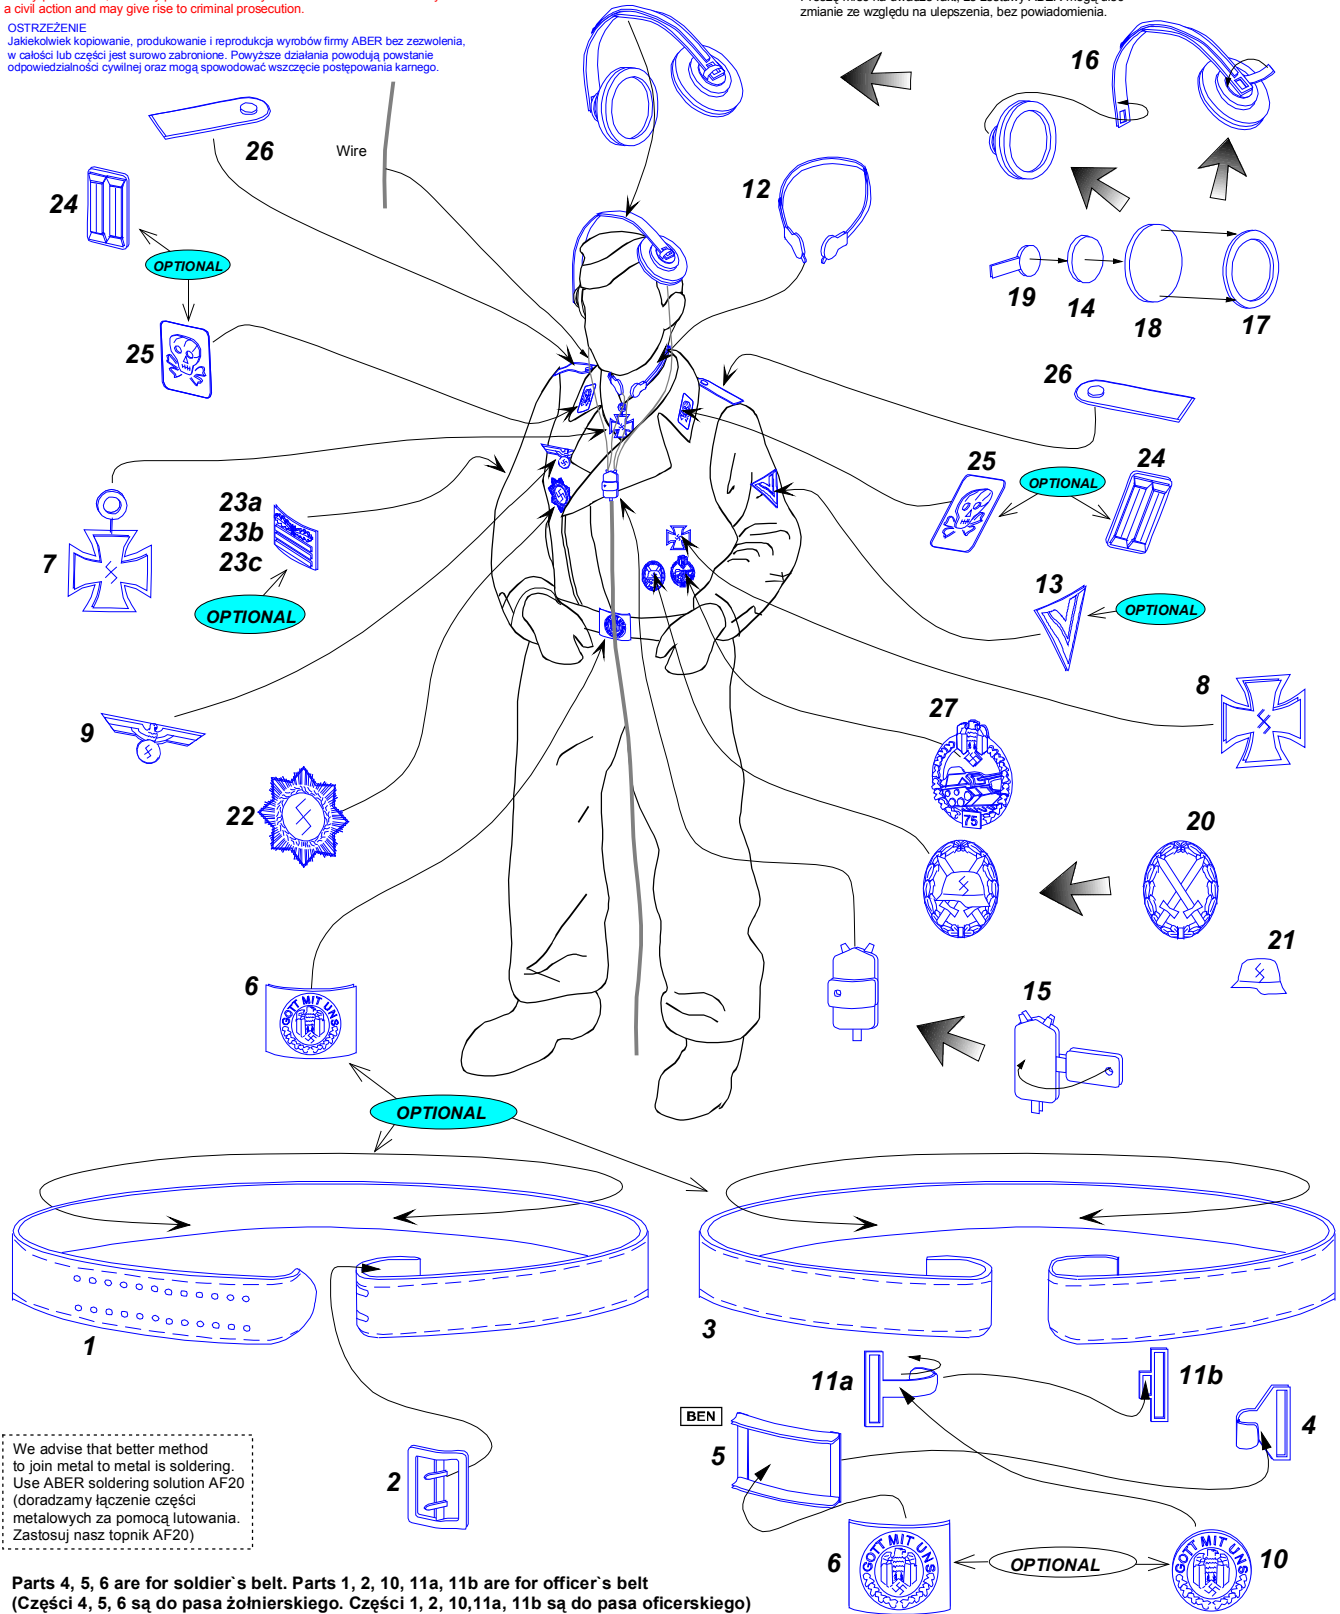

WARNING
Any unauthorized copying, producing and reproducing of ABER company products, or any part thereof, is strictly prohibited and any such action establishes liability for a civil action and may give rise to criminal prosecution.