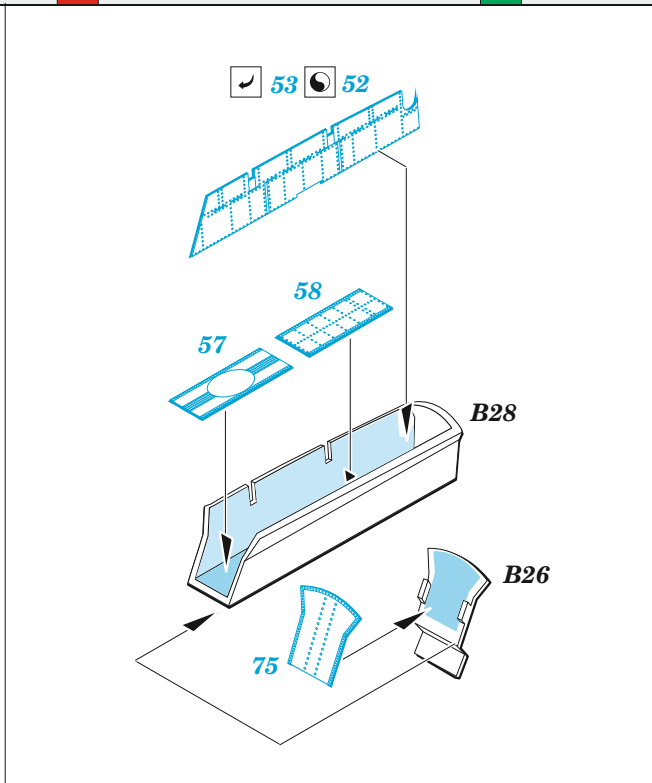

Buccaneer S.2C/D

eduard

49 1316

1/48

detail set for 1/48 AIRFIX kit • sada detailů pro stavebnici 1/48 AIRFIX

- APPLY EXPRESS MASK AND PAINT BEFORE GLUING
POUŽIT EXPRESS MASK NABARVIT PŘED SLEPENÍM
 - SYMMETRICAL ASSEMBLY
SYMETRICKÁ MONTÁŽ
 - REMOVE
ODSTRANIT
 - GRIND
OBROUSIT
 - DRILL HOLE
VRTAT OTVOR
 - COLORED ETCHED PARTS
LEPTANÉ BAREVNÉ DÍLY
 - ETCHED PARTS
LEPTANÉ NEBAREVNÉ DÍLY
 - ORIGINAL KIT PARTS
PŮVODNÍ DÍLY STAVEBNICE
- BEND
OHNOUT
 - OPTION
VOLBA
 - REPLACE
NAHRADIT

ORIGINAL KIT PARTS PŮVODNÍ DÍLY STAVEBNICE	PHOTO-ETCHED PARTS LEPTANÉ DÍLY	PARTS TO BE REMOVED DÍLY K ODSTRANĚNÍ	FILL TMELIT
---	------------------------------------	--	----------------

Related products: FE 1317 Buccaneer S.2C/D seatbelts STEEL 1/48