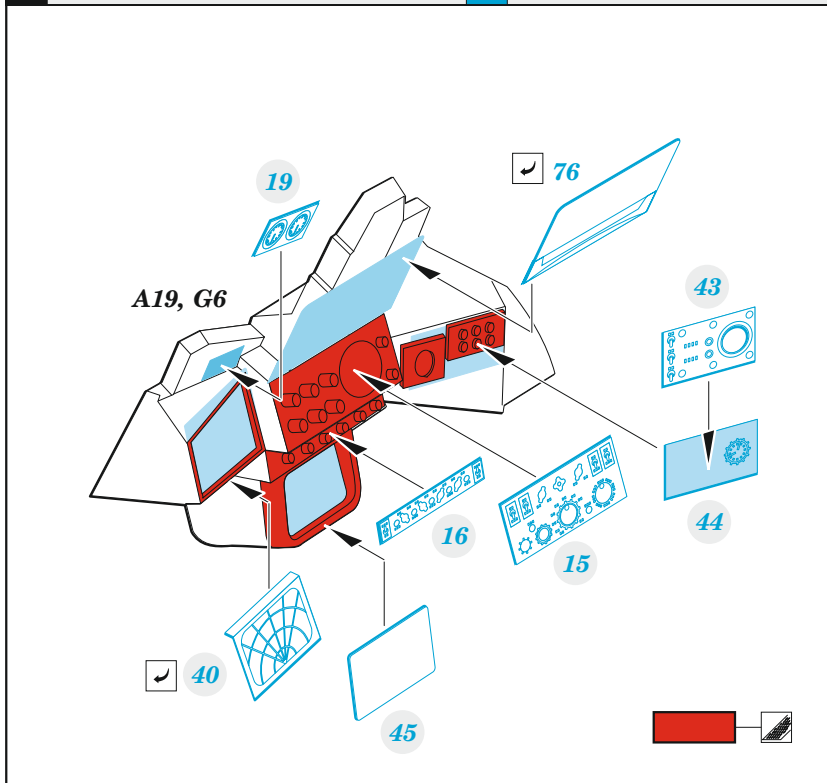

Buccaneer S.2C/D

eduard

49 1316

1/48

detail set for 1/48 AIRFIX kit • sada detailů pro stavebnici 1/48 AIRFIX

- APPLY EXPRESS MASK AND PAINT BEFORE GLUING
POUŽIT EXPRESS MASK NABARVIT PŘED SLEPENÍM
 - SYMMETRICAL ASSEMBLY
SYMETRICKÁ MONTÁŽ
 - REMOVE
ODSTRANIT
 - GRIND
OBROUSIT
 - DRILL HOLE
VRTAT OTVOR
 - COLORED ETCHED PARTS
LEPTANÉ BAREVNÉ DÍLY
 - ETCHED PARTS
LEPTANÉ NEBAREVNÉ DÍLY
 - ORIGINAL KIT PARTS
PŮVODNÍ DÍLY STAVEBNICE
- BEND
OHNOUT
 - OPTION
VOLBA
 - REPLACE
NAHRADIT

ORIGINAL KIT PARTS PŮVODNÍ DÍLY STAVEBNICE	PHOTO-ETCHED PARTS LEPTANÉ DÍLY	PARTS TO BE REMOVED DÍLY K ODSTRANĚNÍ	FILL TMELIT
---	------------------------------------	--	----------------

Related products: FE 1317 Buccaneer S.2C/D seatbelts STEEL 1/48