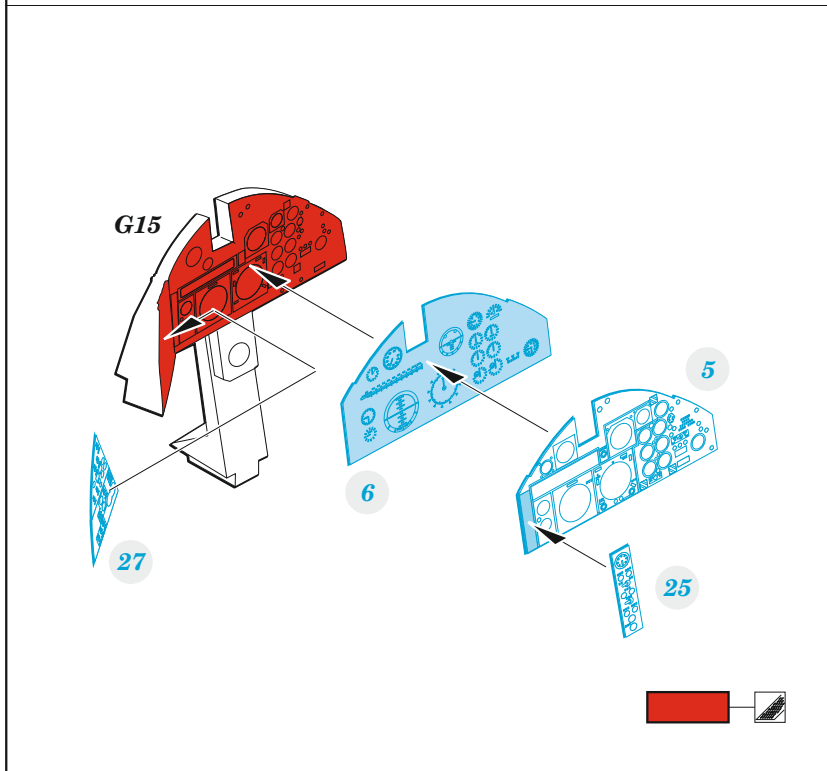

Buccaneer S.2C/D

eduard

49 1316

1/48

detail set for 1/48 AIRFIX kit • sada detailů pro stavebnici 1/48 AIRFIX

- APPLY EXPRESS MASK AND PAINT BEFORE GLUING
POUŽIT EXPRESS MASK NABARVIT PŘED SLEPENÍM
 - SYMMETRICAL ASSEMBLY
SYMETRICKÁ MONTÁŽ
 - REMOVE
ODSTRANIT
 - GRIND
OBROUSIT
 - DRILL HOLE
VRTAT OTVOR
 - COLORED ETCHED PARTS
LEPTANÉ BAREVNÉ DÍLY
 - ETCHED PARTS
LEPTANÉ NEBAREVNÉ DÍLY
 - ORIGINAL KIT PARTS
PŮVODNÍ DÍLY STAVEBNICE
- BEND
OHNOUT
 - OPTION
VOLBA
 - REPLACE
NAHRADIT

ORIGINAL KIT PARTS PŮVODNÍ DÍLY STAVEBNICE	PHOTO-ETCHED PARTS LEPTANÉ DÍLY	PARTS TO BE REMOVED DÍLY K ODSTRANĚNÍ	FILL TMELIT
---	------------------------------------	--	----------------

Related products: FE 1317 Buccaneer S.2C/D seatbelts STEEL 1/48