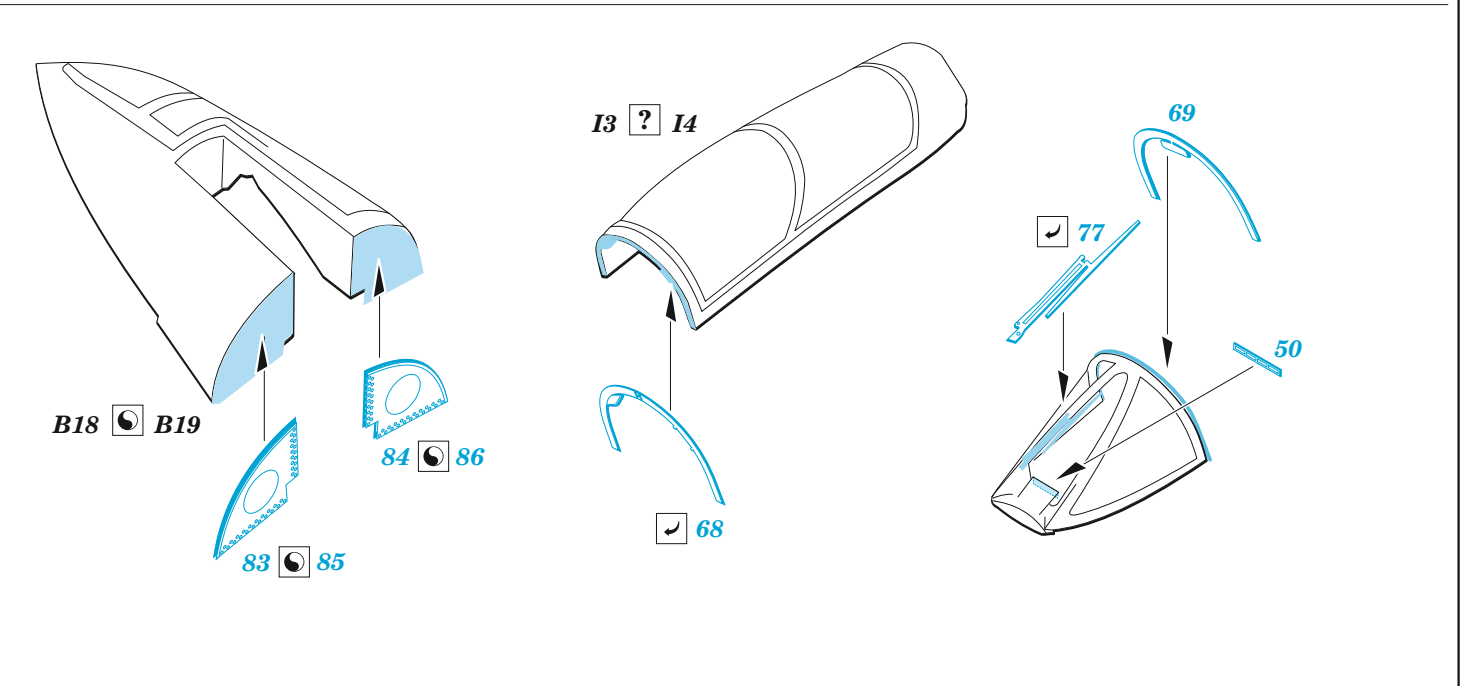

Buccaneer S.2C/D

eduard

49 1316

1/48

detail set for 1/48 AIRFIX kit • sada detailů pro stavebnici 1/48 AIRFIX

- APPLY EXPRESS MASK AND PAINT BEFORE GLUING
POUŽIT EXPRESS MASK NABARVIT PŘED SLEPENÍM
 - SYMMETRICAL ASSEMBLY
SYMETRICKÁ MONTÁŽ
 - REMOVE
ODSTRANIT
 - GRIND
OBROUSIT
 - DRILL HOLE
VRTAT OTVOR
 - COLORED ETCHED PARTS
LEPTANÉ BAREVNÉ DÍLY
 - ETCHED PARTS
LEPTANÉ NEBAREVNÉ DÍLY
 - ORIGINAL KIT PARTS
PŮVODNÍ DÍLY STAVEBNICE
- BEND
OHNOUT
 - OPTION
VOLBA
 - REPLACE
NAHRADIT

ORIGINAL KIT PARTS PŮVODNÍ DÍLY STAVEBNICE	PHOTO-ETCHED PARTS LEPTANÉ DÍLY	PARTS TO BE REMOVED DÍLY K ODSTRANĚNÍ	FILL TMELIT
---	------------------------------------	--	----------------

Related products: FE 1317 Buccaneer S.2C/D seatbelts STEEL 1/48