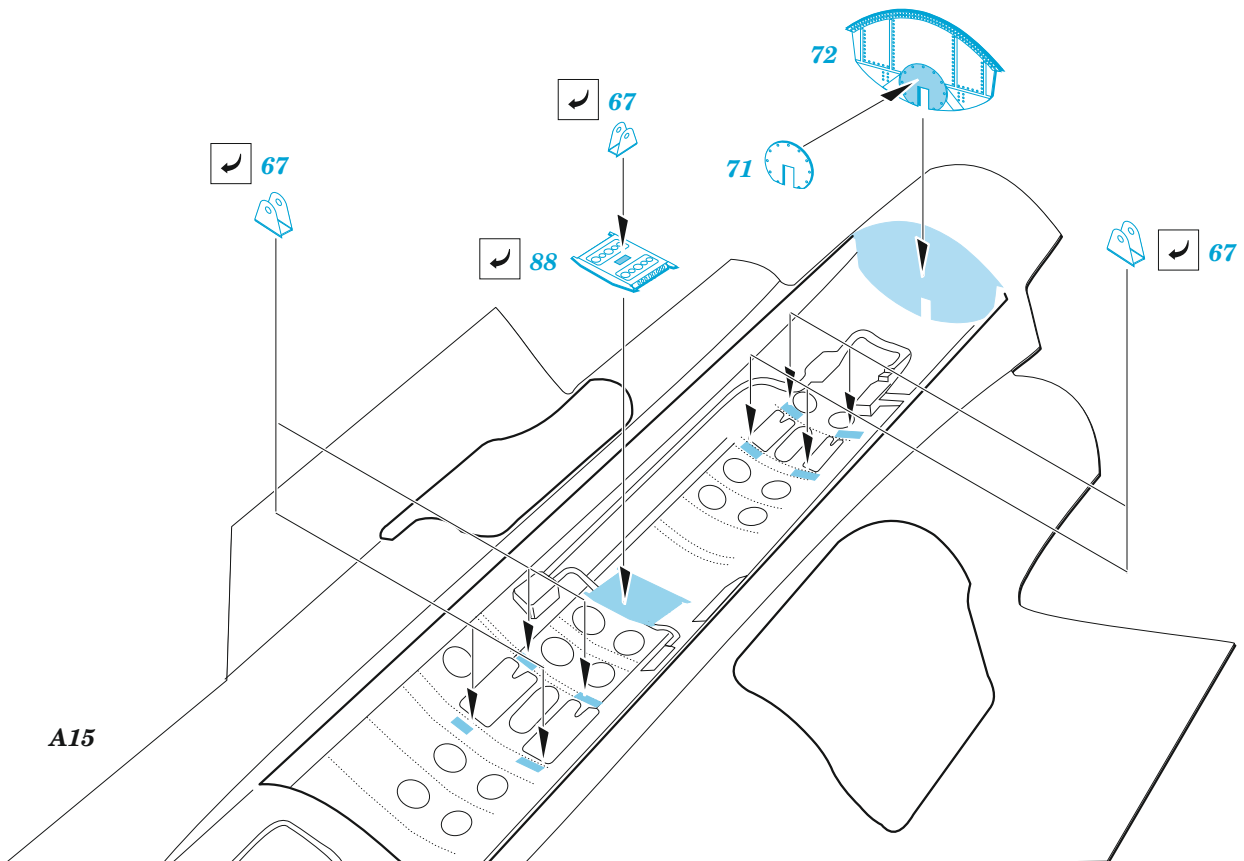

Buccaneer S.2C/D

eduard

49 1316

1/48

detail set for 1/48 AIRFIX kit • sada detailů pro stavebnici 1/48 AIRFIX

- APPLY EXPRESS MASK AND PAINT BEFORE GLUING
POUŽIT EXPRESS MASK NABARVIT PŘED SLEPENÍM
 - SYMMETRICAL ASSEMBLY
SYMETRICKÁ MONTÁŽ
 - REMOVE
ODSTRANIT
 - GRIND
OBROUSIT
 - DRILL HOLE
VRTAT OTVOR
 - COLORED ETCHED PARTS
LEPTANÉ BAREVNÉ DÍLY
 - ETCHED PARTS
LEPTANÉ NEBAREVNÉ DÍLY
 - ORIGINAL KIT PARTS
PŮVODNÍ DÍLY STAVEBNICE
- BEND
OHNOUT
 - OPTION
VOLBA
 - REPLACE
NAHRADIT

ORIGINAL KIT PARTS PŮVODNÍ DÍLY STAVEBNICE	PHOTO-ETCHED PARTS LEPTANÉ DÍLY	PARTS TO BE REMOVED DÍLY K ODSTRANĚNÍ	FILL TMELIT
---	------------------------------------	--	----------------

Related products: FE 1317 Buccaneer S.2C/D seatbelts STEEL 1/48