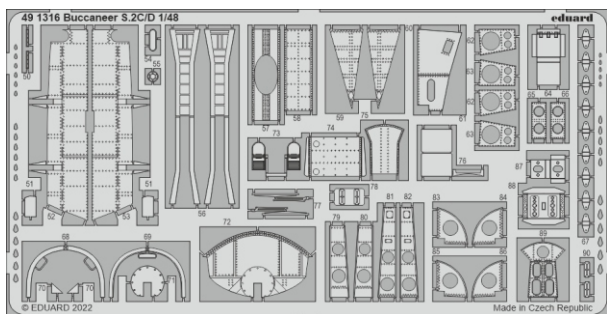

Buccaneer S.2C/D

eduard

49 1316

1/48

detail set for 1/48 AIRFIX kit • sada detailů pro stavebnici 1/48 AIRFIX

- APPLY EXPRESS MASK AND PAINT BEFORE GLUING
POUŽIT EXPRESS MASK NABARVIT PŘED SLEPENÍM
 - SYMMETRICAL ASSEMBLY
SYMETRICKÁ MONTÁŽ
 - REMOVE
ODSTRANIT
 - GRIND
OBROUSIT
 - DRILL HOLE
VRTAT OTVOR
 - COLORED ETCHED PARTS
LEPTANÉ BAREVNÉ DÍLY
 - ETCHED PARTS
LEPTANÉ NEBAREVNÉ DÍLY
 - ORIGINAL KIT PARTS
PŮVODNÍ DÍLY STAVEBNICE
- BEND
OHNOUT
 - OPTION
VOLBA
 - REPLACE
NAHRADIT

ORIGINAL KIT PARTS PŮVODNÍ DÍLY STAVEBNICE	PHOTO-ETCHED PARTS LEPTANÉ DÍLY	PARTS TO BE REMOVED DÍLY K ODSTRANĚNÍ	FILL TMELIT
---	------------------------------------	--	----------------

Related products: FE 1317 Buccaneer S.2C/D seatbelts STEEL 1/48