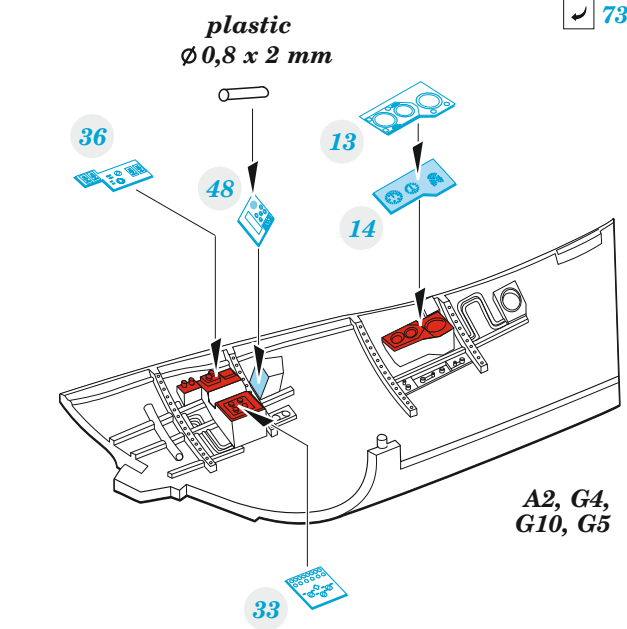

Buccaneer S.2C/D

eduard

49 1316

1/48

detail set for 1/48 AIRFIX kit • sada detailů pro stavebnici 1/48 AIRFIX

- APPLY EXPRESS MASK AND PAINT BEFORE GLUING
POUŽIT EXPRESS MASK NABARVIT PŘED SLEPENÍM
 - SYMMETRICAL ASSEMBLY
SYMETRICKÁ MONTÁŽ
 - REMOVE
ODSTRANIT
 - GRIND
OBROUSIT
 - DRILL HOLE
VRTAT OTVOR
 - COLORED ETCHED PARTS
LEPTANÉ BAREVNÉ DÍLY
 - ETCHED PARTS
LEPTANÉ NEBAREVNÉ DÍLY
 - ORIGINAL KIT PARTS
PŮVODNÍ DÍLY STAVEBNICE
- BEND
OHNOUT
 - OPTION
VOLBA
 - REPLACE
NAHRADIT

ORIGINAL KIT PARTS PŮVODNÍ DÍLY STAVEBNICE	PHOTO-ETCHED PARTS LEPTANÉ DÍLY	PARTS TO BE REMOVED DÍLY K ODSTRANĚNÍ	FILL TMELIT
---	------------------------------------	--	----------------

Related products: FE 1317 Buccaneer S.2C/D seatbelts STEEL 1/48