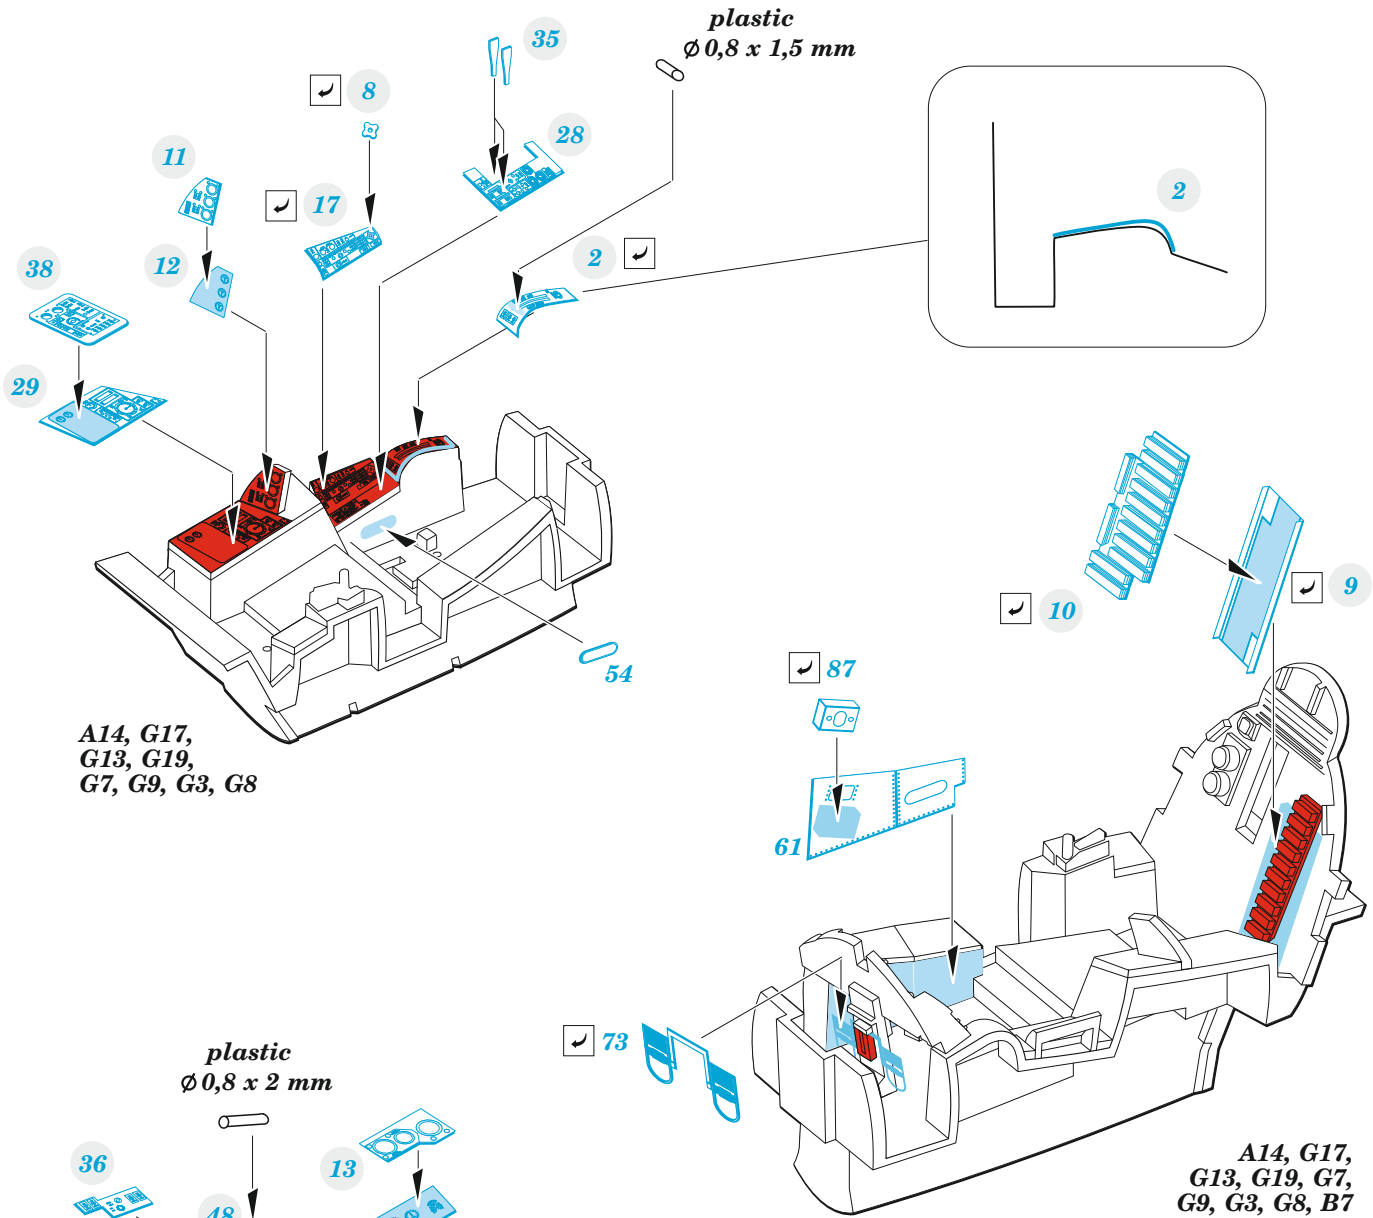

Buccaneer S.2C/D

eduard

49 1316

1/48

detail set for 1/48 AIRFIX kit • sada detailů pro stavebnici 1/48 AIRFIX

- APPLY EXPRESS MASK AND PAINT BEFORE GLUING
POUŽIT EXPRESS MASK NABARVIT PŘED SLEPENÍM
 - SYMMETRICAL ASSEMBLY
SYMETRICKÁ MONTÁŽ
 - REMOVE
ODSTRANIT
 - GRIND
OBROUSIT
 - DRILL HOLE
VRTAT OTVOR
 - COLORED ETCHED PARTS
LEPTANÉ BAREVNÉ DÍLY
 - ETCHED PARTS
LEPTANÉ NEBAREVNÉ DÍLY
 - ORIGINAL KIT PARTS
PŮVODNÍ DÍLY STAVEBNICE
- BEND
OHNOUT
 - OPTION
VOLBA
 - REPLACE
NAHRADIT

ORIGINAL KIT PARTS PŮVODNÍ DÍLY STAVEBNICE	PHOTO-ETCHED PARTS LEPTANÉ DÍLY	PARTS TO BE REMOVED DÍLY K ODSTRANĚNÍ	FILL TMELIT
---	------------------------------------	--	----------------

Related products: FE 1317 Buccaneer S.2C/D seatbelts STEEL 1/48