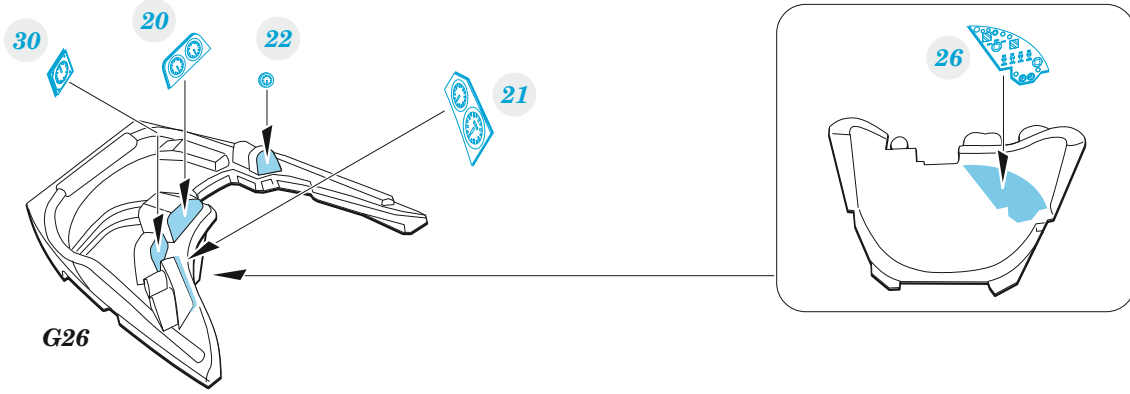

Buccaneer S.2C/D

eduard

49 1316

1/48

detail set for 1/48 AIRFIX kit • sada detailů pro stavebnici 1/48 AIRFIX

- APPLY EXPRESS MASK AND PAINT BEFORE GLUING
POUŽIT EXPRESS MASK NABARVIT PŘED SLEPENÍM
 - SYMMETRICAL ASSEMBLY
SYMETRICKÁ MONTÁŽ
 - REMOVE
ODSTRANIT
 - GRIND
OBROUSIT
 - DRILL HOLE
VRTAT OTVOR
 - COLORED ETCHED PARTS
LEPTANÉ BAREVNÉ DÍLY
 - ETCHED PARTS
LEPTANÉ NEBAREVNÉ DÍLY
 - ORIGINAL KIT PARTS
PŮVODNÍ DÍLY STAVEBNICE
- BEND
OHNOUT
 - OPTION
VOLBA
 - REPLACE
NAHRADIT

ORIGINAL KIT PARTS PŮVODNÍ DÍLY STAVEBNICE	PHOTO-ETCHED PARTS LEPTANÉ DÍLY	PARTS TO BE REMOVED DÍLY K ODSTRANĚNÍ	FILL TMELIT
---	------------------------------------	--	----------------

Related products: FE 1317 Buccaneer S.2C/D seatbelts STEEL 1/48