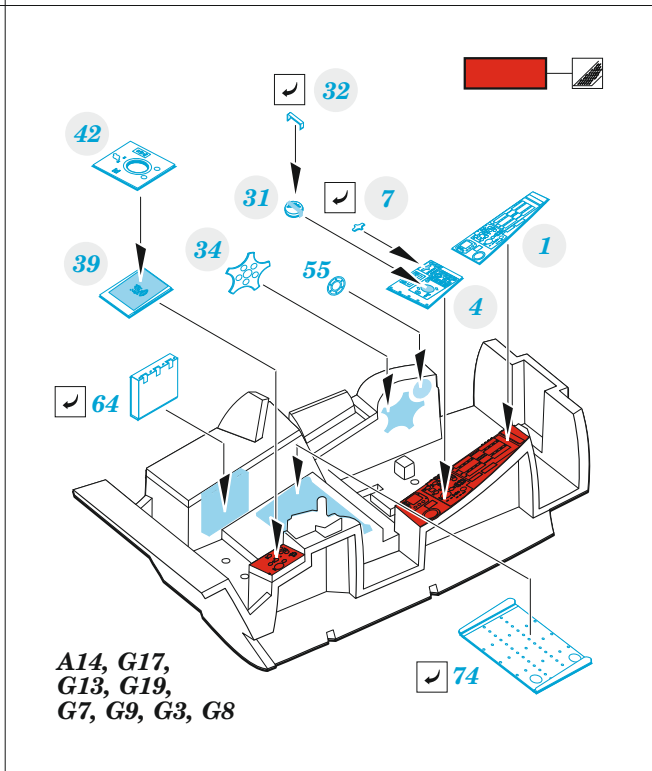

Buccaneer S.2C/D

eduard

49 1316

1/48

detail set for 1/48 AIRFIX kit • sada detailů pro stavebnici 1/48 AIRFIX

- APPLY EXPRESS MASK AND PAINT BEFORE GLUING
POUŽIT EXPRESS MASK NABARVIT PŘED SLEPENÍM
 - SYMMETRICAL ASSEMBLY
SYMETRICKÁ MONTÁŽ
 - REMOVE
ODSTRANIT
 - GRIND
OBROUSIT
 - DRILL HOLE
VRTAT OTVOR
 - COLORED ETCHED PARTS
LEPTANÉ BAREVNÉ DÍLY
 - ETCHED PARTS
LEPTANÉ NEBAREVNÉ DÍLY
 - ORIGINAL KIT PARTS
PŮVODNÍ DÍLY STAVEBNICE
- BEND
OHNOUT
 - OPTION
VOLBA
 - REPLACE
NAHRADIT

ORIGINAL KIT PARTS PŮVODNÍ DÍLY STAVEBNICE	PHOTO-ETCHED PARTS LEPTANÉ DÍLY	PARTS TO BE REMOVED DÍLY K ODSTRANĚNÍ	FILL TMELIT
---	------------------------------------	--	----------------

Related products: FE 1317 Buccaneer S.2C/D seatbelts STEEL 1/48