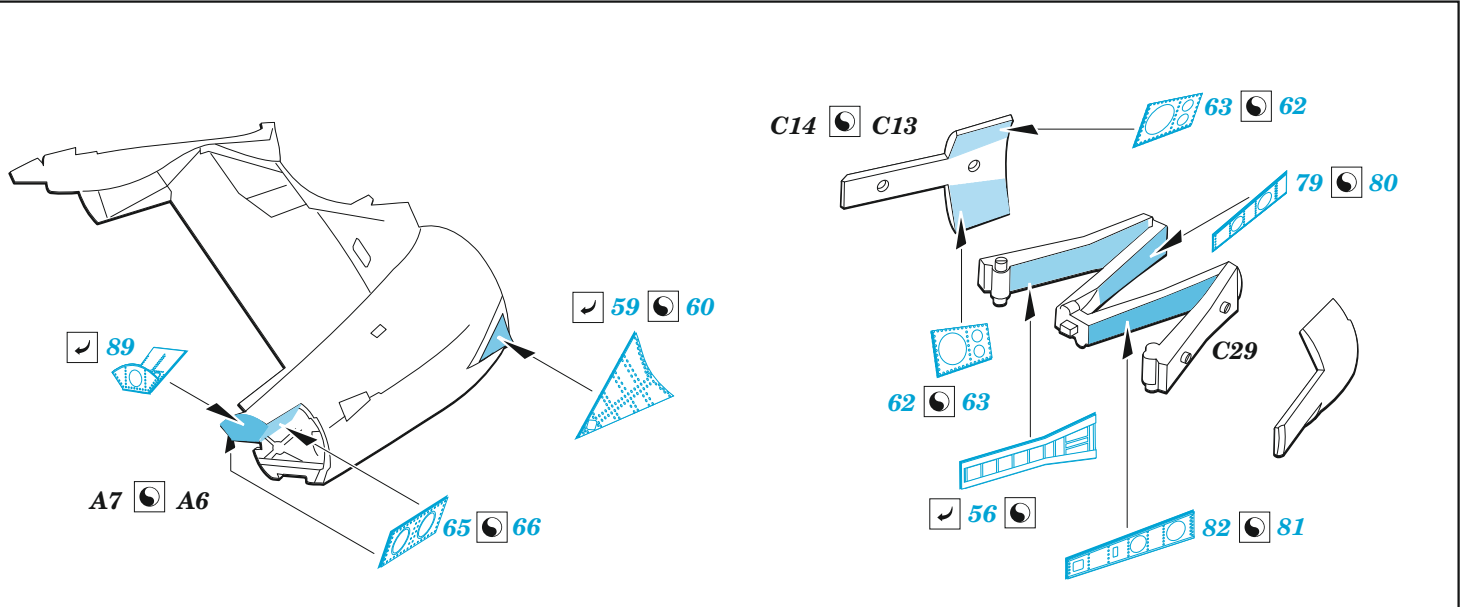

Buccaneer S.2C/D

eduard

49 1316

1/48

detail set for 1/48 AIRFIX kit • sada detailů pro stavebnici 1/48 AIRFIX

- APPLY EXPRESS MASK AND PAINT BEFORE GLUING
POUŽIT EXPRESS MASK NABARVIT PŘED SLEPENÍM
 - SYMMETRICAL ASSEMBLY
SYMETRICKÁ MONTÁŽ
 - REMOVE
ODSTRANIT
 - GRIND
OBROUSIT
 - DRILL HOLE
VRTAT OTVOR
 - COLORED ETCHED PARTS
LEPTANÉ BAREVNÉ DÍLY
 - ETCHED PARTS
LEPTANÉ NEBAREVNÉ DÍLY
 - ORIGINAL KIT PARTS
PŮVODNÍ DÍLY STAVEBNICE
- BEND
OHNOUT
 - OPTION
VOLBA
 - REPLACE
NAHRADIT

ORIGINAL KIT PARTS PŮVODNÍ DÍLY STAVEBNICE	PHOTO-ETCHED PARTS LEPTANÉ DÍLY	PARTS TO BE REMOVED DÍLY K ODSTRANĚNÍ	FILL TMELIT
---	------------------------------------	--	----------------

Related products: FE 1317 Buccaneer S.2C/D seatbelts STEEL 1/48