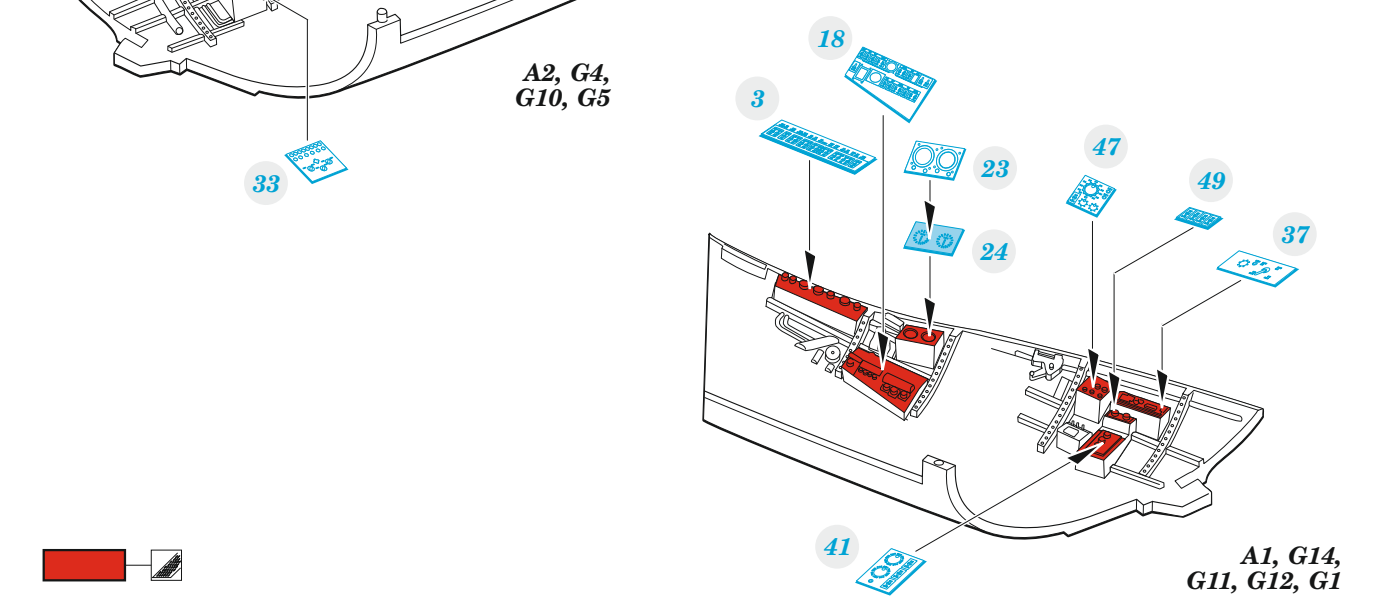

Buccaneer S.2C/D

eduard

49 1316

1/48

detail set for 1/48 AIRFIX kit • sada detailů pro stavebnici 1/48 AIRFIX

- APPLY EXPRESS MASK AND PAINT BEFORE GLUING
POUŽIT EXPRESS MASK NABARVIT PŘED SLEPENÍM
 - SYMMETRICAL ASSEMBLY
SYMETRICKÁ MONTÁŽ
 - REMOVE
ODSTRANIT
 - GRIND
OBROUSIT
 - DRILL HOLE
VRTAT OTVOR
 - COLORED ETCHED PARTS
LEPTANÉ BAREVNÉ DÍLY
 - ETCHED PARTS
LEPTANÉ NEBAREVNÉ DÍLY
 - ORIGINAL KIT PARTS
PŮVODNÍ DÍLY STAVEBNICE
- BEND
OHNOUT
 - OPTION
VOLBA
 - REPLACE
NAHRADIT

ORIGINAL KIT PARTS PŮVODNÍ DÍLY STAVEBNICE	PHOTO-ETCHED PARTS LEPTANÉ DÍLY	PARTS TO BE REMOVED DÍLY K ODSTRANĚNÍ	FILL TMELIT
---	------------------------------------	--	----------------

Related products: FE 1317 Buccaneer S.2C/D seatbelts STEEL 1/48