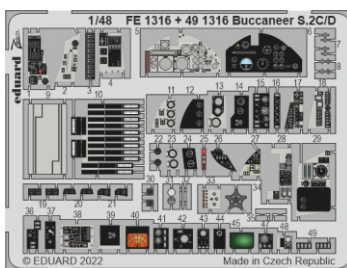

Buccaneer S.2C/D

eduard

49 1316

1/48

detail set for 1/48 AIRFIX kit • sada detailů pro stavebnici 1/48 AIRFIX

- APPLY EXPRESS MASK AND PAINT BEFORE GLUING
POUŽIT EXPRESS MASK NABARVIT PŘED SLEPENÍM
 - SYMMETRICAL ASSEMBLY
SYMETRICKÁ MONTÁŽ
 - REMOVE
ODSTRANIT
 - GRIND
OBROUSIT
 - DRILL HOLE
VRTAT OTVOR
 - COLORED ETCHED PARTS
LEPTANÉ BAREVNÉ DÍLY
 - ETCHED PARTS
LEPTANÉ NEBAREVNÉ DÍLY
 - ORIGINAL KIT PARTS
PŮVODNÍ DÍLY STAVEBNICE
- BEND
OHNOUT
 - OPTION
VOLBA
 - REPLACE
NAHRADIT

ORIGINAL KIT PARTS PŮVODNÍ DÍLY STAVEBNICE	PHOTO-ETCHED PARTS LEPTANÉ DÍLY	PARTS TO BE REMOVED DÍLY K ODSTRANĚNÍ	FILL TMELIT
---	------------------------------------	--	----------------

Related products: FE 1317 Buccaneer S.2C/D seatbelts STEEL 1/48