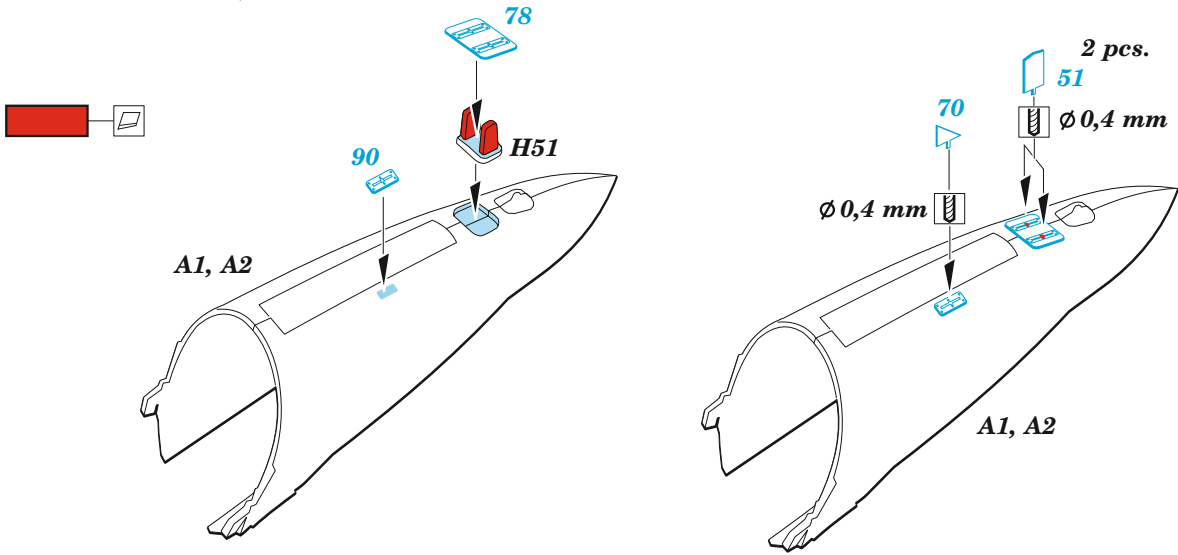

Buccaneer S.2C/D

eduard

49 1316

1/48

detail set for 1/48 AIRFIX kit • sada detailů pro stavebnici 1/48 AIRFIX

- APPLY EXPRESS MASK AND PAINT BEFORE GLUING
POUŽIT EXPRESS MASK NABARVIT PŘED SLEPENÍM
 - SYMMETRICAL ASSEMBLY
SYMETRICKÁ MONTÁŽ
 - REMOVE
ODSTRANIT
 - GRIND
OBROUSIT
 - DRILL HOLE
VRTAT OTVOR
 - COLORED ETCHED PARTS
LEPTANÉ BAREVNÉ DÍLY
 - ETCHED PARTS
LEPTANÉ NEBAREVNÉ DÍLY
 - ORIGINAL KIT PARTS
PŮVODNÍ DÍLY STAVEBNICE
- BEND
OHNOUT
 - OPTION
VOLBA
 - REPLACE
NAHRADIT

ORIGINAL KIT PARTS PŮVODNÍ DÍLY STAVEBNICE	PHOTO-ETCHED PARTS LEPTANÉ DÍLY	PARTS TO BE REMOVED DÍLY K ODSTRANĚNÍ	FILL TMELIT
---	------------------------------------	--	----------------

Related products: FE 1317 Buccaneer S.2C/D seatbelts STEEL 1/48