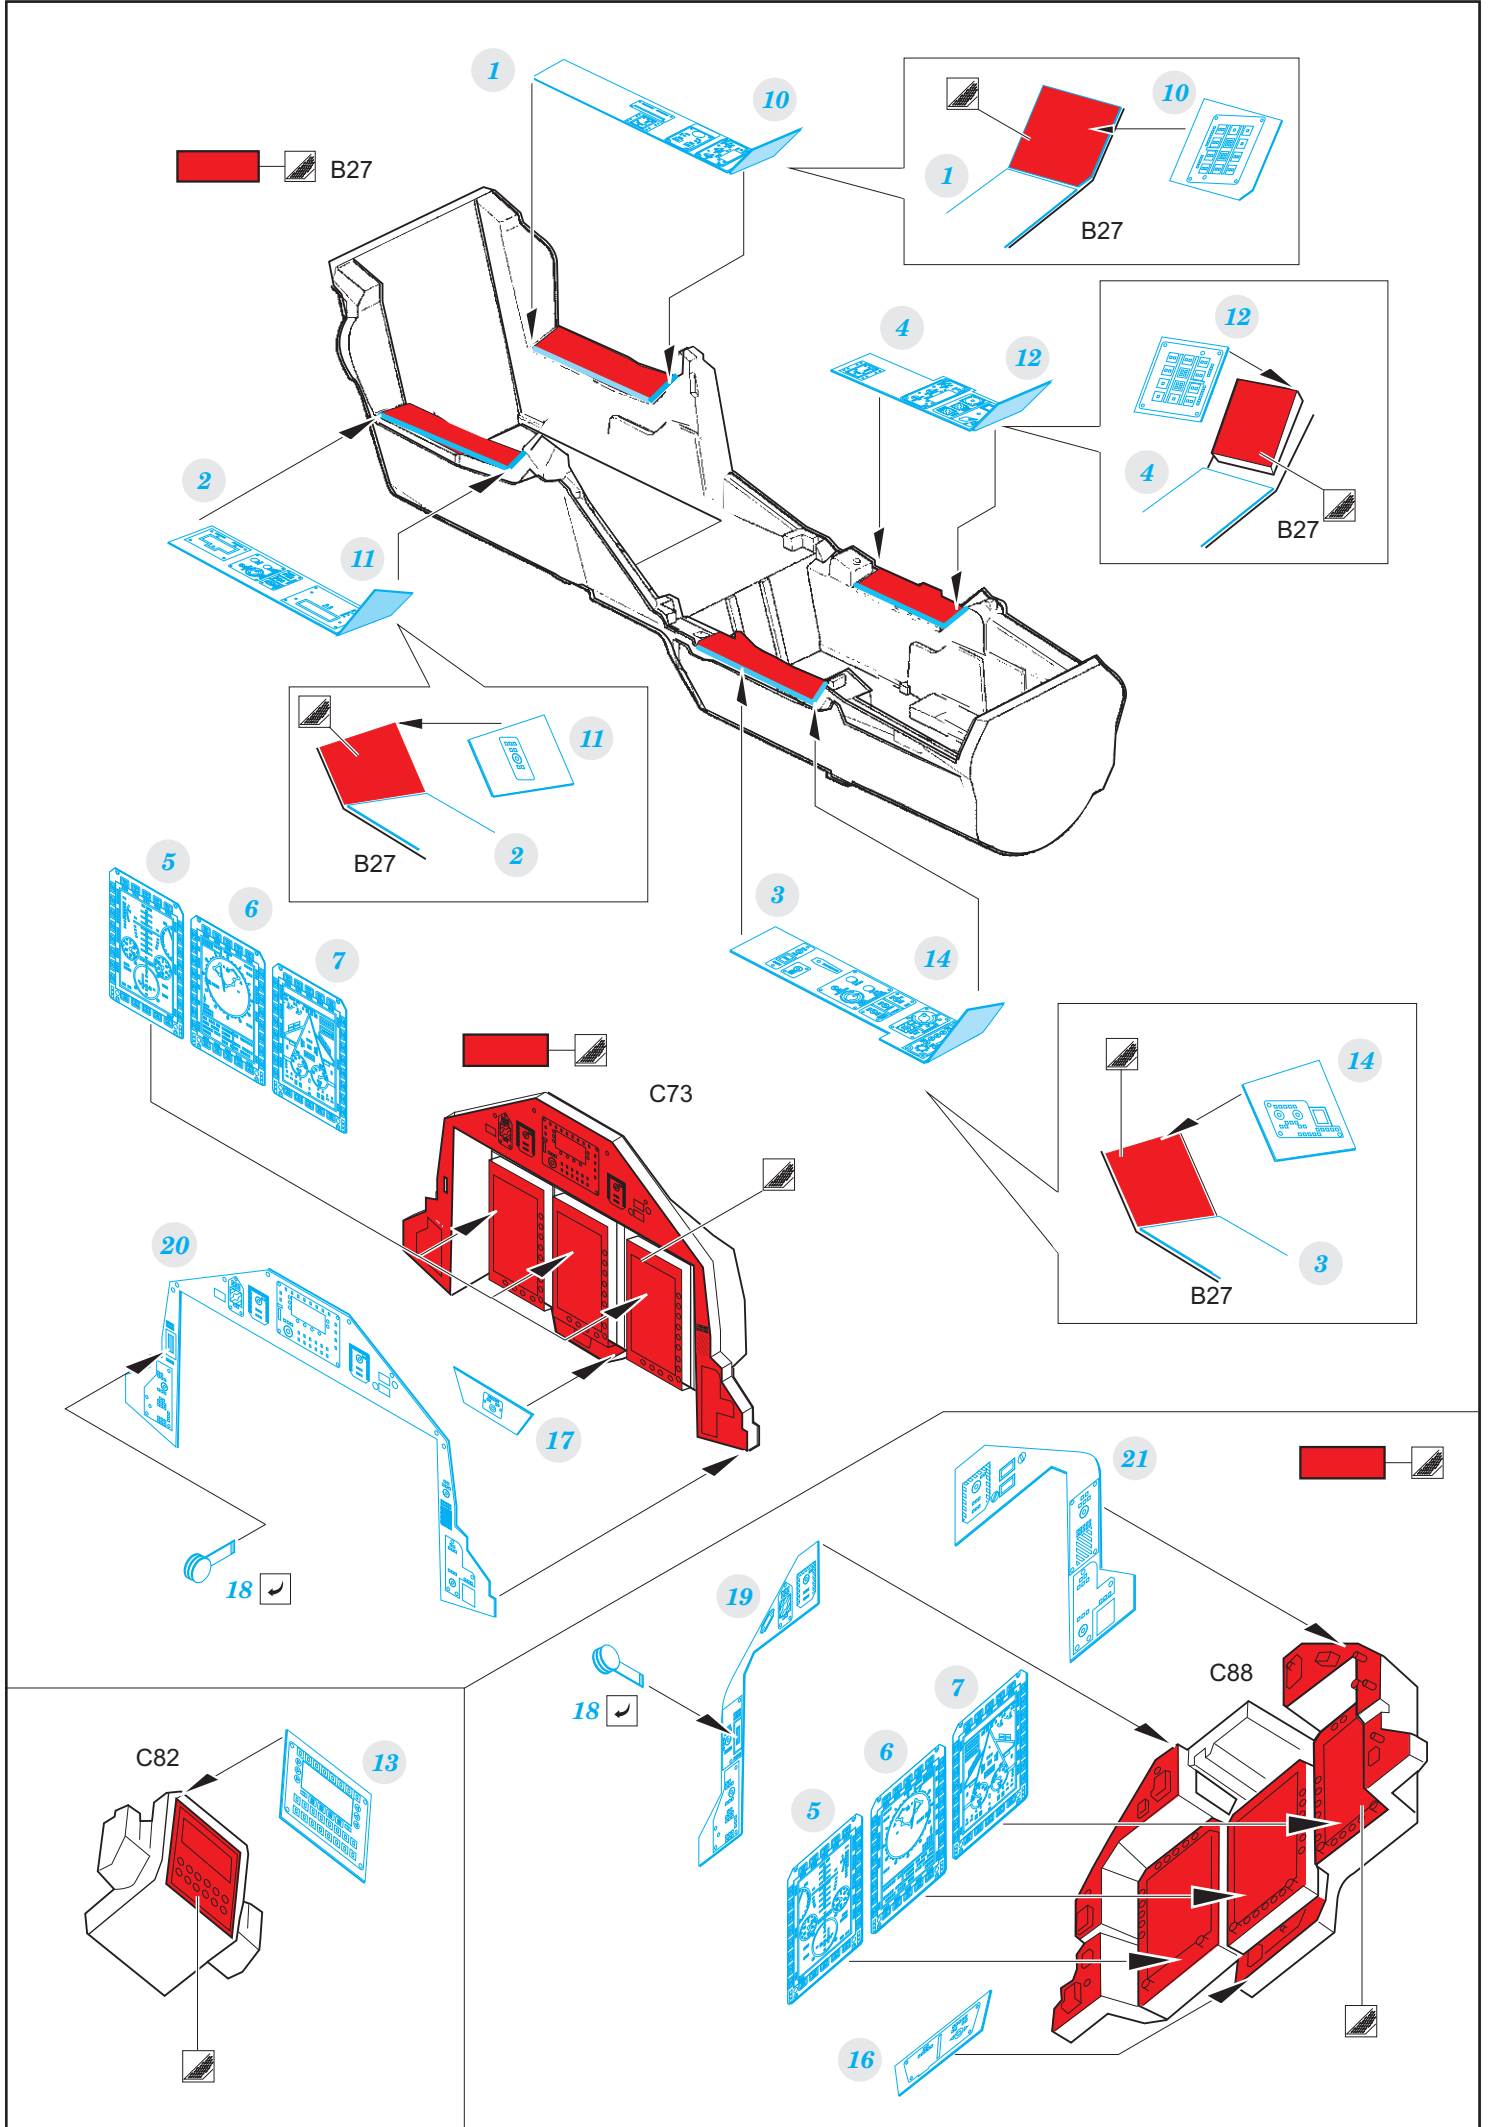

# Yak-130

detail set for 1/48 ZVEZDA kit • sada detailů pro stavebnici 1/48 ZVEZDA

- APPLY EXPRESS MASK AND PAINT BEFORE GLUING  
POUŽIT EXPRESS MASK NABARVIT PŘED SLEPENÍM
  - SYMMETRICAL ASSEMBLY  
SYMETRICKÁ MONTÁŽ
  - REMOVE  
ODSTRANIT
  - GRIND  
OBROUSIT
  - DRILL HOLE  
VRTAT OTVOR
  - COLORED ETCHED PARTS  
LEPTANÉ BAREVNÉ DÍLY
  - ETCHED PARTS  
LEPTANÉ NEBAREVNÉ DÍLY
  - ORIGINAL KIT PARTS  
PŮVODNÍ DÍLY STAVEBNICE
- BEND  
OHNOUT
  - OPTION  
VOLBA
  - REPLACE  
NAHRADIT

ORIGINAL KIT PARTS PŮVODNÍ DÍLY STAVEBNICE	PHOTO-ETCHED PARTS LEPTANÉ DÍLY	PARTS TO BE REMOVED DÍLY K ODSTRANĚNÍ	FILL TMELIT
---	------------------------------------	--	----------------

Related products: 49 978 Yak-130 1/48

Related products: FE 979 Yak-130 seatbelts STEEL 1/48