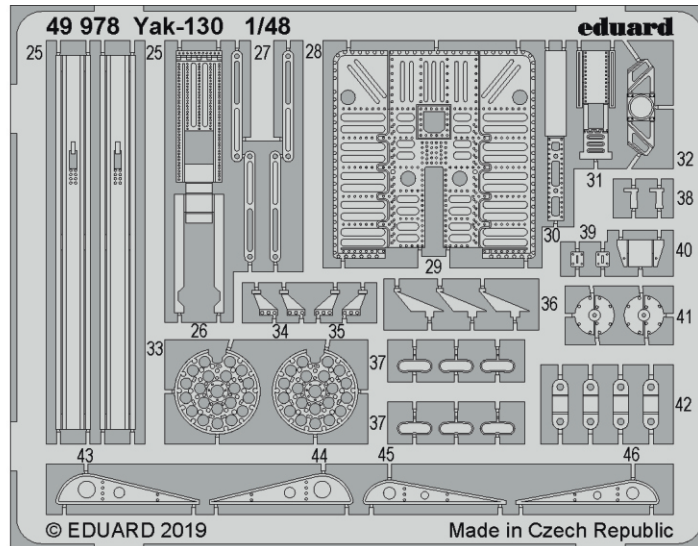

# Yak-130

detail set for 1/48 ZVEZDA kit • sada detailů pro stavebnici 1/48 ZVEZDA

- APPLY EXPRESS MASK AND PAINT BEFORE GLUING  
POUŽIT EXPRESS MASK NABARVIT PŘED SLEPENÍM
  - SYMMETRICAL ASSEMBLY  
SYMETRICKÁ MONTÁŽ
  - REMOVE  
ODSTRANIT
  - GRIND  
OBROUSIT
  - DRILL HOLE  
VRTAT OTVOR
  - COLORED ETCHED PARTS  
LEPTANÉ BAREVNÉ DÍLY
  - ETCHED PARTS  
LEPTANÉ NEBAREVNÉ DÍLY
  - ORIGINAL KIT PARTS  
PŮVODNÍ DÍLY STAVEBNICE
- BEND  
OHNOUT
  - OPTION  
VOLBA
  - REPLACE  
NAHRADIT

ORIGINAL KIT PARTS PŮVODNÍ DÍLY STAVEBNICE	PHOTO-ETCHED PARTS LEPTANÉ DÍLY	PARTS TO BE REMOVED DÍLY K ODSTRANĚNÍ	FILL TMELIT
---	------------------------------------	--	----------------

Related products: 49 978 Yak-130 1/48

Related products: FE 979 Yak-130 seatbelts STEEL 1/48