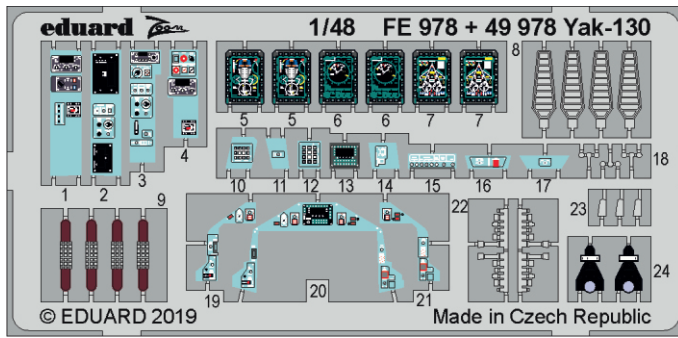

# Yak-130

detail set for 1/48 ZVEZDA kit • sada detailů pro stavebnici 1/48 ZVEZDA

- APPLY EXPRESS MASK AND PAINT BEFORE GLUING  
POUŽIT EXPRESS MASK NABARVIT PŘED SLEPENÍM
  - SYMMETRICAL ASSEMBLY  
SYMETRICKÁ MONTÁŽ
  - REMOVE  
ODSTRANIT
  - GRIND  
OBROUSIT
  - DRILL HOLE  
VRTAT OTVOR
  - COLORED ETCHED PARTS  
LEPTANÉ BAREVNÉ DÍLY
  - ETCHED PARTS  
LEPTANÉ NEBAREVNÉ DÍLY
  - ORIGINAL KIT PARTS  
PŮVODNÍ DÍLY STAVEBNICE
- BEND  
OHNOUT
  - OPTION  
VOLBA
  - REPLACE  
NAHRADIT

ORIGINAL KIT PARTS PŮVODNÍ DÍLY STAVEBNICE	PHOTO-ETCHED PARTS LEPTANÉ DÍLY	PARTS TO BE REMOVED DÍLY K ODSTRANĚNÍ	FILL TMELIT
---	------------------------------------	--	----------------

Related products: 49 978 Yak-130 1/48

Related products: FE 979 Yak-130 seatbelts STEEL 1/48