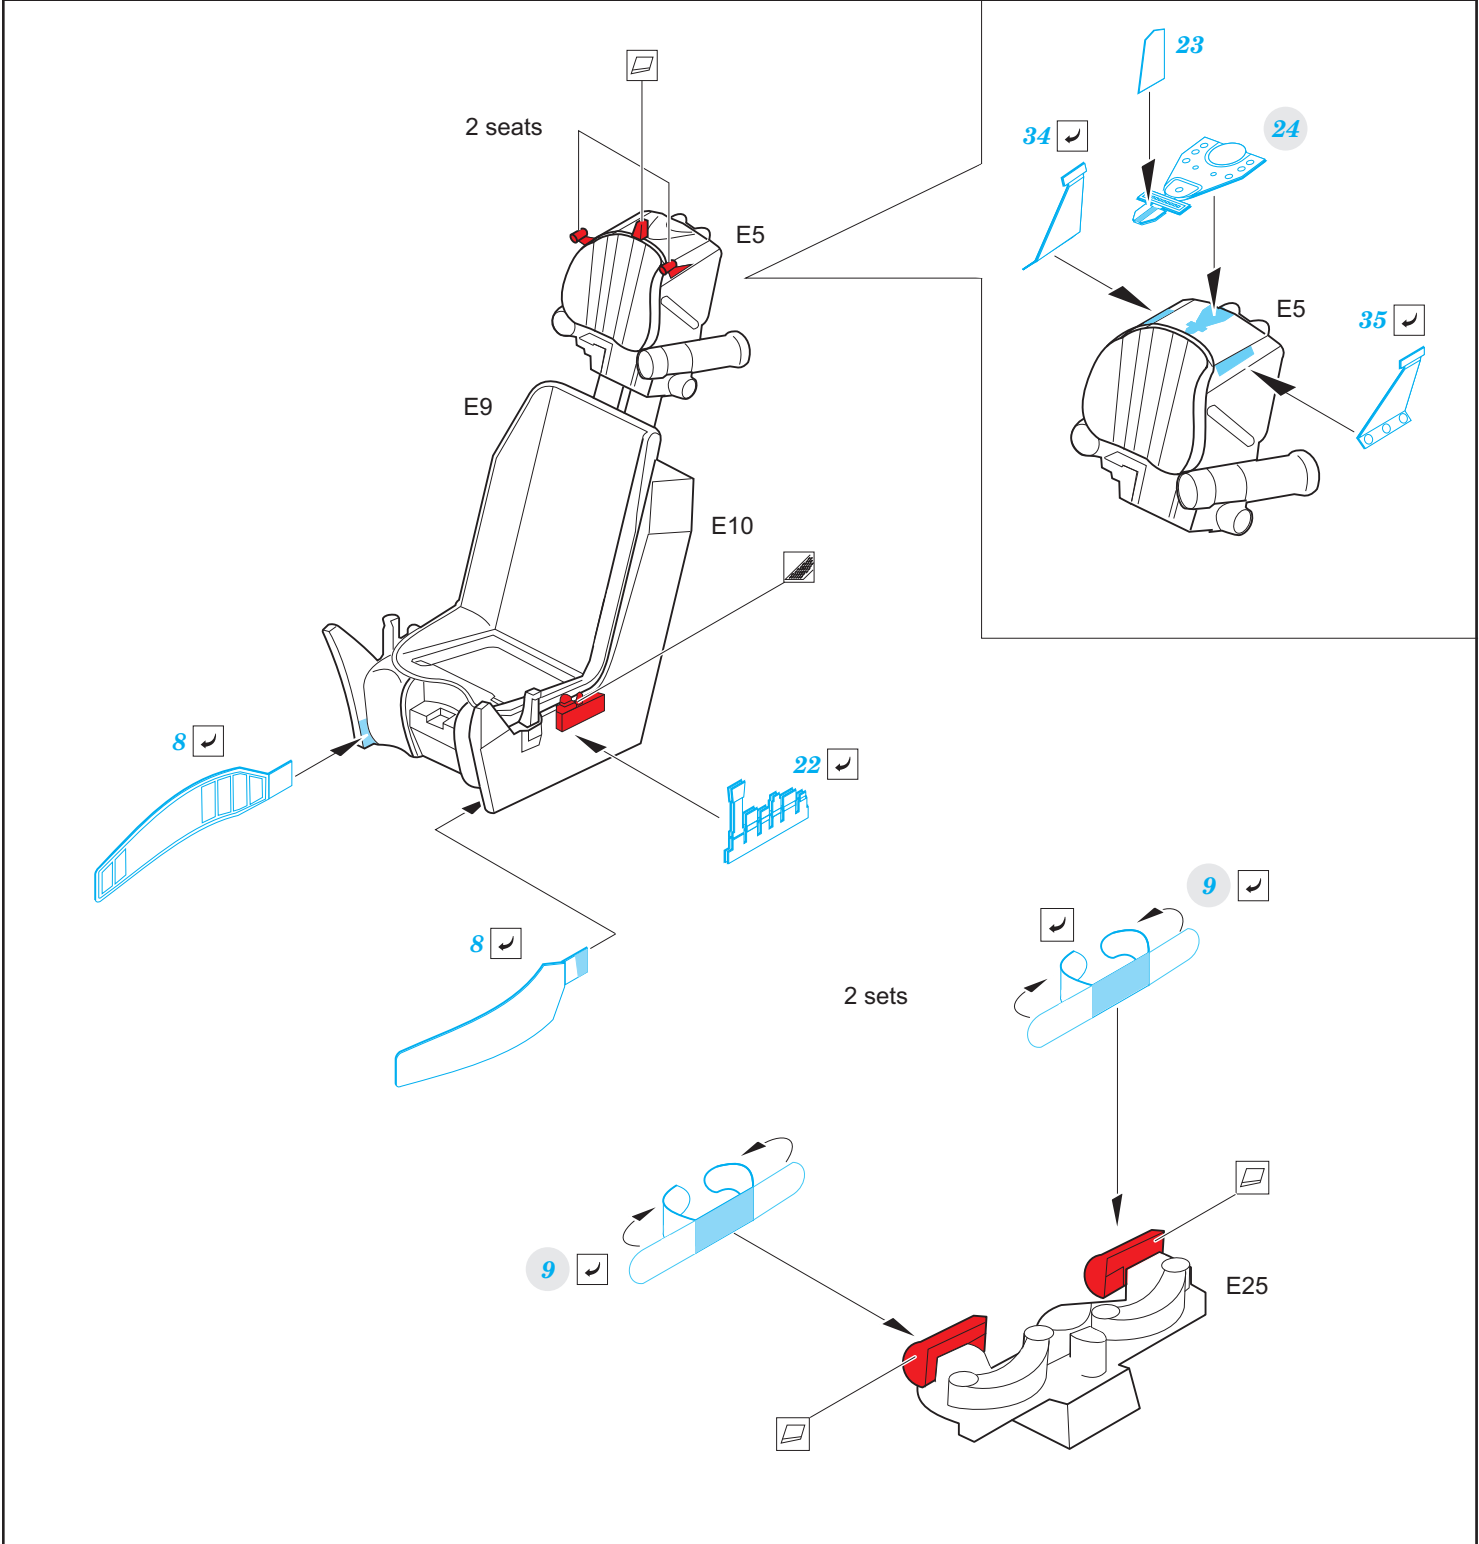

# Yak-130

detail set for 1/48 ZVEZDA kit • sada detailů pro stavebnici 1/48 ZVEZDA

- APPLY EXPRESS MASK AND PAINT BEFORE GLUING  
POUŽIT EXPRESS MASK NABARVIT PŘED SLEPENÍM
  - SYMMETRICAL ASSEMBLY  
SYMETRICKÁ MONTÁŽ
  - REMOVE  
ODSTRANIT
  - GRIND  
OBROUSIT
  - DRILL HOLE  
VRTAT OTVOR
  - COLORED ETCHED PARTS  
LEPTANÉ BAREVNÉ DÍLY
  - ETCHED PARTS  
LEPTANÉ NEBAREVNÉ DÍLY
  - ORIGINAL KIT PARTS  
PŮVODNÍ DÍLY STAVEBNICE
- BEND  
OHNOUT
  - OPTION  
VOLBA
  - REPLACE  
NAHRADIT

ORIGINAL KIT PARTS PŮVODNÍ DÍLY STAVEBNICE	PHOTO-ETCHED PARTS LEPTANÉ DÍLY	PARTS TO BE REMOVED DÍLY K ODSTRANĚNÍ	FILL TMELIT
---	------------------------------------	--	----------------

Related products: 49 978 Yak-130 1/48

Related products: FE 979 Yak-130 seatbelts STEEL 1/48