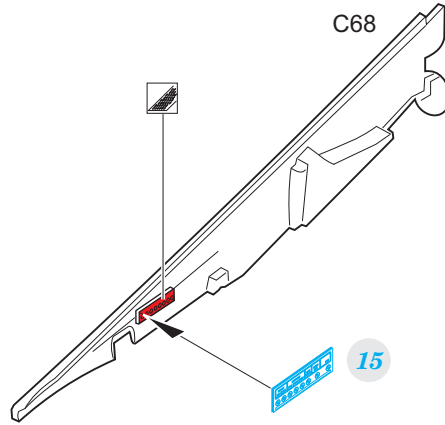

# Yak-130

detail set for 1/48 ZVEZDA kit • sada detailů pro stavebnici 1/48 ZVEZDA

- APPLY EXPRESS MASK AND PAINT BEFORE GLUING  
POUŽIT EXPRESS MASK NABARVIT PŘED SLEPENÍM
  - SYMMETRICAL ASSEMBLY  
SYMETRICKÁ MONTÁŽ
  - REMOVE  
ODSTRANIT
  - GRIND  
OBROUSIT
  - DRILL HOLE  
VRTAT OTVOR
  - COLORED ETCHED PARTS  
LEPTANÉ BAREVNÉ DÍLY
  - ETCHED PARTS  
LEPTANÉ NEBAREVNÉ DÍLY
  - ORIGINAL KIT PARTS  
PŮVODNÍ DÍLY STAVEBNICE
- BEND  
OHNOUT
  - OPTION  
VOLBA
  - REPLACE  
NAHRADIT

ORIGINAL KIT PARTS PŮVODNÍ DÍLY STAVEBNICE	PHOTO-ETCHED PARTS LEPTANÉ DÍLY	PARTS TO BE REMOVED DÍLY K ODSTRANĚNÍ	FILL TMELIT
---	------------------------------------	--	----------------

Related products: 49 978 Yak-130 1/48