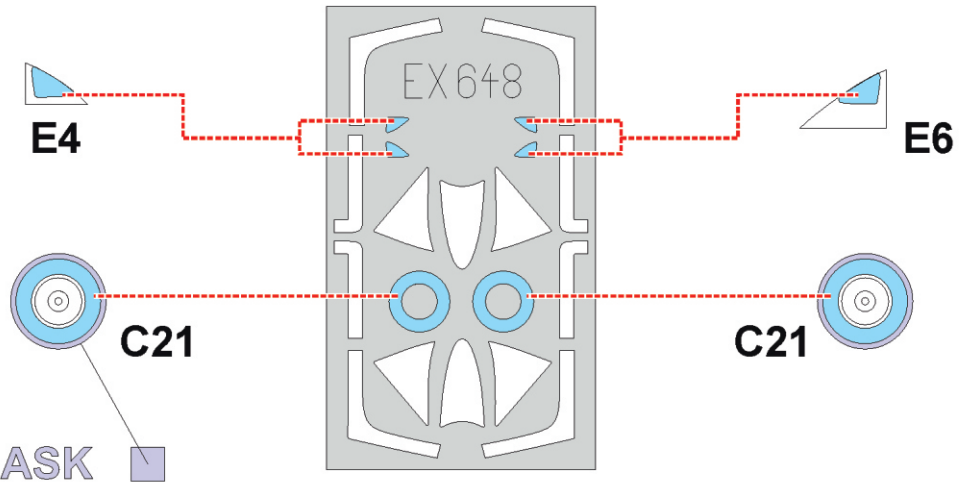

# Hunter F.6 TFace

**EX 648**

for kit **AIRFIX**

scale **1/48**

**E2**