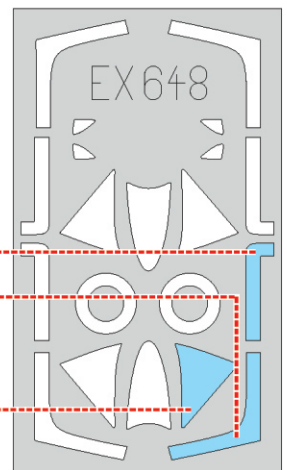

# Hunter F.6 TFace

**EX 648**

for kit **AIRFIX**

scale **1/48**

**E2**