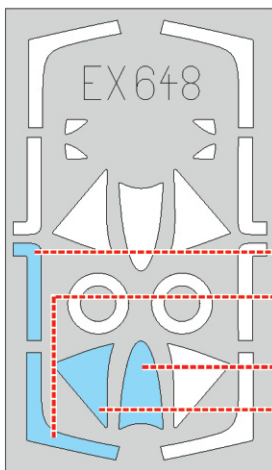

# Hunter F.6 TFace

**EX 648**

for kit **AIRFIX**

scale **1/48**

**E2**