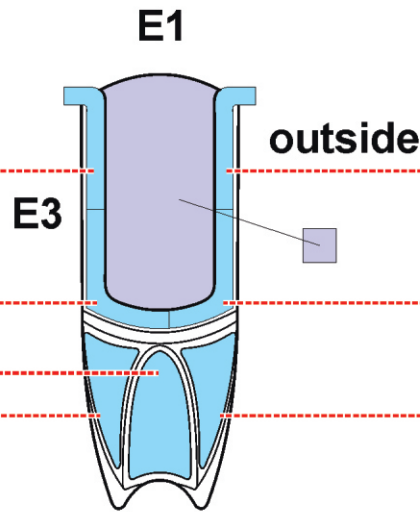

# Hunter F.6 TFace

**EX 648**

for kit **AIRFIX**

scale **1/48**

**E2**