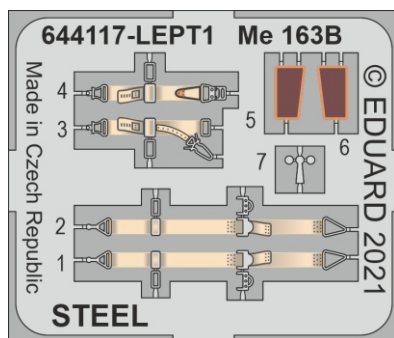

Löök

POZOR! OBSAHUJE DROBNÉ A OSTRÉ DÍLY
VÝROBEK NENÍ HRAČKOU
CONTAINS SMALL AND SHARP PARTS
COLLECTORS' ITEM · NOT A TOY

This product contains resin and metal detail parts for upgrading scale plastic models. When selecting this set make sure that it is for the kit mentioned on the label as these sets are made specifically for that kit. **WARNING!** This set contains small and sharp parts. Work carefully in a ventilated, well-lit room. Safety glasses are recommended. This product is not a toy.

Tento výrobek obsahuje resinové a leptané kovové díly pro úpravu a vylepšení plastického modelu. Při výběru sady kovových detailů zkontrolujte, zda je určena pro model, který chcete upravit. Model, pro který je sada určena, je uveden na titulním štítku.
POZOR! Sada obsahuje malé a ostré díly. Pracujte ve větrané a dobře osvětlené místnosti. Doporučujeme použití ochranných brýlí. Výrobek není hračkou.

R1

R2

Item #

Scale
Recommended

644117	Me 163B	1/48
		Gaspatch Models

eduard

- BEND
OHNOUT
- GLUE
PŘILEPIT
- SYMMETRICAL ASSEMBLY
SYMETRICKÁ MONTÁŽ
- REVERSE SIDE
OTOCIT