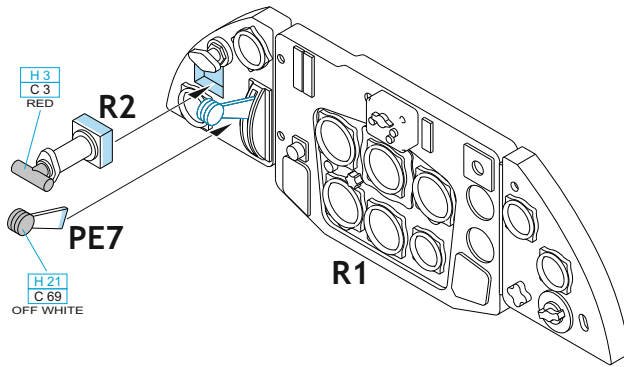

R1

R2

Item #

Scale
Recommended

644117	Me 163B	1/48
		Gaspatch Models

eduard

- BEND
OHNOUT
- GLUE
PŘILEPIT
- SYMMETRICAL ASSEMBLY
SYMETRICKÁ MONTÁŽ
- REVERSE SIDE
OTOCIT