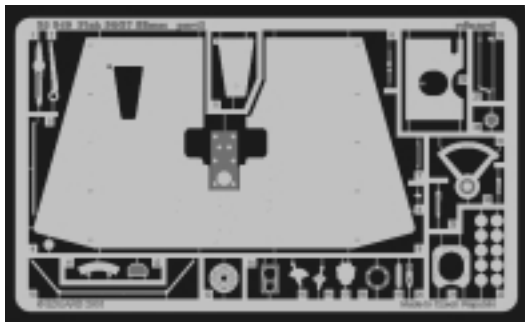

## 35 349

1/35 scale detail set for Italeri kit • sada detailů pro model Italeri 1/35

- SYMETRICAL ASSEMBLY  
SYMETRICKÁ MONTÁŽ
- REMOVE  
ODSTRANIT
- BEND  
OHNOUT
- REPLACE  
NAHRADIT
- GRIND  
OBROUSIT
- OPTION  
VOLBA

**2pcs**

ORIGINAL KIT PARTS  
PŮVODNÍ DÍLY STAVEBNICE

PHOTO-ETCHED PARTS  
LEPTANÉ DÍLY

PARTS TO BE REMOVED  
DÍLY K ODSTRANĚNÍ