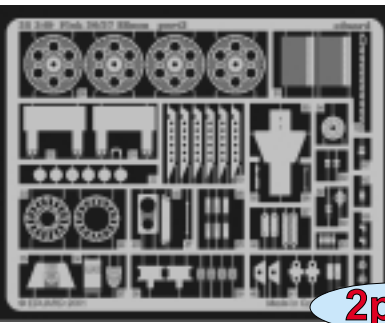

## 35 349

1/35 scale detail set for Italeri kit • sada detailů pro model Italeri 1/35

- SYMETRICAL ASSEMBLY  
SYMETRICKÁ MONTÁŽ
- REMOVE  
ODSTRANIT
- BEND  
OHNOUT
- REPLACE  
NAHRADIT
- GRIND  
OBROUSIT
- OPTION  
VOLBA

**2pcs**

ORIGINAL KIT PARTS  
PŮVODNÍ DÍLY STAVEBNICE

PHOTO-ETCHED PARTS  
LEPTANÉ DÍLY

PARTS TO BE REMOVED  
DÍLY K ODSTRANĚNÍ