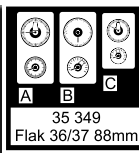

## 35 349

1/35 scale detail set for Italeri kit • sada detailů pro model Italeri 1/35

- SYMETRICAL ASSEMBLY  
SYMETRICKÁ MONTÁŽ
- REMOVE  
ODSTRANIT
- BEND  
OHNOUT
- REPLACE  
NAHRADIT
- GRIND  
OBROUSIT
- OPTION  
VOLBA