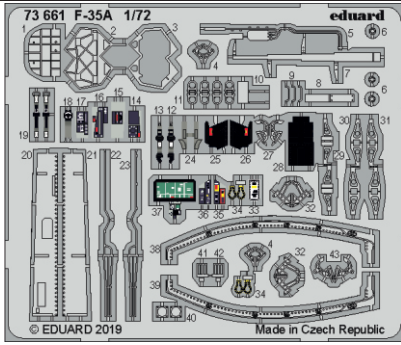

# F-35A

eduard

73 661

## 1/72

detail set for HASEGAWA 1/72 kit • sada detailů pro stavebnici HASEGAWA 1/72

- APPLY EXPRESS MASK AND PAINT BEFORE GLUING  
POUŽIT EXPRESS MASK NABARVIT PŘED SLEPENÍM
- SYMMETRICAL ASSEMBLY  
SYMETRICKÁ MONTÁŽ
- REMOVE  
ODSTRANIT
- GRIND  
OBROUSIT
- DRILL HOLE  
VRTAT OTVOR
- BEND  
OHNOUT
- OPTION  
VOLBA
- REPLACE  
NAHRADIT
- 1** COLORED ETCHED PARTS  
LEPTANÉ BAREVNÉ DÍLY
- 1** ETCHED PARTS  
LEPTANÉ NEBAREVNÉ DÍLY
- 1** ORIGINAL KIT PARTS  
PŮVODNÍ DÍLY STAVEBNICE

ORIGINAL KIT PARTS  
PŮVODNÍ DÍLY STAVEBNICE

PHOTO-ETCHED PARTS  
LEPTANÉ DÍLY

PARTS TO BE REMOVED  
DÍLY K ODSTRANĚNÍ

FILL  
TMELIT