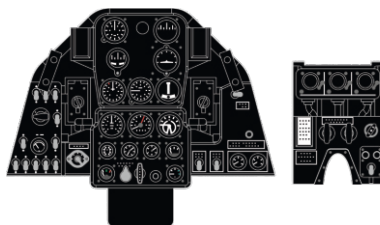

Löök

POZOR! OBSAHUJE DROBNÉ A OSTRÉ DÍLY
VÝROBEK NENÍ HRAČKOU
CONTAINS SMALL AND SHARP PARTS
COLLECTORS' ITEM · NOT A TOY

This product contains resin and metal detail parts for upgrading scale plastic models. When selecting this set make sure that it is for the kit mentioned on the label as these sets are made specifically for that kit. **WARNING!** This set contains small and sharp parts. Work carefully in a ventilated, well-lit room. Safety glasses are recommended. This product is not a toy.

Tento výrobek obsahuje resinové a leptané kovové díly pro úpravu a vylepšení plastického modelu. Při výběru sady kovových detailů zkontrolujte, zda je určena pro model, který chcete upravit. Model, pro který je sada určena, je uveden na titulním štítku.

POZOR! Sada obsahuje malé a ostré díly. Pracujte ve větrané a dobře osvětlené místnosti. Doporučujeme použití ochranných brýlí. Výrobek není hračkou.

R1

R2