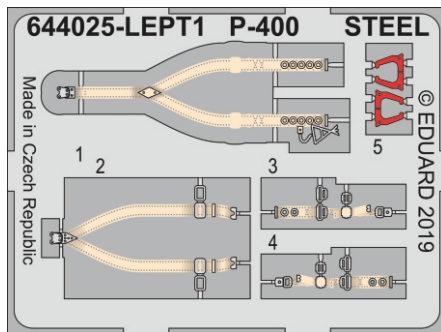

Löök

POZOR! OBSAHUJE DROBNÉ A OSTRÉ DÍLY
VÝROBEK NENÍ HRAČKOU
CONTAINS SMALL AND SHARP PARTS
COLLECTORS' ITEM · NOT A TOY

This product contains resin and metal detail parts for upgrading scale plastic models. When selecting this set make sure that it is for the kit mentioned on the label as these sets are made specifically for that kit. **WARNING!** This set contains small and sharp parts. Work carefully in a ventilated, well-lit room. Safety glasses are recommended. This product is not a toy.

Tento výrobek obsahuje resinové a leptané kovové díly pro úpravu a vylepšení plastického modelu. Při výběru sady kovových detailů zkontrolujte, zda je určena pro model, který chcete upravit. Model, pro který je sada určena, je uveden na titulním štítku.

POZOR! Sada obsahuje malé a ostré díly. Pracujte ve větrané a dobře osvětlené místnosti. Doporučujeme použití ochranných brýlí. Výrobek není hračkou.

R1

R2

Item #

Scale
Recommended

644025	P-400	1/48
		Eduard

eduard

-
- BEND
OHNOUT
 - SYMMETRICAL ASSEMBLY
SYMETRICKÁ MONTÁŽ
 - GLUE
PŘILEPIT
 - REVERSE SIDE
OTOČIT