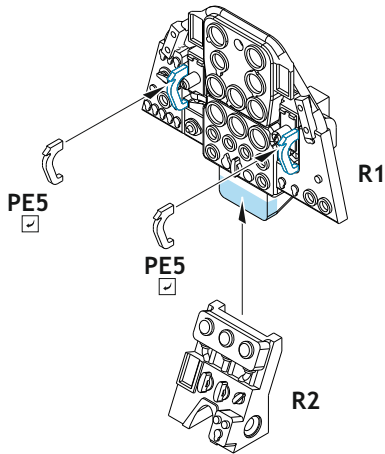

Tento výrobek obsahuje resinové a leptané kovové díly pro úpravu a vylepšení plastického modelu. Při výběru sady kovových detailů zkontrolujte, zda je určena pro model, který chcete upravit. Model, pro který je sada určena, je uveden na titulním štítku.

POZOR! Sada obsahuje malé a ostré díly. Pracujte ve větrané a dobře osvětlené místnosti. Doporučujeme použití ochranných brýlí. Výrobek není hračkou.

R1

R2

Item #

Scale
Recommended

644025	P-400	1/48
		Eduard

eduard

-
- BEND
OHNOUT
 - SYMMETRICAL ASSEMBLY
SYMETRICKÁ MONTÁŽ
 - GLUE
PŘILEPIT
 - REVERSE SIDE
OTOČIT