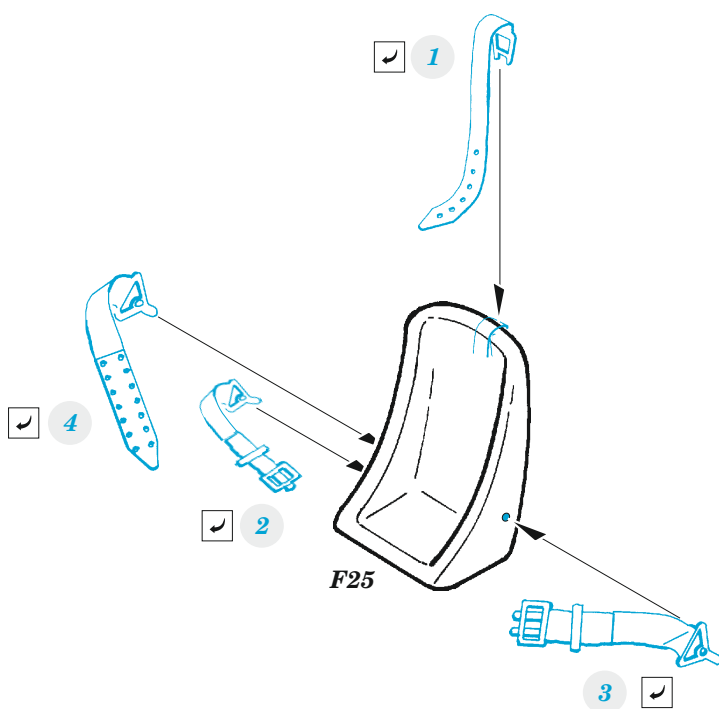

zoom **D3A1 Val seatbelts STEEL**

eduard

FE1282

1/48

detail set for 1/48 HASEGAWA kit • sada detailů pro stavebnici 1/48 HASEGAWA

- APPLY EXPRESS MASK AND PAINT BEFORE GLUING
POUŽIT EXPRESS MASK NABARVIT PŘED SLEPENÍM
- SYMMETRICAL ASSEMBLY
SYMETRICKÁ MONTÁŽ
- REMOVE
ODSTRANIT
- GRIND
OBROUSIT
- DRILL HOLE
VRTÁT OTVOR
- BEND
OHNOUT
- OPTION
VOLBA
- REPLACE
NAHRADIT
- 1** COLORED ETCHED PARTS
LEPTANÉ BAREVNÉ DÍLY
- 1** ETCHED PARTS
LEPTANÉ NEBAREVNÉ DÍLY
- 1** ORIGINAL KIT PARTS
PŮVODNÍ DÍLY STAVEBNICE

ORIGINAL KIT PARTS
PŮVODNÍ DÍLY STAVEBNICE

PHOTO-ETCHED PARTS
LEPTANÉ DÍLY

PARTS TO BE REMOVED
DÍLY K ODSTRANĚNÍ

FILL
TMELIT

Related products: FE 1281 D3A1 Val

Related products: 49 1281 D3A1 Val