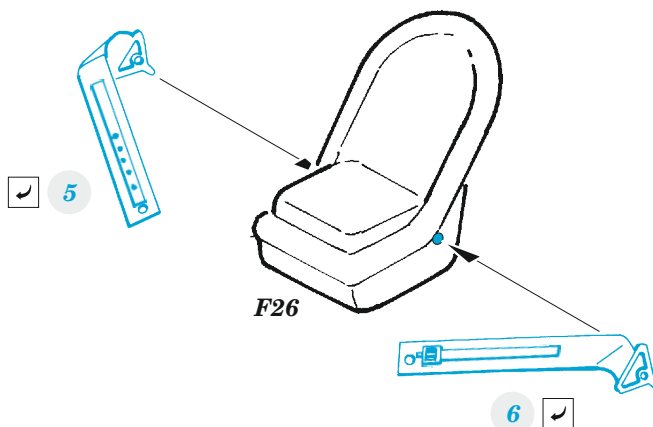

zoom **D3A1 Val seatbelts STEEL**

eduard

FE1282

1/48

detail set for 1/48 HASEGAWA kit • sada detailů pro stavebnici 1/48 HASEGAWA

- APPLY EXPRESS MASK AND PAINT BEFORE GLUING
POUŽIT EXPRESS MASK NABARVIT PŘED SLEPENÍM
- SYMMETRICAL ASSEMBLY
SYMETRICKÁ MONTÁŽ
- REMOVE
ODSTRANIT
- GRIND
OBROUSIT
- DRILL HOLE
VRTÁT OTVOR
- BEND
OHNOUT
- OPTION
VOLBA
- REPLACE
NAHRADIT
- 1** COLORED ETCHED PARTS
LEPTANÉ BAREVNÉ DÍLY
- 1** ETCHED PARTS
LEPTANÉ NEBAREVNÉ DÍLY
- 1** ORIGINAL KIT PARTS
PŮVODNÍ DÍLY STAVEBNICE

ORIGINAL KIT PARTS
PŮVODNÍ DÍLY STAVEBNICE

PHOTO-ETCHED PARTS
LEPTANÉ DÍLY

PARTS TO BE REMOVED
DÍLY K ODSTRANĚNÍ

FILL
TMELIT

Related products: FE 1281 D3A1 Val

Related products: 49 1281 D3A1 Val