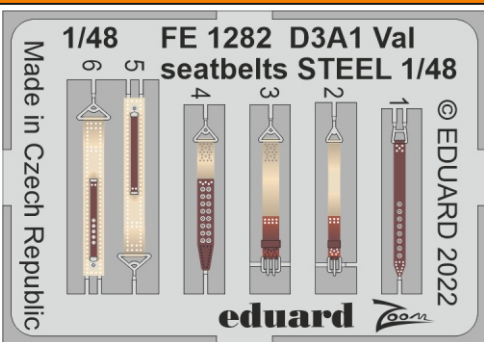

zoom **D3A1 Val seatbelts STEEL**

eduard

FE1282

1/48

detail set for 1/48 HASEGAWA kit • sada detailů pro stavebnici 1/48 HASEGAWA

- APPLY EXPRESS MASK AND PAINT BEFORE GLUING
POUŽIT EXPRESS MASK NABARVIT PŘED SLEPENÍM
- SYMMETRICAL ASSEMBLY
SYMETRICKÁ MONTÁŽ
- REMOVE
ODSTRANIT
- GRIND
OBROUSIT
- DRILL HOLE
VRTÁT OTVOR
- BEND
OHNOUT
- OPTION
VOLBA
- REPLACE
NAHRADIT
- 1** COLORED ETCHED PARTS
LEPTANÉ BAREVNÉ DÍLY
- 1** ETCHED PARTS
LEPTANÉ NEBAREVNÉ DÍLY
- 1** ORIGINAL KIT PARTS
PŮVODNÍ DÍLY STAVEBNICE

ORIGINAL KIT PARTS
PŮVODNÍ DÍLY STAVEBNICE

PHOTO-ETCHED PARTS
LEPTANÉ DÍLY

PARTS TO BE REMOVED
DÍLY K ODSTRANĚNÍ

FILL
TMELIT

Related products: FE 1281 D3A1 Val

Related products: 49 1281 D3A1 Val