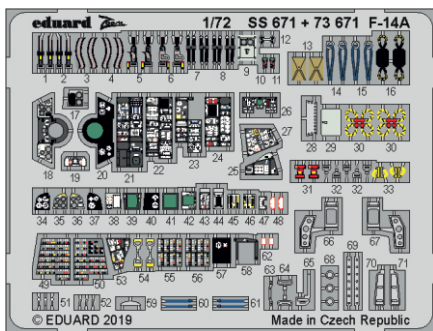

# F-14A

eduard

SS 671

## 1/72

detail set for 1/72 HOBBY BOSS kit • sada detailů pro stavebnici 1/72 HOBBY BOSS

- APPLY EXPRESS MASK AND PAINT BEFORE GLUING  
POUŽIT EXPRESS MASK NABARVIT PŘED SLEPENÍM
- SYMMETRICAL ASSEMBLY  
SYMETRICKÁ MONTÁŽ
- REMOVE  
ODSTRANIT
- GRIND  
OBROUSIT
- DRILL HOLE  
VRTÁT OTVOR
- BEND  
OHNOUT
- OPTION  
VOLBA
- REPLACE  
NAHRADIT
- COLORED ETCHED PARTS  
LEPTANÉ BAREVNÉ DÍLY
- ETCHED PARTS  
LEPTANÉ NEBAREVNÉ DÍLY
- ORIGINAL KIT PARTS  
PŮVODNÍ DÍLY STAVEBNICE

ORIGINAL KIT PARTS  
PŮVODNÍ DÍLY STAVEBNICE

PHOTO-ETCHED PARTS  
LEPTANÉ DÍLY

PARTS TO BE REMOVED  
DÍLY K ODSTRANĚNÍ

FILL  
TMELIT