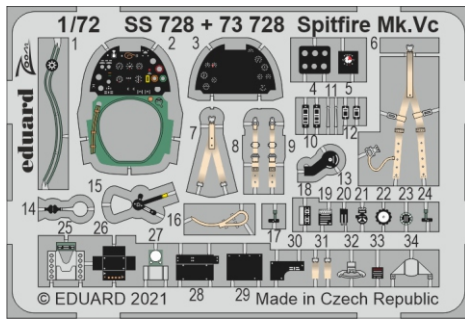

Spitfire Mk.Vc

detail set for AIRFIX 1/72 kit • sada detailů pro stavebnici AIRFIX 1/72

- APPLY EXPRESS MASK AND PAINT BEFORE GLUING
POUŽIT EXPRESS MASK NABARVIT PŘED SLEPENÍM
- SYMMETRICAL ASSEMBLY
SYMETRICKÁ MONTÁŽ
- REMOVE
ODSTRANIT
- GRIND
OBROUSIT
- DRILL HOLE
VRTAT OTVOR
- BEND
OHNOUT
- OPTION
VOLBA
- REPLACE
NAHRADIT
- 1** COLORED ETCHED PARTS
LEPTANÉ BAREVNÉ DÍLY
- 1** ETCHED PARTS
LEPTANÉ NEBAREVNÉ DÍLY
- 1** ORIGINAL KIT PARTS
PŮVODNÍ DÍLY STAVEBNICE

ORIGINAL KIT PARTS PŮVODNÍ DÍLY STAVEBNICE	PHOTO-ETCHED PARTS LEPTANÉ DÍLY	PARTS TO BE REMOVED DÍLY K ODSTRANĚNÍ	FILL TMELIT
-----------------------------------------------	------------------------------------	------------------------------------------	----------------