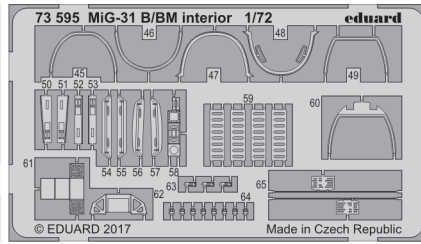

MiG-31B/BM interior

eduard

detail set for 1/72 TRUMPETER kit • sada detailů pro stavebnici 1/72 TRUMPETER

73 595

- APPLY EXPRESS MASK AND PAINT BEFORE GLUING
POUŽIT EXPRESS MASK NABARVIT PŘED SLEPENÍM
 - SYMMETRICAL ASSEMBLY
SYMETRICKÁ MONTÁŽ
 - REMOVE
ODSTRANIT
 - GRIND
OBROUSIT
 - DRILL HOLE
VRTAT OTVOR
 - 1 COLORED ETCHED PARTS
LEPTANÉ BAREVNÉ DÍLY
 - 1 ETCHED PARTS
LEPTANÉ NEBAREVNÉ DÍLY
 - 1 ORIGINAL KIT PARTS
PŮVODNÍ DÍLY STAVEBNICE
- BEND
OHNOUT
 - ? OPTION
VOLBA
 - REPLACE
NAHRADIT

ORIGINAL KIT PARTS
PŮVODNÍ DÍLY STAVEBNICE

PHOTO-ETCHED PARTS
LEPTANÉ DÍLY

PARTS TO BE REMOVED
DÍLY K ODSTRANĚNÍ

FILL
TMELIT

2 sets