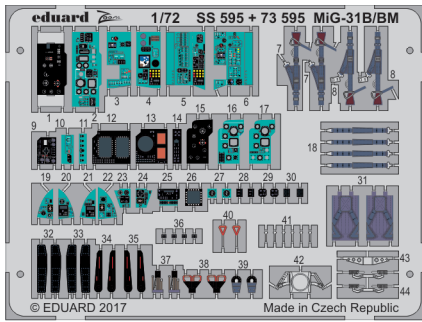

MiG-31B/BM interior

eduard

detail set for 1/72 TRUMPETER kit • sada detailů pro stavebnici 1/72 TRUMPETER

73 595

- APPLY EXPRESS MASK AND PAINT BEFORE GLUING
POUŽIT EXPRESS MASK NABARVIT PŘED SLEPENÍM
 - SYMMETRICAL ASSEMBLY
SYMETRICKÁ MONTÁŽ
 - REMOVE
ODSTRANIT
 - GRIND
OBROUSIT
 - DRILL HOLE
VRTAT OTVOR
 - 1 COLORED ETCHED PARTS
LEPTANÉ BAREVNÉ DÍLY
 - 1 ETCHED PARTS
LEPTANÉ NEBAREVNÉ DÍLY
 - 1 ORIGINAL KIT PARTS
PŮVODNÍ DÍLY STAVEBNICE
- BEND
OHNOUT
 - ? OPTION
VOLBA
 - REPLACE
NAHRADIT

ORIGINAL KIT PARTS
PŮVODNÍ DÍLY STAVEBNICE

PHOTO-ETCHED PARTS
LEPTANÉ DÍLY

PARTS TO BE REMOVED
DÍLY K ODSTRANĚNÍ

FILL
TMELIT

2 sets