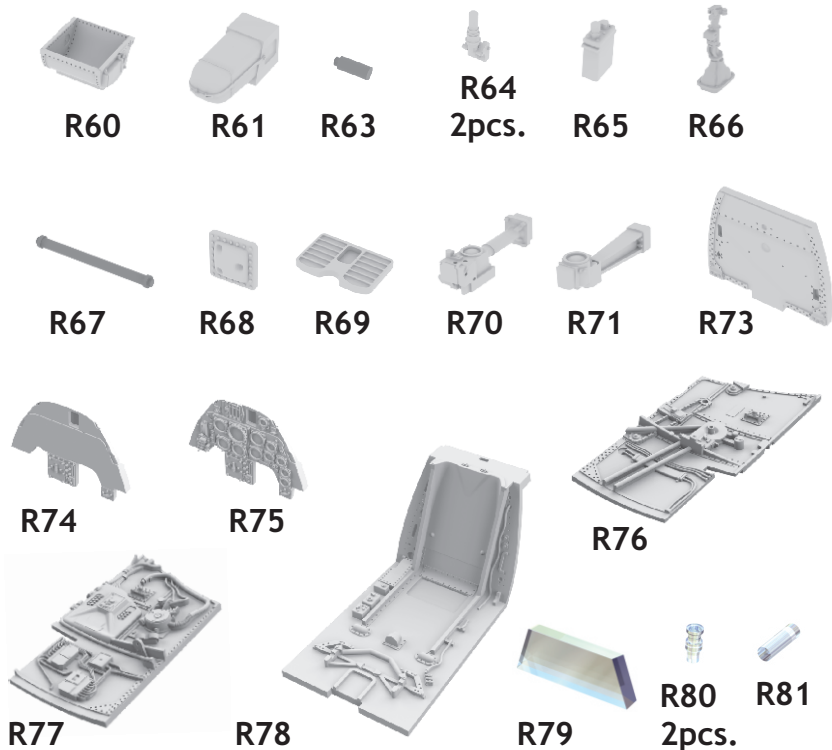

648 411 Bf 109G-6/U4 cockpit

for Tamiya kit - pro stavěbnici Tamiya

1/48 scale

648 411 Bf 109G-6/U4 cockpit

for Tamiya kit - pro stavěbnici Tamiya

1/48

COLOURS

GSI Creos (GUNZE)		Mr.METAL COLOR	
AQUEOUS	Mr.COLOR	Mr.METAL COLOR	
H 4	C 4	MC213	STAINLESS
H 5	C 5	MC214	DARK IRON
H 12	C 33		
H 47	C 41		
H 85	C 45		
H416	C116		

This product contains metal and resin detail parts for upgrading scale plastic models. When selecting this set make sure that it is for the kit mentioned in product name as these sets are made specifically for that kit. When upgrading the model some cutting or corrections may be necessary for parts to fit accurately. **WARNING!** This set contains small and sharp parts. Work carefully in a ventilated and well-lit room. Safety glasses are recommended. This product is not suitable for children below 14 years of age.

Tento výrobek obsahuje leptané a odlévané detaily pro úpravu a vylepšení plastického modelu. Při výběru sady kovových detailů zkontrolujte, zda je určena pro model, který chcete upravit. Model, pro který je sada určena, je uveden u názvu výrobku. Pro přesnou aplikaci kovových a odlévaných dílů může být zapotřebí upravit díly upravovaného modelu. **POZOR!** Sada obsahuje malé ostré díly. Pracujte ve větrané a dobře osvětlené místnosti. Doporučujeme použití ochranných brýlí. Tento výrobek není vhodný pro děti mladší 14 let.

plastic B38

7

plastic B25

8

FOR LATE VERSION ONLY

plastic B25

10

plastic parts