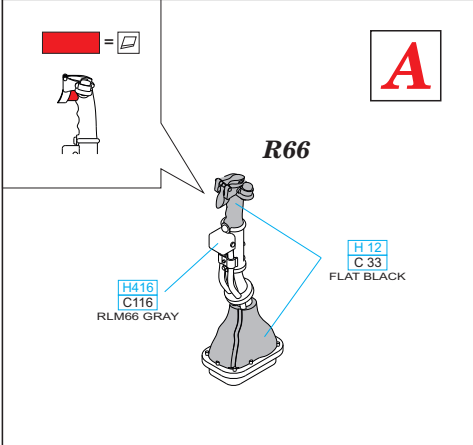

This product contains metal and resin detail parts for upgrading scale plastic models. When selecting this set make sure that it is for the kit mentioned in product name as these sets are made specifically for that kit. When upgrading the model some cutting or corrections may be necessary for parts to fit accurately. **WARNING!** This set contains small and sharp parts. Work carefully in a ventilated and well-lit room. Safety glasses are recommended. This product is not suitable for children below 14 years of age.

Tento výrobek obsahuje leptané a odlévané detaily pro úpravu a vylepšení plastického modelu. Při výběru sady kovových detailů zkontrolujte, zda je určena pro model, který chcete upravit. Model, pro který je sada určena, je uveden u názvu výrobku. Pro přesnou aplikaci kovových a odlévaných dílů může být zapotřebí upravit díly upravovaného modelu. **POZOR!** Sada obsahuje malé ostré díly. Pracujte ve větrané a dobře osvětlené místnosti. Doporučujeme použití ochranných brýlí. Tento výrobek není vhodný pro děti mladší 14 let.

eduard
435 21 Obrnice 170
Czech Republic
www.eduard.com

BEST ~~BRASS~~ RESIN AROUND!

- | | | |
|---------------------------|---------------------|---|
| REMOVE
ODSTRANIT | BEND
OHNOUT | SYMMETRICAL ASSEMBLY
SYMETRICKÁ MONTÁŽ |
| GRIND
OBROUSIT | OPTION
VOLBA | SCRIBE THE PANEL AND HOLES
RYTI |
| DRILL HOLE
VRTAT OTVOR | REPLACE
NAHRADIT | REVERSE SIDE
OTOČIT |