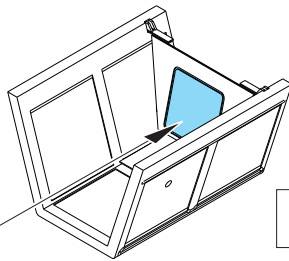

E

PE25

H416
C116
RLM66 GRAY

?

R68
H47
C41
RED BROWN