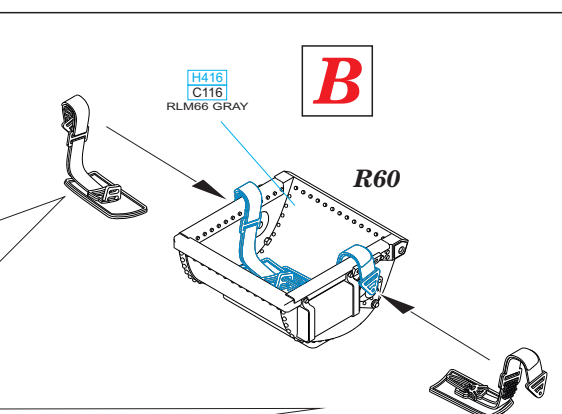

REMOVE ODSTRANIT	BEND OHNOUT	SYMMETRICAL ASSEMBLY SYMETRICKÁ MONTÁŽ
GRIND OBROUSIT	OPTION VOLBA	SCRIBE THE PANEL AND HOLES RYTI
DRILL HOLE VRTAT OTVOR	REPLACE NAHRADIT	REVERSE SIDE OTOČIT