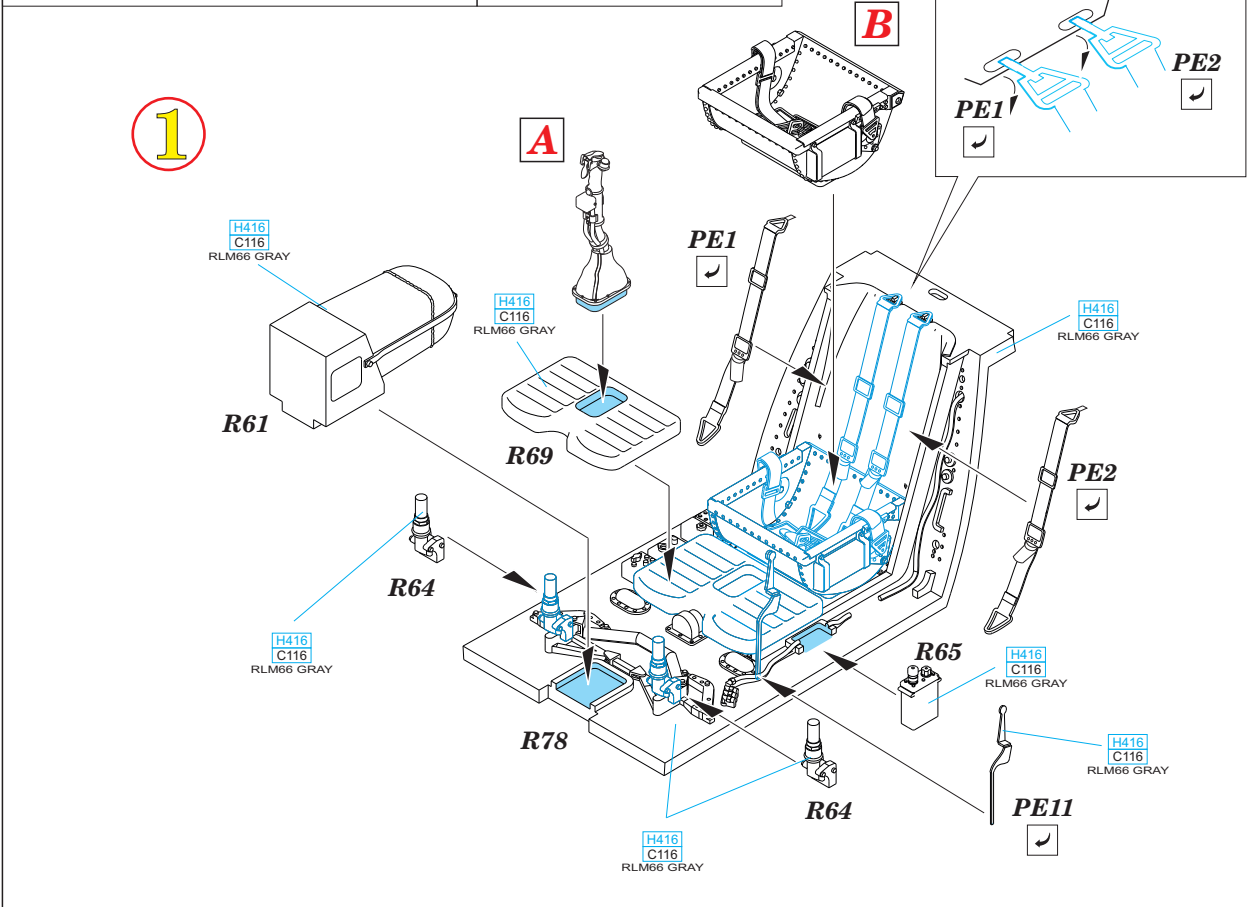

REMOVE ODSTRANIT	BEND OHNOUT	SYMMETRICAL ASSEMBLY SYMETRICKÁ MONTÁŽ
GRIND OBROUSIT	OPTION VOLBA	SCRIBE THE PANEL AND HOLES RYTI
DRILL HOLE VRTAT OTVOR	REPLACE NAHRADIT	REVERSE SIDE OTOČIT