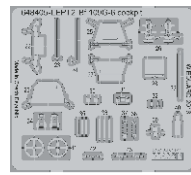

648 411 Bf 109G-6/U4 cockpit

for Tamiya kit - pro stavěbnici Tamiya

1/48 scale

648 411 Bf 109G-6/U4 cockpit

for Tamiya kit - pro stavěbnici Tamiya

1/48

COLOURS

GSI Creos (GUNZE)		Mr.METAL COLOR	
AQUEOUS	Mr.COLOR	Mr.METAL COLOR	
H 4	C 4	MC213	STAINLESS
H 5	C 5	MC214	DARK IRON
H 12	C 33		
H 47	C 41		
H 85	C 45		
H416	C116		