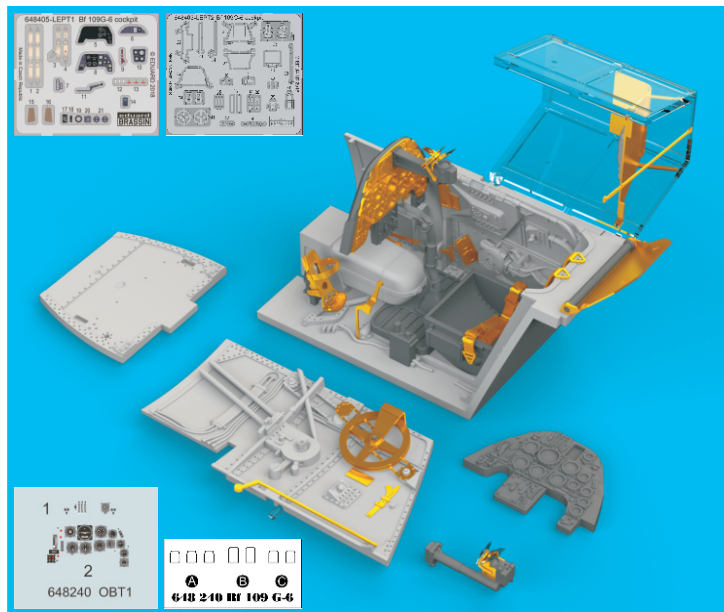

648 411 Bf 109G-6/U4 cockpit

for Tamiya kit - pro stavěbnici Tamiya

1/48 scale

648 411 Bf 109G-6/U4 cockpit

for Tamiya kit - pro stavěbnici Tamiya

1/48

COLOURS

GSI Creos (GUNZE)		Mr.METAL COLOR	
AQUEOUS	Mr.COLOR	Mr.METAL COLOR	
H 4	C 4	MC213	STAINLESS
H 5	C 5	MC214	DARK IRON
H 12	C 33		
H 47	C 41		
H 85	C 45		
H416	C116		

This product contains metal and resin detail parts for upgrading scale plastic models. When selecting this set make sure that it is for the kit mentioned in product name as these sets are made specifically for that kit. When upgrading the model some cutting or corrections may be necessary for parts to fit accurately. **WARNING!** This set contains small and sharp parts. Work carefully in a ventilated and well-lit room. Safety glasses are recommended. This product is not suitable for children below 14 years of age.

Tento výrobek obsahuje leptané a odlévané detaily pro úpravu a vylepšení plastického modelu. Při výběru sady kovových detailů zkontrolujte, zda je určena pro model, který chcete upravit. Model, pro který je sada určena, je uveden u názvu výrobku. Pro přesnou aplikaci kovových a odlévaných dílů může být zapotřebí upravit díly upravovaného modelu. **POZOR!** Sada obsahuje malé ostré díly. Pracujte ve větrané a dobře osvětlené místnosti. Doporučujeme použití ochranných brýlí. Tento výrobek není vhodný pro děti mladší 14 let.