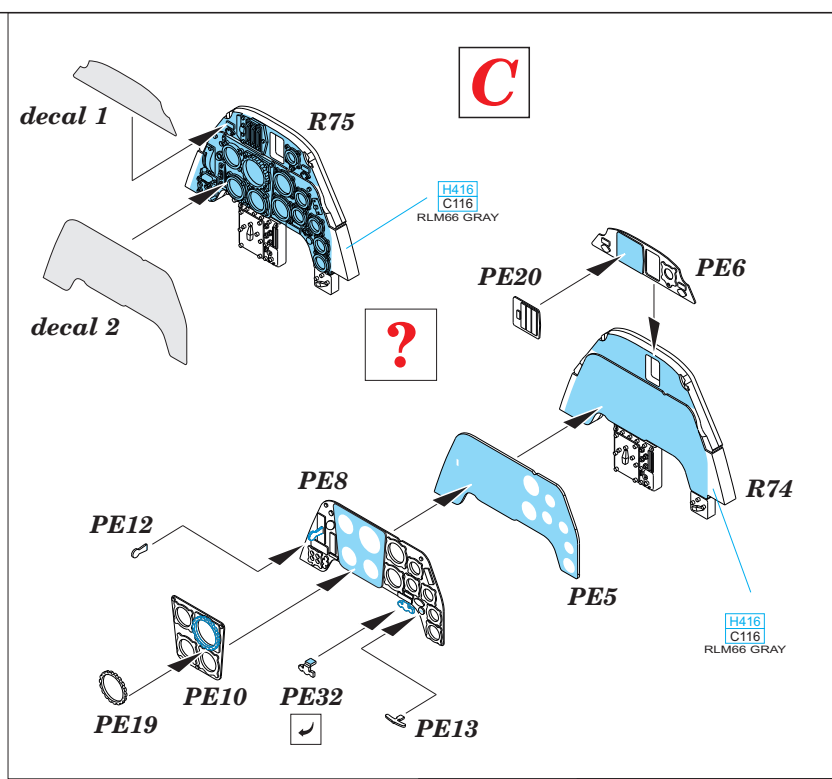

REMOVE ODSTRANIT	BEND OHNOUT	SYMMETRICAL ASSEMBLY SYMETRICKÁ MONTÁŽ
GRIND OBROUSIT	OPTION VOLBA	SCRIBE THE PANEL AND HOLES RYTI
DRILL HOLE VRTAT OTVOR	REPLACE NAHRADIT	REVERSE SIDE OTOČIT