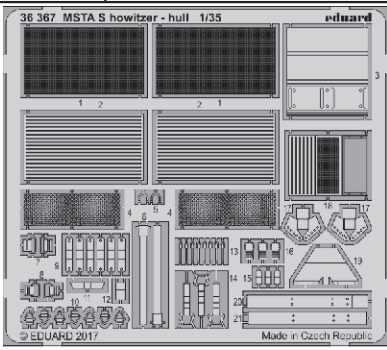

# MSTA S howitzer - hull 1/35

eduard

detail set for 1/35 ZVEZDA kit • sada detailů pro stavebnici 1/35 ZVEZDA

**36 367**

- APPLY EXPRESS MASK AND PAINT BEFORE GLUING  
POUŽIT EXPRESS MASK NABARVIT PŘED SLEPENÍM
- SYMMETRICAL ASSEMBLY  
SYMETRICKÁ MONTÁŽ
- REMOVE  
ODSTRANIT
- GRIND  
OBROUSIT
- DRILL HOLE  
VRTAT OTVOR
- COLORED ETCHED PARTS  
LEPTANÉ BAREVNÉ DÍLY
- ETCHED PARTS  
LEPTANÉ NEBAREVNÉ DÍLY
- ORIGINAL KIT PARTS  
PŮVODNÍ DÍLY STAVEBNICE
- BEND  
OHNOUT
- OPTION  
VOLBA
- REPLACE  
NAHRADIT

ORIGINAL KIT PARTS  
PŮVODNÍ DÍLY STAVEBNICE

PHOTO-ETCHED PARTS  
LEPTANÉ DÍLY

PARTS TO BE REMOVED  
DÍLY K ODSTRANĚNÍ

FILL  
TMELIT