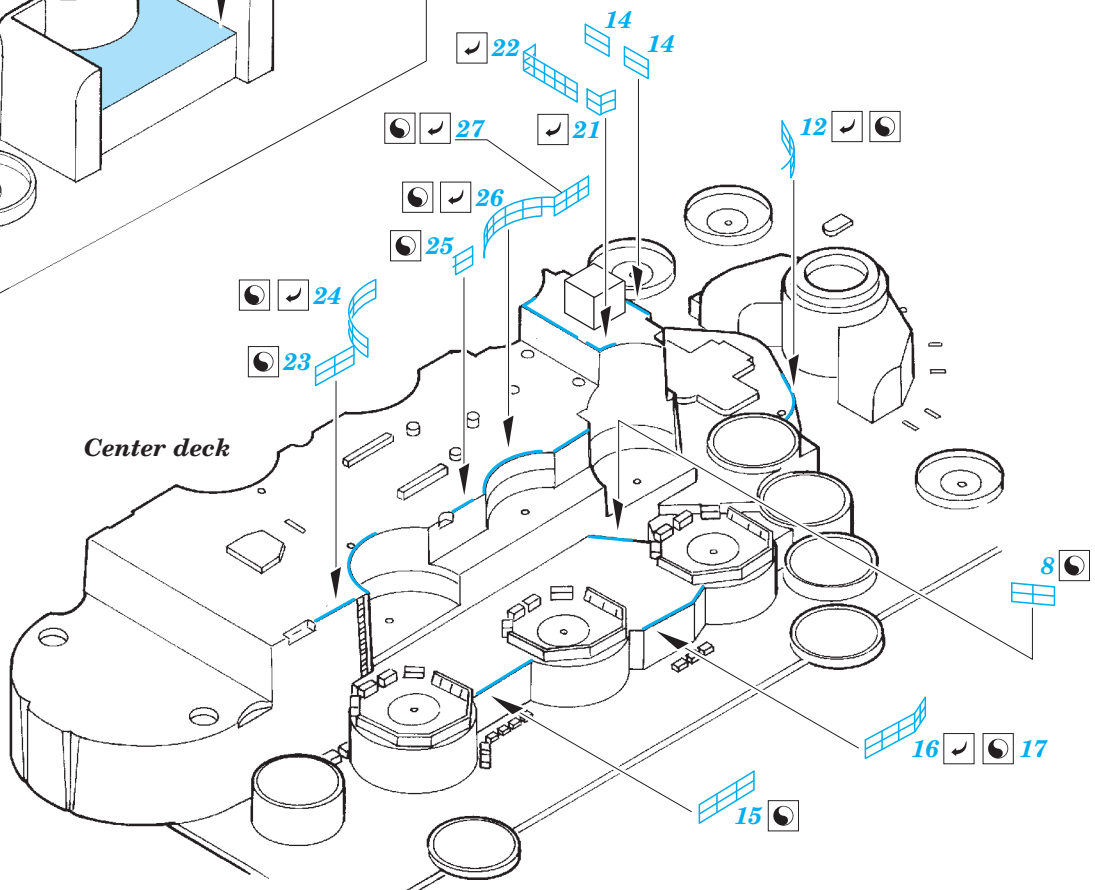

ORIGINAL KIT PARTS
PŮVODNÍ DÍLY STAVEBNICE

PHOTO-ETCHED PARTS
LEPTANÉ DÍLY

PARTS TO BE REMOVED
DÍLY K ODSTRANĚNÍ

FILL
TMELIT

TEMPLATE 1 : 1

plastic 0,3 mm

Related products:

53 135 Musashi floor plates

Foredeck

Center deck

Related products: 53 133 Musashi

Related products: 53 135 Musashi floor plates