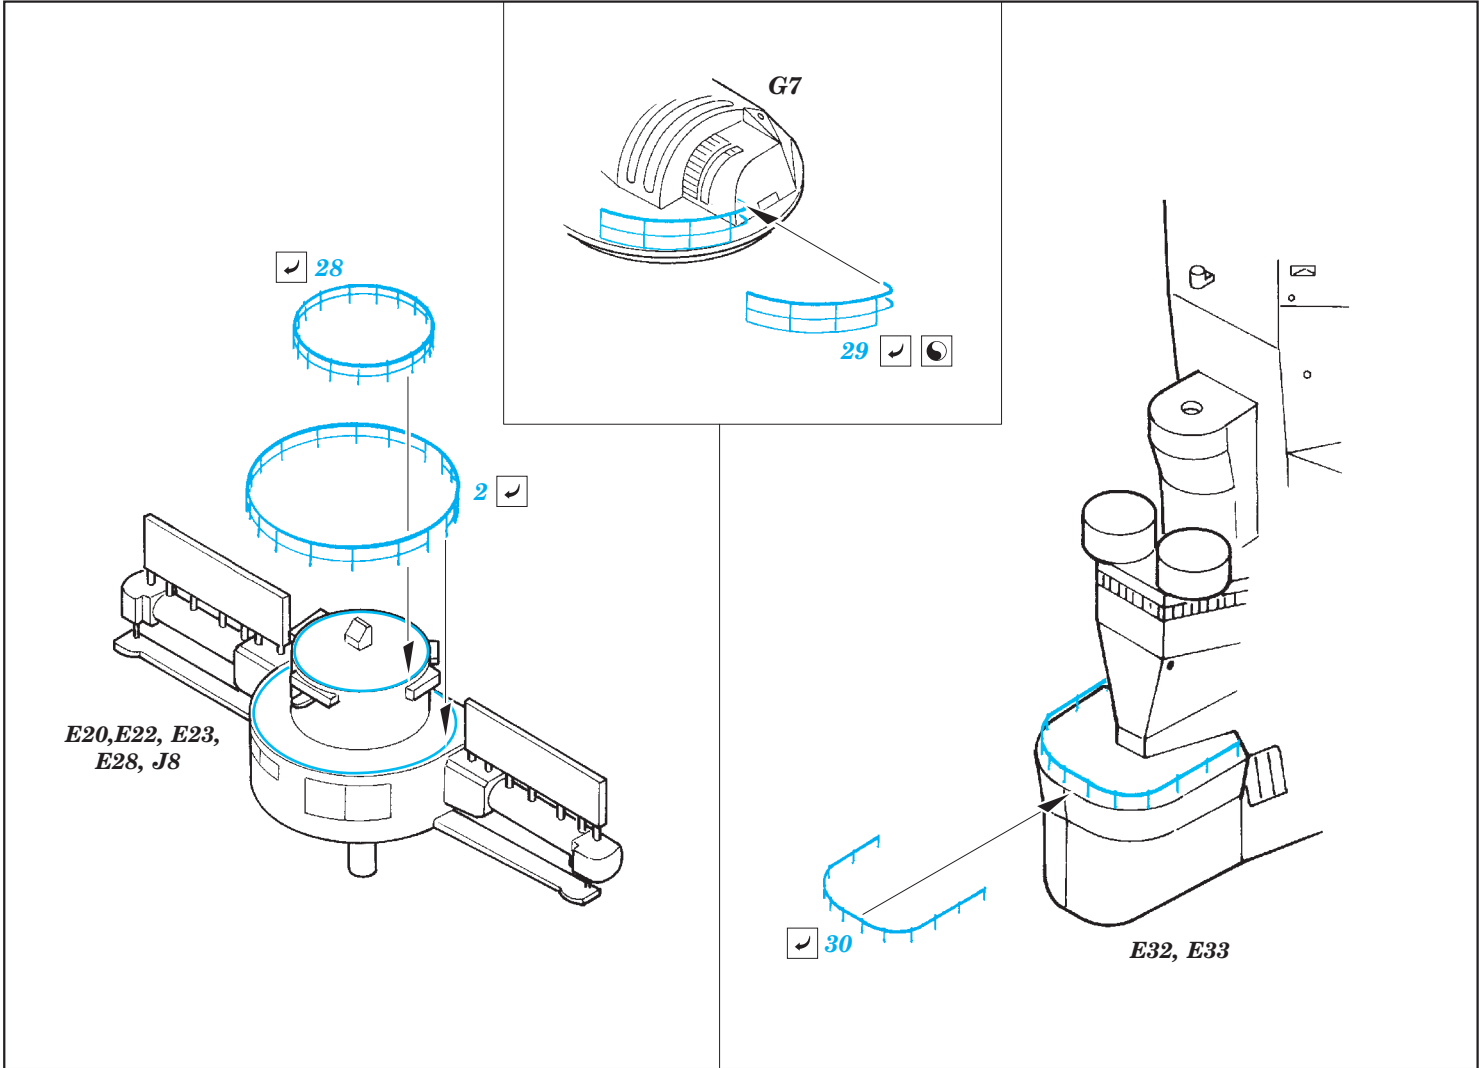

Related products: 53 133 Musashi

Related products: 53 135 Musashi floor plates