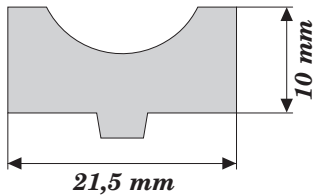

ORIGINAL KIT PARTS
PŮVODNÍ DÍLY STAVEBNICE

PHOTO-ETCHED PARTS
LEPTANÉ DÍLY

PARTS TO BE REMOVED
DÍLY K ODSTRANĚNÍ

FILL
TMELIT

TEMPLATE 1 : 1

plastic 0,3 mm

Related products:

53 135 Musashi floor plates