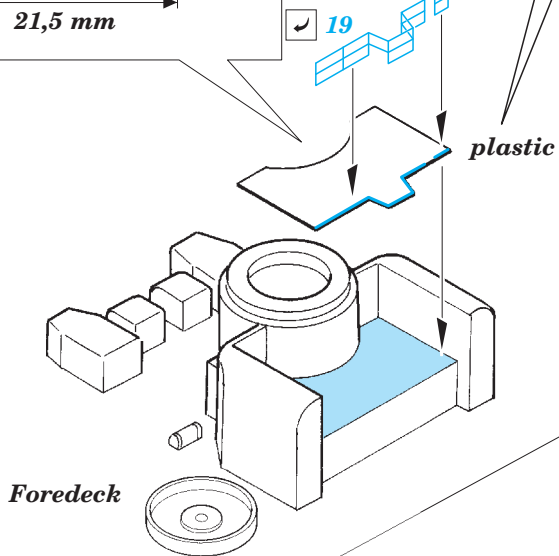

ORIGINAL KIT PARTS
PŮVODNÍ DÍLY STAVEBNICE

PHOTO-ETCHED PARTS
LEPTANÉ DÍLY

PARTS TO BE REMOVED
DÍLY K ODSTRANĚNÍ

FILL
TMELIT

TEMPLATE 1 : 1

plastic 0,3 mm

Related products:

53 135 Musashi floor plates