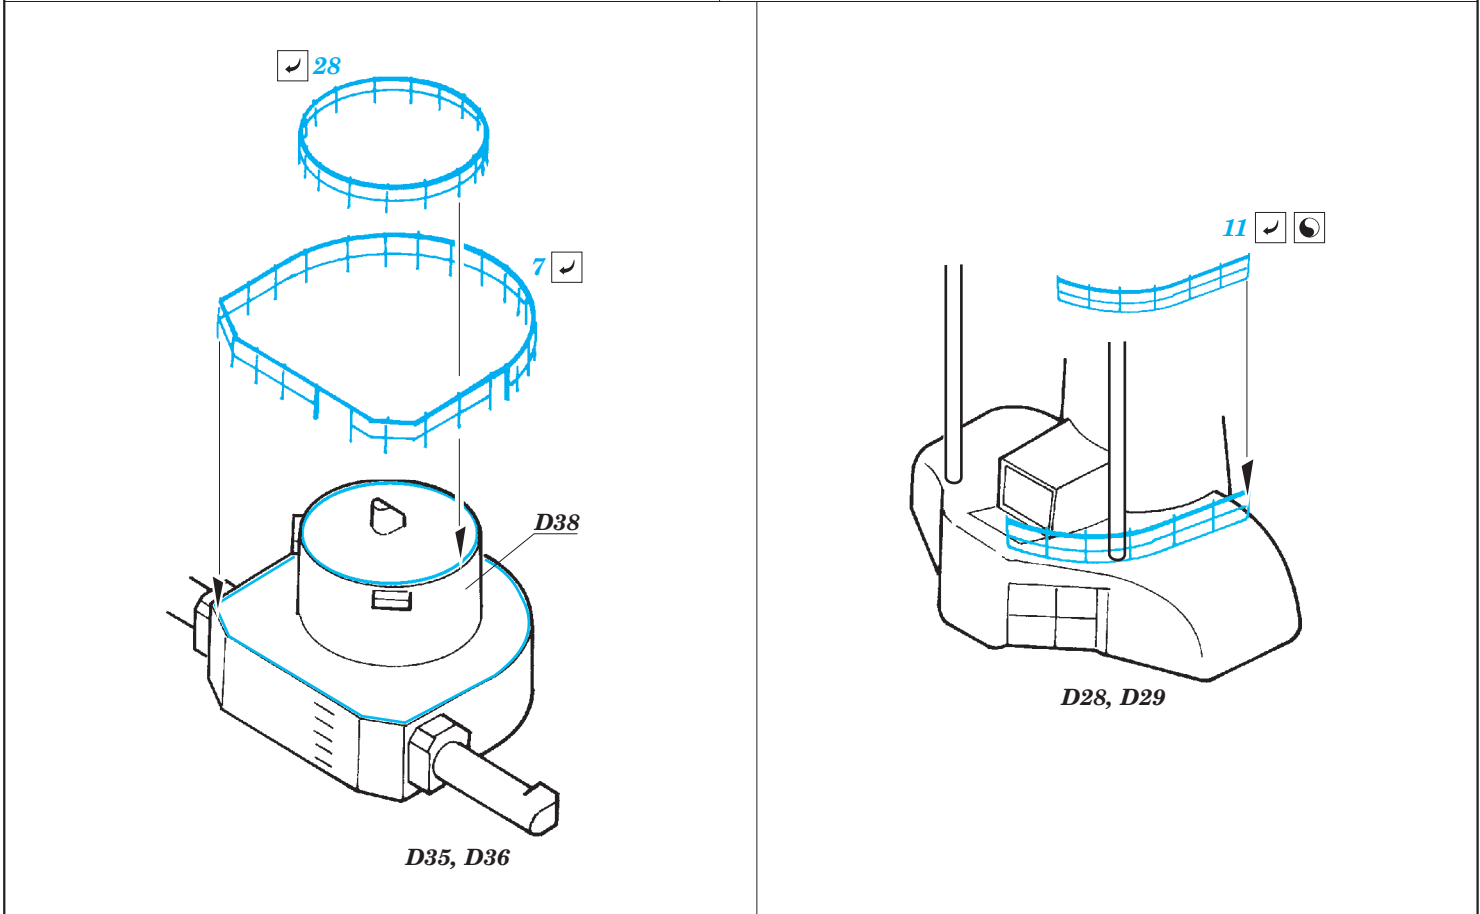

Related products: 53 133 Musashi

Related products: 53 135 Musashi floor plates