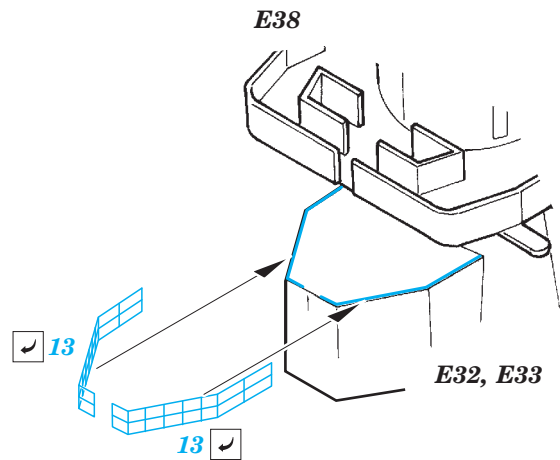

ORIGINAL KIT PARTS
PŮVODNÍ DÍLY STAVEBNICE

PHOTO-ETCHED PARTS
LEPTANÉ DÍLY

PARTS TO BE REMOVED
DÍLY K ODSTRANĚNÍ

FILL
TMELIT

TEMPLATE 1 : 1

plastic 0,3 mm

Related products:

53 135 Musashi floor plates