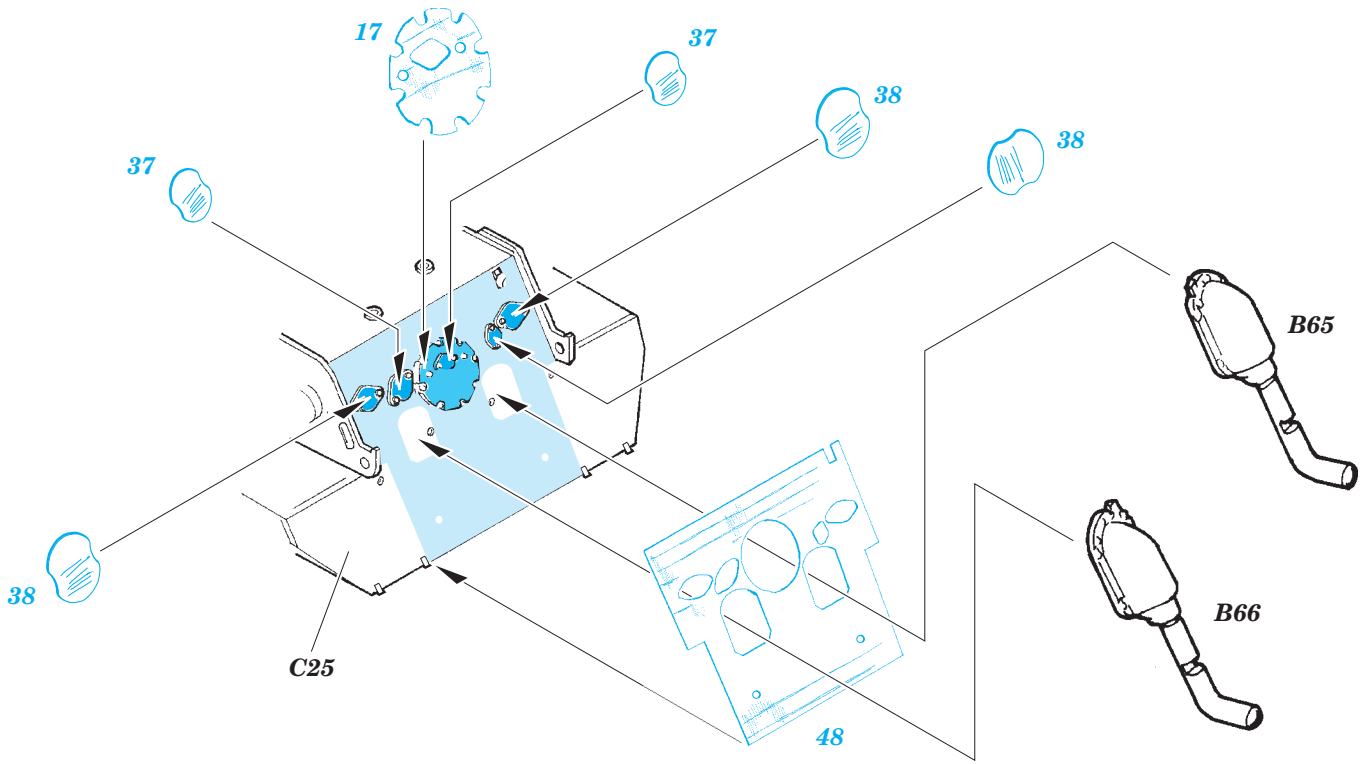

Panther Ausf. D Zimmerit Horizontal

eduard

36 328

detail set for 1/35 TAMIYA No. 35345 kit • sada detailů pro stavebnici 1/35 TAMIYA No. 35345 kit

- APPLY EXPRESS MASK AND PAINT BEFORE GLUING
POUŽIT EXPRESS MASK NABARVIT PŘED SLEPENÍM
- SYMMETRICAL ASSEMBLY
SYMETRICKÁ MONTÁŽ
- REMOVE
ODSTRANIT
- GRIND
OBROUSIT
- DRILL HOLE
VRTÁT OTVOR
- COLORED ETCHED PARTS
LEPTANÉ BAREVNÉ DÍLY
- ETCHED PARTS
LEPTANÉ NEBAREVNÉ DÍLY
- ORIGINAL KIT PARTS
PŮVODNÍ DÍLY STAVEBNICE
- BEND
OHNOUT
- OPTION
VOLBA
- REPLACE
NAHRADIT

ORIGINAL KIT PARTS
PŮVODNÍ DÍLY STAVEBNICE

PHOTO-ETCHED PARTS
LEPTANÉ DÍLY

PARTS TO BE REMOVED
DÍLY K ODSTRANĚNÍ

FILL
TMELIT

Related products: 36 331 Panther Ausf. D schürzen

Related products: 36 331 Panther Ausf. D Zimmerit Vertical