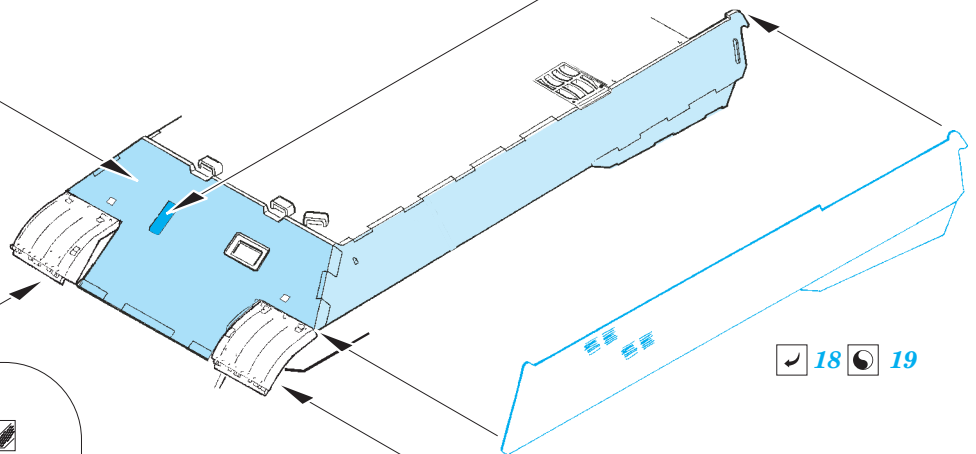

Panther Ausf. D Zimmerit Horizontal

eduard

36 328

detail set for 1/35 TAMIYA No. 35345 kit • sada detailů pro stavebnici 1/35 TAMIYA No. 35345 kit

- APPLY EXPRESS MASK AND PAINT BEFORE GLUING
POUŽIT EXPRESS MASK NABARVIT PŘED SLEPENÍM
- SYMMETRICAL ASSEMBLY
SYMETRICKÁ MONTÁŽ
- REMOVE
ODSTRANIT
- GRIND
OBROUSIT
- DRILL HOLE
VRTÁT OTVOR
- COLORED ETCHED PARTS
LEPTANÉ BAREVNÉ DÍLY
- ETCHED PARTS
LEPTANÉ NEBAREVNÉ DÍLY
- ORIGINAL KIT PARTS
PŮVODNÍ DÍLY STAVEBNICE
- BEND
OHNOUT
- OPTION
VOLBA
- REPLACE
NAHRADIT

ORIGINAL KIT PARTS
PŮVODNÍ DÍLY STAVEBNICE

PHOTO-ETCHED PARTS
LEPTANÉ DÍLY

PARTS TO BE REMOVED
DÍLY K ODSTRANĚNÍ

FILL
TMELIT

Related products: 36 331 Panther Ausf. D schürzen

Related products: 36 331 Panther Ausf. D Zimmerit Vertical