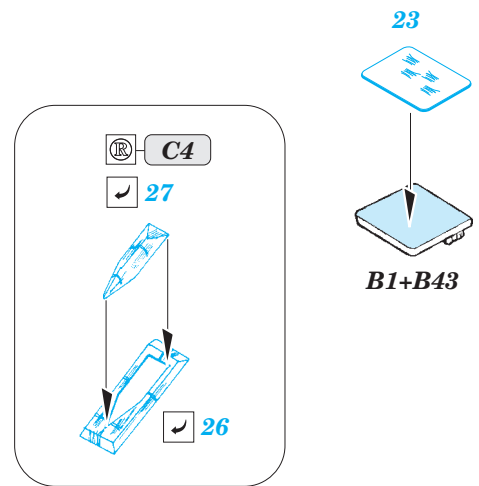

Panther Ausf. D Zimmerit Horizontal

eduard

36 328

detail set for 1/35 TAMIYA No. 35345 kit • sada detailů pro stavebnici 1/35 TAMIYA No. 35345 kit

- APPLY EXPRESS MASK AND PAINT BEFORE GLUING
POUŽIT EXPRESS MASK NABARVIT PŘED SLEPENÍM
- SYMMETRICAL ASSEMBLY
SYMETRICKÁ MONTÁŽ
- REMOVE
ODSTRANIT
- GRIND
OBROUSIT
- DRILL HOLE
VRTÁT OTVOR
- COLORED ETCHED PARTS
LEPTANÉ BAREVNÉ DÍLY
- ETCHED PARTS
LEPTANÉ NEBAREVNÉ DÍLY
- ORIGINAL KIT PARTS
PŮVODNÍ DÍLY STAVEBNICE
- BEND
OHNOUT
- OPTION
VOLBA
- REPLACE
NAHRADIT

ORIGINAL KIT PARTS
PŮVODNÍ DÍLY STAVEBNICE

PHOTO-ETCHED PARTS
LEPTANÉ DÍLY

PARTS TO BE REMOVED
DÍLY K ODSTRANĚNÍ

FILL
TMELIT

Related products: 36 331 Panther Ausf. D schürzen

Related products: 36 331 Panther Ausf. D Zimmerit Vertical