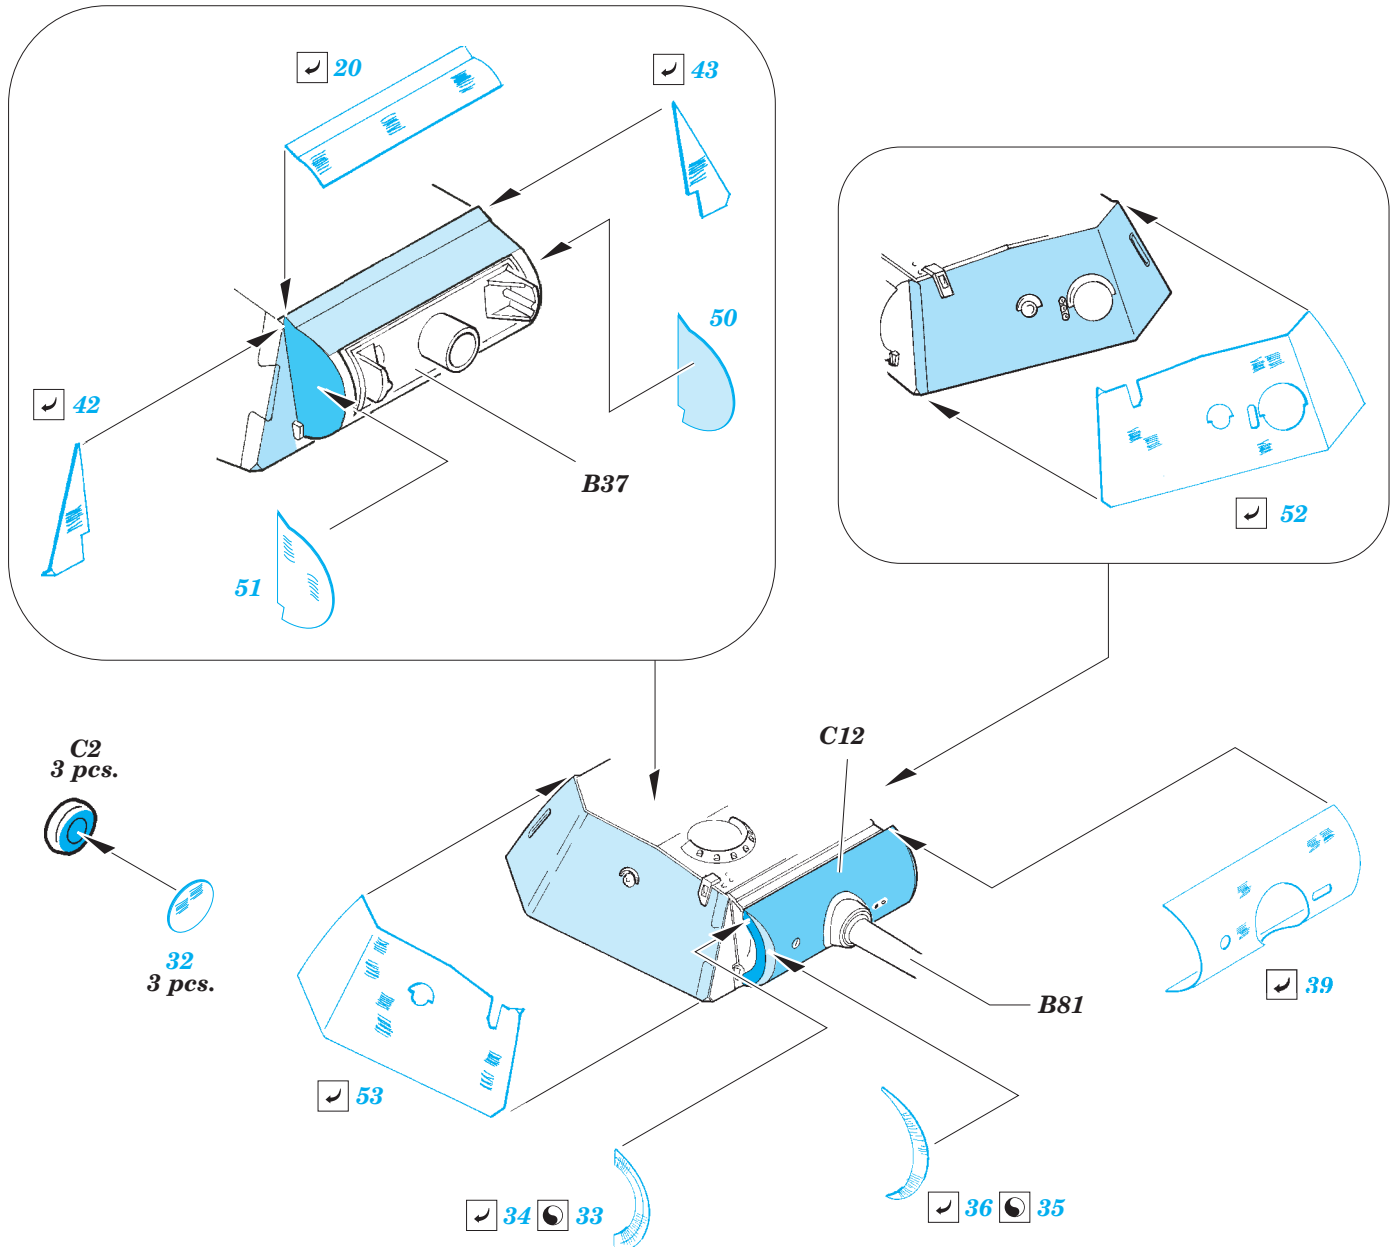

Panther Ausf. D Zimmerit Horizontal

eduard

36 328

detail set for 1/35 TAMIYA No. 35345 kit • sada detailů pro stavebnici 1/35 TAMIYA No. 35345 kit

- APPLY EXPRESS MASK AND PAINT BEFORE GLUING
POUŽIT EXPRESS MASK NABARVIT PŘED SLEPENÍM
- SYMMETRICAL ASSEMBLY
SYMETRICKÁ MONTÁŽ
- REMOVE
ODSTRANIT
- GRIND
OBROUSIT
- DRILL HOLE
VRTÁT OTVOR
- COLORED ETCHED PARTS
LEPTANÉ BAREVNÉ DÍLY
- ETCHED PARTS
LEPTANÉ NEBAREVNÉ DÍLY
- ORIGINAL KIT PARTS
PŮVODNÍ DÍLY STAVEBNICE
- BEND
OHNOUT
- OPTION
VOLBA
- REPLACE
NAHRADIT

ORIGINAL KIT PARTS
PŮVODNÍ DÍLY STAVEBNICE

PHOTO-ETCHED PARTS
LEPTANÉ DÍLY

PARTS TO BE REMOVED
DÍLY K ODSTRANĚNÍ

FILL
TMELIT

Related products: 36 331 Panther Ausf. D schürzen

Related products: 36 331 Panther Ausf. D Zimmerit Vertical