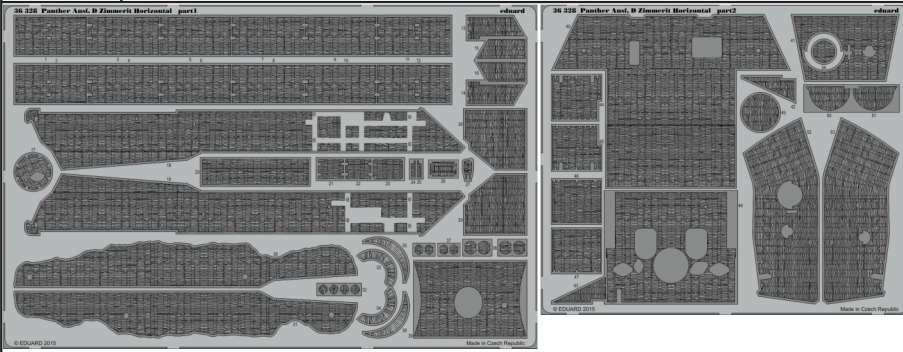

Panther Ausf. D Zimmerit Horizontal

eduard

36 328

detail set for 1/35 TAMIYA No. 35345 kit • sada detailů pro stavebnici 1/35 TAMIYA No. 35345 kit

- APPLY EXPRESS MASK AND PAINT BEFORE GLUING
POUŽIT EXPRESS MASK NABARVIT PŘED SLEPENÍM
- SYMMETRICAL ASSEMBLY
SYMETRICKÁ MONTÁŽ
- REMOVE
ODSTRANIT
- GRIND
OBROUSIT
- DRILL HOLE
VRTÁT OTVOR
- COLORED ETCHED PARTS
LEPTANÉ BAREVNÉ DÍLY
- ETCHED PARTS
LEPTANÉ NEBAREVNÉ DÍLY
- ORIGINAL KIT PARTS
PŮVODNÍ DÍLY STAVEBNICE
- BEND
OHNOUT
- OPTION
VOLBA
- REPLACE
NAHRADIT

ORIGINAL KIT PARTS
PŮVODNÍ DÍLY STAVEBNICE

PHOTO-ETCHED PARTS
LEPTANÉ DÍLY

PARTS TO BE REMOVED
DÍLY K ODSTRANĚNÍ

FILL
TMELIT

Related products: 36 331 Panther Ausf. D schürzen

Related products: 36 331 Panther Ausf. D Zimmerit Vertical