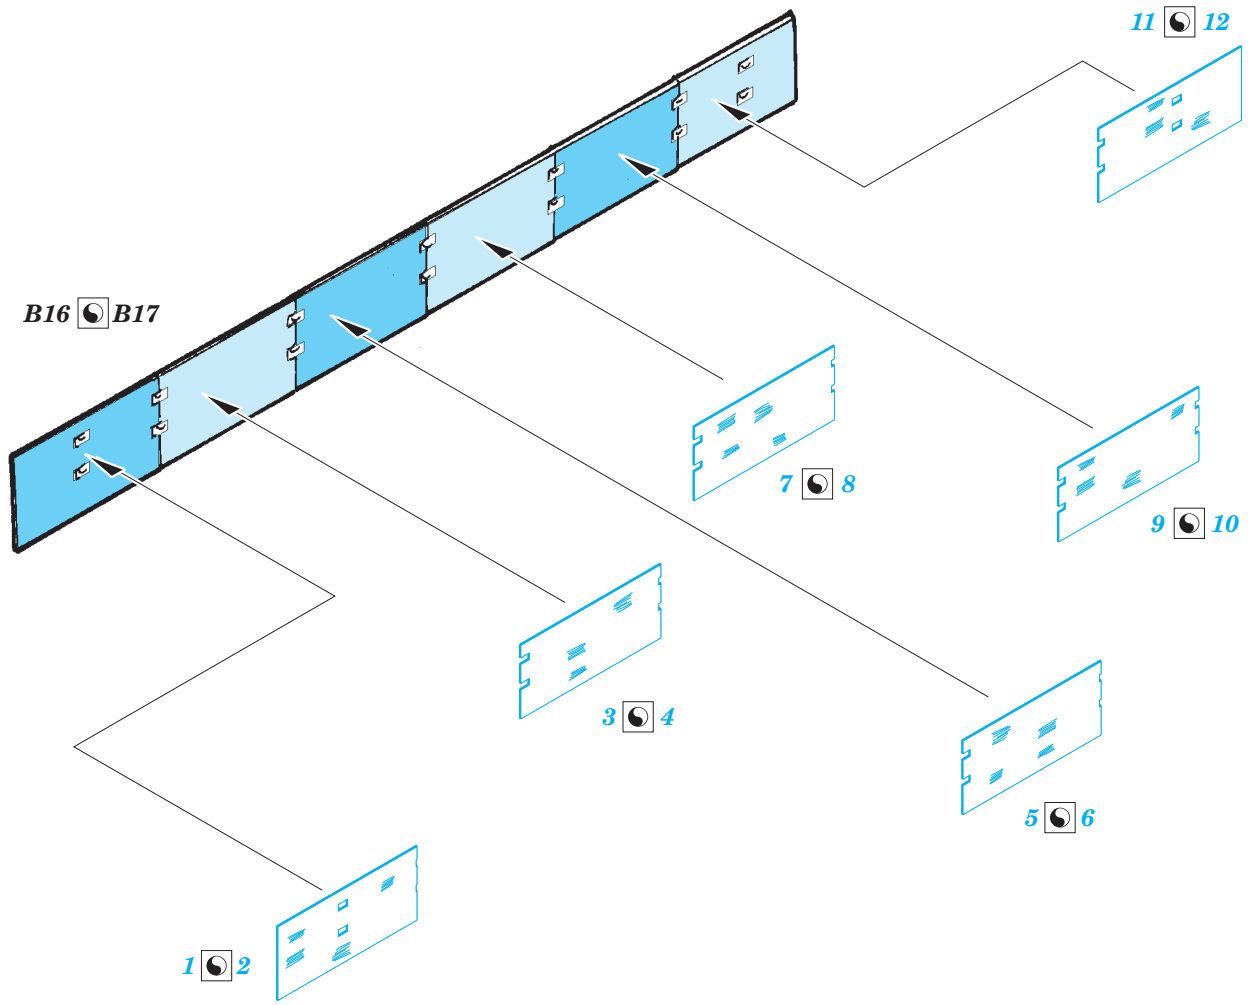

Panther Ausf. D Zimmerit Horizontal

eduard

36 328

detail set for 1/35 TAMIYA No. 35345 kit • sada detailů pro stavebnici 1/35 TAMIYA No. 35345 kit

- APPLY EXPRESS MASK AND PAINT BEFORE GLUING
POUŽIT EXPRESS MASK NABARVIT PŘED SLEPENÍM
- SYMMETRICAL ASSEMBLY
SYMETRICKÁ MONTÁŽ
- REMOVE
ODSTRANIT
- GRIND
OBROUSIT
- DRILL HOLE
VRTÁT OTVOR
- COLORED ETCHED PARTS
LEPTANÉ BAREVNÉ DÍLY
- ETCHED PARTS
LEPTANÉ NEBAREVNÉ DÍLY
- ORIGINAL KIT PARTS
PŮVODNÍ DÍLY STAVEBNICE
- BEND
OHNOUT
- OPTION
VOLBA
- REPLACE
NAHRADIT

ORIGINAL KIT PARTS
PŮVODNÍ DÍLY STAVEBNICE

PHOTO-ETCHED PARTS
LEPTANÉ DÍLY

PARTS TO BE REMOVED
DÍLY K ODSTRANĚNÍ

FILL
TMELIT

Related products: 36 331 Panther Ausf. D schürzen

Related products: 36 331 Panther Ausf. D Zimmerit Vertical