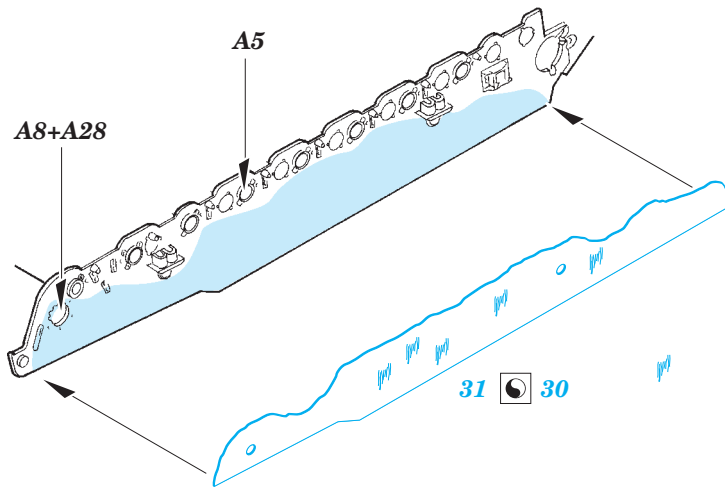

Panther Ausf. D Zimmerit Horizontal

eduard

36 328

detail set for 1/35 TAMIYA No. 35345 kit • sada detailů pro stavebnici 1/35 TAMIYA No. 35345 kit

- APPLY EXPRESS MASK AND PAINT BEFORE GLUING
POUŽIT EXPRESS MASK NABARVIT PŘED SLEPENÍM
- SYMMETRICAL ASSEMBLY
SYMETRICKÁ MONTÁŽ
- REMOVE
ODSTRANIT
- GRIND
OBROUSIT
- DRILL HOLE
VRTÁT OTVOR
- COLORED ETCHED PARTS
LEPTANÉ BAREVNÉ DÍLY
- ETCHED PARTS
LEPTANÉ NEBAREVNÉ DÍLY
- ORIGINAL KIT PARTS
PŮVODNÍ DÍLY STAVEBNICE
- BEND
OHNOUT
- OPTION
VOLBA
- REPLACE
NAHRADIT

ORIGINAL KIT PARTS
PŮVODNÍ DÍLY STAVEBNICE

PHOTO-ETCHED PARTS
LEPTANÉ DÍLY

PARTS TO BE REMOVED
DÍLY K ODSTRANĚNÍ

FILL
TMELIT

Related products: 36 331 Panther Ausf. D schürzen

Related products: 36 331 Panther Ausf. D Zimmerit Vertical