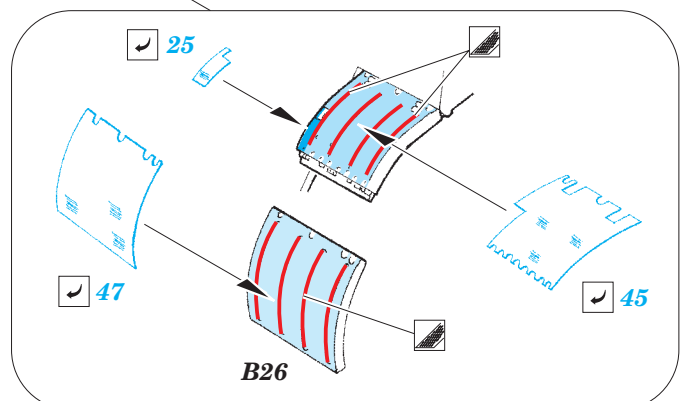

Panther Ausf. D Zimmerit Horizontal

eduard

36 328

detail set for 1/35 TAMIYA No. 35345 kit • sada detailů pro stavebnici 1/35 TAMIYA No. 35345 kit

- APPLY EXPRESS MASK AND PAINT BEFORE GLUING
POUŽIT EXPRESS MASK NABARVIT PŘED SLEPENÍM
- SYMMETRICAL ASSEMBLY
SYMETRICKÁ MONTÁŽ
- REMOVE
ODSTRANIT
- GRIND
OBROUSIT
- DRILL HOLE
VRTÁT OTVOR
- COLORED ETCHED PARTS
LEPTANÉ BAREVNÉ DÍLY
- ETCHED PARTS
LEPTANÉ NEBAREVNÉ DÍLY
- ORIGINAL KIT PARTS
PŮVODNÍ DÍLY STAVEBNICE
- BEND
OHNOUT
- OPTION
VOLBA
- REPLACE
NAHRADIT

ORIGINAL KIT PARTS
PŮVODNÍ DÍLY STAVEBNICE

PHOTO-ETCHED PARTS
LEPTANÉ DÍLY

PARTS TO BE REMOVED
DÍLY K ODSTRANĚNÍ

FILL
TMELIT

Related products: 36 331 Panther Ausf. D schürzen

Related products: 36 331 Panther Ausf. D Zimmerit Vertical