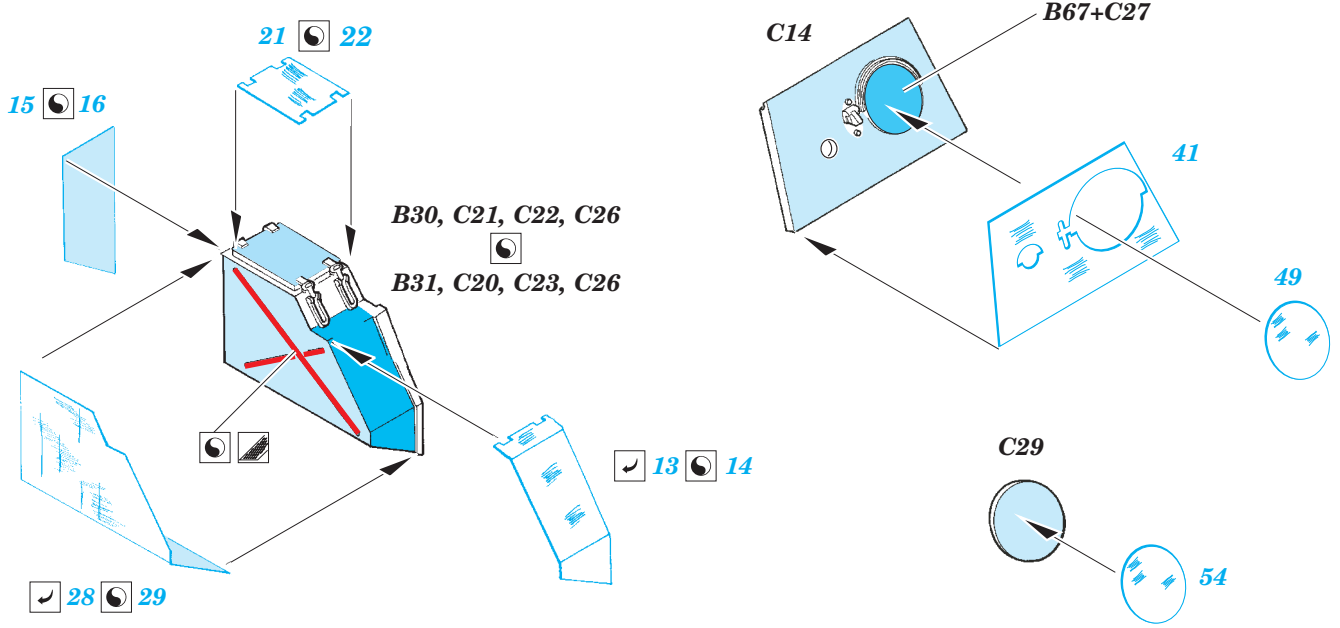

ORIGINAL KIT PARTS
PŮVODNÍ DÍLY STAVEBNICE

PHOTO-ETCHED PARTS
LEPTANÉ DÍLY

PARTS TO BE REMOVED
DÍLY K ODSTRANĚNÍ

FILL
TMELIT

Related products: 36 331 Panther Ausf. D schürzen

Related products: 36 331 Panther Ausf. D Zimmerit Vertical