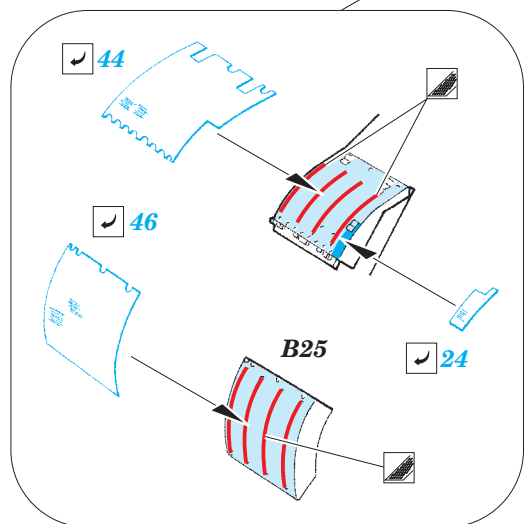

Panther Ausf. D Zimmerit Horizontal

eduard

36 328

detail set for 1/35 TAMIYA No. 35345 kit • sada detailů pro stavebnici 1/35 TAMIYA No. 35345 kit

- APPLY EXPRESS MASK AND PAINT BEFORE GLUING
POUŽIT EXPRESS MASK NABARVIT PŘED SLEPENÍM
- SYMMETRICAL ASSEMBLY
SYMETRICKÁ MONTÁŽ
- REMOVE
ODSTRANIT
- GRIND
OBROUSIT
- DRILL HOLE
VRTÁT OTVOR
- COLORED ETCHED PARTS
LEPTANÉ BAREVNÉ DÍLY
- ETCHED PARTS
LEPTANÉ NEBAREVNÉ DÍLY
- ORIGINAL KIT PARTS
PŮVODNÍ DÍLY STAVEBNICE
- BEND
OHNOUT
- OPTION
VOLBA
- REPLACE
NAHRADIT

ORIGINAL KIT PARTS
PŮVODNÍ DÍLY STAVEBNICE

PHOTO-ETCHED PARTS
LEPTANÉ DÍLY

PARTS TO BE REMOVED
DÍLY K ODSTRANĚNÍ

FILL
TMELIT

Related products: 36 331 Panther Ausf. D schürzen

Related products: 36 331 Panther Ausf. D Zimmerit Vertical