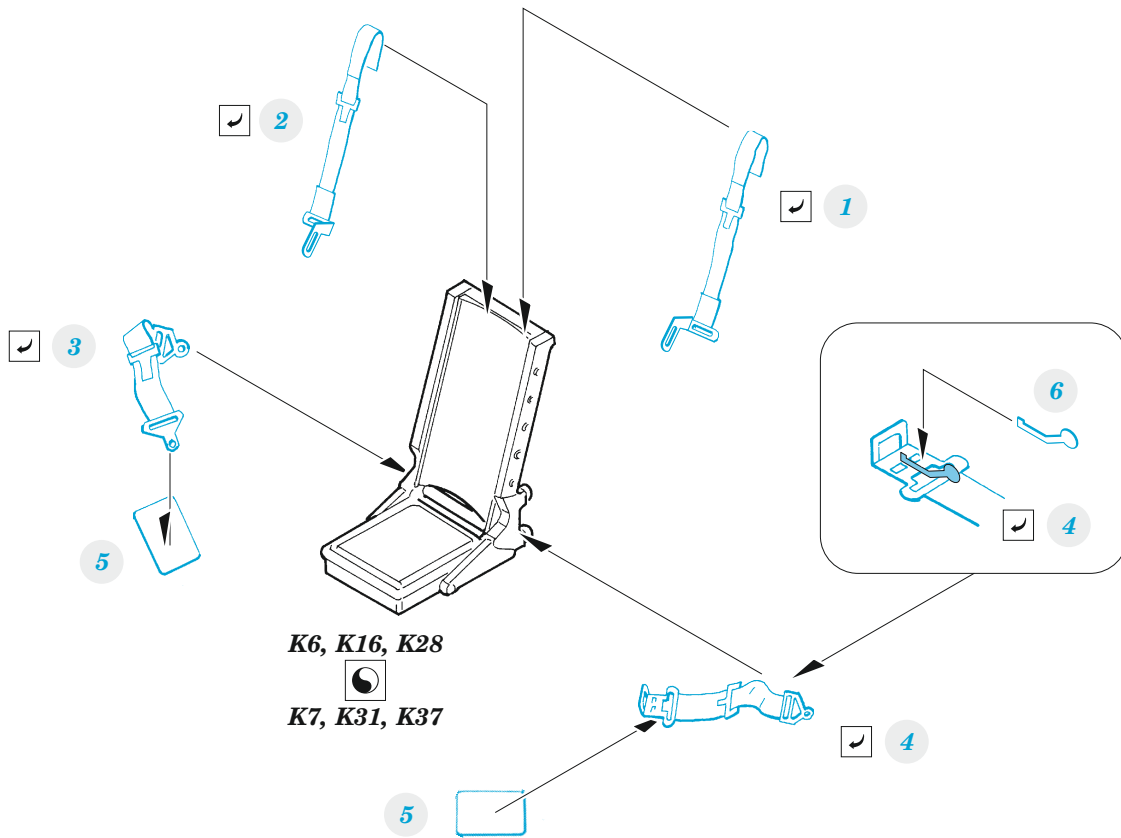

H-34 seatbelts STEEL

eduard

FE 1031

1/48

detail set for GALLERY MODELS 1/48 kit • sada detailů pro stavebnici GALLERY MODELS 1/48

- APPLY EXPRESS MASK AND PAINT BEFORE GLUING
POUŽIT EXPRESS MASK NABARVIT PŘED SLEPENÍM
 - SYMMETRICAL ASSEMBLY
SYMETRICKÁ MONTÁŽ
 - REMOVE
ODSTRANIT
 - GRIND
OBROUSIT
 - DRILL HOLE
VRTÁT OTVOR
 - BEND
OHNOUT
 - OPTION
VOLBA
 - REPLACE
NAHRADIT
- 1 COLORED ETCHED PARTS
LEPTANÉ BAREVNÉ DÍLY
- 1 ETCHED PARTS
LEPTANÉ NEBAREVNÉ DÍLY
- 1 ORIGINAL KIT PARTS
PŮVODNÍ DÍLY STAVEBNICE

ORIGINAL KIT PARTS
PŮVODNÍ DÍLY STAVEBNICE

PHOTO-ETCHED PARTS
LEPTANÉ DÍLY

PARTS TO BE REMOVED
DÍLY K ODSTRANĚNÍ

FILL
TMELIT

Related products: FE 1030 + 49 1030 H-34 1/48