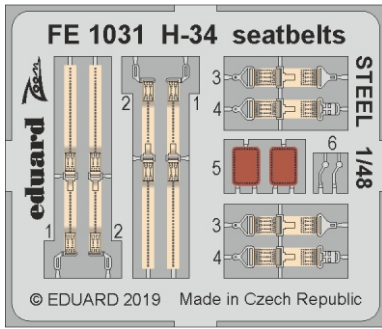

H-34 seatbelts STEEL

eduard

FE 1031

1/48

detail set for GALLERY MODELS 1/48 kit • sada detailů pro stavebnici GALLERY MODELS 1/48

- APPLY EXPRESS MASK AND PAINT BEFORE GLUING
POUŽIT EXPRESS MASK NABARVIT PŘED SLEPENÍM
 - SYMMETRICAL ASSEMBLY
SYMETRICKÁ MONTÁŽ
 - REMOVE
ODSTRANIT
 - GRIND
OBROUSIT
 - DRILL HOLE
VRTÁT OTVOR
 - BEND
OHNOUT
 - OPTION
VOLBA
 - REPLACE
NAHRADIT
- 1 COLORED ETCHED PARTS
LEPTANÉ BAREVNÉ DÍLY
- 1 ETCHED PARTS
LEPTANÉ NEBAREVNÉ DÍLY
- 1 ORIGINAL KIT PARTS
PŮVODNÍ DÍLY STAVEBNICE

ORIGINAL KIT PARTS
PŮVODNÍ DÍLY STAVEBNICE

PHOTO-ETCHED PARTS
LEPTANÉ DÍLY

PARTS TO BE REMOVED
DÍLY K ODSTRANĚNÍ

FILL
TMELIT

Related products: FE 1030 + 49 1030 H-34 1/48