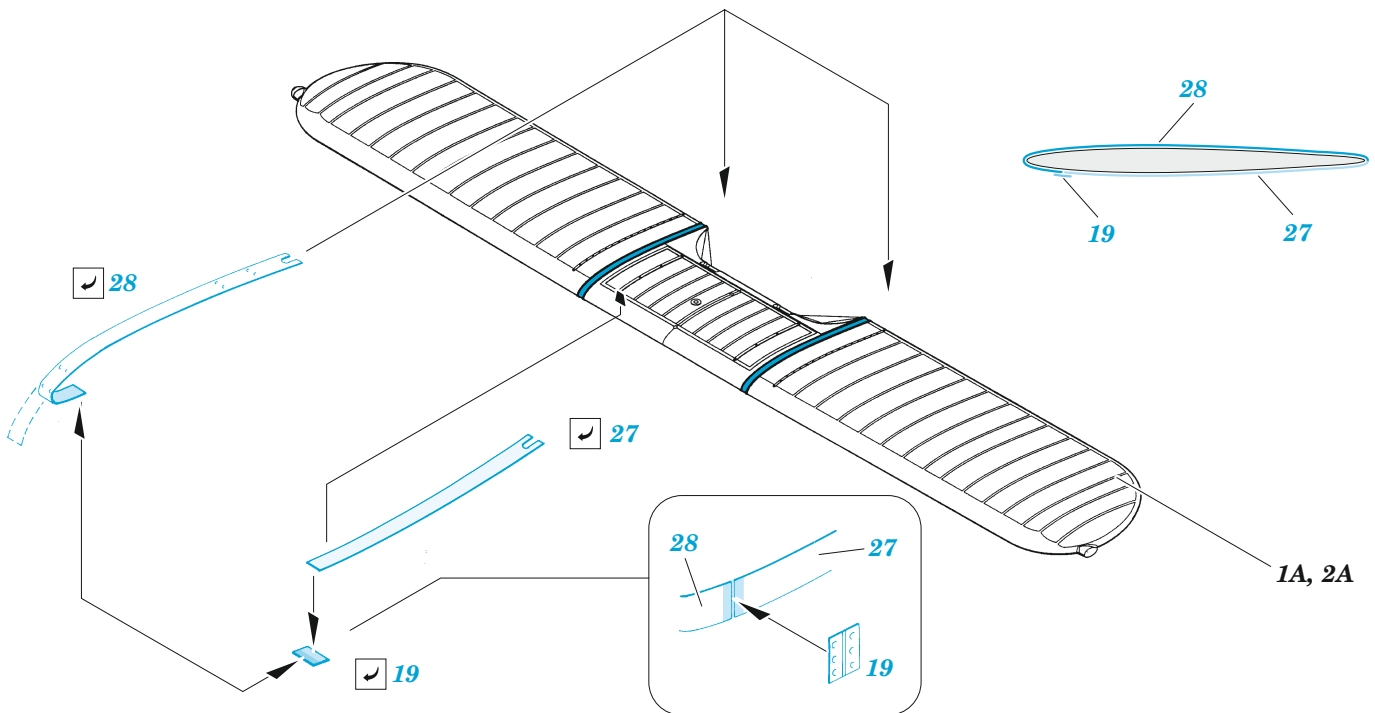

# PT-17 Kaydet

eduard

32 968

1/32

detail set for RODEN 1/32 kit • sada detailů pro stavebnici RODEN 1/32

- APPLY EXPRESS MASK AND PAINT BEFORE GLUING  
POUŽIT EXPRESS MASK NABARVIT PŘED SLEPENÍM
- SYMMETRICAL ASSEMBLY  
SYMETRICKÁ MONTÁŽ
- REMOVE  
ODSTRANIT
- GRIND  
OBROUSIT
- DRILL HOLE  
VRTAT OTVOR
- BEND  
OHNOUT
- OPTION  
VOLBA
- REPLACE  
NAHRADIT
- COLORED ETCHED PARTS  
LEPTANÉ BAREVNÉ DÍLY
- ETCHED PARTS  
LEPTANÉ NEBAREVNÉ DÍLY
- ORIGINAL KIT PARTS  
PŮVODNÍ DÍLY STAVEBNICE

ORIGINAL KIT PARTS PŮVODNÍ DÍLY STAVEBNICE      PHOTO-ETCHED PARTS LEPTANÉ DÍLY      PARTS TO BE REMOVED DÍLY K ODSTRANĚNÍ      FILL TMELIT

Related products: 33 255 PT-17 Kaydet seatbelts STEEL 1/32