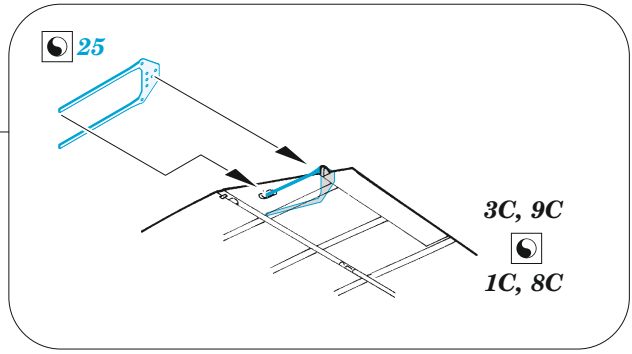

# PT-17 Kaydet

eduard

32 968

1/32

detail set for RODEN 1/32 kit • sada detailů pro stavebnici RODEN 1/32

- APPLY EXPRESS MASK AND PAINT BEFORE GLUING  
POUŽIT EXPRESS MASK NABARVIT PŘED SLEPENÍM
- SYMMETRICAL ASSEMBLY  
SYMETRICKÁ MONTÁŽ
- REMOVE  
ODSTRANIT
- GRIND  
OBROUSIT
- DRILL HOLE  
VRTAT OTVOR
- BEND  
OHNOUT
- OPTION  
VOLBA
- REPLACE  
NAHRADIT
- COLORED ETCHED PARTS  
LEPTANÉ BAREVNÉ DÍLY
- ETCHED PARTS  
LEPTANÉ NEBAREVNÉ DÍLY
- ORIGINAL KIT PARTS  
PŮVODNÍ DÍLY STAVEBNICE

ORIGINAL KIT PARTS PŮVODNÍ DÍLY STAVEBNICE      PHOTO-ETCHED PARTS LEPTANÉ DÍLY      PARTS TO BE REMOVED DÍLY K ODSTRANĚNÍ      FILL TMELIT

Related products: 33 255 PT-17 Kaydet seatbelts STEEL 1/32