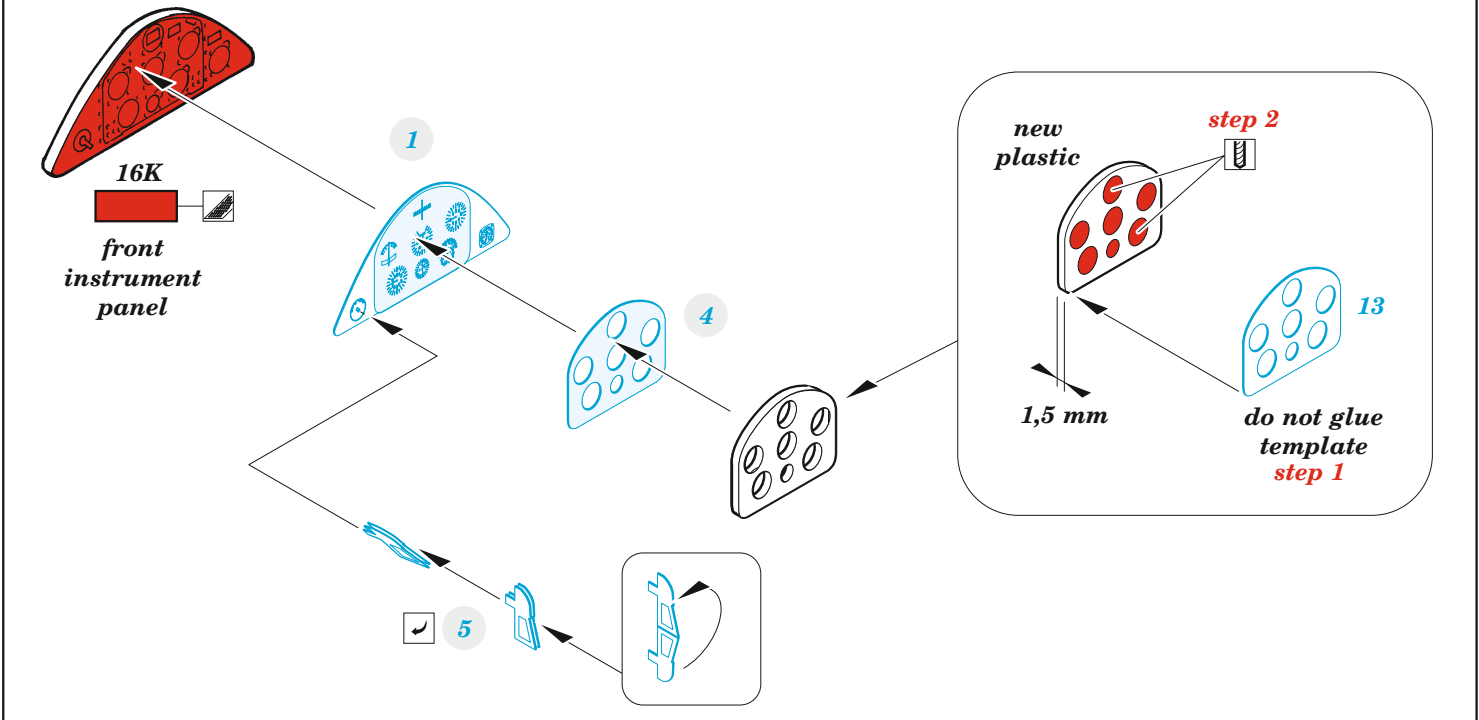

# PT-17 Kaydet

eduard

32 968

1/32

detail set for RODEN 1/32 kit • sada detailů pro stavebnici RODEN 1/32

- APPLY EXPRESS MASK AND PAINT BEFORE GLUING  
POUŽIT EXPRESS MASK NABARVIT PŘED SLEPENÍM
- SYMMETRICAL ASSEMBLY  
SYMETRICKÁ MONTÁŽ
- REMOVE  
ODSTRANIT
- GRIND  
OBROUSIT
- DRILL HOLE  
VRTAT OTVOR
- BEND  
OHNOUT
- OPTION  
VOLBA
- REPLACE  
NAHRADIT
- COLORED ETCHED PARTS  
LEPTANÉ BAREVNÉ DÍLY
- ETCHED PARTS  
LEPTANÉ NEBAREVNÉ DÍLY
- ORIGINAL KIT PARTS  
PŮVODNÍ DÍLY STAVEBNICE

ORIGINAL KIT PARTS PŮVODNÍ DÍLY STAVEBNICE      PHOTO-ETCHED PARTS LEPTANÉ DÍLY      PARTS TO BE REMOVED DÍLY K ODSTRANĚNÍ      FILL TMELIT

Related products: 33 255 PT-17 Kaydet seatbelts STEEL 1/32