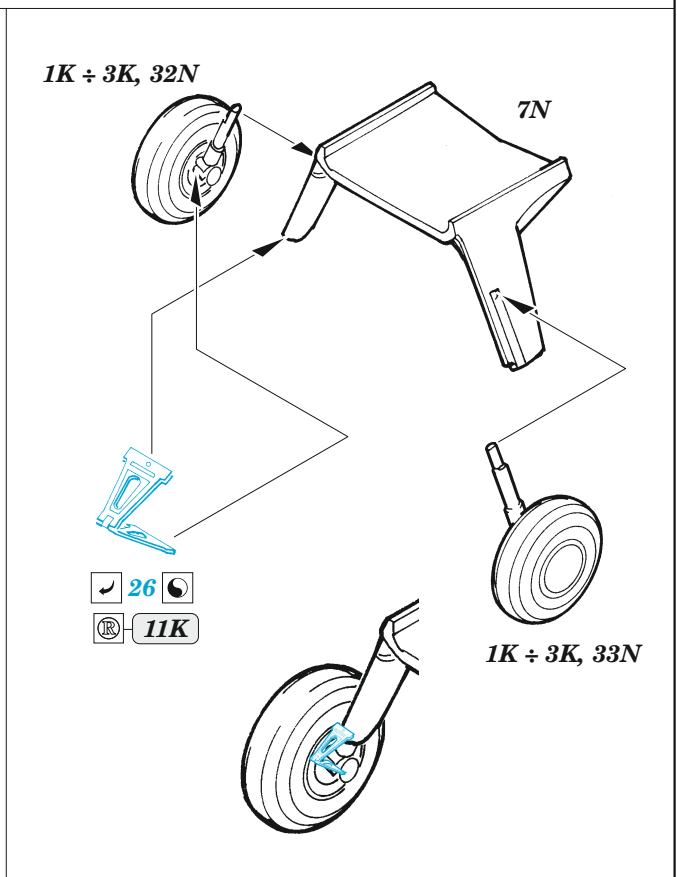

# PT-17 Kaydet

eduard

32 968

1/32

detail set for RODEN 1/32 kit • sada detailů pro stavebnici RODEN 1/32

- APPLY EXPRESS MASK AND PAINT BEFORE GLUING  
POUŽIT EXPRESS MASK NABARVIT PŘED SLEPENÍM
- SYMMETRICAL ASSEMBLY  
SYMETRICKÁ MONTÁŽ
- REMOVE  
ODSTRANIT
- GRIND  
OBROUSIT
- DRILL HOLE  
VRTAT OTVOR
- BEND  
OHNOUT
- OPTION  
VOLBA
- REPLACE  
NAHRADIT
- COLORED ETCHED PARTS  
LEPTANÉ BAREVNÉ DÍLY
- ETCHED PARTS  
LEPTANÉ NEBAREVNÉ DÍLY
- ORIGINAL KIT PARTS  
PŮVODNÍ DÍLY STAVEBNICE

ORIGINAL KIT PARTS PŮVODNÍ DÍLY STAVEBNICE      PHOTO-ETCHED PARTS LEPTANÉ DÍLY      PARTS TO BE REMOVED DÍLY K ODSTRANĚNÍ      FILL TMELIT

Related products: 33 255 PT-17 Kaydet seatbelts STEEL 1/32