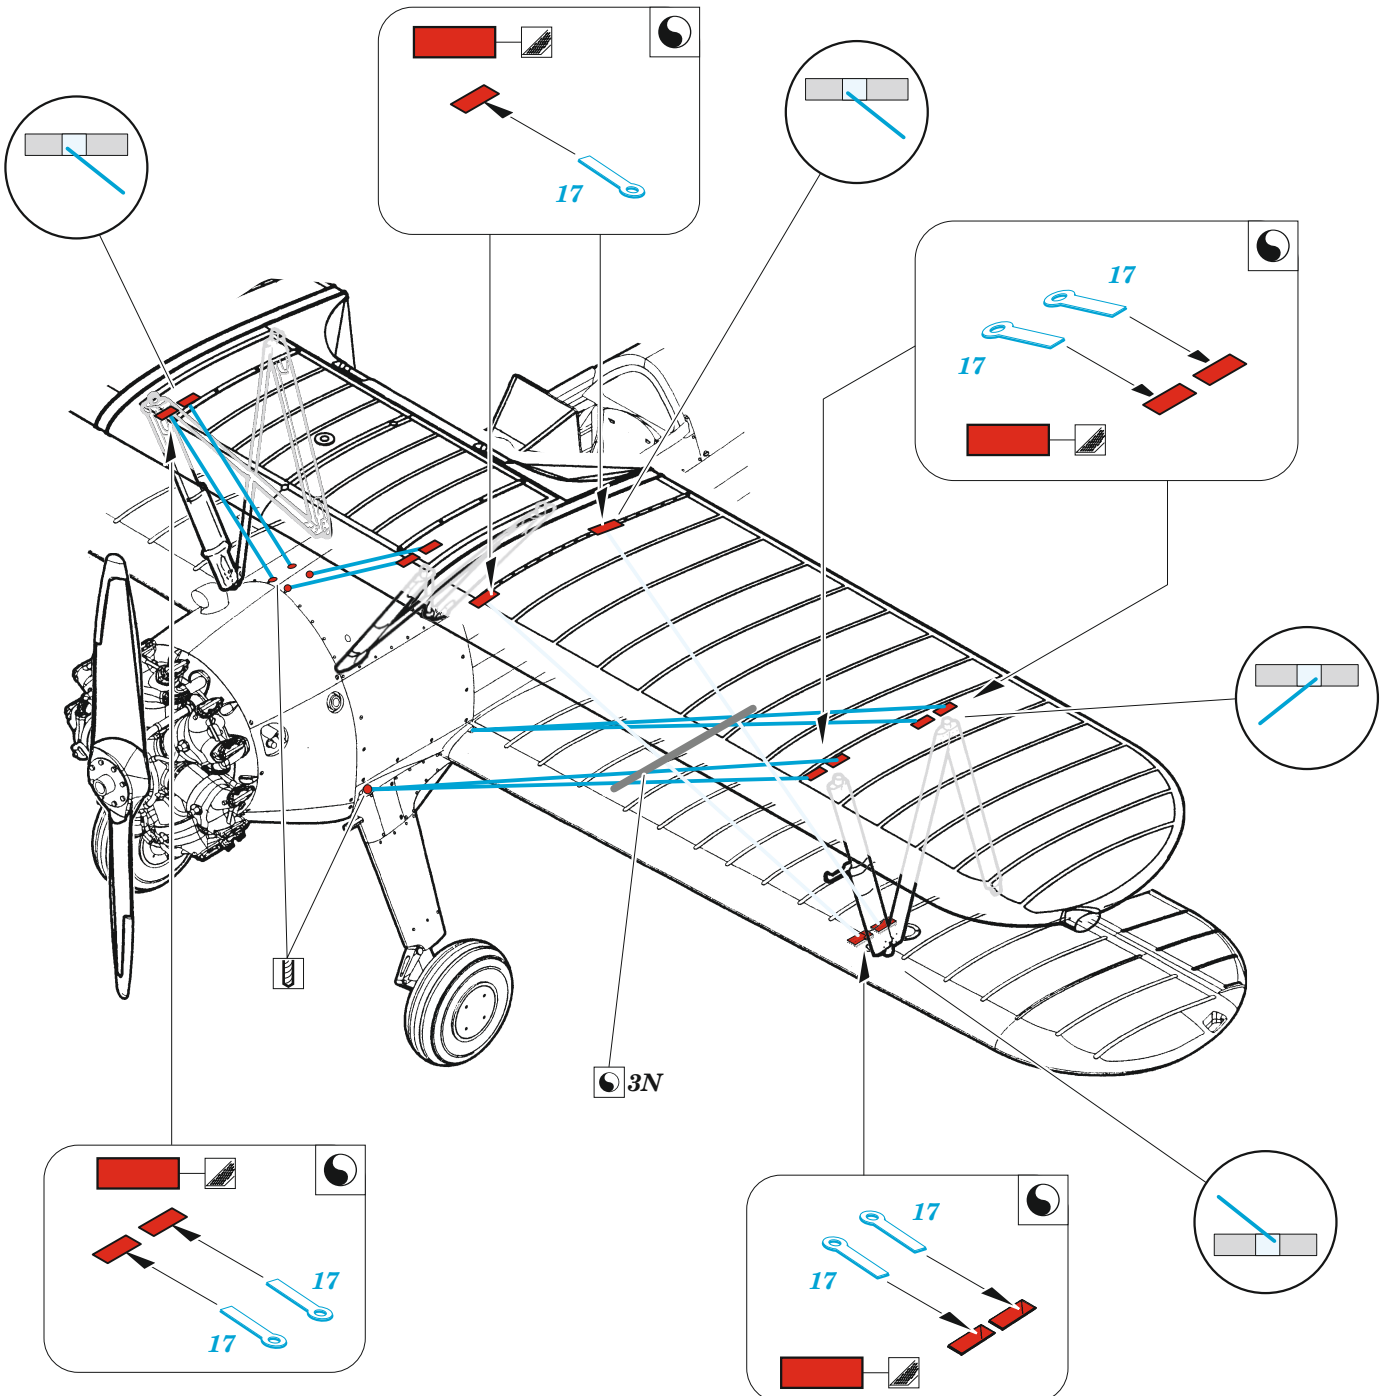

# PT-17 Kaydet

eduard

32 968

1/32

detail set for RODEN 1/32 kit • sada detailů pro stavebnici RODEN 1/32

- APPLY EXPRESS MASK AND PAINT BEFORE GLUING  
POUŽIT EXPRESS MASK NABARVIT PŘED SLEPENÍM
- SYMMETRICAL ASSEMBLY  
SYMETRICKÁ MONTÁŽ
- REMOVE  
ODSTRANIT
- GRIND  
OBROUSIT
- DRILL HOLE  
VRTAT OTVOR
- BEND  
OHNOUT
- OPTION  
VOLBA
- REPLACE  
NAHRADIT
- COLORED ETCHED PARTS  
LEPTANÉ BAREVNÉ DÍLY
- ETCHED PARTS  
LEPTANÉ NEBAREVNÉ DÍLY
- ORIGINAL KIT PARTS  
PŮVODNÍ DÍLY STAVEBNICE

ORIGINAL KIT PARTS PŮVODNÍ DÍLY STAVEBNICE      PHOTO-ETCHED PARTS LEPTANÉ DÍLY      PARTS TO BE REMOVED DÍLY K ODSTRANĚNÍ      FILL TMELIT

Related products: 33 255 PT-17 Kaydet seatbelts STEEL 1/32