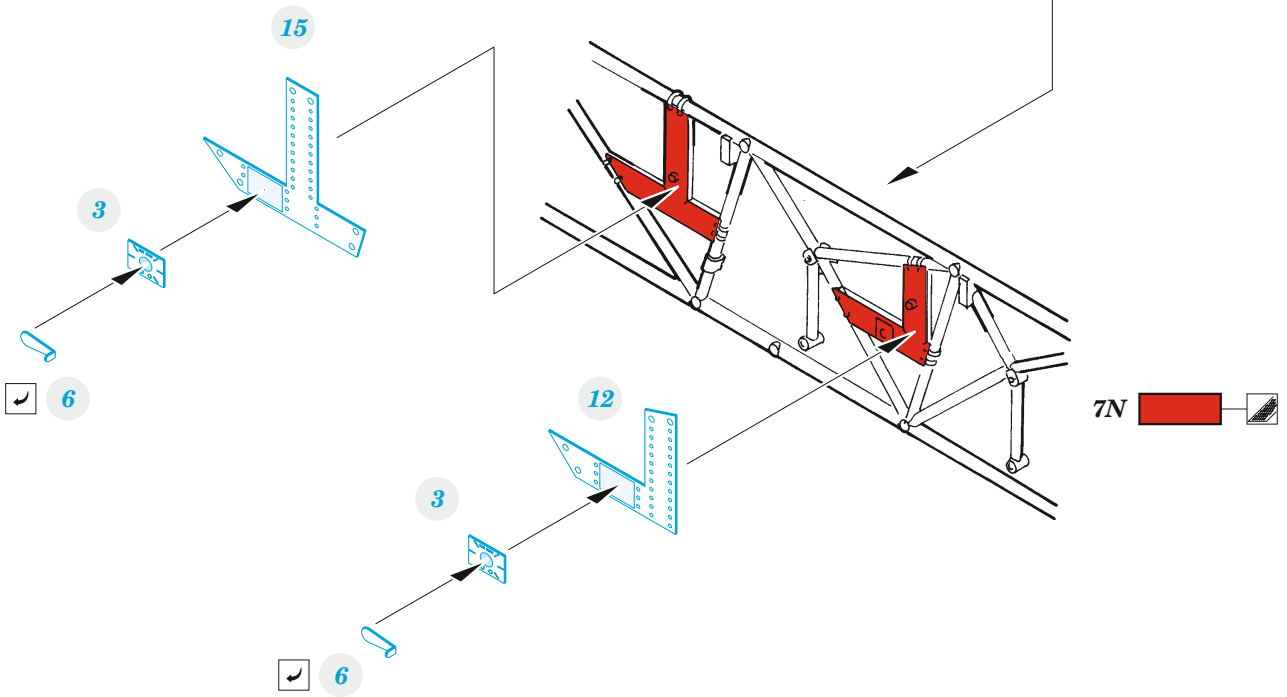

# PT-17 Kaydet

eduard

32 968

1/32

detail set for RODEN 1/32 kit • sada detailů pro stavebnici RODEN 1/32

- APPLY EXPRESS MASK AND PAINT BEFORE GLUING  
POUŽIT EXPRESS MASK NABARVIT PŘED SLEPENÍM
- SYMMETRICAL ASSEMBLY  
SYMETRICKÁ MONTÁŽ
- REMOVE  
ODSTRANIT
- GRIND  
OBROUSIT
- DRILL HOLE  
VRTAT OTVOR
- BEND  
OHNOUT
- OPTION  
VOLBA
- REPLACE  
NAHRADIT
- COLORED ETCHED PARTS  
LEPTANÉ BAREVNÉ DÍLY
- ETCHED PARTS  
LEPTANÉ NEBAREVNÉ DÍLY
- ORIGINAL KIT PARTS  
PŮVODNÍ DÍLY STAVEBNICE

ORIGINAL KIT PARTS PŮVODNÍ DÍLY STAVEBNICE      PHOTO-ETCHED PARTS LEPTANÉ DÍLY      PARTS TO BE REMOVED DÍLY K ODSTRANĚNÍ      FILL TMELIT

Related products: 33 255 PT-17 Kaydet seatbelts STEEL 1/32