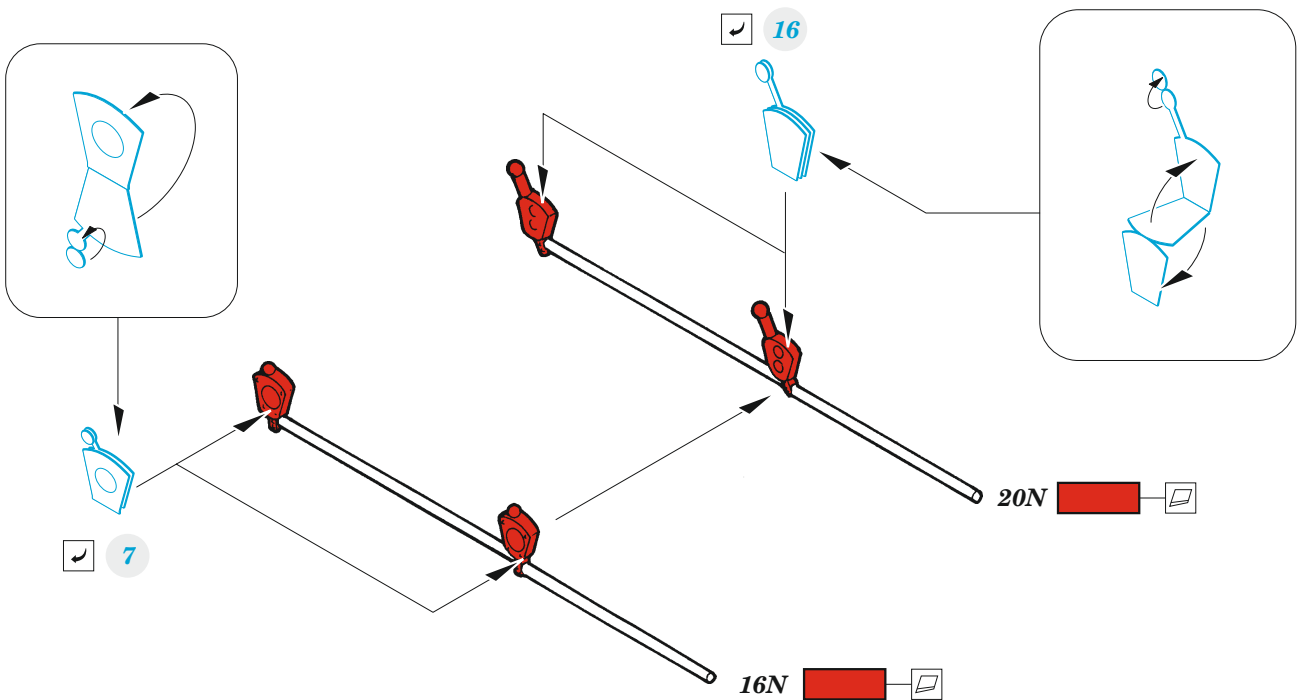

# PT-17 Kaydet

eduard

32 968

1/32

detail set for RODEN 1/32 kit • sada detailů pro stavebnici RODEN 1/32

- APPLY EXPRESS MASK AND PAINT BEFORE GLUING  
POUŽIT EXPRESS MASK NABARVIT PŘED SLEPENÍM
- SYMMETRICAL ASSEMBLY  
SYMETRICKÁ MONTÁŽ
- REMOVE  
ODSTRANIT
- GRIND  
OBROUSIT
- DRILL HOLE  
VRTAT OTVOR
- BEND  
OHNOUT
- OPTION  
VOLBA
- REPLACE  
NAHRADIT
- COLORED ETCHED PARTS  
LEPTANÉ BAREVNÉ DÍLY
- ETCHED PARTS  
LEPTANÉ NEBAREVNÉ DÍLY
- ORIGINAL KIT PARTS  
PŮVODNÍ DÍLY STAVEBNICE

ORIGINAL KIT PARTS PŮVODNÍ DÍLY STAVEBNICE      PHOTO-ETCHED PARTS LEPTANÉ DÍLY      PARTS TO BE REMOVED DÍLY K ODSTRANĚNÍ      FILL TMELIT

Related products: 33 255 PT-17 Kaydet seatbelts STEEL 1/32