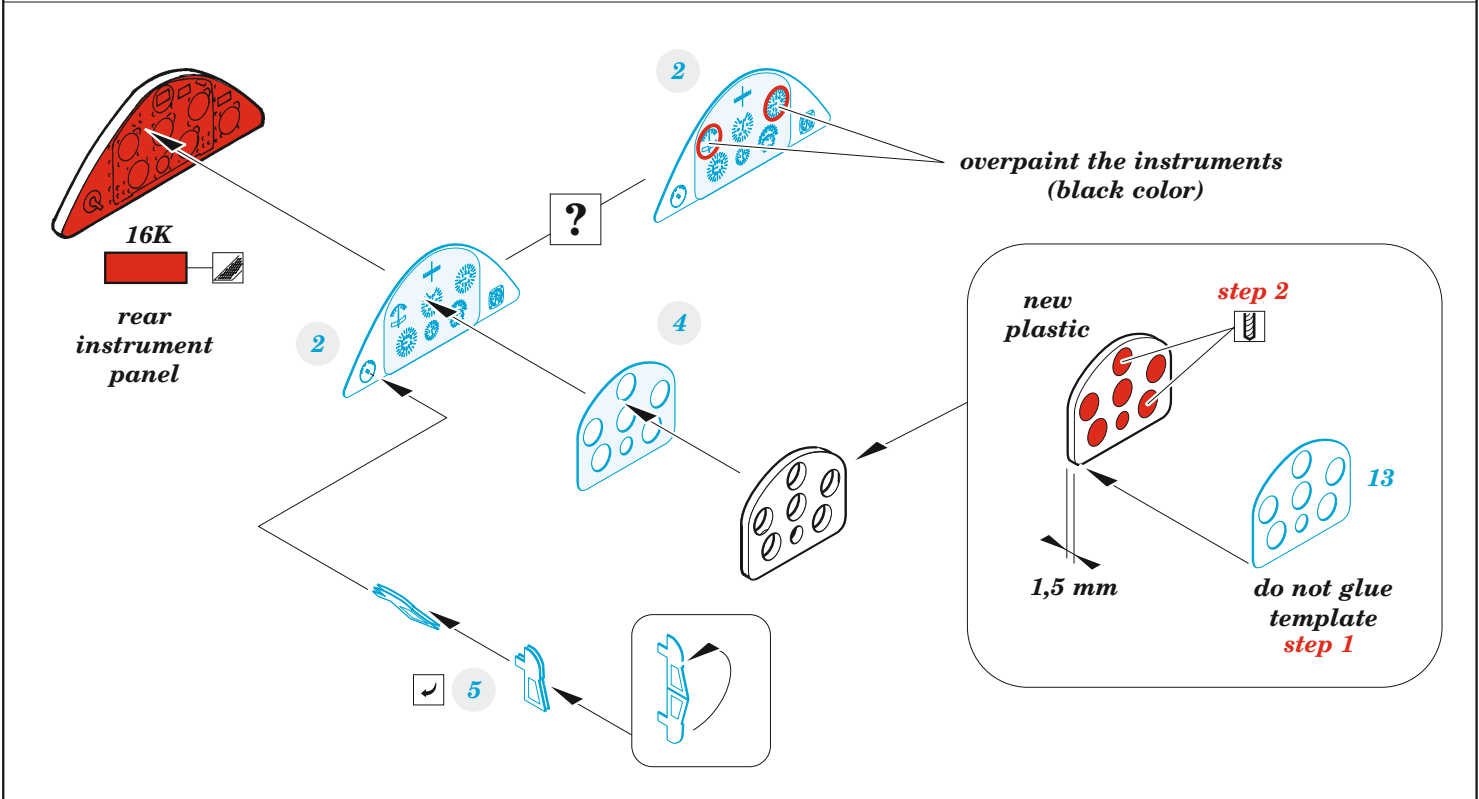

# PT-17 Kaydet

eduard

32 968

1/32

detail set for RODEN 1/32 kit • sada detailů pro stavebnici RODEN 1/32

- APPLY EXPRESS MASK AND PAINT BEFORE GLUING  
POUŽIT EXPRESS MASK NABARVIT PŘED SLEPENÍM
- SYMMETRICAL ASSEMBLY  
SYMETRICKÁ MONTÁŽ
- REMOVE  
ODSTRANIT
- GRIND  
OBROUSIT
- DRILL HOLE  
VRTAT OTVOR
- BEND  
OHNOUT
- OPTION  
VOLBA
- REPLACE  
NAHRADIT
- COLORED ETCHED PARTS  
LEPTANÉ BAREVNÉ DÍLY
- ETCHED PARTS  
LEPTANÉ NEBAREVNÉ DÍLY
- ORIGINAL KIT PARTS  
PŮVODNÍ DÍLY STAVEBNICE

ORIGINAL KIT PARTS PŮVODNÍ DÍLY STAVEBNICE      PHOTO-ETCHED PARTS LEPTANÉ DÍLY      PARTS TO BE REMOVED DÍLY K ODSTRANĚNÍ      FILL TMELIT

Related products: 33 255 PT-17 Kaydet seatbelts STEEL 1/32