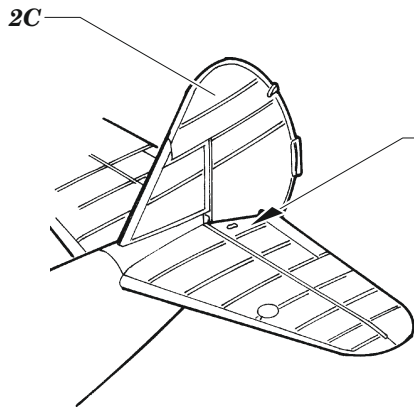

# PT-17 Kaydet

eduard

32 968

1/32

detail set for RODEN 1/32 kit • sada detailů pro stavebnici RODEN 1/32

- APPLY EXPRESS MASK AND PAINT BEFORE GLUING  
POUŽIT EXPRESS MASK NABARVIT PŘED SLEPENÍM
- SYMMETRICAL ASSEMBLY  
SYMETRICKÁ MONTÁŽ
- REMOVE  
ODSTRANIT
- GRIND  
OBROUSIT
- DRILL HOLE  
VRTAT OTVOR
- BEND  
OHNOUT
- OPTION  
VOLBA
- REPLACE  
NAHRADIT
- COLORED ETCHED PARTS  
LEPTANÉ BAREVNÉ DÍLY
- ETCHED PARTS  
LEPTANÉ NEBAREVNÉ DÍLY
- ORIGINAL KIT PARTS  
PŮVODNÍ DÍLY STAVEBNICE

ORIGINAL KIT PARTS PŮVODNÍ DÍLY STAVEBNICE      PHOTO-ETCHED PARTS LEPTANÉ DÍLY      PARTS TO BE REMOVED DÍLY K ODSTRANĚNÍ      FILL TMELIT

Related products: 33 255 PT-17 Kaydet seatbelts STEEL 1/32