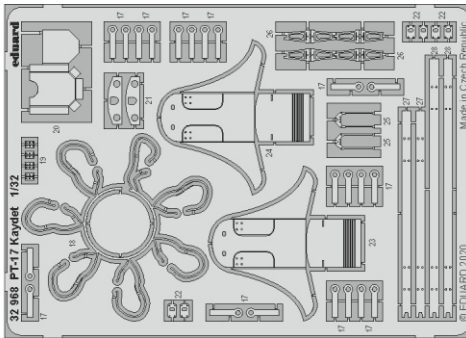

# PT-17 Kaydet

eduard

32 968

1/32

detail set for RODEN 1/32 kit • sada detailů pro stavebnici RODEN 1/32

- APPLY EXPRESS MASK AND PAINT BEFORE GLUING  
POUŽIT EXPRESS MASK NABARVIT PŘED SLEPENÍM
- SYMMETRICAL ASSEMBLY  
SYMETRICKÁ MONTÁŽ
- REMOVE  
ODSTRANIT
- GRIND  
OBROUSIT
- DRILL HOLE  
VRTAT OTVOR
- BEND  
OHNOUT
- OPTION  
VOLBA
- REPLACE  
NAHRADIT
- COLORED ETCHED PARTS  
LEPTANÉ BAREVNÉ DÍLY
- ETCHED PARTS  
LEPTANÉ NEBAREVNÉ DÍLY
- ORIGINAL KIT PARTS  
PŮVODNÍ DÍLY STAVEBNICE

ORIGINAL KIT PARTS PŮVODNÍ DÍLY STAVEBNICE      PHOTO-ETCHED PARTS LEPTANÉ DÍLY      PARTS TO BE REMOVED DÍLY K ODSTRANĚNÍ      FILL TMELIT

Related products: 33 255 PT-17 Kaydet seatbelts STEEL 1/32