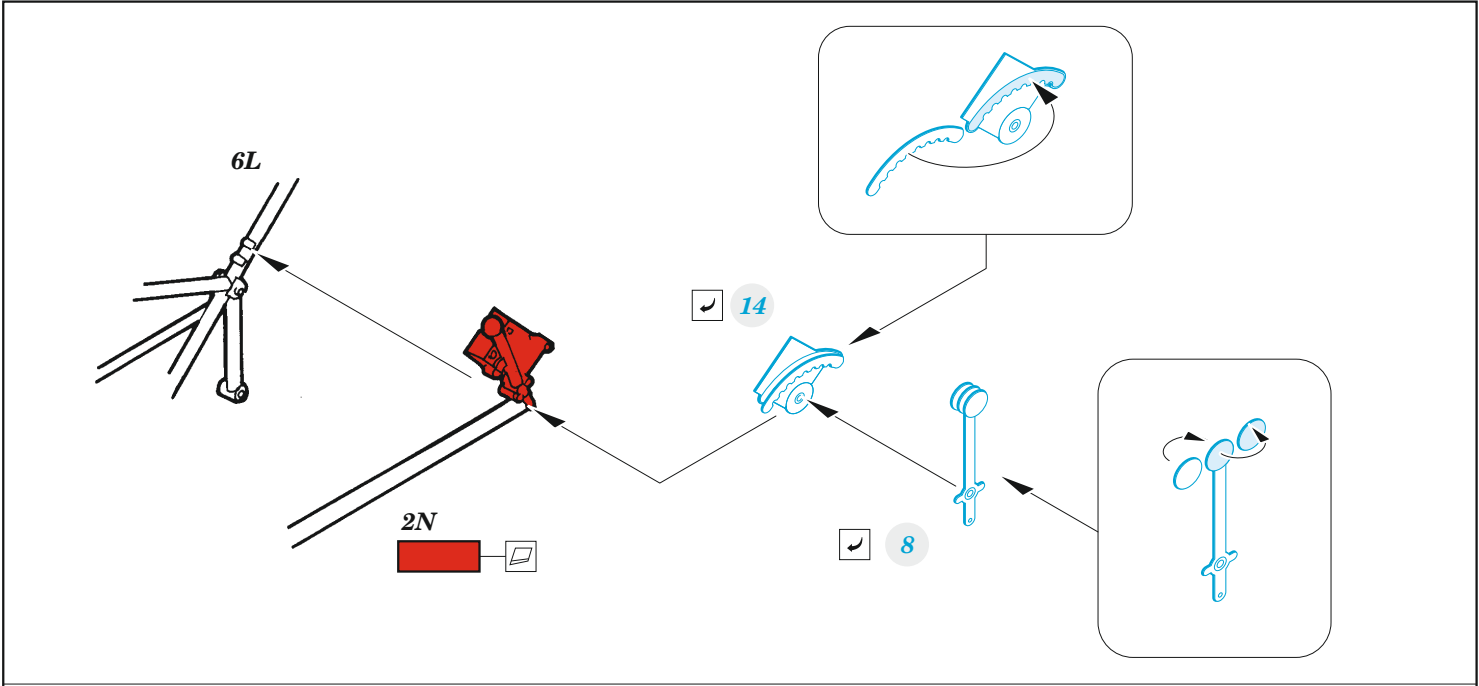

# PT-17 Kaydet

eduard

32 968

1/32

detail set for RODEN 1/32 kit • sada detailů pro stavebnici RODEN 1/32

- APPLY EXPRESS MASK AND PAINT BEFORE GLUING  
POUŽIT EXPRESS MASK NABARVIT PŘED SLEPENÍM
- SYMMETRICAL ASSEMBLY  
SYMETRICKÁ MONTÁŽ
- REMOVE  
ODSTRANIT
- GRIND  
OBROUSIT
- DRILL HOLE  
VRTAT OTVOR
- BEND  
OHNOUT
- OPTION  
VOLBA
- REPLACE  
NAHRADIT
- COLORED ETCHED PARTS  
LEPTANÉ BAREVNÉ DÍLY
- ETCHED PARTS  
LEPTANÉ NEBAREVNÉ DÍLY
- ORIGINAL KIT PARTS  
PŮVODNÍ DÍLY STAVEBNICE

ORIGINAL KIT PARTS PŮVODNÍ DÍLY STAVEBNICE      PHOTO-ETCHED PARTS LEPTANÉ DÍLY      PARTS TO BE REMOVED DÍLY K ODSTRANĚNÍ      FILL TMELIT

Related products: 33 255 PT-17 Kaydet seatbelts STEEL 1/32