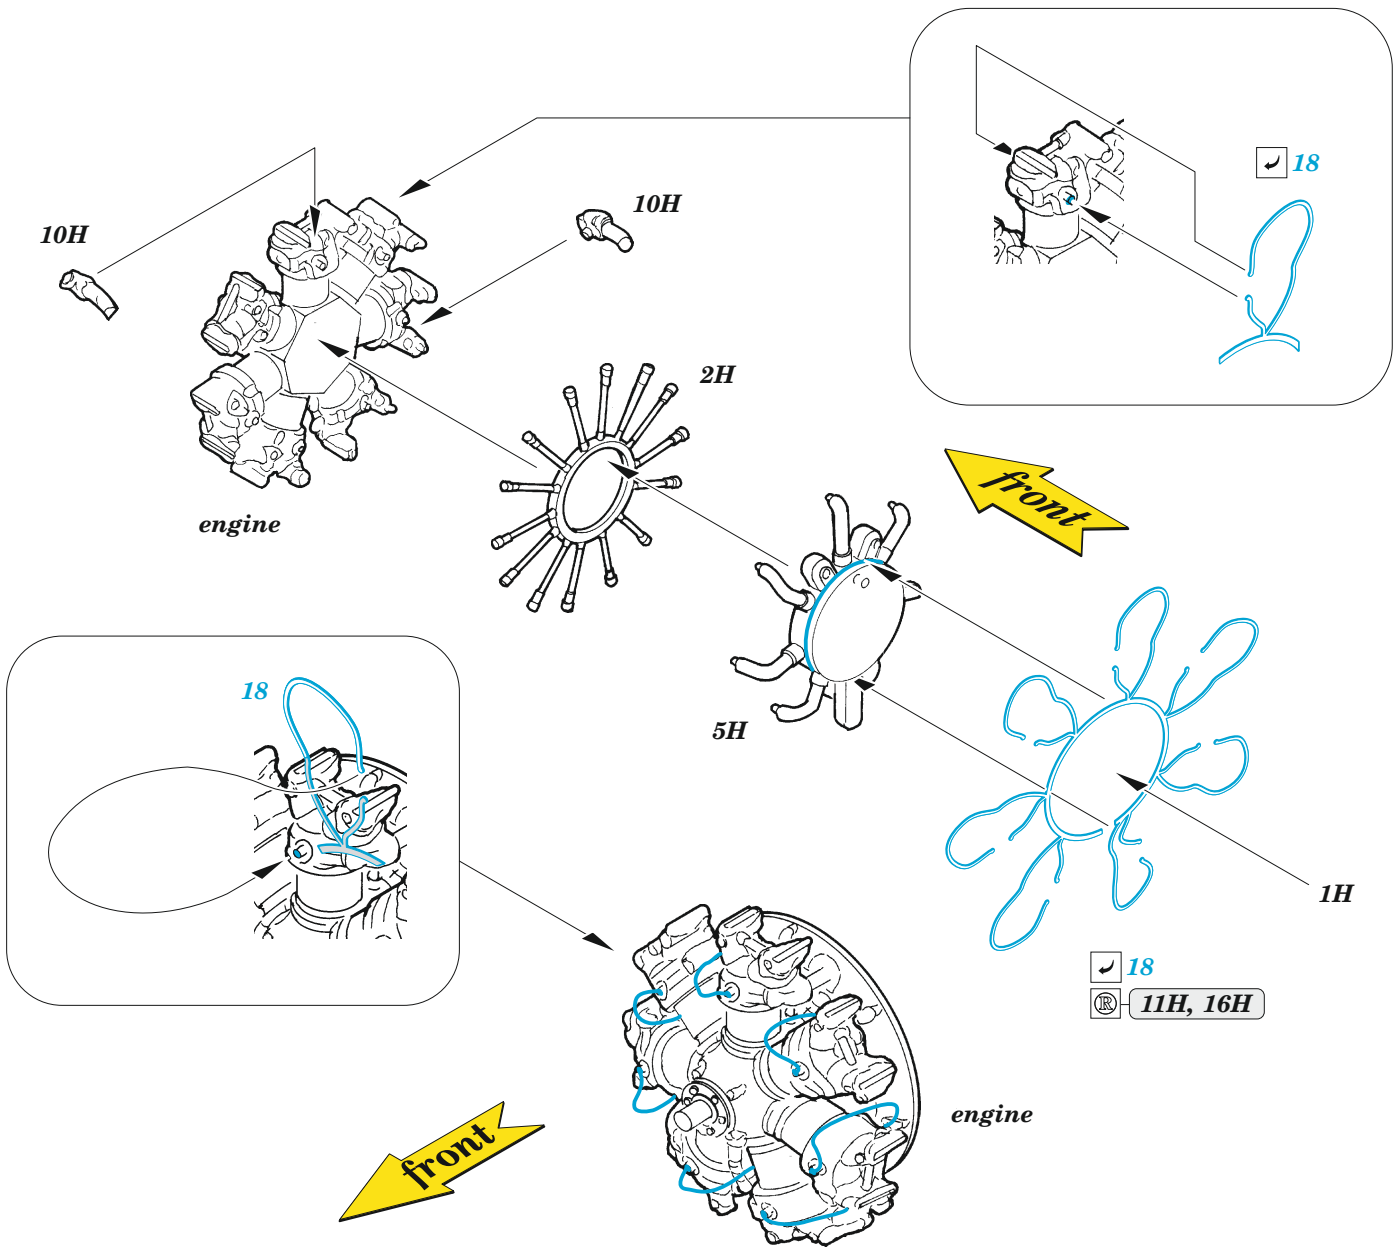

# PT-17 Kaydet

eduard

32 968

1/32

detail set for RODEN 1/32 kit • sada detailů pro stavebnici RODEN 1/32

- APPLY EXPRESS MASK AND PAINT BEFORE GLUING  
POUŽIT EXPRESS MASK NABARVIT PŘED SLEPENÍM
- SYMMETRICAL ASSEMBLY  
SYMETRICKÁ MONTÁŽ
- REMOVE  
ODSTRANIT
- GRIND  
OBROUSIT
- DRILL HOLE  
VRTAT OTVOR
- BEND  
OHNOUT
- OPTION  
VOLBA
- REPLACE  
NAHRADIT
- COLORED ETCHED PARTS  
LEPTANÉ BAREVNÉ DÍLY
- ETCHED PARTS  
LEPTANÉ NEBAREVNÉ DÍLY
- ORIGINAL KIT PARTS  
PŮVODNÍ DÍLY STAVEBNICE

ORIGINAL KIT PARTS PŮVODNÍ DÍLY STAVEBNICE      PHOTO-ETCHED PARTS LEPTANÉ DÍLY      PARTS TO BE REMOVED DÍLY K ODSTRANĚNÍ      FILL TMELIT

Related products: 33 255 PT-17 Kaydet seatbelts STEEL 1/32