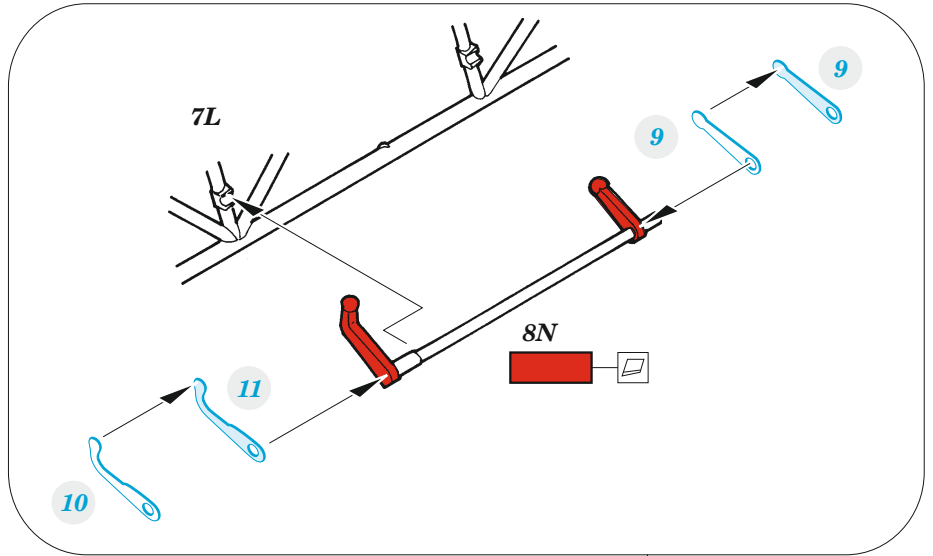

# PT-17 Kaydet

eduard

32 968

1/32

detail set for RODEN 1/32 kit • sada detailů pro stavebnici RODEN 1/32

- APPLY EXPRESS MASK AND PAINT BEFORE GLUING  
POUŽIT EXPRESS MASK NABARVIT PŘED SLEPENÍM
- SYMMETRICAL ASSEMBLY  
SYMETRICKÁ MONTÁŽ
- REMOVE  
ODSTRANIT
- GRIND  
OBROUSIT
- DRILL HOLE  
VRTAT OTVOR
- BEND  
OHNOUT
- OPTION  
VOLBA
- REPLACE  
NAHRADIT
- COLORED ETCHED PARTS  
LEPTANÉ BAREVNÉ DÍLY
- ETCHED PARTS  
LEPTANÉ NEBAREVNÉ DÍLY
- ORIGINAL KIT PARTS  
PŮVODNÍ DÍLY STAVEBNICE

ORIGINAL KIT PARTS PŮVODNÍ DÍLY STAVEBNICE      PHOTO-ETCHED PARTS LEPTANÉ DÍLY      PARTS TO BE REMOVED DÍLY K ODSTRANĚNÍ      FILL TMELIT

Related products: 33 255 PT-17 Kaydet seatbelts STEEL 1/32