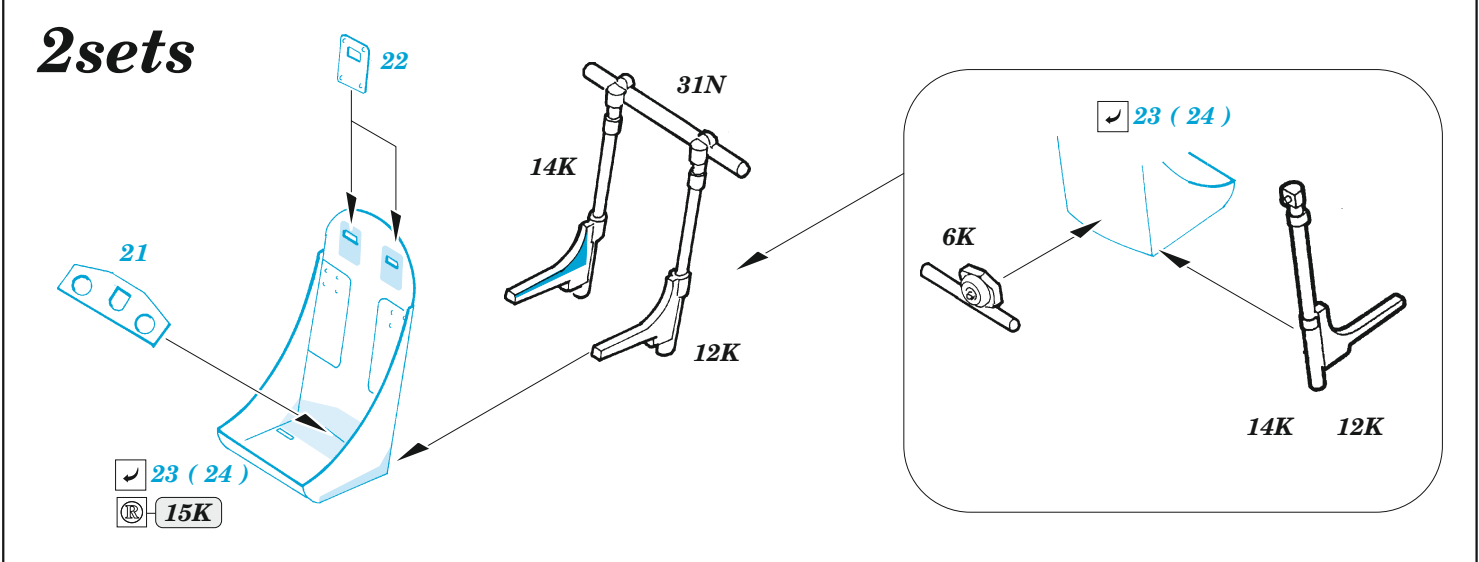

# PT-17 Kaydet

eduard

32 968

1/32

detail set for RODEN 1/32 kit • sada detailů pro stavebnici RODEN 1/32

- APPLY EXPRESS MASK AND PAINT BEFORE GLUING  
POUŽIT EXPRESS MASK NABARVIT PŘED SLEPENÍM
- SYMMETRICAL ASSEMBLY  
SYMETRICKÁ MONTÁŽ
- REMOVE  
ODSTRANIT
- GRIND  
OBROUSIT
- DRILL HOLE  
VRTAT OTVOR
- BEND  
OHNOUT
- OPTION  
VOLBA
- REPLACE  
NAHRADIT
- COLORED ETCHED PARTS  
LEPTANÉ BAREVNÉ DÍLY
- ETCHED PARTS  
LEPTANÉ NEBAREVNÉ DÍLY
- ORIGINAL KIT PARTS  
PŮVODNÍ DÍLY STAVEBNICE

ORIGINAL KIT PARTS PŮVODNÍ DÍLY STAVEBNICE      PHOTO-ETCHED PARTS LEPTANÉ DÍLY      PARTS TO BE REMOVED DÍLY K ODSTRANĚNÍ      FILL TMELIT

Related products: 33 255 PT-17 Kaydet seatbelts STEEL 1/32