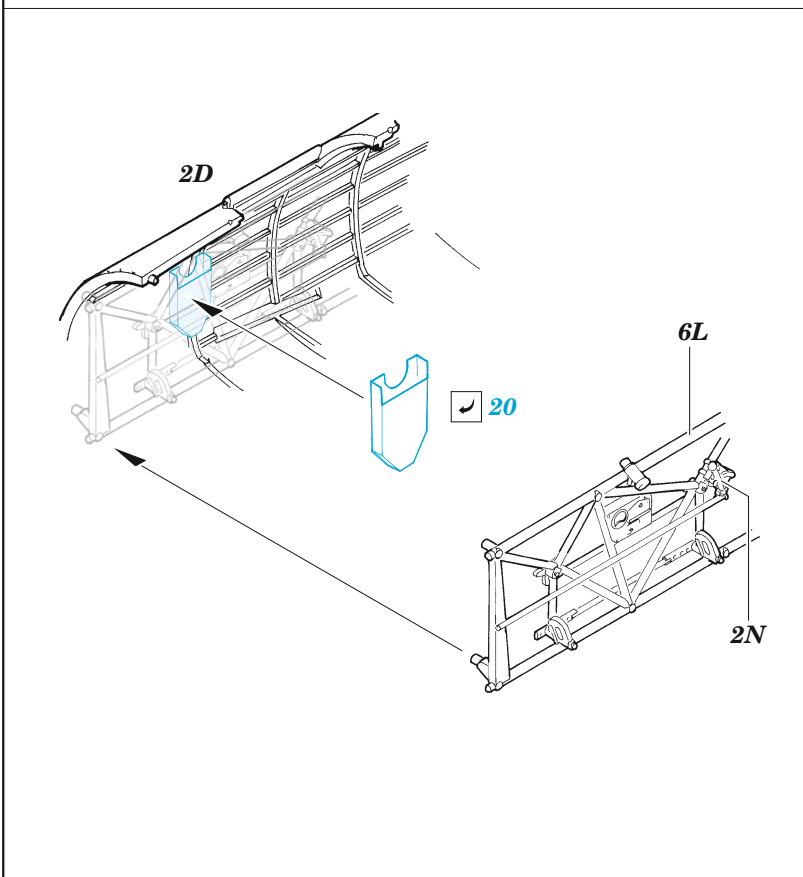

# PT-17 Kaydet

eduard

32 968

1/32

detail set for RODEN 1/32 kit • sada detailů pro stavebnici RODEN 1/32

- APPLY EXPRESS MASK AND PAINT BEFORE GLUING  
POUŽIT EXPRESS MASK NABARVIT PŘED SLEPENÍM
- SYMMETRICAL ASSEMBLY  
SYMETRICKÁ MONTÁŽ
- REMOVE  
ODSTRANIT
- GRIND  
OBROUSIT
- DRILL HOLE  
VRTAT OTVOR
- BEND  
OHNOUT
- OPTION  
VOLBA
- REPLACE  
NAHRADIT
- COLORED ETCHED PARTS  
LEPTANÉ BAREVNÉ DÍLY
- ETCHED PARTS  
LEPTANÉ NEBAREVNÉ DÍLY
- ORIGINAL KIT PARTS  
PŮVODNÍ DÍLY STAVEBNICE

ORIGINAL KIT PARTS PŮVODNÍ DÍLY STAVEBNICE      PHOTO-ETCHED PARTS LEPTANÉ DÍLY      PARTS TO BE REMOVED DÍLY K ODSTRANĚNÍ      FILL TMELIT

Related products: 33 255 PT-17 Kaydet seatbelts STEEL 1/32