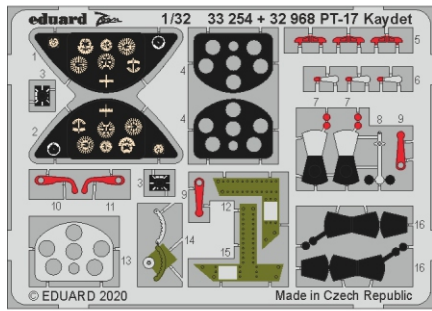

# PT-17 Kaydet

eduard

32 968

1/32

detail set for RODEN 1/32 kit • sada detailů pro stavebnici RODEN 1/32

- APPLY EXPRESS MASK AND PAINT BEFORE GLUING  
POUŽIT EXPRESS MASK NABARVIT PŘED SLEPENÍM
- SYMMETRICAL ASSEMBLY  
SYMETRICKÁ MONTÁŽ
- REMOVE  
ODSTRANIT
- GRIND  
OBROUSIT
- DRILL HOLE  
VRTAT OTVOR
- BEND  
OHNOUT
- OPTION  
VOLBA
- REPLACE  
NAHRADIT
- COLORED ETCHED PARTS  
LEPTANÉ BAREVNÉ DÍLY
- ETCHED PARTS  
LEPTANÉ NEBAREVNÉ DÍLY
- ORIGINAL KIT PARTS  
PŮVODNÍ DÍLY STAVEBNICE

ORIGINAL KIT PARTS PŮVODNÍ DÍLY STAVEBNICE      PHOTO-ETCHED PARTS LEPTANÉ DÍLY      PARTS TO BE REMOVED DÍLY K ODSTRANĚNÍ      FILL TMELIT

Related products: 33 255 PT-17 Kaydet seatbelts STEEL 1/32