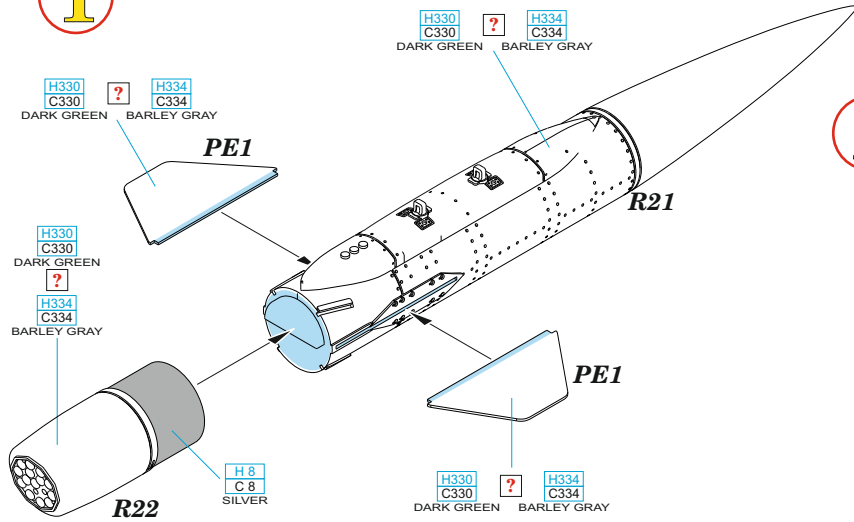

672 269 BOZ-107 pod

1/72 scale

R21

R22

COLOURS

GSI Creos (GUNZE)		Mr.METAL COLOR
AQUEOUS	Mr.COLOR	
H 8	C 8	SILVER
H330	C330	DARK GREEN
H334	C334	BARLEY GRAY

672 269

BOZ-107 pod

1/72

eduard

eduard

435 21 Obrnice 170
Czech Republic

www.eduard.com
9,95

-  REMOVE
ODSTRANIT
-  BEND
OHNOUT
-  GRIND
OBROUSIT
-  ? OPTION
VOLBA
-  DRILL HOLE
VRTAT OTVOR
-  REPLACE
NAHRADIT
-  SYMMETRICAL ASSEMBLY
SYMETRICKÁ MONTÁŽ
-  SCRIBE THE PANEL AND HOLES
RYTÍ
-  REVERSE SIDE
OTOČIT

DECAL APPLICATION

1

2