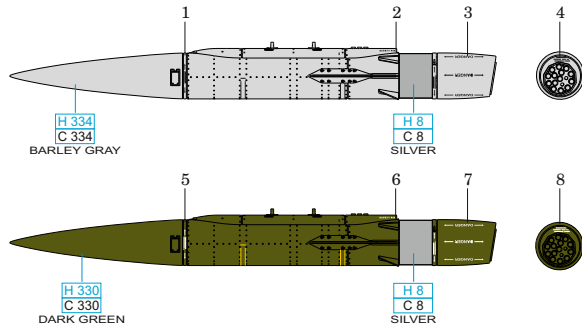

- REMOVE
  ODSTRANIT
- BEND
  OHNOUT
- GRIND
  OBROUSIT
- ? OPTION
  VOLBA
- DRILL HOLE
  VRTAT OTVOR
- REPLACE
  NAHRADIT
- SYMMETRICAL ASSEMBLY
  SYMETRICKÁ MONTÁŽ
- SCRIBE THE PANEL AND HOLES
  RYTÍ
- REVERSE SIDE
  OTOČIT

DECAL APPLICATION