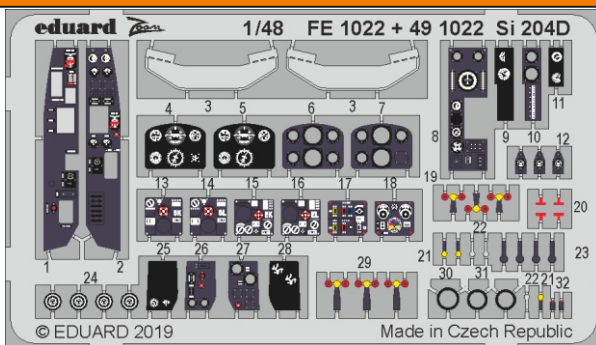

# Si 204D

eduard

FE 1022

## 1/48

detail set for SPECIAL HOBBY 1/48 kit • sada detailů pro stavebnici SPECIAL HOBBY 1/48

- APPLY EXPRESS MASK AND PAINT BEFORE GLUING  
POUŽIT EXPRESS MASK NABARVIT PŘED SLEPENÍM
  - SYMMETRICAL ASSEMBLY  
SYMETRICKÁ MONTÁŽ
  - REMOVE  
ODSTRANIT
  - GRIND  
OBROUSIT
  - DRILL HOLE  
VRTAT OTVOR
  - COLORED ETCHED PARTS  
LEPTANÉ BAREVNÉ DÍLY
  - ETCHED PARTS  
LEPTANÉ NEBAREVNÉ DÍLY
  - ORIGINAL KIT PARTS  
PŮVODNÍ DÍLY STAVEBNICE
- BEND  
OHNOUT
  - OPTION  
VOLBA
  - REPLACE  
NAHRADIT

ORIGINAL KIT PARTS  
PŮVODNÍ DÍLY STAVEBNICE

PHOTO-ETCHED PARTS  
LEPTANÉ DÍLY

PARTS TO BE REMOVED  
DÍLY K ODSTRANĚNÍ

FILL  
TMELIT

Related products: FE 1023 Si 204D seatbelts STEEL 1/48