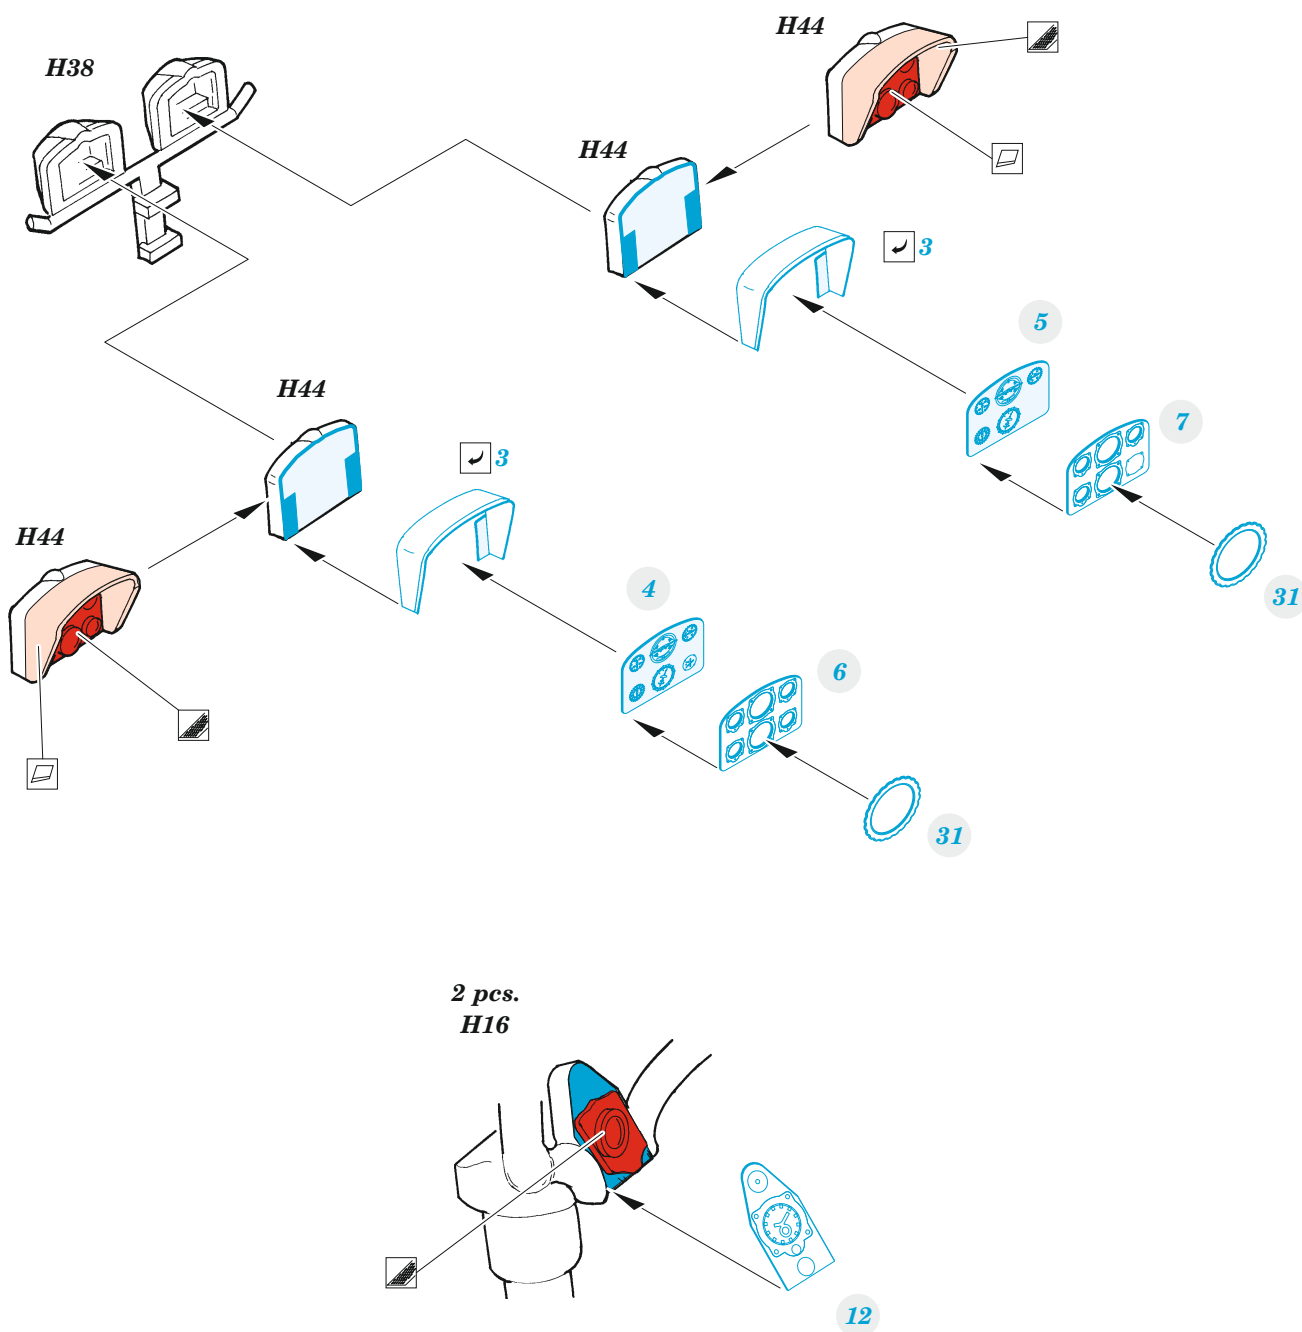

## 1/48

detail set for SPECIAL HOBBY 1/48 kit • sada detailů pro stavebnici SPECIAL HOBBY 1/48

- APPLY EXPRESS MASK AND PAINT BEFORE GLUING  
POUŽIT EXPRESS MASK NABARVIT PŘED SLEPENÍM
  - SYMMETRICAL ASSEMBLY  
SYMETRICKÁ MONTÁŽ
  - REMOVE  
ODSTRANIT
  - GRIND  
OBROUSIT
  - DRILL HOLE  
VRTAT OTVOR
  - COLORED ETCHED PARTS  
LEPTANÉ BAREVNÉ DÍLY
  - ETCHED PARTS  
LEPTANÉ NEBAREVNÉ DÍLY
  - ORIGINAL KIT PARTS  
PŮVODNÍ DÍLY STAVEBNICE
- BEND  
OHNOUT
  - OPTION  
VOLBA
  - REPLACE  
NAHRADIT

ORIGINAL KIT PARTS  
PŮVODNÍ DÍLY STAVEBNICE

PHOTO-ETCHED PARTS  
LEPTANÉ DÍLY

PARTS TO BE REMOVED  
DÍLY K ODSTRANĚNÍ

FILL  
TMELIT

Related products: FE 1023 Si 204D seatbelts STEEL 1/48