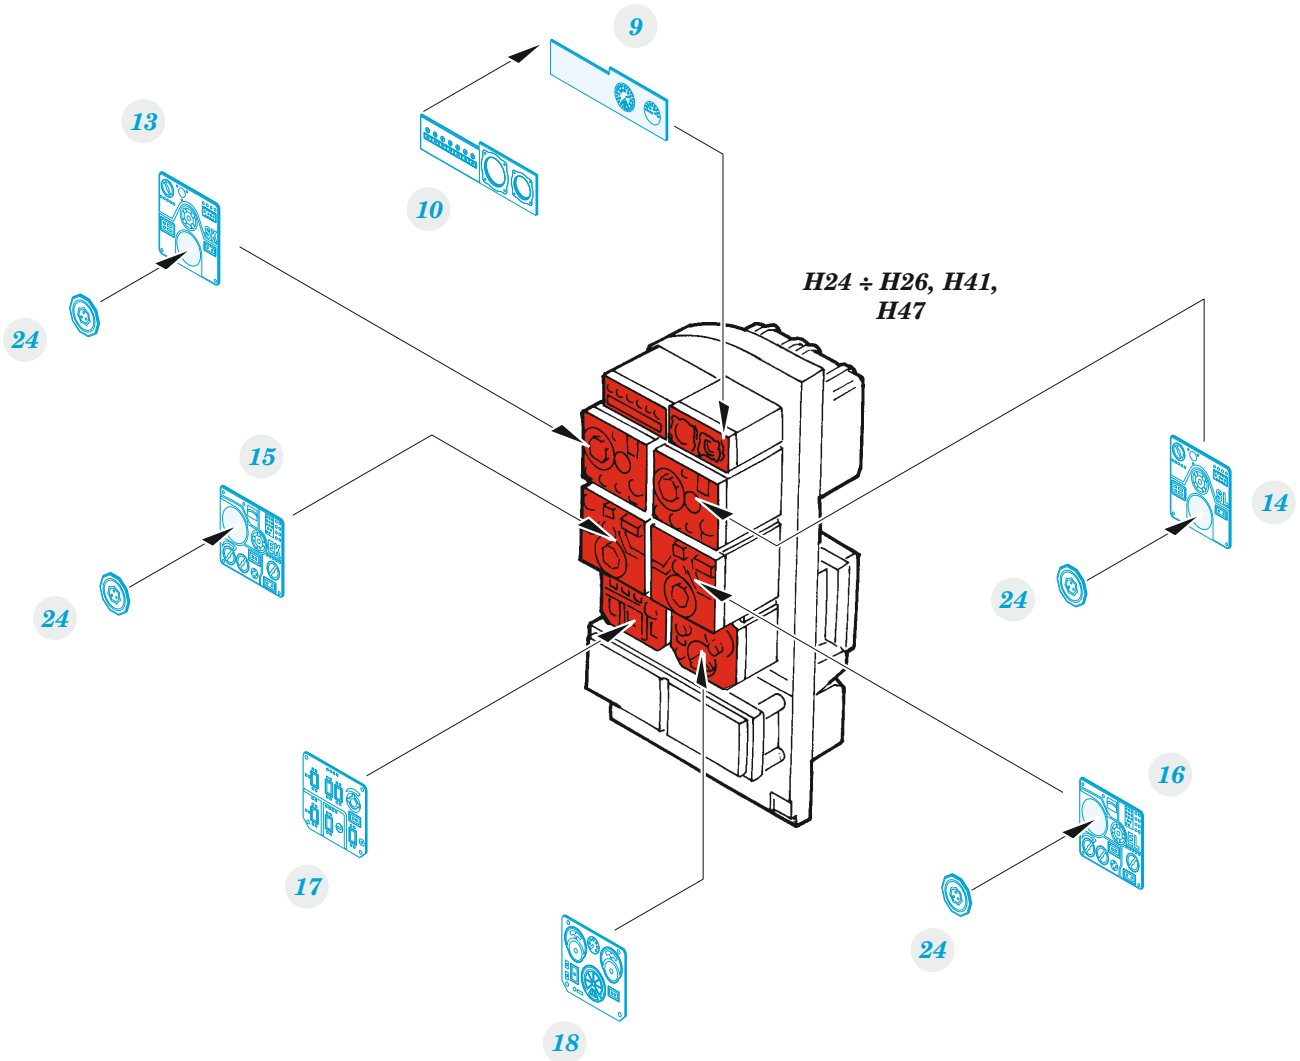

## 1/48

detail set for SPECIAL HOBBY 1/48 kit • sada detailů pro stavebnici SPECIAL HOBBY 1/48

- APPLY EXPRESS MASK AND PAINT BEFORE GLUING  
POUŽIT EXPRESS MASK NABARVIT PŘED SLEPENÍM
  - SYMMETRICAL ASSEMBLY  
SYMETRICKÁ MONTÁŽ
  - REMOVE  
ODSTRANIT
  - GRIND  
OBROUSIT
  - DRILL HOLE  
VRTAT OTVOR
  - COLORED ETCHED PARTS  
LEPTANÉ BAREVNÉ DÍLY
  - ETCHED PARTS  
LEPTANÉ NEBAREVNÉ DÍLY
  - ORIGINAL KIT PARTS  
PŮVODNÍ DÍLY STAVEBNICE
- BEND  
OHNOUT
  - OPTION  
VOLBA
  - REPLACE  
NAHRADIT

ORIGINAL KIT PARTS  
PŮVODNÍ DÍLY STAVEBNICE

PHOTO-ETCHED PARTS  
LEPTANÉ DÍLY

PARTS TO BE REMOVED  
DÍLY K ODSTRANĚNÍ

FILL  
TMELIT

Related products: FE 1023 Si 204D seatbelts STEEL 1/48