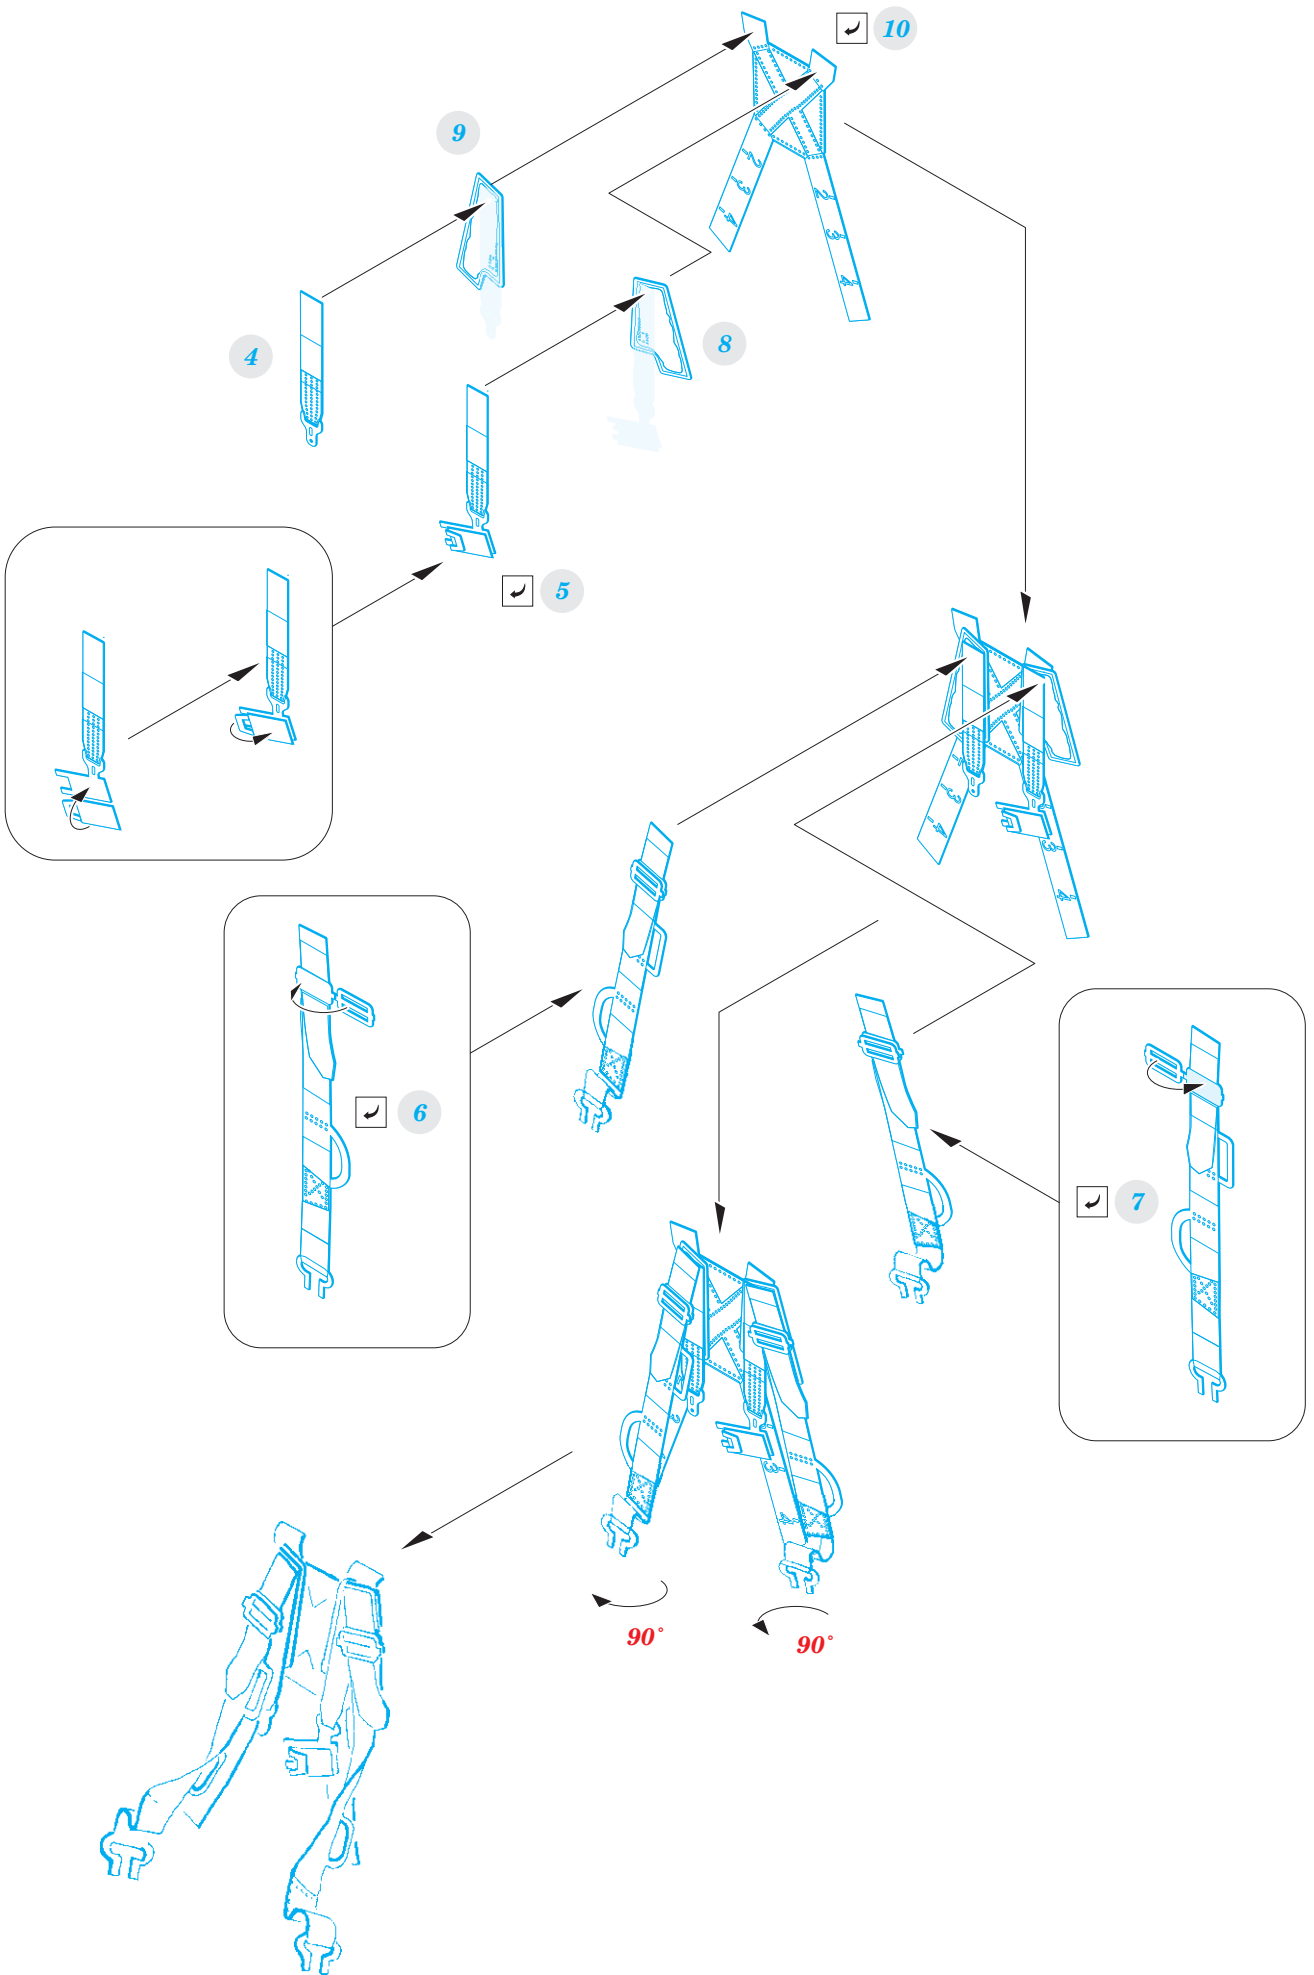

MiG-29UB seatbelts STEEL

eduard

33 197

detail set for KINETIC 1/48 kit • sada detailů pro stavebnici KINETIC 1/48

- APPLY EXPRESS MASK AND PAINT BEFORE GLUING
POUŽIT EXPRESS MASK NABARVIT PŘED SLEPENÍM
- SYMMETRICAL ASSEMBLY
SYMETRICKÁ MONTÁŽ
- REMOVE
ODSTRANIT
- GRIND
OBROUSIT
- DRILL HOLE
VRTAT OTVOR
- BEND
OHNOUT
- OPTION
VOLBA
- REPLACE
NAHRADIT
- 1** COLORED ETCHED PARTS
LEPTANÉ BAREVNÉ DÍLY
- 1** ETCHED PARTS
LEPTANÉ NEBAREVNÉ DÍLY
- 1** ORIGINAL KIT PARTS
PŮVODNÍ DÍLY STAVEBNICE

ORIGINAL KIT PARTS
PŮVODNÍ DÍLY STAVEBNICE

PHOTO-ETCHED PARTS
LEPTANÉ DÍLY

PARTS TO BE REMOVED
DÍLY K ODSTRANĚNÍ

FILL
TMELIT

2 sets

2 sets

2 sets

Related products: 32 424 MiG-29UB exterior 1/32

Related products: 32 425 MiG-29UB undercarriage 1/32