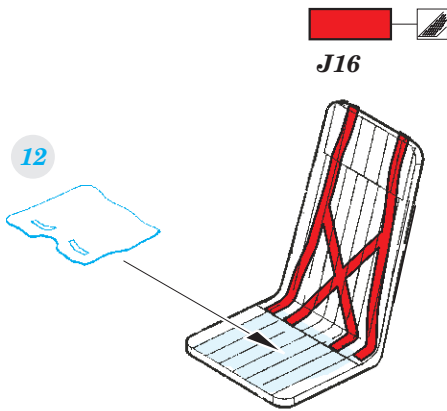

MiG-29UB seatbelts STEEL

eduard

33 197

detail set for KINETIC 1/48 kit • sada detailů pro stavebnici KINETIC 1/48

- APPLY EXPRESS MASK AND PAINT BEFORE GLUING
POUŽIT EXPRESS MASK NABARVIT PŘED SLEPENÍM
- SYMMETRICAL ASSEMBLY
SYMETRICKÁ MONTÁŽ
- REMOVE
ODSTRANIT
- GRIND
OBROUSIT
- DRILL HOLE
VRTAT OTVOR
- BEND
OHNOUT
- OPTION
VOLBA
- REPLACE
NAHRADIT
- 1** COLORED ETCHED PARTS
LEPTANÉ BAREVNÉ DÍLY
- 1** ETCHED PARTS
LEPTANÉ NEBAREVNÉ DÍLY
- 1** ORIGINAL KIT PARTS
PŮVODNÍ DÍLY STAVEBNICE

ORIGINAL KIT PARTS
PŮVODNÍ DÍLY STAVEBNICE

PHOTO-ETCHED PARTS
LEPTANÉ DÍLY

PARTS TO BE REMOVED
DÍLY K ODSTRANĚNÍ

FILL
TMELIT

2 sets

2 sets

2 sets

Related products: 32 424 MiG-29UB exterior 1/32