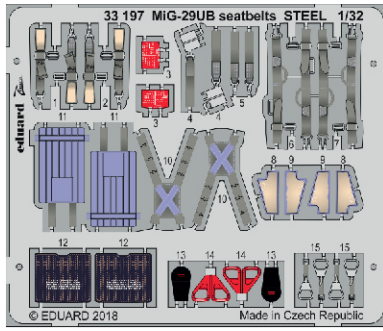

MiG-29UB seatbelts STEEL

eduard

33 197

detail set for KINETIC 1/48 kit • sada detailů pro stavebnici KINETIC 1/48

- APPLY EXPRESS MASK AND PAINT BEFORE GLUING
POUŽIT EXPRESS MASK NABARVIT PŘED SLEPENÍM
- SYMMETRICAL ASSEMBLY
SYMETRICKÁ MONTÁŽ
- REMOVE
ODSTRANIT
- GRIND
OBROUSIT
- DRILL HOLE
VRTAT OTVOR
- BEND
OHNOUT
- OPTION
VOLBA
- REPLACE
NAHRADIT
- 1** COLORED ETCHED PARTS
LEPTANÉ BAREVNÉ DÍLY
- 1** ETCHED PARTS
LEPTANÉ NEBAREVNÉ DÍLY
- 1** ORIGINAL KIT PARTS
PŮVODNÍ DÍLY STAVEBNICE

ORIGINAL KIT PARTS
PŮVODNÍ DÍLY STAVEBNICE

PHOTO-ETCHED PARTS
LEPTANÉ DÍLY

PARTS TO BE REMOVED
DÍLY K ODSTRANĚNÍ

FILL
TMELIT

2 sets

2 sets

2 sets

Related products: 32 424 MiG-29UB exterior 1/32