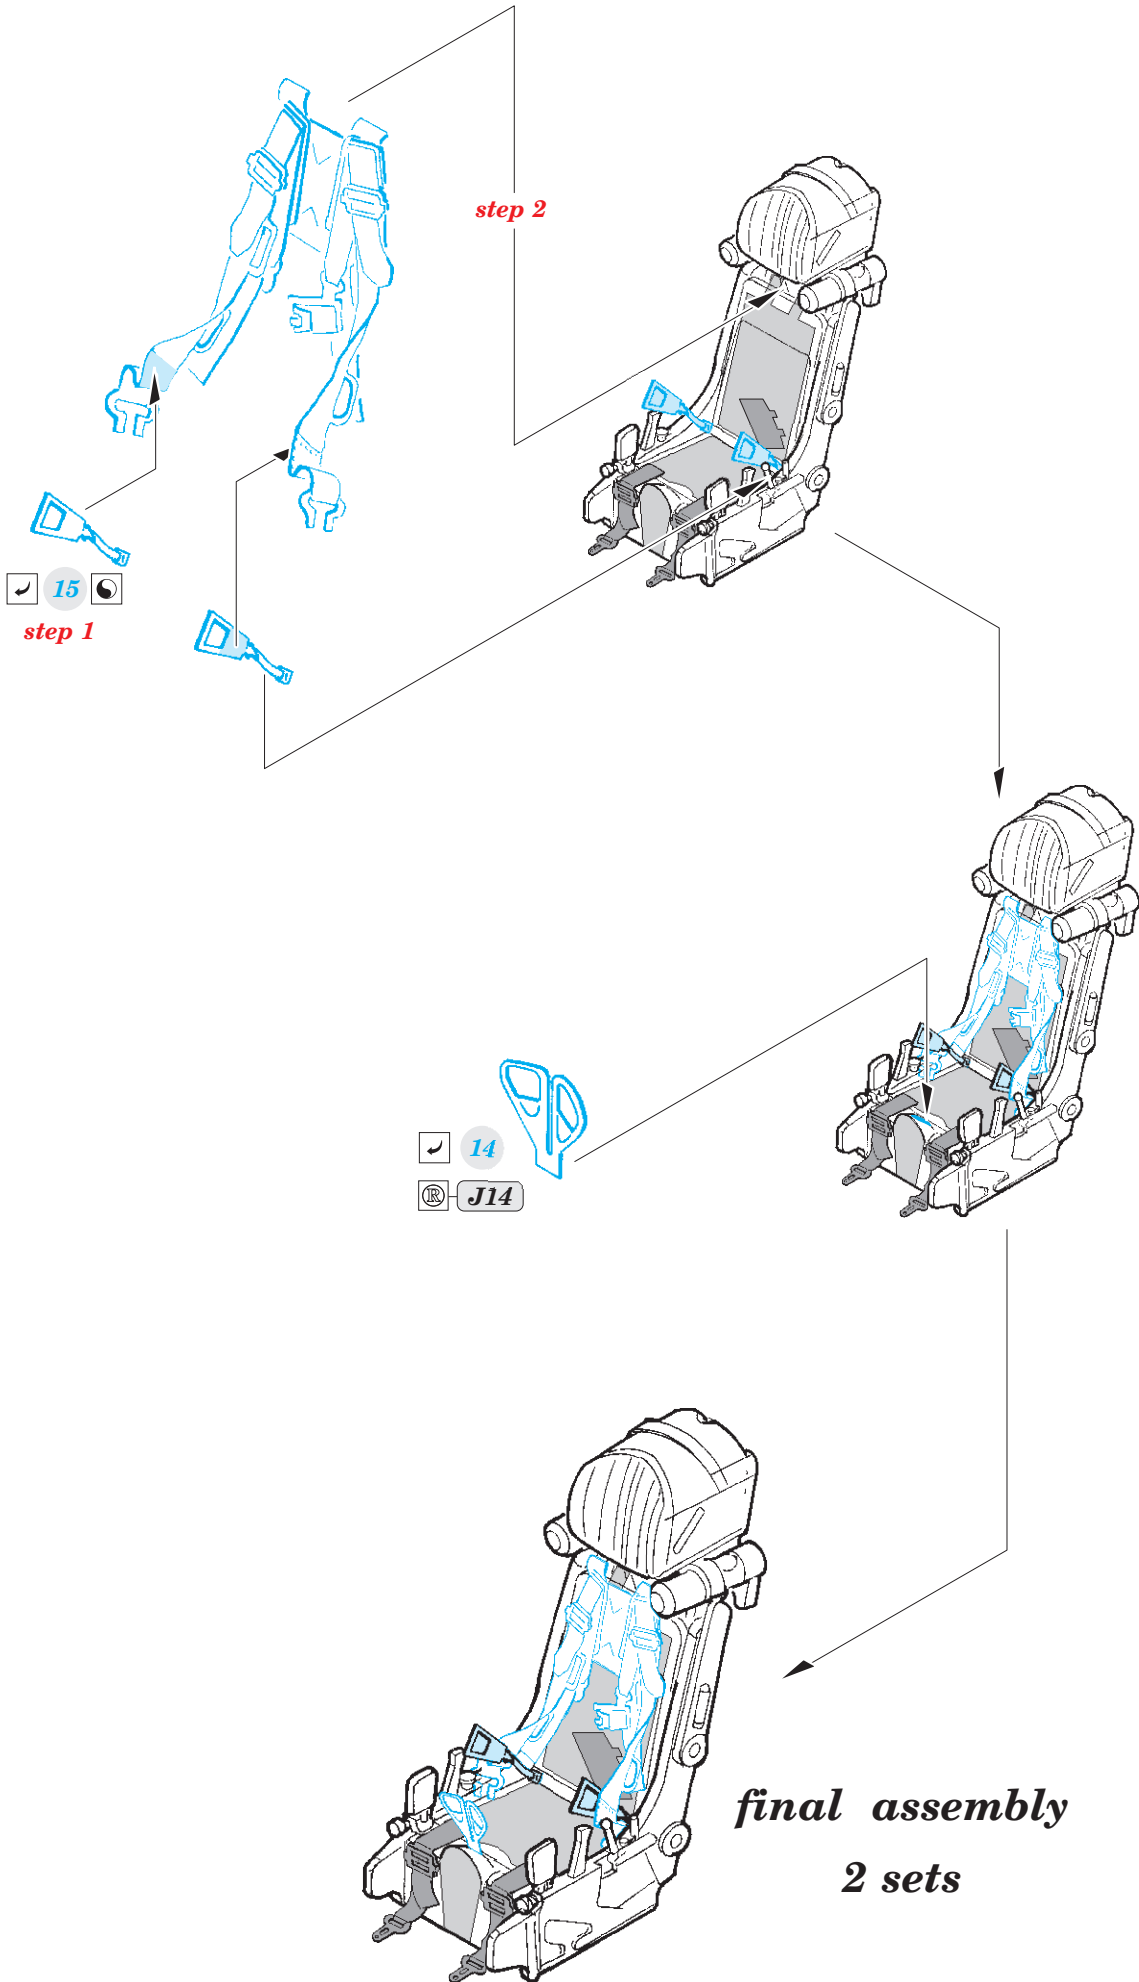

MiG-29UB seatbelts STEEL

eduard

33 197

detail set for KINETIC 1/48 kit • sada detailů pro stavebnici KINETIC 1/48

- APPLY EXPRESS MASK AND PAINT BEFORE GLUING
POUŽIT EXPRESS MASK NABARVIT PŘED SLEPENÍM
- SYMMETRICAL ASSEMBLY
SYMETRICKÁ MONTÁŽ
- REMOVE
ODSTRANIT
- GRIND
OBROUSIT
- DRILL HOLE
VRTAT OTVOR
- BEND
OHNOUT
- OPTION
VOLBA
- REPLACE
NAHRADIT
- 1** COLORED ETCHED PARTS
LEPTANÉ BAREVNÉ DÍLY
- 1** ETCHED PARTS
LEPTANÉ NEBAREVNÉ DÍLY
- 1** ORIGINAL KIT PARTS
PŮVODNÍ DÍLY STAVEBNICE

ORIGINAL KIT PARTS
PŮVODNÍ DÍLY STAVEBNICE

PHOTO-ETCHED PARTS
LEPTANÉ DÍLY

PARTS TO BE REMOVED
DÍLY K ODSTRANĚNÍ

FILL
TMELIT

2 sets

2 sets

2 sets

Related products: 32 424 MiG-29UB exterior 1/32