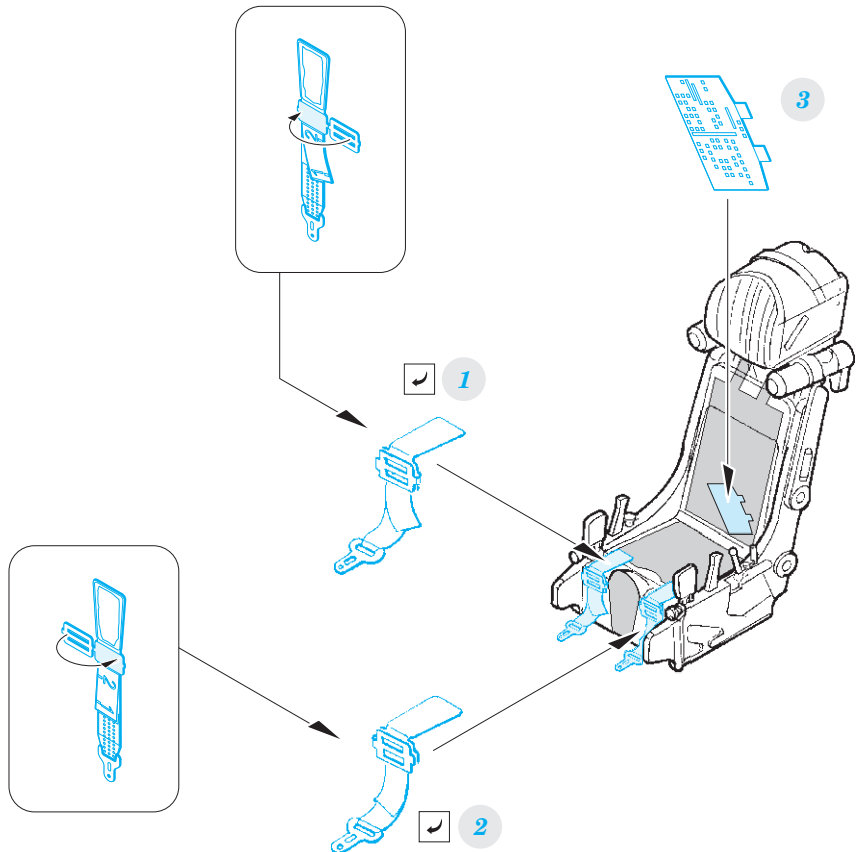

MiG-29UB seatbelts STEEL

eduard

33 197

detail set for KINETIC 1/48 kit • sada detailů pro stavebnici KINETIC 1/48

- APPLY EXPRESS MASK AND PAINT BEFORE GLUING
POUŽIT EXPRESS MASK NABARVIT PŘED SLEPENÍM
- SYMMETRICAL ASSEMBLY
SYMETRICKÁ MONTÁŽ
- REMOVE
ODSTRANIT
- GRIND
OBROUSIT
- DRILL HOLE
VRTAT OTVOR
- BEND
OHNOUT
- OPTION
VOLBA
- REPLACE
NAHRADIT
- 1** COLORED ETCHED PARTS
LEPTANÉ BAREVNÉ DÍLY
- 1** ETCHED PARTS
LEPTANÉ NEBAREVNÉ DÍLY
- 1** ORIGINAL KIT PARTS
PŮVODNÍ DÍLY STAVEBNICE

ORIGINAL KIT PARTS
PŮVODNÍ DÍLY STAVEBNICE

PHOTO-ETCHED PARTS
LEPTANÉ DÍLY

PARTS TO BE REMOVED
DÍLY K ODSTRANĚNÍ

FILL
TMELIT

2 sets

2 sets

2 sets

Related products: 32 424 MiG-29UB exterior 1/32