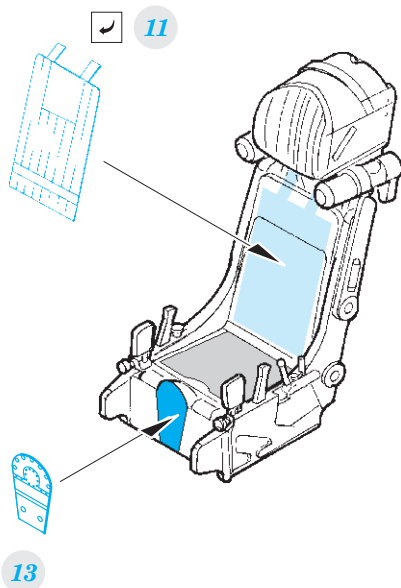

ORIGINAL KIT PARTS
PŮVODNÍ DÍLY STAVEBNICE

PHOTO-ETCHED PARTS
LEPTANÉ DÍLY

PARTS TO BE REMOVED
DÍLY K ODSTRANĚNÍ

FILL
TMELIT

2 sets

2 sets

2 sets

Related products: 32 424 MiG-29UB exterior 1/32