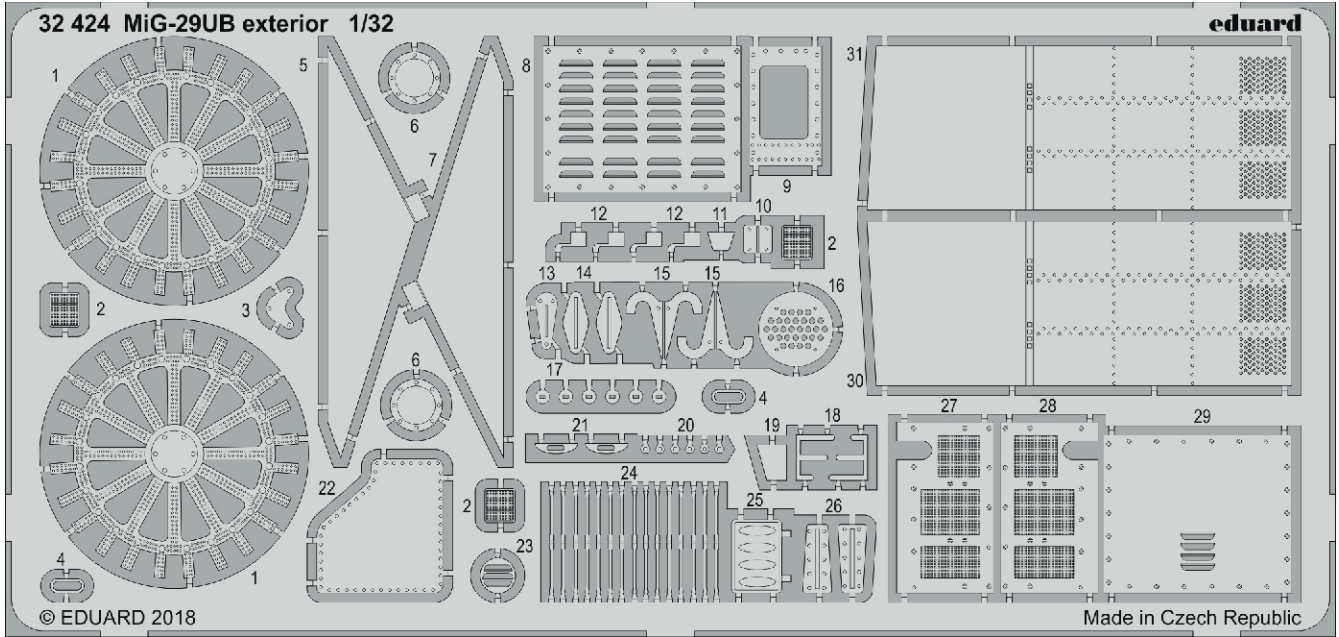

ORIGINAL KIT PARTS
PŮVODNÍ DÍLY STAVEBNICE

PHOTO-ETCHED PARTS
LEPTANÉ DÍLY

PARTS TO BE REMOVED
DÍLY K ODSTRANĚNÍ

FILL
TMELIT

2 sets

2 sets

2 sets

Related products: 32 424 MiG-29UB exterior 1/32