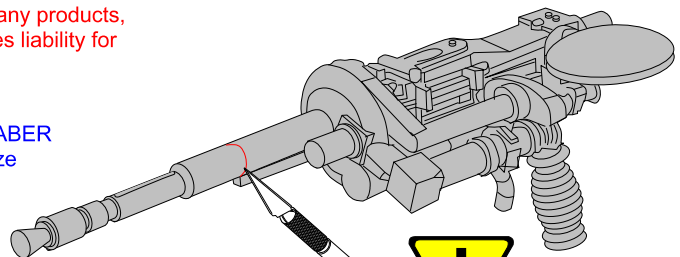

OSTRZEŻENIE

Jakiegokolwiek kopiowanie, produkowanie i reprodukcja wyrobów firmy ABER bez zezwolenia, w całości lub części jest surowo zabronione. Powyższe działania powodują powstanie odpowiedzialności cywilnej oraz mogą spowodować wszczęcie postępowania karnego.

CUT

OPTIONAL