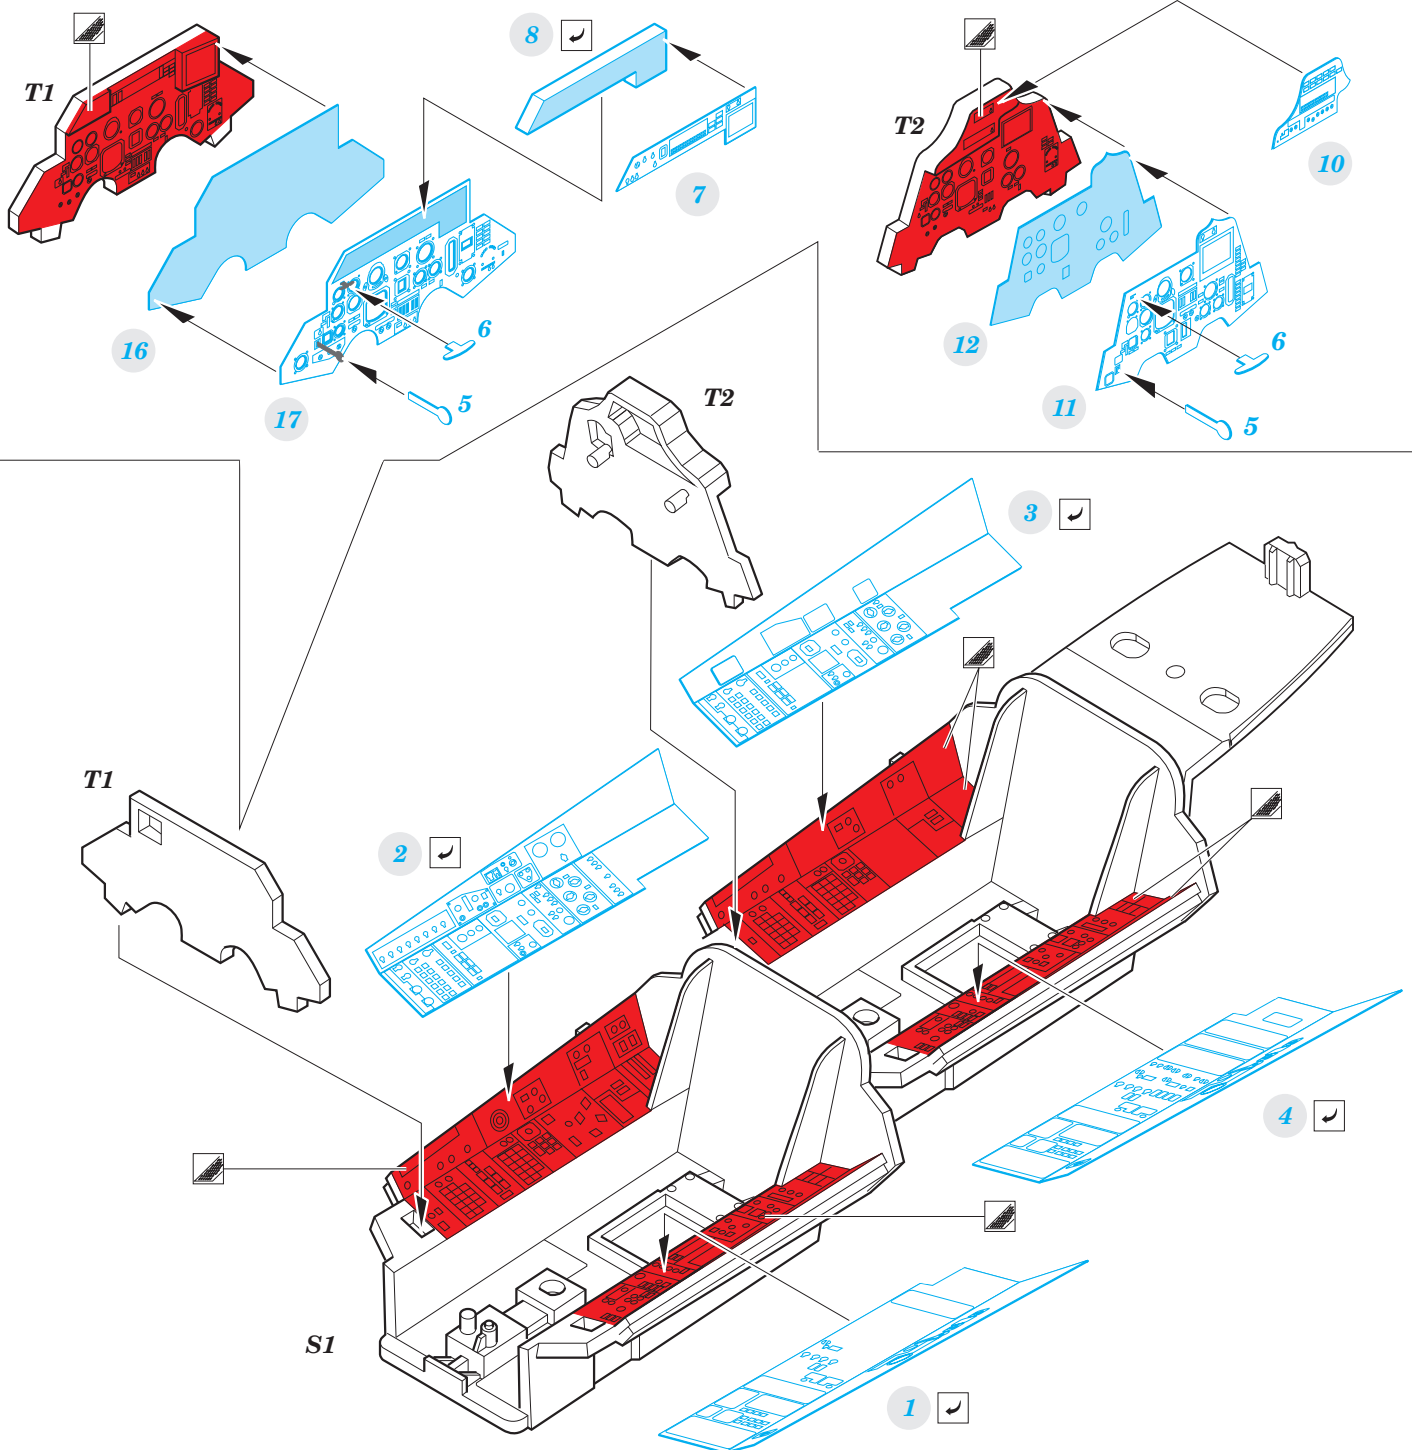

Su-27UB interior

eduard

49 922

1/48

detail set for 1/48 HOBBY BOSS kit • sada detailů pro stavebnici 1/48 HOBBY BOSS

- APPLY EXPRESS MASK AND PAINT BEFORE GLUING
POUŽIT EXPRESS MASK NABARVIT PŘED SLEPENÍM
 - SYMMETRICAL ASSEMBLY
SYMETRICKÁ MONTÁŽ
 - REMOVE
ODSTRANIT
 - GRIND
OBROUSIT
 - DRILL HOLE
VRTAT OTVOR
 - COLORED ETCHED PARTS
LEPTANÉ BAREVNÉ DÍLY
 - ETCHED PARTS
LEPTANÉ NEBAREVNÉ DÍLY
 - ORIGINAL KIT PARTS
PŮVODNÍ DÍLY STAVEBNICE
- BEND
OHNOUT
 - OPTION
VOLBA
 - REPLACE
NAHRADIT

ORIGINAL KIT PARTS
PŮVODNÍ DÍLY STAVEBNICE

PHOTO-ETCHED PARTS
LEPTANÉ DÍLY

PARTS TO BE REMOVED
DÍLY K ODSTRANĚNÍ

FILL
TMELIT

Related products: FE 923 Su-27UB seatbelts STEEL 1/48

Related products: 48 964 Su-27UB exterior 1/48