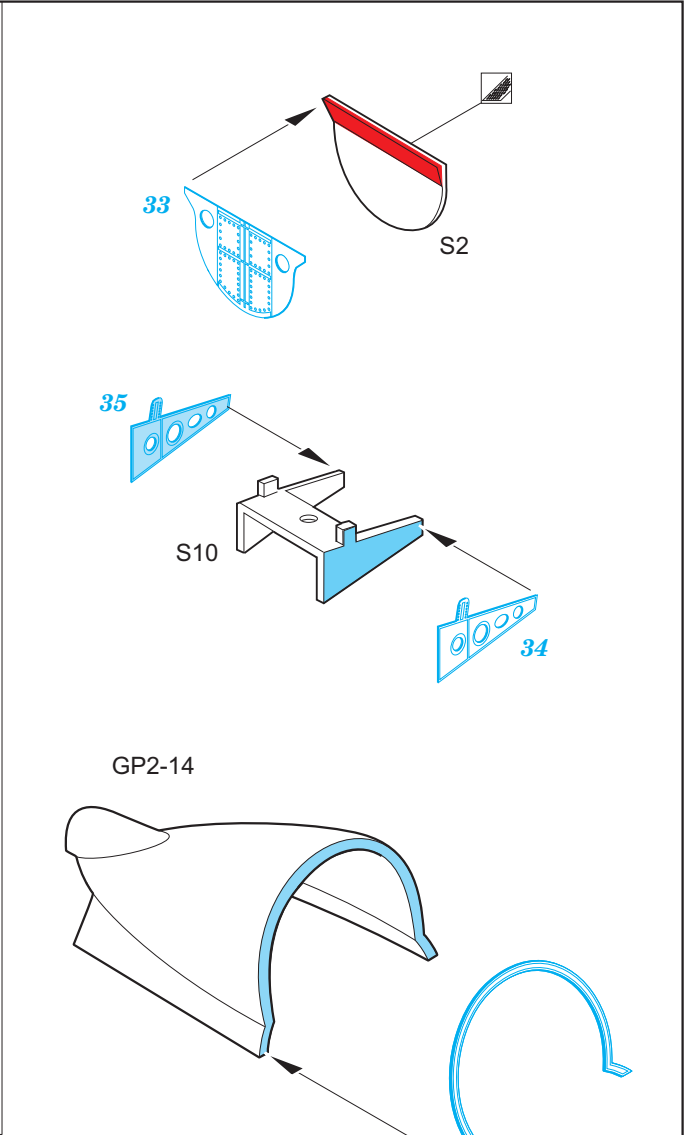

Su-27UB interior

eduard

49 922

1/48

detail set for 1/48 HOBBY BOSS kit • sada detailů pro stavebnici 1/48 HOBBY BOSS

- APPLY EXPRESS MASK AND PAINT BEFORE GLUING
POUŽIT EXPRESS MASK NABARVIT PŘED SLEPENÍM
 - SYMMETRICAL ASSEMBLY
SYMETRICKÁ MONTÁŽ
 - REMOVE
ODSTRANIT
 - GRIND
OBROUSIT
 - DRILL HOLE
VRTAT OTVOR
 - COLORED ETCHED PARTS
LEPTANÉ BAREVNÉ DÍLY
 - ETCHED PARTS
LEPTANÉ NEBAREVNÉ DÍLY
 - ORIGINAL KIT PARTS
PŮVODNÍ DÍLY STAVEBNICE
- BEND
OHNOUT
 - OPTION
VOLBA
 - REPLACE
NAHRADIT

ORIGINAL KIT PARTS
PŮVODNÍ DÍLY STAVEBNICE

PHOTO-ETCHED PARTS
LEPTANÉ DÍLY

PARTS TO BE REMOVED
DÍLY K ODSTRANĚNÍ

FILL
TMELIT

Related products: FE 923 Su-27UB seatbelts STEEL 1/48

Related products: 48 964 Su-27UB exterior 1/48