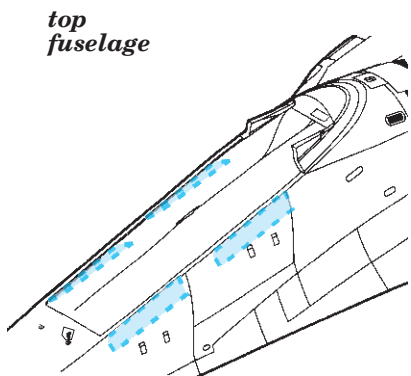

Su-27UB interior

eduard

49 922

1/48

detail set for 1/48 HOBBY BOSS kit • sada detailů pro stavebnici 1/48 HOBBY BOSS

- APPLY EXPRESS MASK AND PAINT BEFORE GLUING
POUŽIT EXPRESS MASK NABARVIT PŘED SLEPENÍM
 - SYMMETRICAL ASSEMBLY
SYMETRICKÁ MONTÁŽ
 - REMOVE
ODSTRANIT
 - GRIND
OBROUSIT
 - DRILL HOLE
VRTAT OTVOR
 - COLORED ETCHED PARTS
LEPTANÉ BAREVNÉ DÍLY
 - ETCHED PARTS
LEPTANÉ NEBAREVNÉ DÍLY
 - ORIGINAL KIT PARTS
PŮVODNÍ DÍLY STAVEBNICE
- BEND
OHNOUT
 - OPTION
VOLBA
 - REPLACE
NAHRADIT

ORIGINAL KIT PARTS
PŮVODNÍ DÍLY STAVEBNICE

PHOTO-ETCHED PARTS
LEPTANÉ DÍLY

PARTS TO BE REMOVED
DÍLY K ODSTRANĚNÍ

FILL
TMELIT

Related products: FE 923 Su-27UB seatbelts STEEL 1/48

Related products: 48 964 Su-27UB exterior 1/48