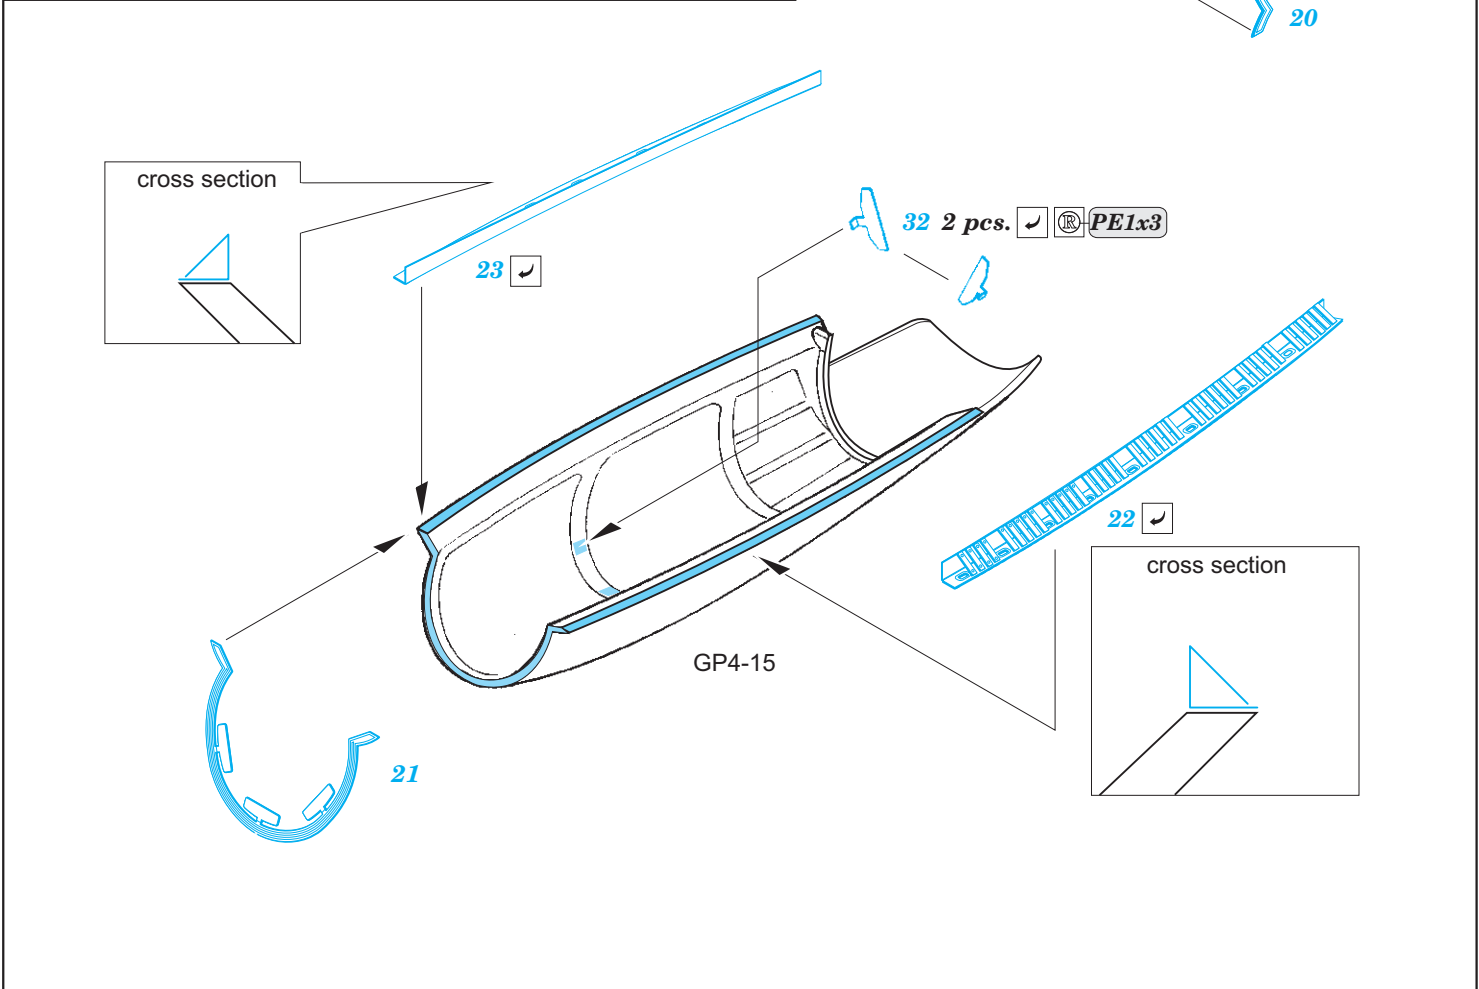

Su-27UB interior

eduard

49 922

1/48

detail set for 1/48 HOBBY BOSS kit • sada detailů pro stavebnici 1/48 HOBBY BOSS

- APPLY EXPRESS MASK AND PAINT BEFORE GLUING
POUŽIT EXPRESS MASK NABARVIT PŘED SLEPENÍM
 - SYMMETRICAL ASSEMBLY
SYMETRICKÁ MONTÁŽ
 - REMOVE
ODSTRANIT
 - GRIND
OBROUSIT
 - DRILL HOLE
VRTAT OTVOR
 - COLORED ETCHED PARTS
LEPTANÉ BAREVNÉ DÍLY
 - ETCHED PARTS
LEPTANÉ NEBAREVNÉ DÍLY
 - ORIGINAL KIT PARTS
PŮVODNÍ DÍLY STAVEBNICE
- BEND
OHNOUT
 - OPTION
VOLBA
 - REPLACE
NAHRADIT

ORIGINAL KIT PARTS
PŮVODNÍ DÍLY STAVEBNICE

PHOTO-ETCHED PARTS
LEPTANÉ DÍLY

PARTS TO BE REMOVED
DÍLY K ODSTRANĚNÍ

FILL
TMELIT

Related products: FE 923 Su-27UB seatbelts STEEL 1/48

Related products: 48 964 Su-27UB exterior 1/48