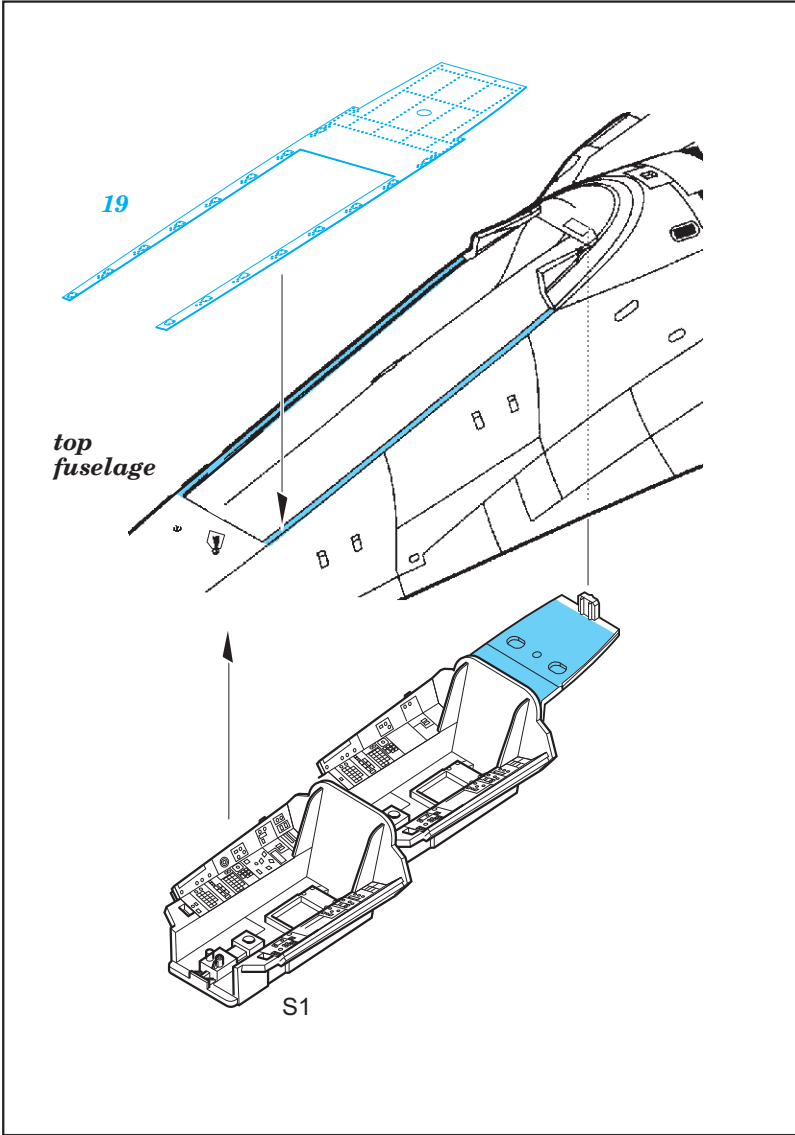

Su-27UB interior

eduard

49 922

1/48

detail set for 1/48 HOBBY BOSS kit • sada detailů pro stavebnici 1/48 HOBBY BOSS

- APPLY EXPRESS MASK AND PAINT BEFORE GLUING
POUŽIT EXPRESS MASK NABARVIT PŘED SLEPENÍM
 - SYMMETRICAL ASSEMBLY
SYMETRICKÁ MONTÁŽ
 - REMOVE
ODSTRANIT
 - GRIND
OBROUSIT
 - DRILL HOLE
VRTAT OTVOR
 - COLORED ETCHED PARTS
LEPTANÉ BAREVNÉ DÍLY
 - ETCHED PARTS
LEPTANÉ NEBAREVNÉ DÍLY
 - ORIGINAL KIT PARTS
PŮVODNÍ DÍLY STAVEBNICE
- BEND
OHNOUT
 - OPTION
VOLBA
 - REPLACE
NAHRADIT

ORIGINAL KIT PARTS
PŮVODNÍ DÍLY STAVEBNICE

PHOTO-ETCHED PARTS
LEPTANÉ DÍLY

PARTS TO BE REMOVED
DÍLY K ODSTRANĚNÍ

FILL
TMELIT

Related products: FE 923 Su-27UB seatbelts STEEL 1/48

Related products: 48 964 Su-27UB exterior 1/48