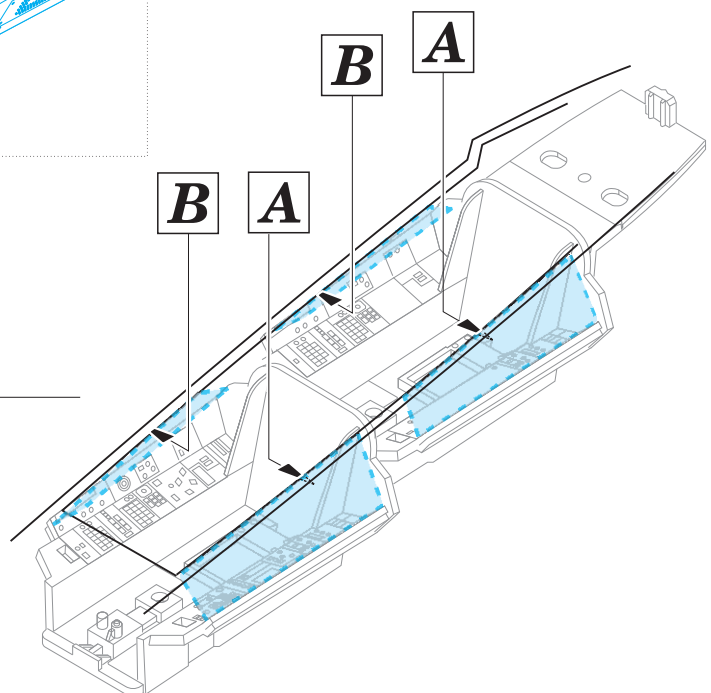

Su-27UB interior

eduard

49 922

1/48

detail set for 1/48 HOBBY BOSS kit • sada detailů pro stavebnici 1/48 HOBBY BOSS

- APPLY EXPRESS MASK AND PAINT BEFORE GLUING
POUŽIT EXPRESS MASK NABARVIT PŘED SLEPENÍM
 - SYMMETRICAL ASSEMBLY
SYMETRICKÁ MONTÁŽ
 - REMOVE
ODSTRANIT
 - GRIND
OBROUSIT
 - DRILL HOLE
VRTAT OTVOR
 - COLORED ETCHED PARTS
LEPTANÉ BAREVNÉ DÍLY
 - ETCHED PARTS
LEPTANÉ NEBAREVNÉ DÍLY
 - ORIGINAL KIT PARTS
PŮVODNÍ DÍLY STAVEBNICE
- BEND
OHNOUT
 - OPTION
VOLBA
 - REPLACE
NAHRADIT

ORIGINAL KIT PARTS
PŮVODNÍ DÍLY STAVEBNICE

PHOTO-ETCHED PARTS
LEPTANÉ DÍLY

PARTS TO BE REMOVED
DÍLY K ODSTRANĚNÍ

FILL
TMELIT

Related products: FE 923 Su-27UB seatbelts STEEL 1/48

Related products: 48 964 Su-27UB exterior 1/48