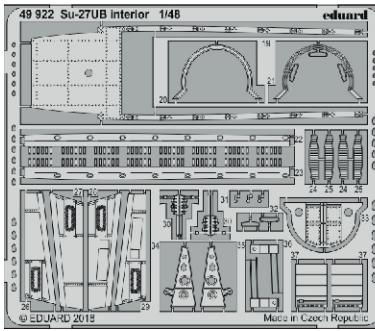

Su-27UB interior

eduard

49 922

1/48

detail set for 1/48 HOBBY BOSS kit • sada detailů pro stavebnici 1/48 HOBBY BOSS

- APPLY EXPRESS MASK AND PAINT BEFORE GLUING
POUŽIT EXPRESS MASK NABARVIT PŘED SLEPENÍM
 - SYMMETRICAL ASSEMBLY
SYMETRICKÁ MONTÁŽ
 - REMOVE
ODSTRANIT
 - GRIND
OBROUSIT
 - DRILL HOLE
VRTAT OTVOR
 - COLORED ETCHED PARTS
LEPTANÉ BAREVNÉ DÍLY
 - ETCHED PARTS
LEPTANÉ NEBAREVNÉ DÍLY
 - ORIGINAL KIT PARTS
PŮVODNÍ DÍLY STAVEBNICE
- BEND
OHNOUT
 - OPTION
VOLBA
 - REPLACE
NAHRADIT

ORIGINAL KIT PARTS
PŮVODNÍ DÍLY STAVEBNICE

PHOTO-ETCHED PARTS
LEPTANÉ DÍLY

PARTS TO BE REMOVED
DÍLY K ODSTRANĚNÍ

FILL
TMELIT

Related products: FE 923 Su-27UB seatbelts STEEL 1/48

Related products: 48 964 Su-27UB exterior 1/48