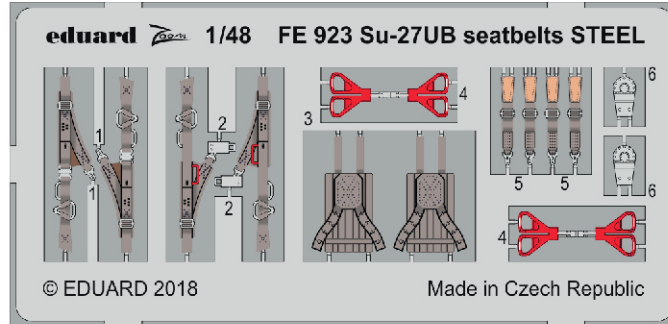

Su-27UB interior

eduard

49 922

1/48

detail set for 1/48 HOBBY BOSS kit • sada detailů pro stavebnici 1/48 HOBBY BOSS

- APPLY EXPRESS MASK AND PAINT BEFORE GLUING
POUŽIT EXPRESS MASK NABARVIT PŘED SLEPENÍM
 - SYMMETRICAL ASSEMBLY
SYMETRICKÁ MONTÁŽ
 - REMOVE
ODSTRANIT
 - GRIND
OBROUSIT
 - DRILL HOLE
VRTAT OTVOR
 - COLORED ETCHED PARTS
LEPTANÉ BAREVNÉ DÍLY
 - ETCHED PARTS
LEPTANÉ NEBAREVNÉ DÍLY
 - ORIGINAL KIT PARTS
PŮVODNÍ DÍLY STAVEBNICE
- BEND
OHNOUT
 - OPTION
VOLBA
 - REPLACE
NAHRADIT

ORIGINAL KIT PARTS
PŮVODNÍ DÍLY STAVEBNICE

PHOTO-ETCHED PARTS
LEPTANÉ DÍLY

PARTS TO BE REMOVED
DÍLY K ODSTRANĚNÍ

FILL
TMELIT

Related products: FE 923 Su-27UB seatbelts STEEL 1/48

Related products: 48 964 Su-27UB exterior 1/48