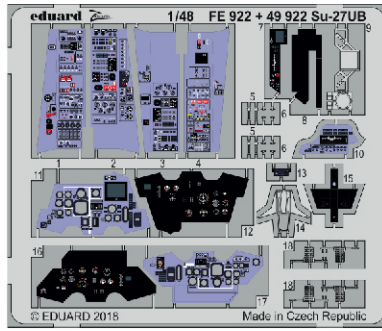

Su-27UB interior

eduard

49 922

1/48

detail set for 1/48 HOBBY BOSS kit • sada detailů pro stavebnici 1/48 HOBBY BOSS

- APPLY EXPRESS MASK AND PAINT BEFORE GLUING
POUŽIT EXPRESS MASK NABARVIT PŘED SLEPENÍM
 - SYMMETRICAL ASSEMBLY
SYMETRICKÁ MONTÁŽ
 - REMOVE
ODSTRANIT
 - GRIND
OBROUSIT
 - DRILL HOLE
VRTAT OTVOR
 - COLORED ETCHED PARTS
LEPTANÉ BAREVNÉ DÍLY
 - ETCHED PARTS
LEPTANÉ NEBAREVNÉ DÍLY
 - ORIGINAL KIT PARTS
PŮVODNÍ DÍLY STAVEBNICE
- BEND
OHNOUT
 - OPTION
VOLBA
 - REPLACE
NAHRADIT

ORIGINAL KIT PARTS
PŮVODNÍ DÍLY STAVEBNICE

PHOTO-ETCHED PARTS
LEPTANÉ DÍLY

PARTS TO BE REMOVED
DÍLY K ODSTRANĚNÍ

FILL
TMELIT

Related products: FE 923 Su-27UB seatbelts STEEL 1/48

Related products: 48 964 Su-27UB exterior 1/48