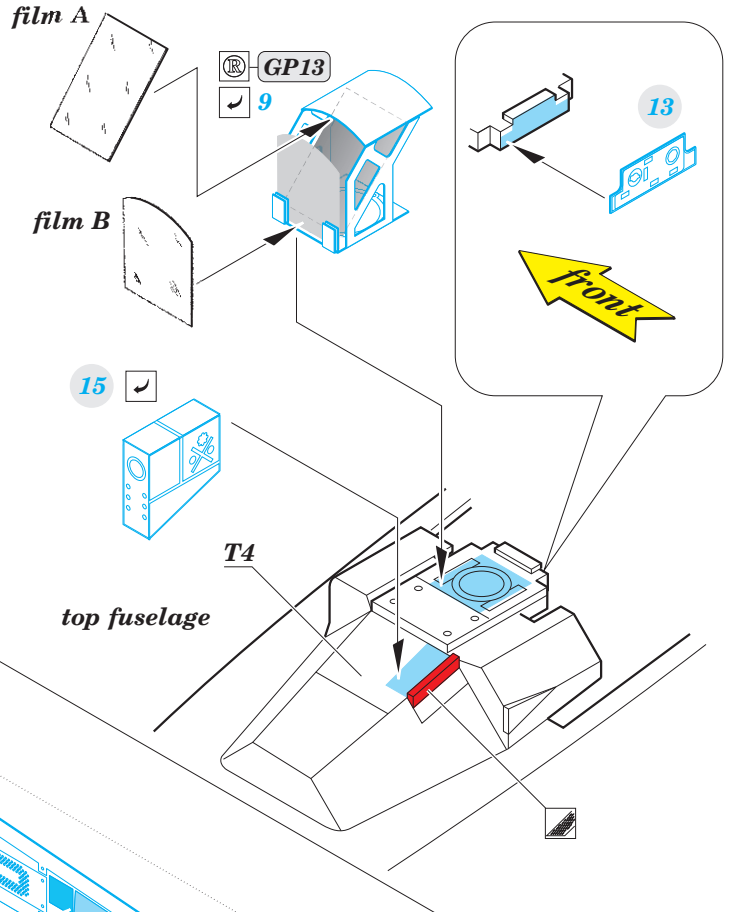

Su-27UB interior

eduard

49 922

1/48

detail set for 1/48 HOBBY BOSS kit • sada detailů pro stavebnici 1/48 HOBBY BOSS

- APPLY EXPRESS MASK AND PAINT BEFORE GLUING
POUŽIT EXPRESS MASK NABARVIT PŘED SLEPENÍM
 - SYMMETRICAL ASSEMBLY
SYMETRICKÁ MONTÁŽ
 - REMOVE
ODSTRANIT
 - GRIND
OBROUSIT
 - DRILL HOLE
VRTAT OTVOR
 - COLORED ETCHED PARTS
LEPTANÉ BAREVNÉ DÍLY
 - ETCHED PARTS
LEPTANÉ NEBAREVNÉ DÍLY
 - ORIGINAL KIT PARTS
PŮVODNÍ DÍLY STAVEBNICE
- BEND
OHNOUT
 - OPTION
VOLBA
 - REPLACE
NAHRADIT

ORIGINAL KIT PARTS
PŮVODNÍ DÍLY STAVEBNICE

PHOTO-ETCHED PARTS
LEPTANÉ DÍLY

PARTS TO BE REMOVED
DÍLY K ODSTRANĚNÍ

FILL
TMELIT

Related products: FE 923 Su-27UB seatbelts STEEL 1/48

Related products: 48 964 Su-27UB exterior 1/48