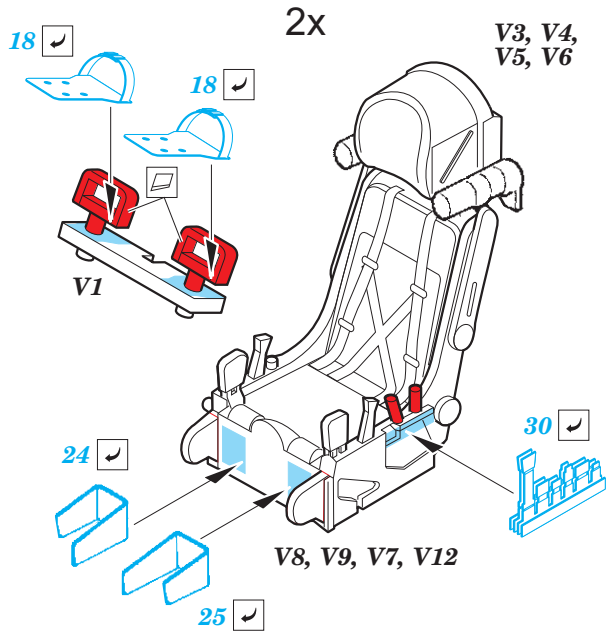

Su-27UB interior

eduard

49 922

1/48

detail set for 1/48 HOBBY BOSS kit • sada detailů pro stavebnici 1/48 HOBBY BOSS

- APPLY EXPRESS MASK AND PAINT BEFORE GLUING
POUŽIT EXPRESS MASK NABARVIT PŘED SLEPENÍM
 - SYMMETRICAL ASSEMBLY
SYMETRICKÁ MONTÁŽ
 - REMOVE
ODSTRANIT
 - GRIND
OBROUSIT
 - DRILL HOLE
VRTAT OTVOR
 - COLORED ETCHED PARTS
LEPTANÉ BAREVNÉ DÍLY
 - ETCHED PARTS
LEPTANÉ NEBAREVNÉ DÍLY
 - ORIGINAL KIT PARTS
PŮVODNÍ DÍLY STAVEBNICE
- BEND
OHNOUT
 - OPTION
VOLBA
 - REPLACE
NAHRADIT

ORIGINAL KIT PARTS
PŮVODNÍ DÍLY STAVEBNICE

PHOTO-ETCHED PARTS
LEPTANÉ DÍLY

PARTS TO BE REMOVED
DÍLY K ODSTRANĚNÍ

FILL
TMELIT

Related products: FE 923 Su-27UB seatbelts STEEL 1/48

Related products: 48 964 Su-27UB exterior 1/48