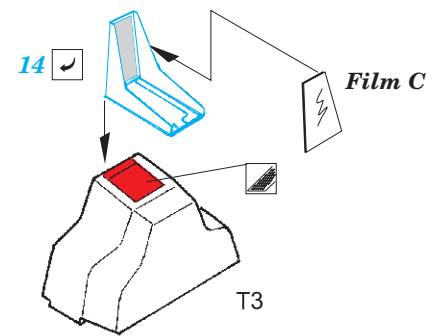

Su-27UB interior

eduard

49 922

1/48

detail set for 1/48 HOBBY BOSS kit • sada detailů pro stavebnici 1/48 HOBBY BOSS

- APPLY EXPRESS MASK AND PAINT BEFORE GLUING
POUŽIT EXPRESS MASK NABARVIT PŘED SLEPENÍM
 - SYMMETRICAL ASSEMBLY
SYMETRICKÁ MONTÁŽ
 - REMOVE
ODSTRANIT
 - GRIND
OBROUSIT
 - DRILL HOLE
VRTAT OTVOR
 - COLORED ETCHED PARTS
LEPTANÉ BAREVNÉ DÍLY
 - ETCHED PARTS
LEPTANÉ NEBAREVNÉ DÍLY
 - ORIGINAL KIT PARTS
PŮVODNÍ DÍLY STAVEBNICE
- BEND
OHNOUT
 - OPTION
VOLBA
 - REPLACE
NAHRADIT

ORIGINAL KIT PARTS
PŮVODNÍ DÍLY STAVEBNICE

PHOTO-ETCHED PARTS
LEPTANÉ DÍLY

PARTS TO BE REMOVED
DÍLY K ODSTRANĚNÍ

FILL
TMELIT

Related products: FE 923 Su-27UB seatbelts STEEL 1/48

Related products: 48 964 Su-27UB exterior 1/48