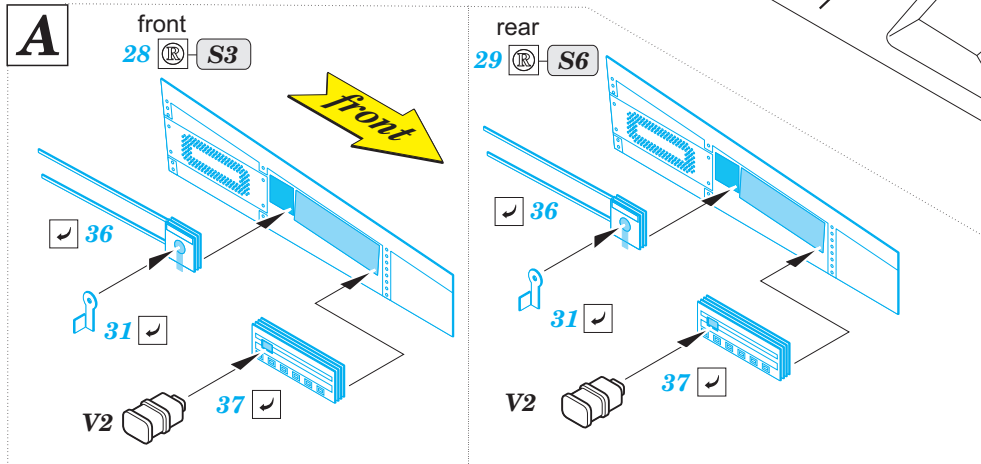

Su-27UB interior

eduard

49 922

1/48

detail set for 1/48 HOBBY BOSS kit • sada detailů pro stavebnici 1/48 HOBBY BOSS

- APPLY EXPRESS MASK AND PAINT BEFORE GLUING
POUŽIT EXPRESS MASK NABARVIT PŘED SLEPENÍM
 - SYMMETRICAL ASSEMBLY
SYMETRICKÁ MONTÁŽ
 - REMOVE
ODSTRANIT
 - GRIND
OBROUSIT
 - DRILL HOLE
VRTAT OTVOR
 - COLORED ETCHED PARTS
LEPTANÉ BAREVNÉ DÍLY
 - ETCHED PARTS
LEPTANÉ NEBAREVNÉ DÍLY
 - ORIGINAL KIT PARTS
PŮVODNÍ DÍLY STAVEBNICE
- BEND
OHNOUT
 - OPTION
VOLBA
 - REPLACE
NAHRADIT

ORIGINAL KIT PARTS
PŮVODNÍ DÍLY STAVEBNICE

PHOTO-ETCHED PARTS
LEPTANÉ DÍLY

PARTS TO BE REMOVED
DÍLY K ODSTRANĚNÍ

FILL
TMELIT

Related products: FE 923 Su-27UB seatbelts STEEL 1/48

Related products: 48 964 Su-27UB exterior 1/48