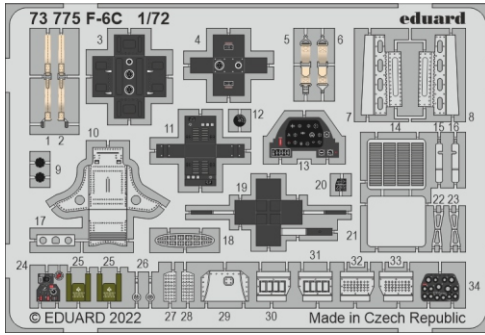

# F-6C

eduard

73 775

1/72

detail set for ARMA HOBBY 1/72 kit • sada detailů pro stavebnici ARMA HOBBY 1/72

- APPLY EXPRESS MASK AND PAINT BEFORE GLUING  
POUŽIT EXPRESS MASK NABARVIT PŘED SLEPENÍM
  - SYMMETRICAL ASSEMBLY  
SYMETRICKÁ MONTÁŽ
  - REMOVE  
ODSTRANIT
  - GRIND  
OBROUSIT
  - DRILL HOLE  
VRTAT OTVOR
  - COLORED ETCHED PARTS  
LEPTANÉ BAREVNÉ DÍLY
  - ETCHED PARTS  
LEPTANÉ NEBAREVNÉ DÍLY
  - ORIGINAL KIT PARTS  
PŮVODNÍ DÍLY STAVEBNICE
- BEND  
OHNOUT
  - OPTION  
VOLBA
  - REPLACE  
NAHRADIT

ORIGINAL KIT PARTS  
PŮVODNÍ DÍLY STAVEBNICE

PHOTO-ETCHED PARTS  
LEPTANÉ DÍLY

PARTS TO BE REMOVED  
DÍLY K ODSTRANĚNÍ

FILL  
TMELIT