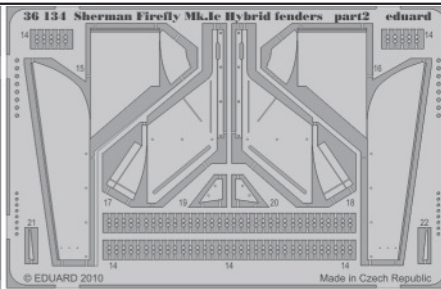

Sherman Firefly Mk.Ic Hybrid fenders

eduard

1/35 scale detail set for DRAGON kit • sada detailů pro model 1/35 DRAGON

36 134

- APPLY EXPRESS MASK AND PAINT BEFORE GLUING
POUŽIT EXPRESS MASK NABARVIT PŘED SLEPENÍM
- SYMETRICAL ASSEMBLY
SYMETRICKÁ MONTÁŽ
- REMOVE
ODSTRANIT
- GRIND
OBROUSIT
- DRILL HOLE
VRTAT OTVOR
- BEND
OHNOUT
- OPTION
VOLBA
- REPLACE
NAHRADIT

ORIGINAL KIT PARTS
PŮVODNÍ DÍLY STAVEBNICE

PHOTO-ETCHED PARTS
LEPTANÉ DÍLY

PARTS TO BE REMOVED
DÍLY K ODSTRANĚNÍ

FILL
TMELIT