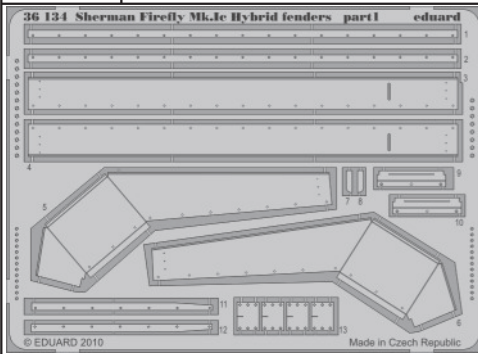

Sherman Firefly Mk.Ic Hybrid fenders

eduard

1/35 scale detail set for DRAGON kit • sada detailů pro model 1/35 DRAGON

36 134

- APPLY EXPRESS MASK AND PAINT BEFORE GLUING
POUŽIT EXPRESS MASK NABARVIT PŘED SLEPENÍM
- SYMETRICAL ASSEMBLY
SYMETRICKÁ MONTÁŽ
- REMOVE
ODSTRANIT
- GRIND
OBROUSIT
- DRILL HOLE
VRTAT OTVOR
- BEND
OHNOUT
- OPTION
VOLBA
- REPLACE
NAHRADIT

ORIGINAL KIT PARTS
PŮVODNÍ DÍLY STAVEBNICE

PHOTO-ETCHED PARTS
LEPTANÉ DÍLY

PARTS TO BE REMOVED
DÍLY K ODSTRANĚNÍ

FILL
TMELIT