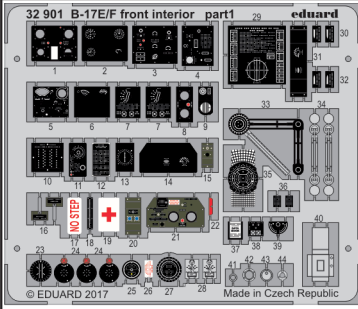

# B-17E/F front interior

eduard

32 901

detail set for 1/32 HKM No. 01E04a kit • sada detailů pro stavebnici 1/32 HKM No. 01E04a

- APPLY EXPRESS MASK AND PAINT BEFORE GLUING  
POUŽIT EXPRESS MASK NABARVIT PŘED SLEPENÍM
- SYMMETRICAL ASSEMBLY  
SYMETRICKÁ MONTÁŽ
- REMOVE  
ODSTRANIT
- GRIND  
OBRUSIT
- DRILL HOLE  
VRTAT OTVOR
- BEND  
OHNOUT
- OPTION  
VOLBA
- REPLACE  
NAHRADIT
- COLORED ETCHED PARTS  
LEPTANÉ BAREVNÉ DÍLY
- ETCHED PARTS  
LEPTANÉ NEBAREVNÉ DÍLY
- ORIGINAL KIT PARTS  
PŮVODNÍ DÍLY STAVEBNICE

ORIGINAL KIT PARTS  
PŮVODNÍ DÍLY STAVEBNICE

PHOTO-ETCHED PARTS  
LEPTANÉ DÍLY

PARTS TO BE REMOVED  
DÍLY K ODSTRANĚNÍ

FILL  
TMELIT

Related products: 32 904 B-17E/F radio compartment