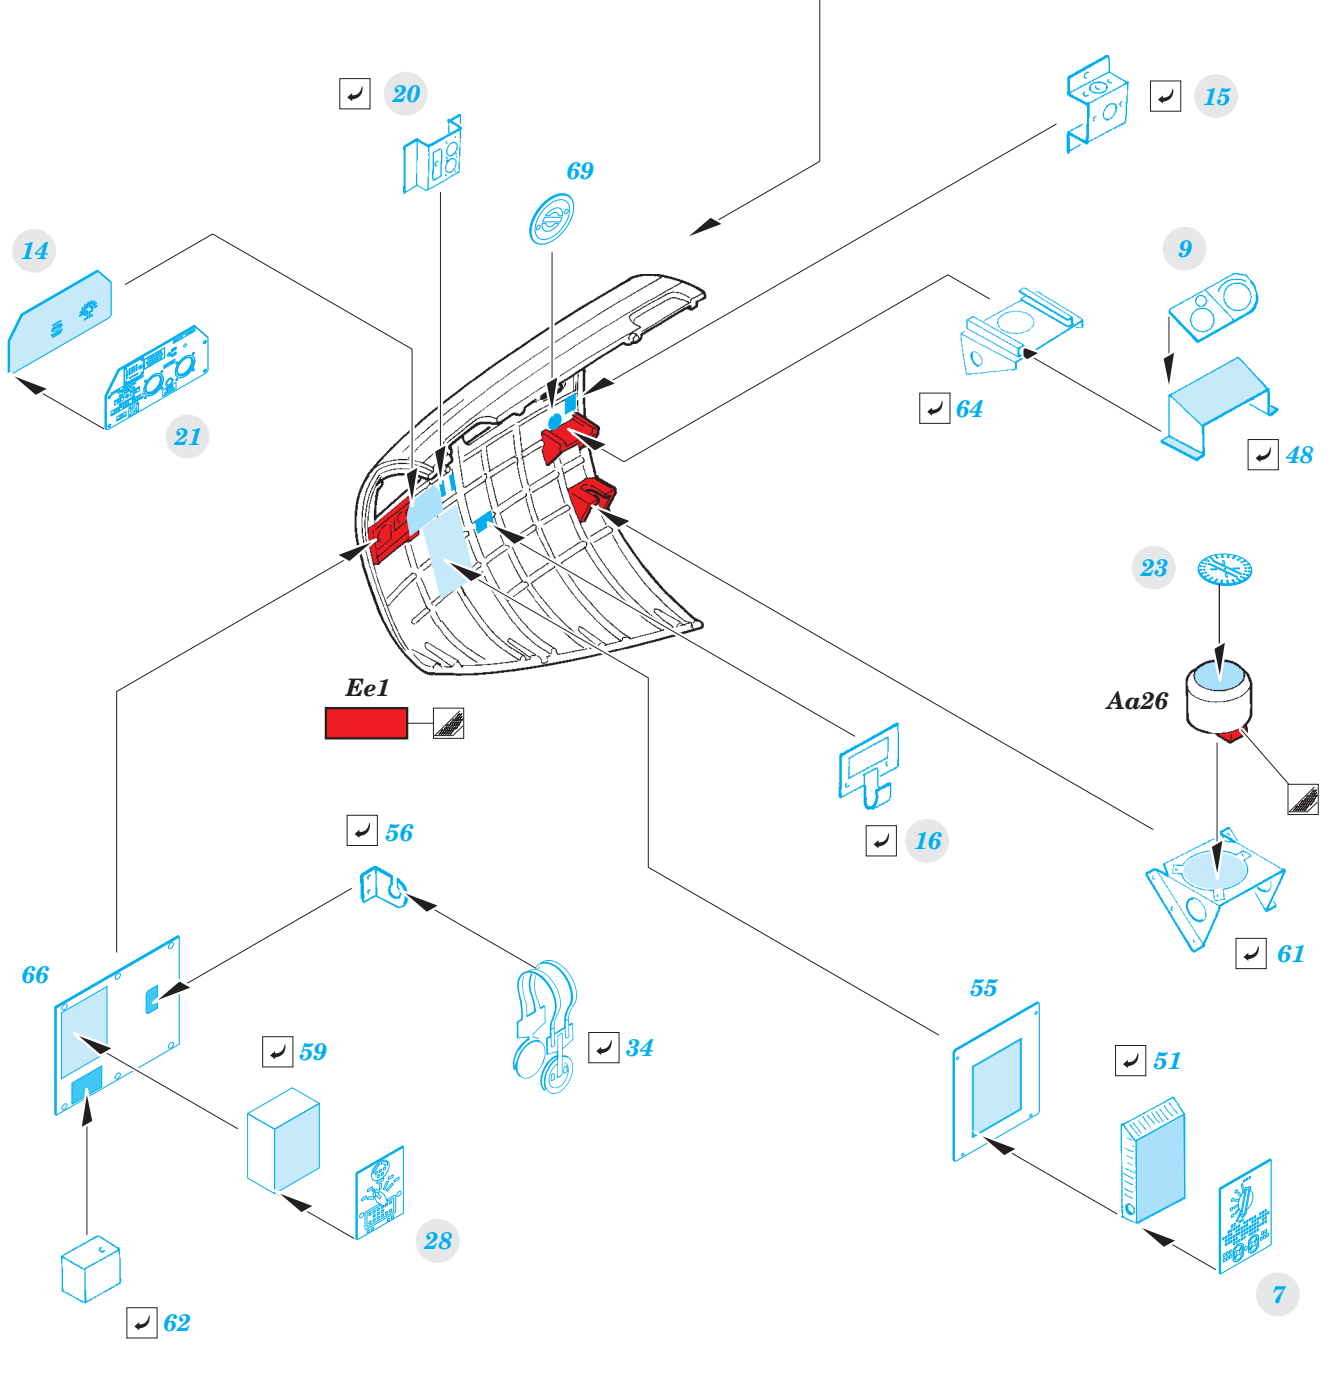

# B-17E/F front interior

eduard

32 901

detail set for 1/32 HKM No. 01E04a kit • sada detailů pro stavebnici 1/32 HKM No. 01E04a

- APPLY EXPRESS MASK AND PAINT BEFORE GLUING  
POUŽIT EXPRESS MASK NABARVIT PŘED SLEPENÍM
- SYMMETRICAL ASSEMBLY  
SYMETRICKÁ MONTÁŽ
- REMOVE  
ODSTRANIT
- GRIND  
OBRUSIT
- DRILL HOLE  
VRTAT OTVOR
- BEND  
OHNOUT
- OPTION  
VOLBA
- REPLACE  
NAHRADIT
- COLORED ETCHED PARTS  
LEPTANÉ BAREVNÉ DÍLY
- ETCHED PARTS  
LEPTANÉ NEBAREVNÉ DÍLY
- ORIGINAL KIT PARTS  
PŮVODNÍ DÍLY STAVEBNICE

ORIGINAL KIT PARTS  
PŮVODNÍ DÍLY STAVEBNICE

PHOTO-ETCHED PARTS  
LEPTANÉ DÍLY

PARTS TO BE REMOVED  
DÍLY K ODSTRANĚNÍ

FILL  
TMELIT

Related products: 32 904 B-17E/F radio compartment