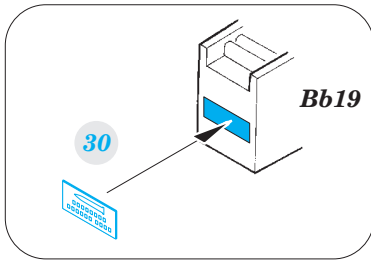

# B-17E/F front interior

eduard

32 901

detail set for 1/32 HKM No. 01E04a kit • sada detailů pro stavebnici 1/32 HKM No. 01E04a

- APPLY EXPRESS MASK AND PAINT BEFORE GLUING  
POUŽIT EXPRESS MASK NABARVIT PŘED SLEPENÍM
- SYMMETRICAL ASSEMBLY  
SYMETRICKÁ MONTÁŽ
- REMOVE  
ODSTRANIT
- GRIND  
OBRUSIT
- DRILL HOLE  
VRTAT OTVOR
- BEND  
OHNOUT
- OPTION  
VOLBA
- REPLACE  
NAHRADIT
- COLORED ETCHED PARTS  
LEPTANÉ BAREVNÉ DÍLY
- ETCHED PARTS  
LEPTANÉ NEBAREVNÉ DÍLY
- ORIGINAL KIT PARTS  
PŮVODNÍ DÍLY STAVEBNICE

ORIGINAL KIT PARTS  
PŮVODNÍ DÍLY STAVEBNICE

PHOTO-ETCHED PARTS  
LEPTANÉ DÍLY

PARTS TO BE REMOVED  
DÍLY K ODSTRANĚNÍ

FILL  
TMELIT

Related products: 32 904 B-17E/F radio compartment