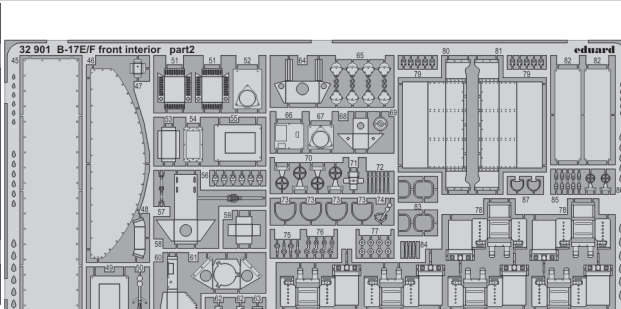

# B-17E/F front interior

eduard

32 901

detail set for 1/32 HKM No. 01E04a kit • sada detailů pro stavebnici 1/32 HKM No. 01E04a

- APPLY EXPRESS MASK AND PAINT BEFORE GLUING  
POUŽIT EXPRESS MASK NABARVIT PŘED SLEPENÍM
- SYMMETRICAL ASSEMBLY  
SYMETRICKÁ MONTÁŽ
- REMOVE  
ODSTRANIT
- GRIND  
OBRUSIT
- DRILL HOLE  
VRTAT OTVOR
- BEND  
OHNOUT
- OPTION  
VOLBA
- REPLACE  
NAHRADIT
- COLORED ETCHED PARTS  
LEPTANÉ BAREVNÉ DÍLY
- ETCHED PARTS  
LEPTANÉ NEBAREVNÉ DÍLY
- ORIGINAL KIT PARTS  
PŮVODNÍ DÍLY STAVEBNICE

ORIGINAL KIT PARTS  
PŮVODNÍ DÍLY STAVEBNICE

PHOTO-ETCHED PARTS  
LEPTANÉ DÍLY

PARTS TO BE REMOVED  
DÍLY K ODSTRANĚNÍ

FILL  
TMELIT

Related products: 32 904 B-17E/F radio compartment