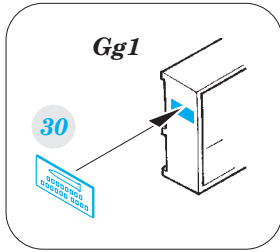

# B-17E/F front interior

eduard

32 901

detail set for 1/32 HKM No. 01E04a kit • sada detailů pro stavebnici 1/32 HKM No. 01E04a

- APPLY EXPRESS MASK AND PAINT BEFORE GLUING  
POUŽIT EXPRESS MASK NABARVIT PŘED SLEPENÍM
- SYMMETRICAL ASSEMBLY  
SYMETRICKÁ MONTÁŽ
- REMOVE  
ODSTRANIT
- GRIND  
OBRUSIT
- DRILL HOLE  
VRTAT OTVOR
- BEND  
OHNOUT
- OPTION  
VOLBA
- REPLACE  
NAHRADIT
- COLORED ETCHED PARTS  
LEPTANÉ BAREVNÉ DÍLY
- ETCHED PARTS  
LEPTANÉ NEBAREVNÉ DÍLY
- ORIGINAL KIT PARTS  
PŮVODNÍ DÍLY STAVEBNICE

ORIGINAL KIT PARTS  
PŮVODNÍ DÍLY STAVEBNICE

PHOTO-ETCHED PARTS  
LEPTANÉ DÍLY

PARTS TO BE REMOVED  
DÍLY K ODSTRANĚNÍ

FILL  
TMELIT

Related products: 32 904 B-17E/F radio compartment