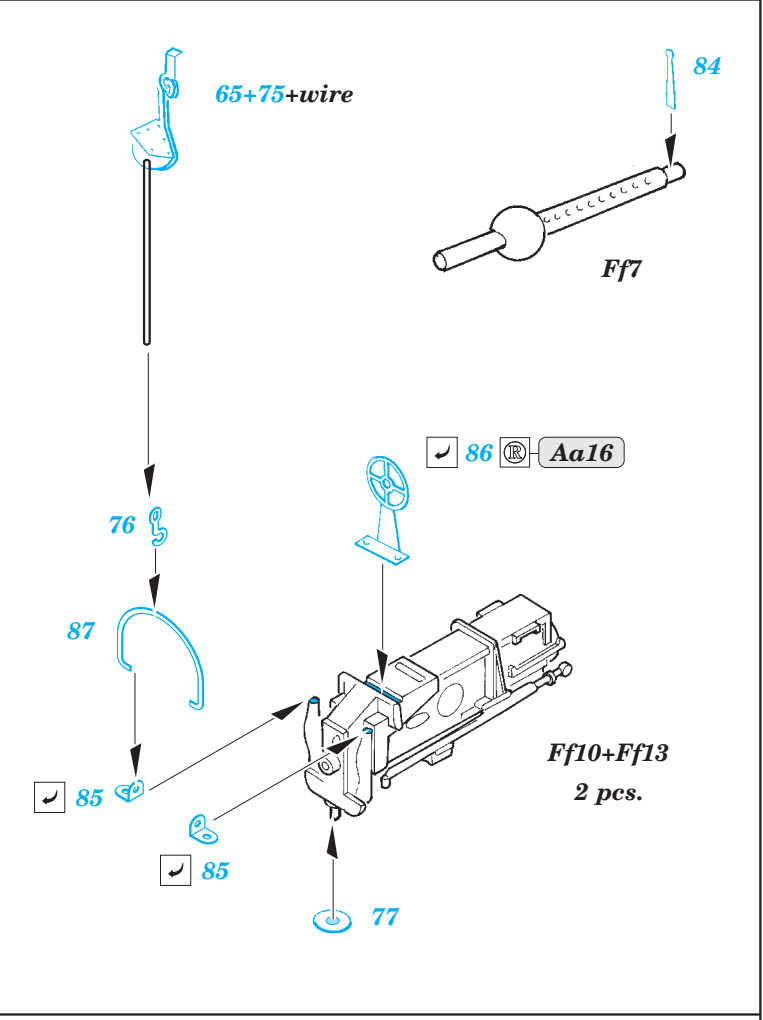

# B-17E/F front interior

eduard

32 901

detail set for 1/32 HKM No. 01E04a kit • sada detailů pro stavebnici 1/32 HKM No. 01E04a

- APPLY EXPRESS MASK AND PAINT BEFORE GLUING  
POUŽIT EXPRESS MASK NABARVIT PŘED SLEPENÍM
- SYMMETRICAL ASSEMBLY  
SYMETRICKÁ MONTÁŽ
- REMOVE  
ODSTRANIT
- GRIND  
OBRUSIT
- DRILL HOLE  
VRTAT OTVOR
- BEND  
OHNOUT
- OPTION  
VOLBA
- REPLACE  
NAHRADIT
- COLORED ETCHED PARTS  
LEPTANÉ BAREVNÉ DÍLY
- ETCHED PARTS  
LEPTANÉ NEBAREVNÉ DÍLY
- ORIGINAL KIT PARTS  
PŮVODNÍ DÍLY STAVEBNICE

ORIGINAL KIT PARTS  
PŮVODNÍ DÍLY STAVEBNICE

PHOTO-ETCHED PARTS  
LEPTANÉ DÍLY

PARTS TO BE REMOVED  
DÍLY K ODSTRANĚNÍ

FILL  
TMELIT

Related products: 32 904 B-17E/F radio compartment