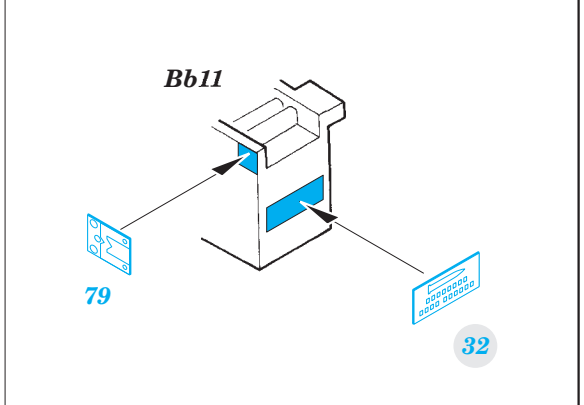

# B-17E/F front interior

eduard

32 901

detail set for 1/32 HKM No. 01E04a kit • sada detailů pro stavebnici 1/32 HKM No. 01E04a

- APPLY EXPRESS MASK AND PAINT BEFORE GLUING  
POUŽIT EXPRESS MASK NABARVIT PŘED SLEPENÍM
- SYMMETRICAL ASSEMBLY  
SYMETRICKÁ MONTÁŽ
- REMOVE  
ODSTRANIT
- GRIND  
OBRUSIT
- DRILL HOLE  
VRTAT OTVOR
- BEND  
OHNOUT
- OPTION  
VOLBA
- REPLACE  
NAHRADIT
- COLORED ETCHED PARTS  
LEPTANÉ BAREVNÉ DÍLY
- ETCHED PARTS  
LEPTANÉ NEBAREVNÉ DÍLY
- ORIGINAL KIT PARTS  
PŮVODNÍ DÍLY STAVEBNICE

ORIGINAL KIT PARTS  
PŮVODNÍ DÍLY STAVEBNICE

PHOTO-ETCHED PARTS  
LEPTANÉ DÍLY

PARTS TO BE REMOVED  
DÍLY K ODSTRANĚNÍ

FILL  
TMELIT

Related products: 32 904 B-17E/F radio compartment