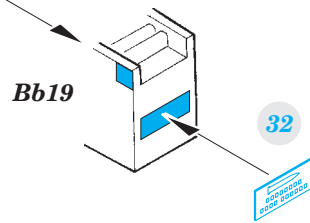

# B-17E/F front interior

eduard

32 901

detail set for 1/32 HKM No. 01E04a kit • sada detailů pro stavebnici 1/32 HKM No. 01E04a

- APPLY EXPRESS MASK AND PAINT BEFORE GLUING  
POUŽIT EXPRESS MASK NABARVIT PŘED SLEPENÍM
- SYMMETRICAL ASSEMBLY  
SYMETRICKÁ MONTÁŽ
- REMOVE  
ODSTRANIT
- GRIND  
OBRUSIT
- DRILL HOLE  
VRTAT OTVOR
- BEND  
OHNOUT
- OPTION  
VOLBA
- REPLACE  
NAHRADIT
- COLORED ETCHED PARTS  
LEPTANÉ BAREVNÉ DÍLY
- ETCHED PARTS  
LEPTANÉ NEBAREVNÉ DÍLY
- ORIGINAL KIT PARTS  
PŮVODNÍ DÍLY STAVEBNICE

ORIGINAL KIT PARTS  
PŮVODNÍ DÍLY STAVEBNICE

PHOTO-ETCHED PARTS  
LEPTANÉ DÍLY

PARTS TO BE REMOVED  
DÍLY K ODSTRANĚNÍ

FILL  
TMELIT

Related products: 32 904 B-17E/F radio compartment