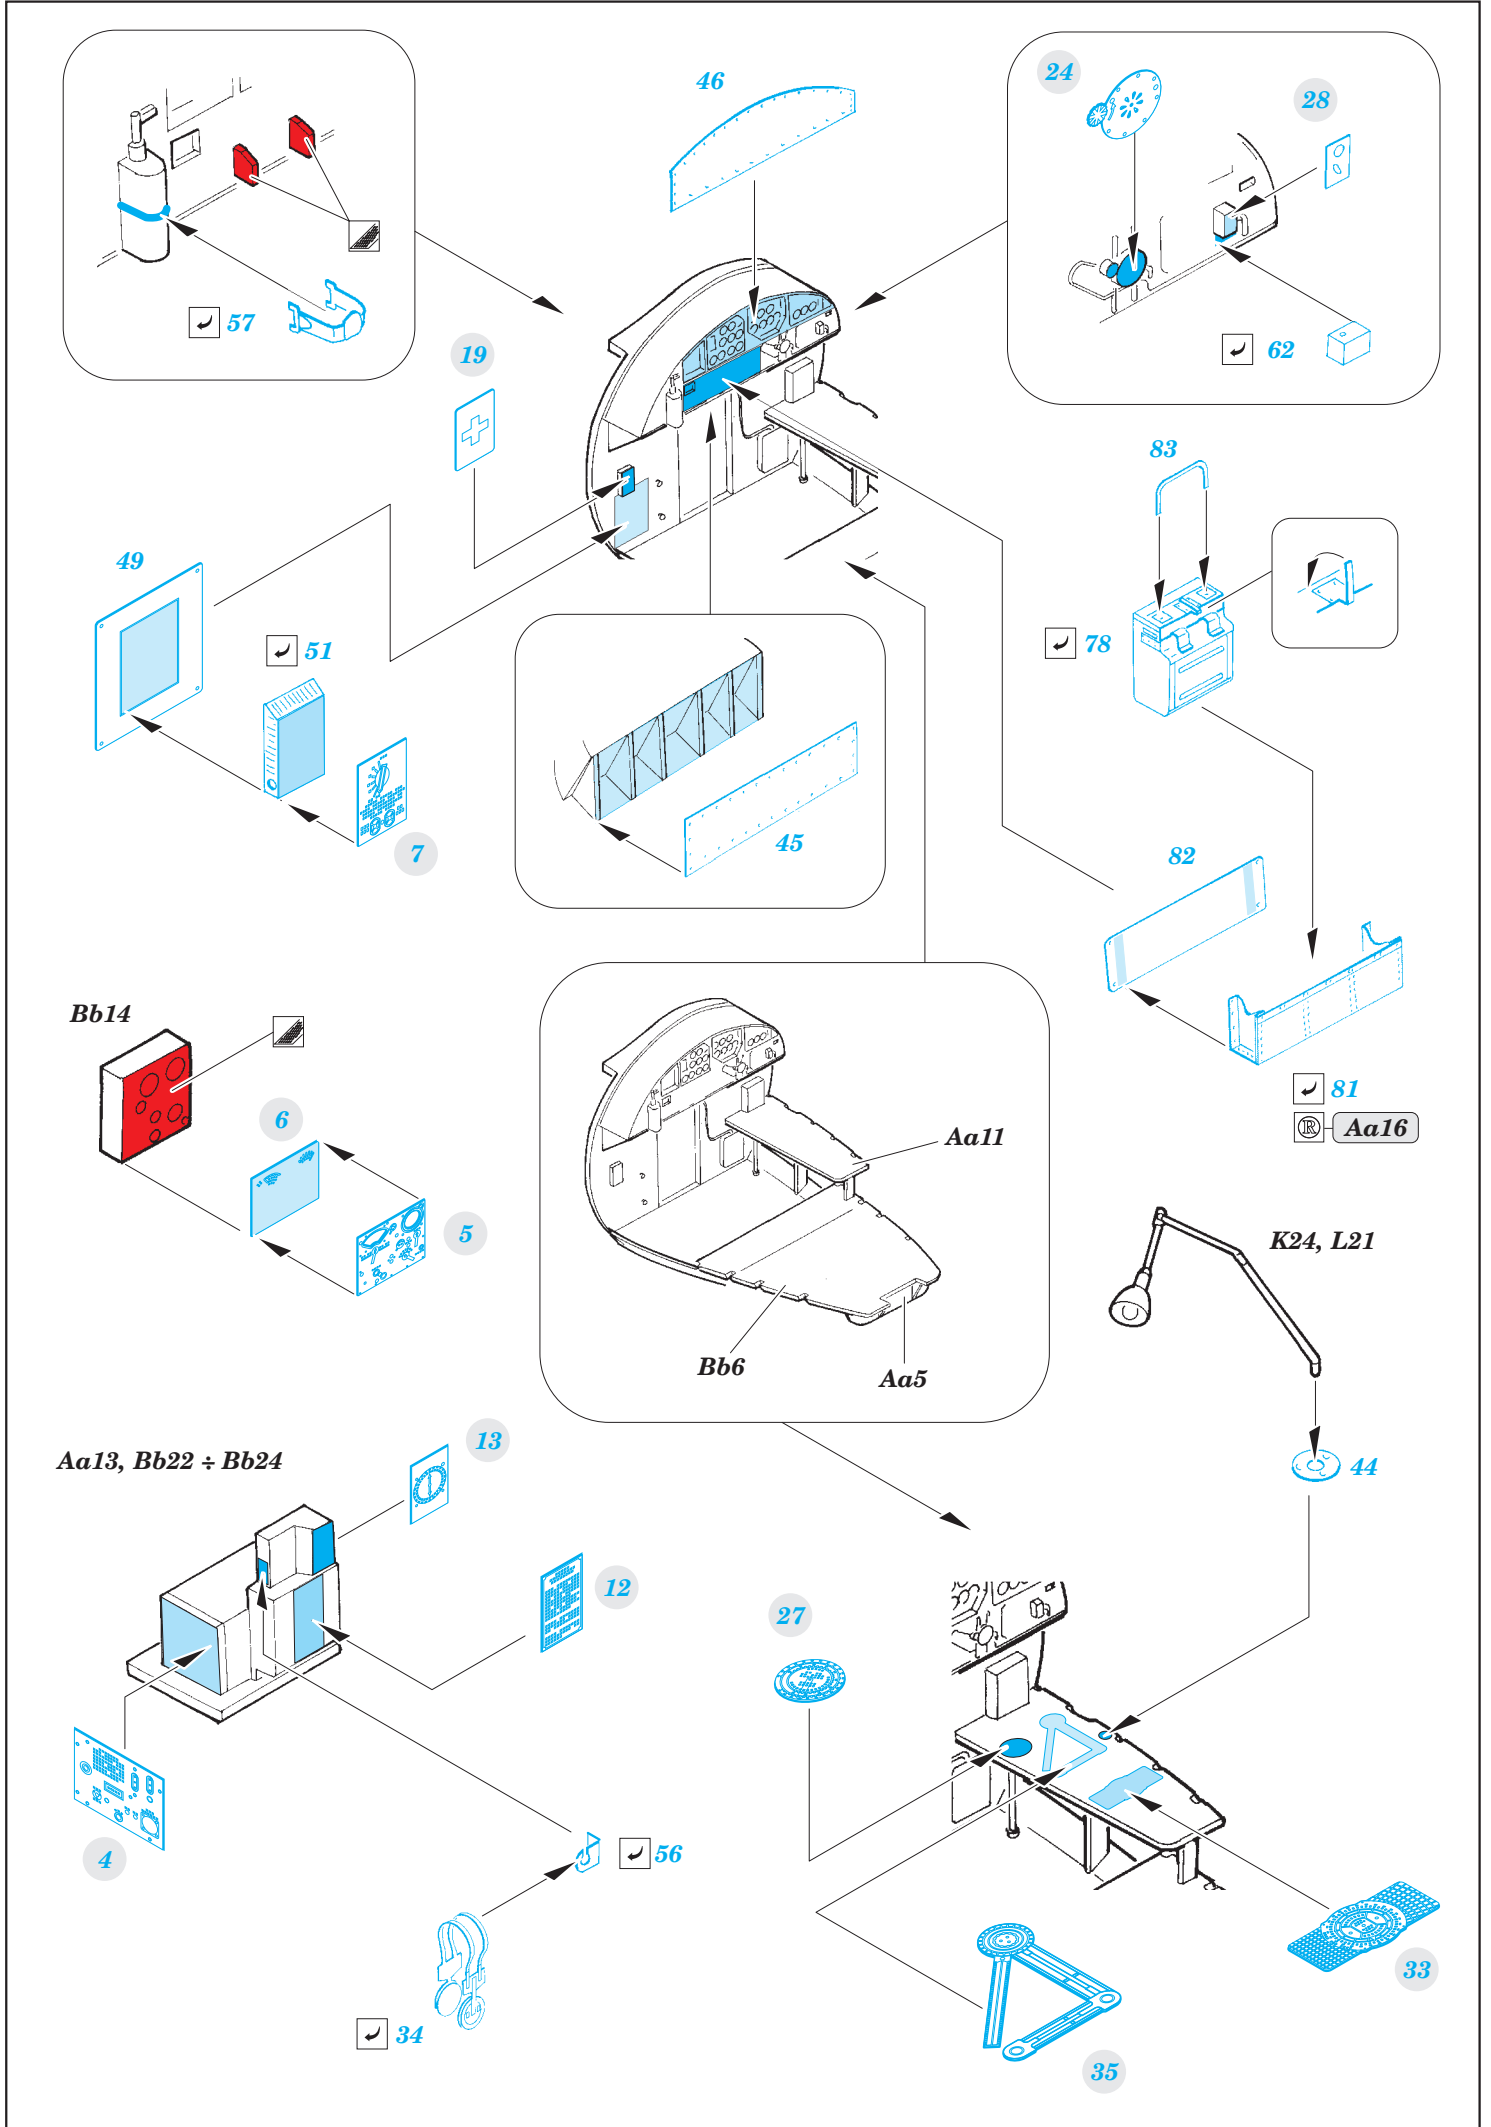

# B-17E/F front interior

eduard

32 901

detail set for 1/32 HKM No. 01E04a kit • sada detailů pro stavebnici 1/32 HKM No. 01E04a

- APPLY EXPRESS MASK AND PAINT BEFORE GLUING  
POUŽIT EXPRESS MASK NABARVIT PŘED SLEPENÍM
- SYMMETRICAL ASSEMBLY  
SYMETRICKÁ MONTÁŽ
- REMOVE  
ODSTRANIT
- GRIND  
OBRUSIT
- DRILL HOLE  
VRTAT OTVOR
- BEND  
OHNOUT
- OPTION  
VOLBA
- REPLACE  
NAHRADIT
- COLORED ETCHED PARTS  
LEPTANÉ BAREVNÉ DÍLY
- ETCHED PARTS  
LEPTANÉ NEBAREVNÉ DÍLY
- ORIGINAL KIT PARTS  
PŮVODNÍ DÍLY STAVEBNICE

ORIGINAL KIT PARTS  
PŮVODNÍ DÍLY STAVEBNICE

PHOTO-ETCHED PARTS  
LEPTANÉ DÍLY

PARTS TO BE REMOVED  
DÍLY K ODSTRANĚNÍ

FILL  
TMELIT

Related products: 32 904 B-17E/F radio compartment