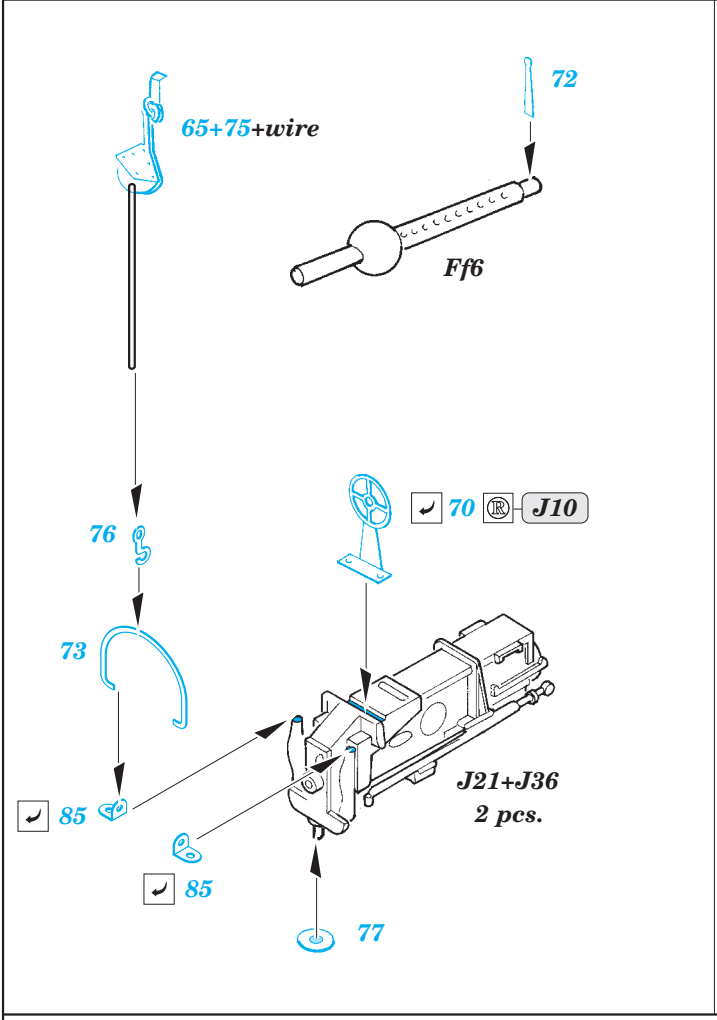

# B-17E/F front interior

eduard

32 901

detail set for 1/32 HKM No. 01E04a kit • sada detailů pro stavebnici 1/32 HKM No. 01E04a

- APPLY EXPRESS MASK AND PAINT BEFORE GLUING  
POUŽIT EXPRESS MASK NABARVIT PŘED SLEPENÍM
- SYMMETRICAL ASSEMBLY  
SYMETRICKÁ MONTÁŽ
- REMOVE  
ODSTRANIT
- GRIND  
OBRUSIT
- DRILL HOLE  
VRTAT OTVOR
- BEND  
OHNOUT
- OPTION  
VOLBA
- REPLACE  
NAHRADIT
- COLORED ETCHED PARTS  
LEPTANÉ BAREVNÉ DÍLY
- ETCHED PARTS  
LEPTANÉ NEBAREVNÉ DÍLY
- ORIGINAL KIT PARTS  
PŮVODNÍ DÍLY STAVEBNICE

ORIGINAL KIT PARTS  
PŮVODNÍ DÍLY STAVEBNICE

PHOTO-ETCHED PARTS  
LEPTANÉ DÍLY

PARTS TO BE REMOVED  
DÍLY K ODSTRANĚNÍ

FILL  
TMELIT

Related products: 32 904 B-17E/F radio compartment