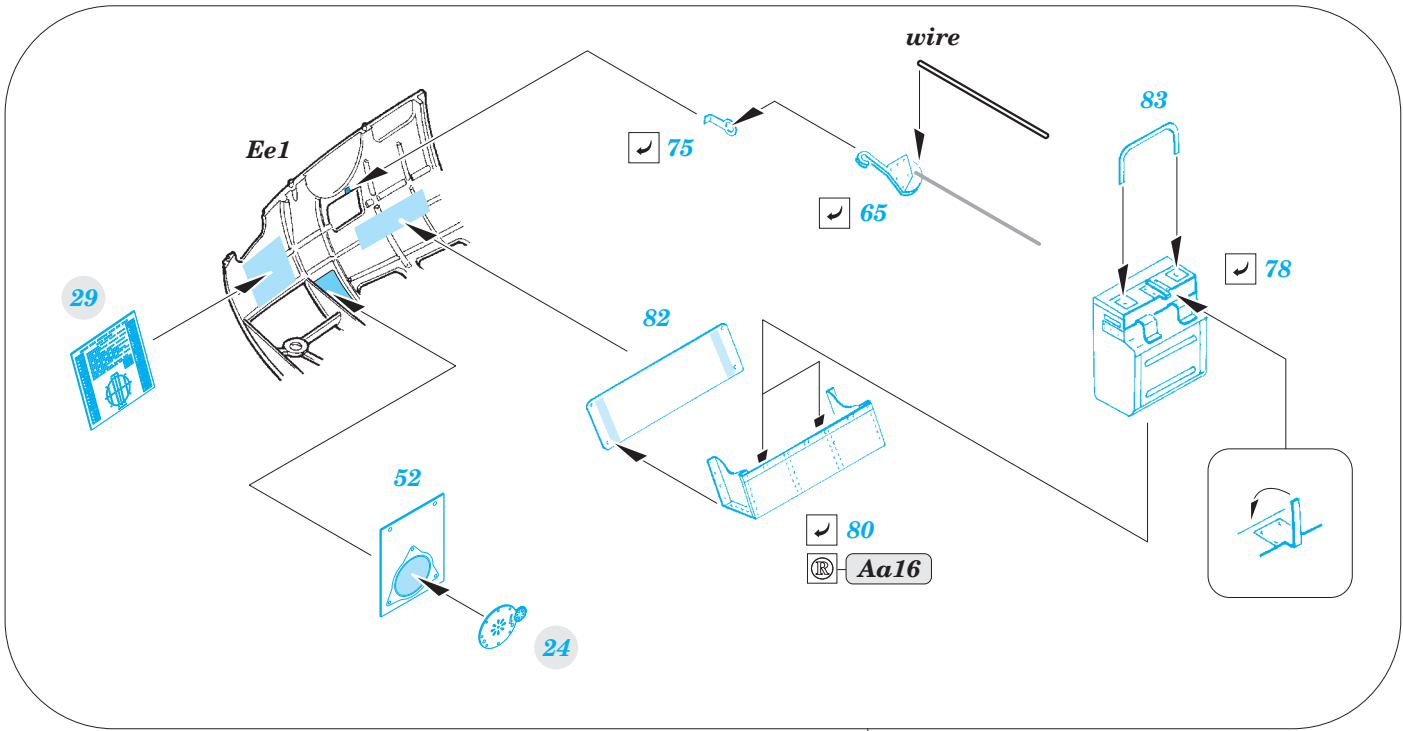

# B-17E/F front interior

eduard

32 901

detail set for 1/32 HKM No. 01E04a kit • sada detailů pro stavebnici 1/32 HKM No. 01E04a

- APPLY EXPRESS MASK AND PAINT BEFORE GLUING  
POUŽIT EXPRESS MASK NABARVIT PŘED SLEPENÍM
- SYMMETRICAL ASSEMBLY  
SYMETRICKÁ MONTÁŽ
- REMOVE  
ODSTRANIT
- GRIND  
OBRUSIT
- DRILL HOLE  
VRTAT OTVOR
- BEND  
OHNOUT
- OPTION  
VOLBA
- REPLACE  
NAHRADIT
- COLORED ETCHED PARTS  
LEPTANÉ BAREVNÉ DÍLY
- ETCHED PARTS  
LEPTANÉ NEBAREVNÉ DÍLY
- ORIGINAL KIT PARTS  
PŮVODNÍ DÍLY STAVEBNICE

ORIGINAL KIT PARTS  
PŮVODNÍ DÍLY STAVEBNICE

PHOTO-ETCHED PARTS  
LEPTANÉ DÍLY

PARTS TO BE REMOVED  
DÍLY K ODSTRANĚNÍ

FILL  
TMELIT

Related products: 32 904 B-17E/F radio compartment