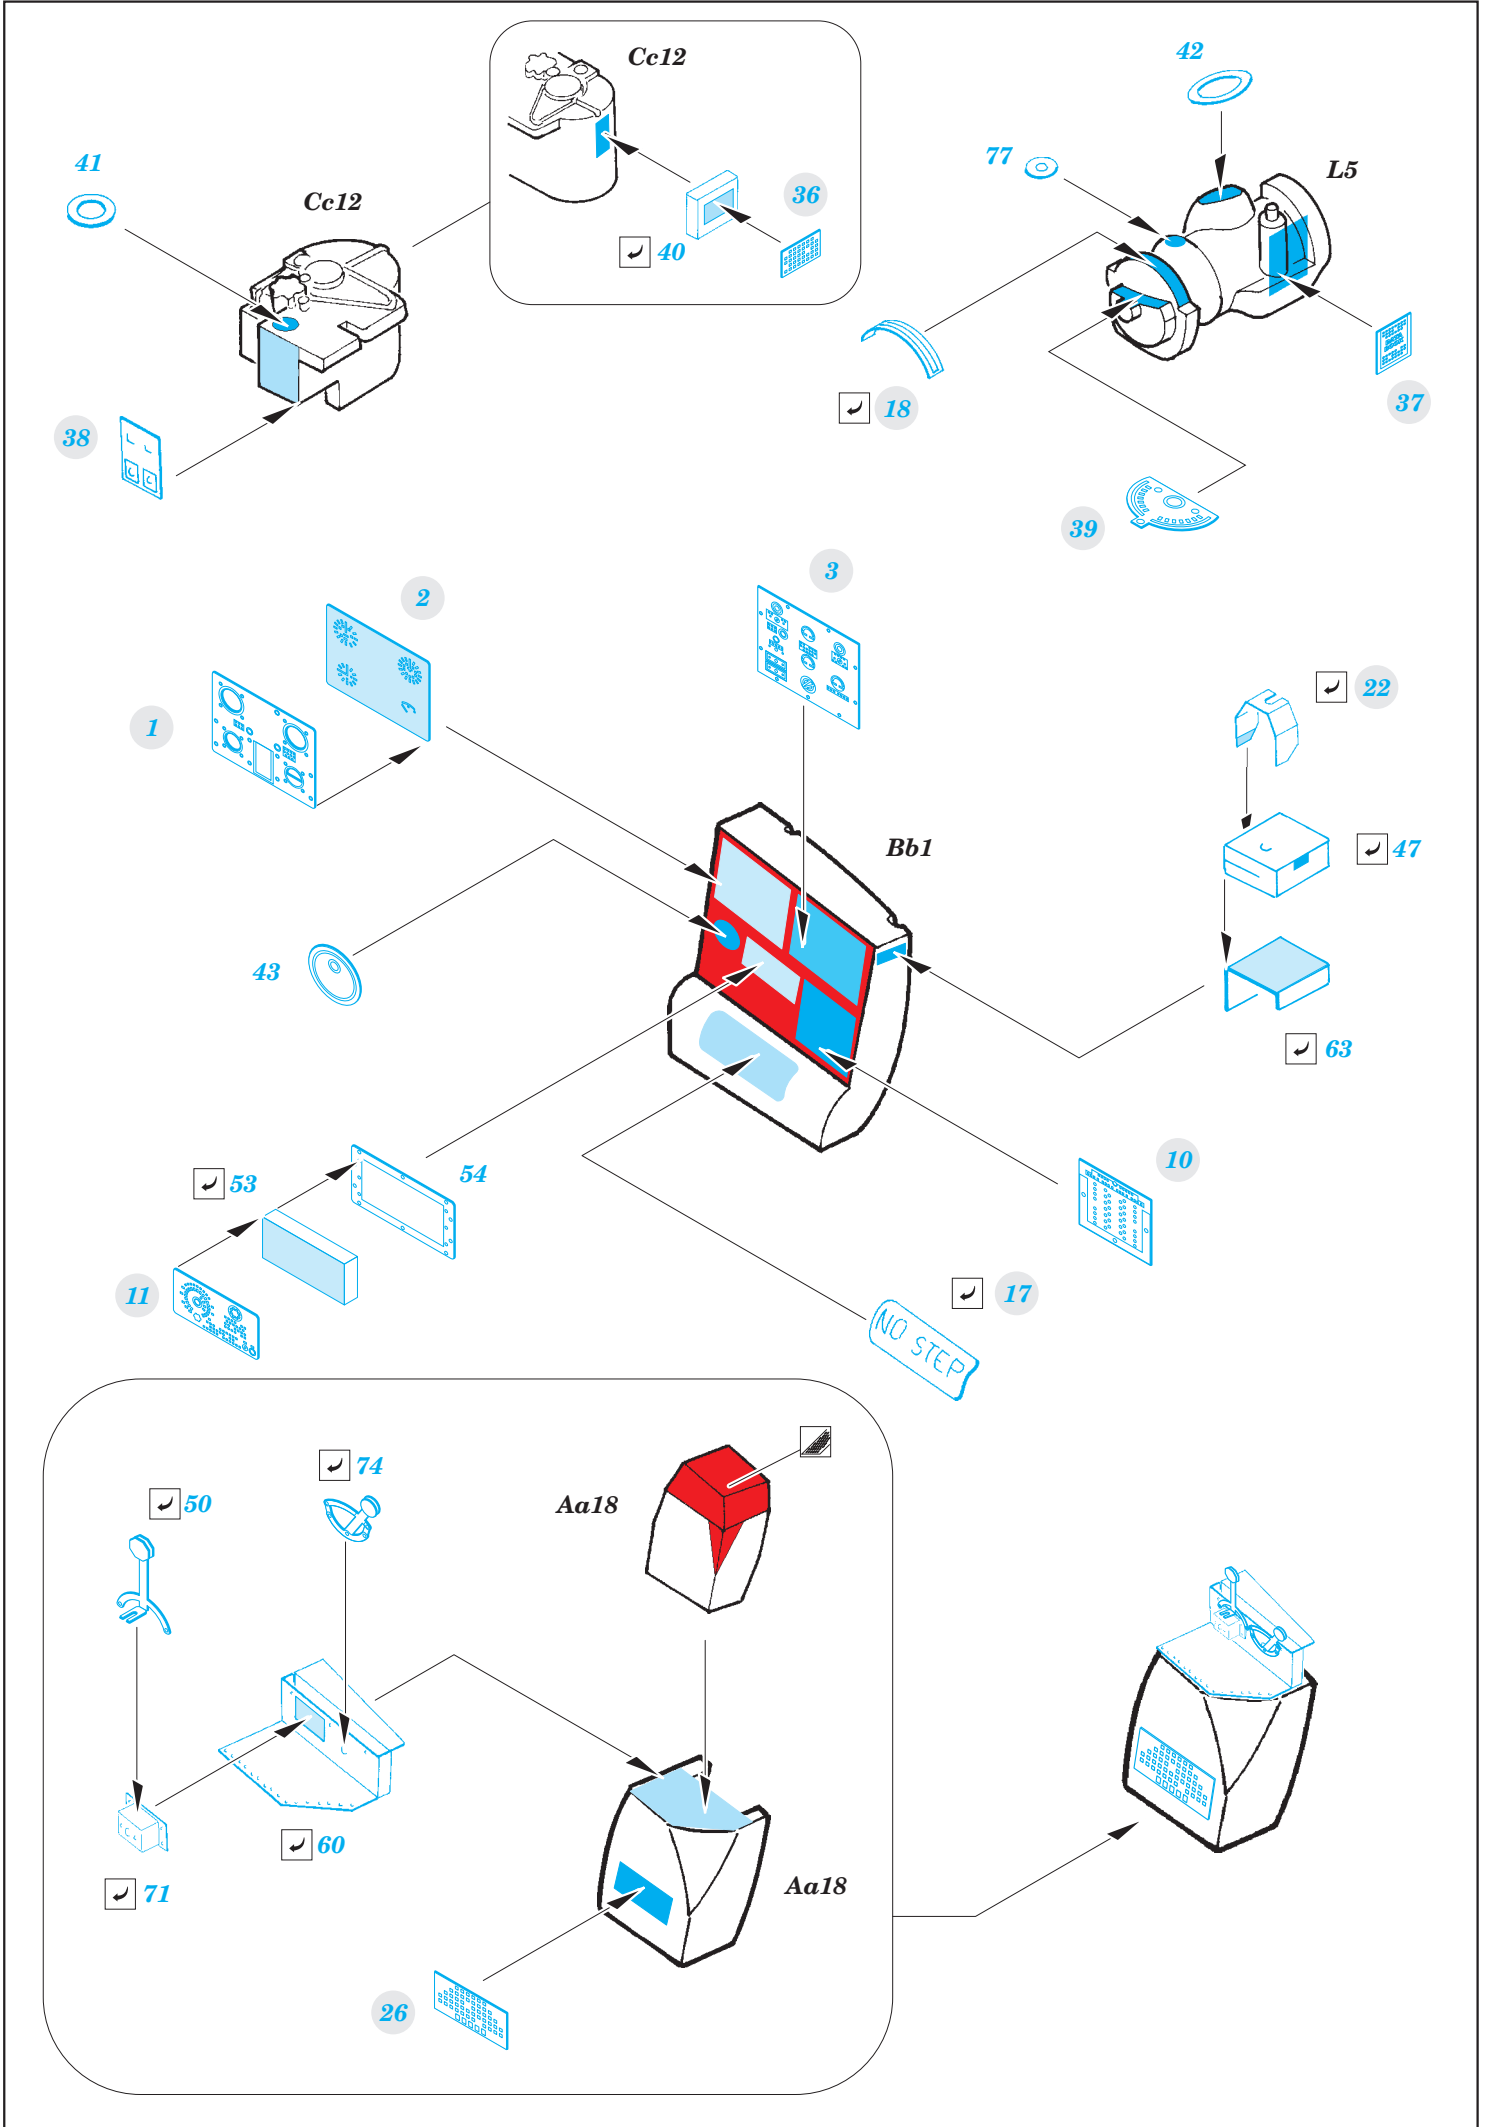

# B-17E/F front interior

eduard

32 901

detail set for 1/32 HKM No. 01E04a kit • sada detailů pro stavebnici 1/32 HKM No. 01E04a

- APPLY EXPRESS MASK AND PAINT BEFORE GLUING  
POUŽIT EXPRESS MASK NABARVIT PŘED SLEPENÍM
- SYMMETRICAL ASSEMBLY  
SYMETRICKÁ MONTÁŽ
- REMOVE  
ODSTRANIT
- GRIND  
OBRUSIT
- DRILL HOLE  
VRTAT OTVOR
- BEND  
OHNOUT
- OPTION  
VOLBA
- REPLACE  
NAHRADIT
- COLORED ETCHED PARTS  
LEPTANÉ BAREVNÉ DÍLY
- ETCHED PARTS  
LEPTANÉ NEBAREVNÉ DÍLY
- ORIGINAL KIT PARTS  
PŮVODNÍ DÍLY STAVEBNICE

ORIGINAL KIT PARTS  
PŮVODNÍ DÍLY STAVEBNICE

PHOTO-ETCHED PARTS  
LEPTANÉ DÍLY

PARTS TO BE REMOVED  
DÍLY K ODSTRANĚNÍ

FILL  
TMELIT

Related products: 32 904 B-17E/F radio compartment