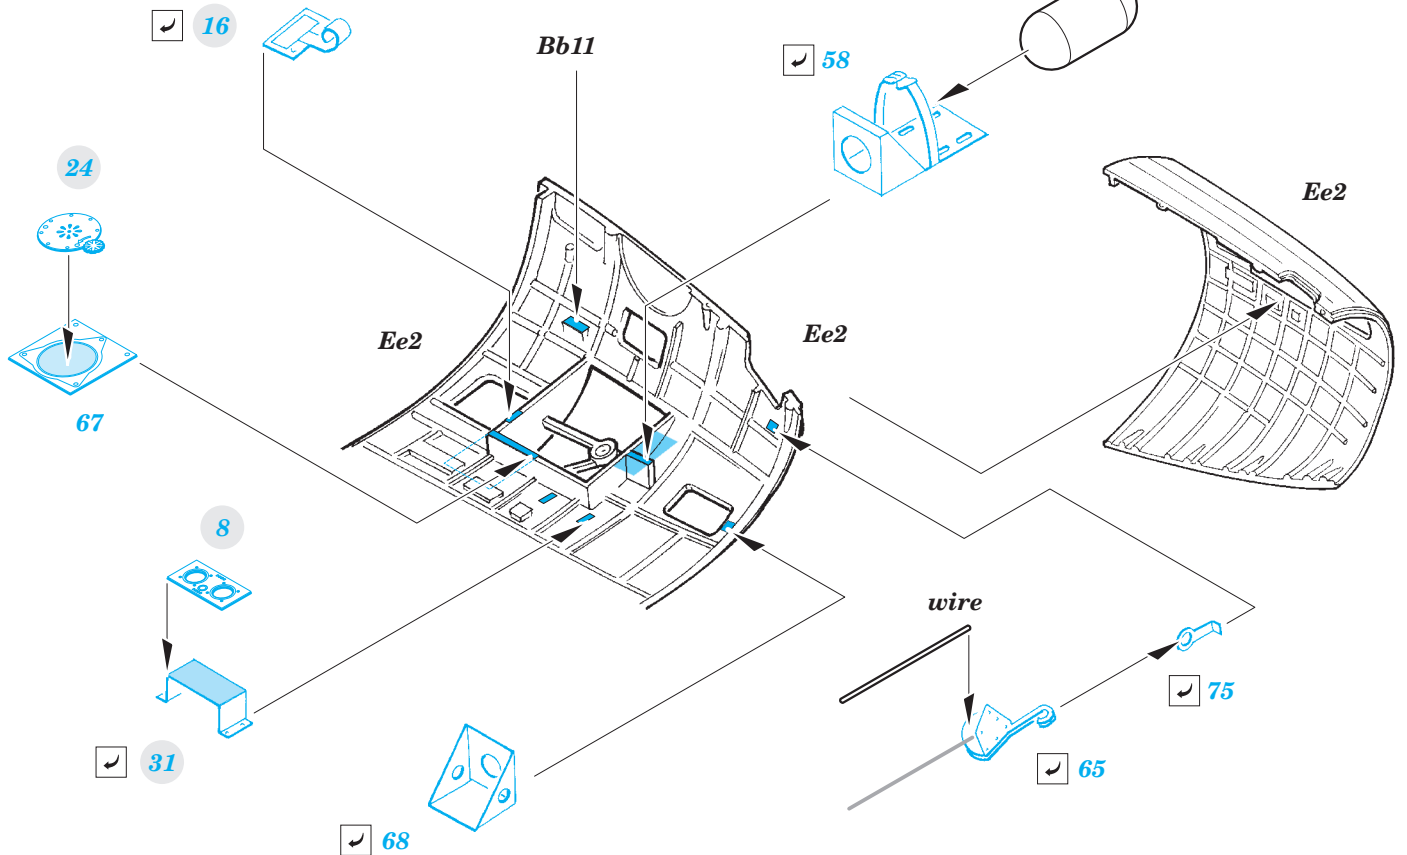

# B-17E/F front interior

eduard

32 901

detail set for 1/32 HKM No. 01E04a kit • sada detailů pro stavebnici 1/32 HKM No. 01E04a

- APPLY EXPRESS MASK AND PAINT BEFORE GLUING  
POUŽIT EXPRESS MASK NABARVIT PŘED SLEPENÍM
- SYMMETRICAL ASSEMBLY  
SYMETRICKÁ MONTÁŽ
- REMOVE  
ODSTRANIT
- GRIND  
OBRUSIT
- DRILL HOLE  
VRTAT OTVOR
- BEND  
OHNOUT
- OPTION  
VOLBA
- REPLACE  
NAHRADIT
- COLORED ETCHED PARTS  
LEPTANÉ BAREVNÉ DÍLY
- ETCHED PARTS  
LEPTANÉ NEBAREVNÉ DÍLY
- ORIGINAL KIT PARTS  
PŮVODNÍ DÍLY STAVEBNICE

ORIGINAL KIT PARTS  
PŮVODNÍ DÍLY STAVEBNICE

PHOTO-ETCHED PARTS  
LEPTANÉ DÍLY

PARTS TO BE REMOVED  
DÍLY K ODSTRANĚNÍ

FILL  
TMELIT

Related products: 32 904 B-17E/F radio compartment