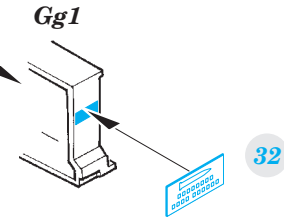

# B-17E/F front interior

eduard

32 901

detail set for 1/32 HKM No. 01E04a kit • sada detailů pro stavebnici 1/32 HKM No. 01E04a

- APPLY EXPRESS MASK AND PAINT BEFORE GLUING  
POUŽIT EXPRESS MASK NABARVIT PŘED SLEPENÍM
- SYMMETRICAL ASSEMBLY  
SYMETRICKÁ MONTÁŽ
- REMOVE  
ODSTRANIT
- GRIND  
OBRUSIT
- DRILL HOLE  
VRTAT OTVOR
- BEND  
OHNOUT
- OPTION  
VOLBA
- REPLACE  
NAHRADIT
- COLORED ETCHED PARTS  
LEPTANÉ BAREVNÉ DÍLY
- ETCHED PARTS  
LEPTANÉ NEBAREVNÉ DÍLY
- ORIGINAL KIT PARTS  
PŮVODNÍ DÍLY STAVEBNICE

ORIGINAL KIT PARTS  
PŮVODNÍ DÍLY STAVEBNICE

PHOTO-ETCHED PARTS  
LEPTANÉ DÍLY

PARTS TO BE REMOVED  
DÍLY K ODSTRANĚNÍ

FILL  
TMELIT

Related products: 32 904 B-17E/F radio compartment