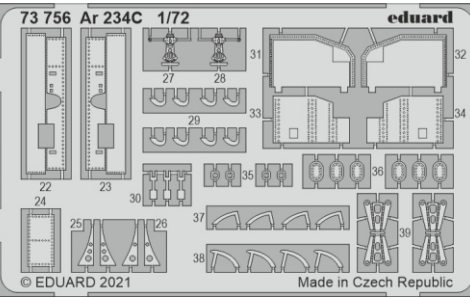

# Ar 234C

eduard

**73 756**

**1/72** detail set for 1/72 HOBBY 2000 / DRAGON kit • sada detailů pro stavebnici 1/72 HOBBY 2000 / DRAGON

- APPLY EXPRESS MASK AND PAINT BEFORE GLUING  
POUŽIT EXPRESS MASK NABARVIT PŘED SLEPENÍM
- SYMMETRICAL ASSEMBLY  
SYMETRICKÁ MONTÁŽ
- REMOVE  
ODSTRANIT
- GRIND  
OBROUSIT
- DRILL HOLE  
VRTÁT OTVOR
- BEND  
OHNOUT
- OPTION  
VOLBA
- REPLACE  
NAHRADIT
- COLORED ETCHED PARTS  
LEPTANÉ BAREVNÉ DÍLY
- ETCHED PARTS  
LEPTANÉ NEBAREVNÉ DÍLY
- ORIGINAL KIT PARTS  
PŮVODNÍ DÍLY STAVEBNICE

ORIGINAL KIT PARTS PŮVODNÍ DÍLY STAVEBNICE	PHOTO-ETCHED PARTS LEPTANÉ DÍLY	PARTS TO BE REMOVED DÍLY K ODSTRANĚNÍ	FILL TMELIT
---	------------------------------------	--	----------------