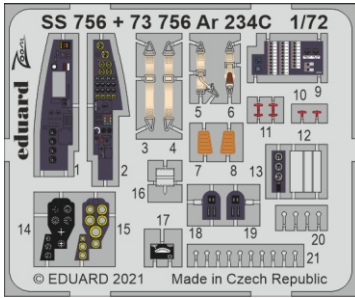

# Ar 234C

eduard

**73 756**

**1/72** detail set for 1/72 HOBBY 2000 / DRAGON kit • sada detailů pro stavebnici 1/72 HOBBY 2000 / DRAGON

- APPLY EXPRESS MASK AND PAINT BEFORE GLUING  
POUŽIT EXPRESS MASK NABARVIT PŘED SLEPENÍM
- SYMMETRICAL ASSEMBLY  
SYMETRICKÁ MONTÁŽ
- REMOVE  
ODSTRANIT
- GRIND  
OBROUSIT
- DRILL HOLE  
VRTÁT OTVOR
- BEND  
OHNOUT
- OPTION  
VOLBA
- REPLACE  
NAHRADIT
- COLORED ETCHED PARTS  
LEPTANÉ BAREVNÉ DÍLY
- ETCHED PARTS  
LEPTANÉ NEBAREVNÉ DÍLY
- ORIGINAL KIT PARTS  
PŮVODNÍ DÍLY STAVEBNICE

ORIGINAL KIT PARTS PŮVODNÍ DÍLY STAVEBNICE	PHOTO-ETCHED PARTS LEPTANÉ DÍLY	PARTS TO BE REMOVED DÍLY K ODSTRANĚNÍ	FILL TMELIT
---	------------------------------------	--	----------------