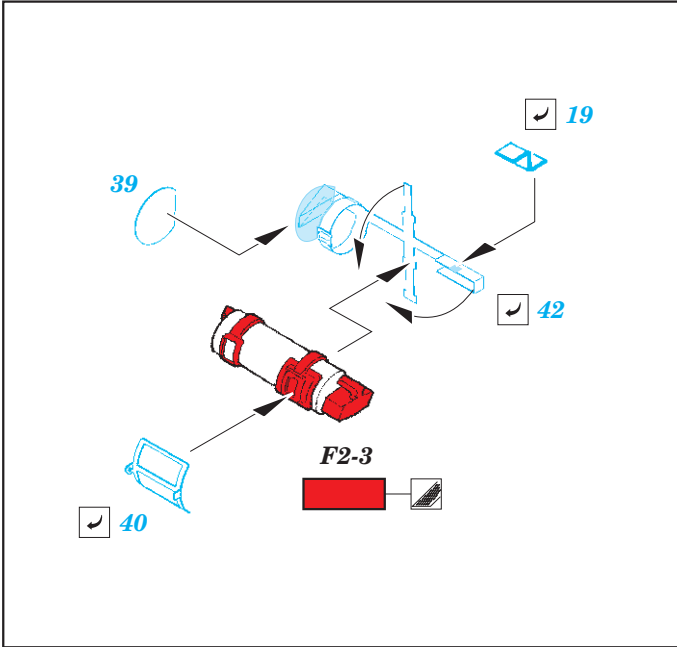

Jagdpanther G2

eduard

36 416

1/35

detail set for TAKOM 1/35 kit • sada detailů pro stavebnici TAKOM 1/35

- APPLY EXPRESS MASK AND PAINT BEFORE GLUING
POUŽIT EXPRESS MASK NABARVIT PŘED SLEPENÍM
- SYMMETRICAL ASSEMBLY
SYMETRICKÁ MONTÁŽ
- REMOVE
ODSTRANIT
- GRIND
OBROUSIT
- DRILL HOLE
VRTAT OTVOR
- BEND
OHNOUT
- OPTION
VOLBA
- REPLACE
NAHRADIT
- COLORED ETCHED PARTS
LEPTANÉ BAREVNÉ DÍLY
- ETCHED PARTS
LEPTANÉ NEBAREVNÉ DÍLY
- ORIGINAL KIT PARTS
PŮVODNÍ DÍLY STAVEBNICE

ORIGINAL KIT PARTS PŮVODNÍ DÍLY STAVEBNICE PHOTO-ETCHED PARTS LEPTANÉ DÍLY PARTS TO BE REMOVED DÍLY K ODSTRANĚNÍ FILL TMELIT

Related products: 36 417 Jagdpanther G2 schürzen 1/35