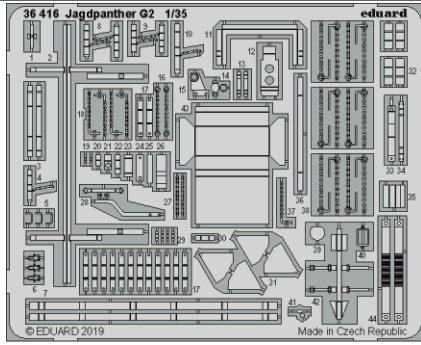

Jagdpanther G2

eduard

36 416

1/35

detail set for TAKOM 1/35 kit • sada detailů pro stavebnici TAKOM 1/35

- APPLY EXPRESS MASK AND PAINT BEFORE GLUING
POUŽIT EXPRESS MASK NABARVIT PŘED SLEPENÍM
- SYMMETRICAL ASSEMBLY
SYMETRICKÁ MONTÁŽ
- REMOVE
ODSTRANIT
- GRIND
OBROUSIT
- DRILL HOLE
VRTAT OTVOR
- BEND
OHNOUT
- OPTION
VOLBA
- REPLACE
NAHRADIT
- COLORED ETCHED PARTS
LEPTANÉ BAREVNÉ DÍLY
- ETCHED PARTS
LEPTANÉ NEBAREVNÉ DÍLY
- ORIGINAL KIT PARTS
PŮVODNÍ DÍLY STAVEBNICE

ORIGINAL KIT PARTS PŮVODNÍ DÍLY STAVEBNICE PHOTO-ETCHED PARTS LEPTANÉ DÍLY PARTS TO BE REMOVED DÍLY K ODSTRANĚNÍ FILL TMELIT

Related products: 36 417 Jagdpanther G2 schürzen 1/35