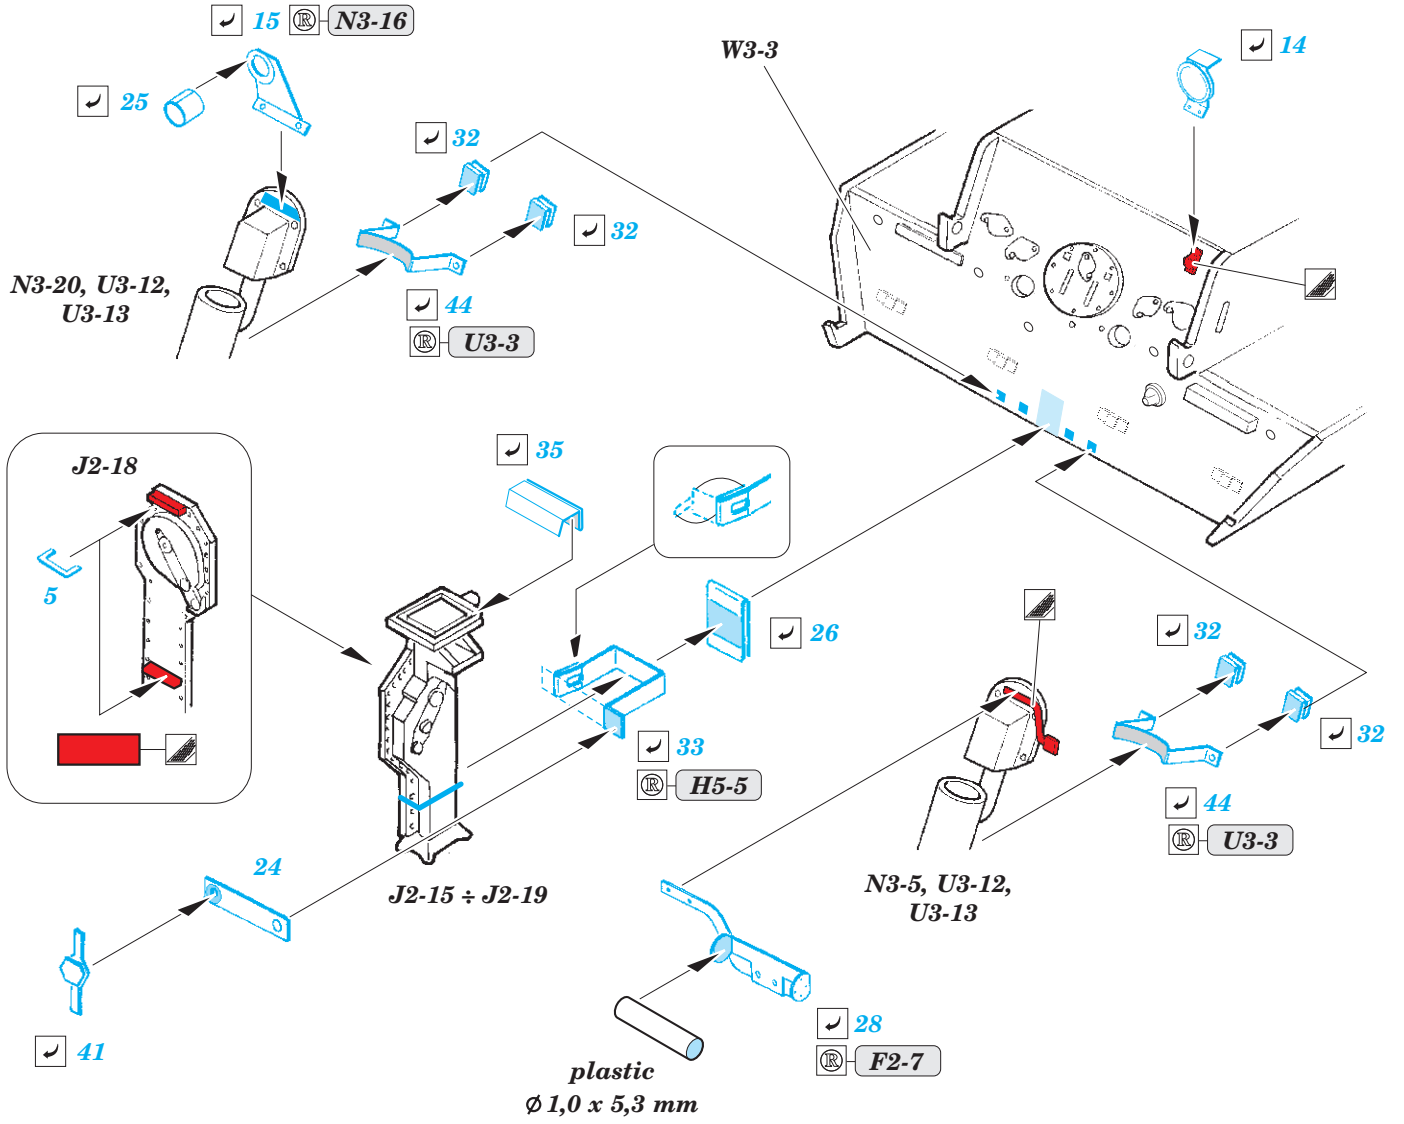

Jagdpanther G2

eduard

36 416

1/35

detail set for TAKOM 1/35 kit • sada detailů pro stavebnici TAKOM 1/35

- APPLY EXPRESS MASK AND PAINT BEFORE GLUING
POUŽIT EXPRESS MASK NABARVIT PŘED SLEPENÍM
- SYMMETRICAL ASSEMBLY
SYMETRICKÁ MONTÁŽ
- REMOVE
ODSTRANIT
- GRIND
OBROUSIT
- DRILL HOLE
VRTAT OTVOR
- BEND
OHNOUT
- OPTION
VOLBA
- REPLACE
NAHRADIT
- COLORED ETCHED PARTS
LEPTANÉ BAREVNÉ DÍLY
- ETCHED PARTS
LEPTANÉ NEBAREVNÉ DÍLY
- ORIGINAL KIT PARTS
PŮVODNÍ DÍLY STAVEBNICE

ORIGINAL KIT PARTS PŮVODNÍ DÍLY STAVEBNICE PHOTO-ETCHED PARTS LEPTANÉ DÍLY PARTS TO BE REMOVED DÍLY K ODSTRANĚNÍ FILL TMELIT

Related products: 36 417 Jagdpanther G2 schürzen 1/35