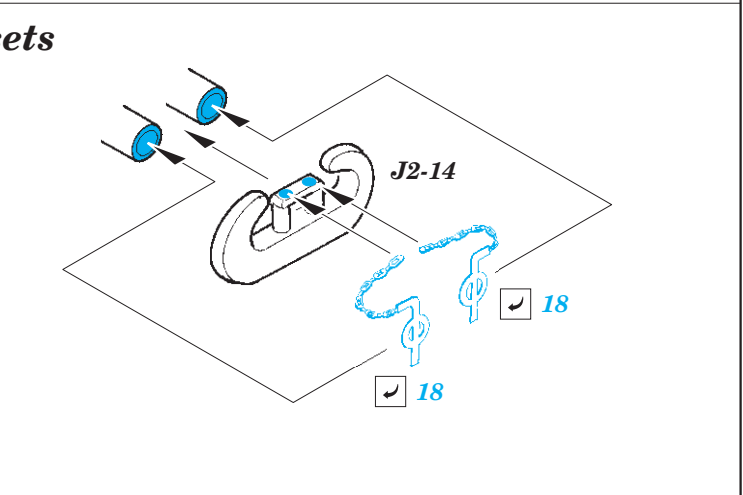

Jagdpanther G2

eduard

36 416

1/35

detail set for TAKOM 1/35 kit • sada detailů pro stavebnici TAKOM 1/35

- APPLY EXPRESS MASK AND PAINT BEFORE GLUING
POUŽIT EXPRESS MASK NABARVIT PŘED SLEPENÍM
- SYMMETRICAL ASSEMBLY
SYMETRICKÁ MONTÁŽ
- REMOVE
ODSTRANIT
- GRIND
OBROUSIT
- DRILL HOLE
VRTAT OTVOR
- BEND
OHNOUT
- OPTION
VOLBA
- REPLACE
NAHRADIT
- COLORED ETCHED PARTS
LEPTANÉ BAREVNÉ DÍLY
- ETCHED PARTS
LEPTANÉ NEBAREVNÉ DÍLY
- ORIGINAL KIT PARTS
PŮVODNÍ DÍLY STAVEBNICE

ORIGINAL KIT PARTS PŮVODNÍ DÍLY STAVEBNICE PHOTO-ETCHED PARTS LEPTANÉ DÍLY PARTS TO BE REMOVED DÍLY K ODSTRANĚNÍ FILL TMELIT

Related products: 36 417 Jagdpanther G2 schürzen 1/35