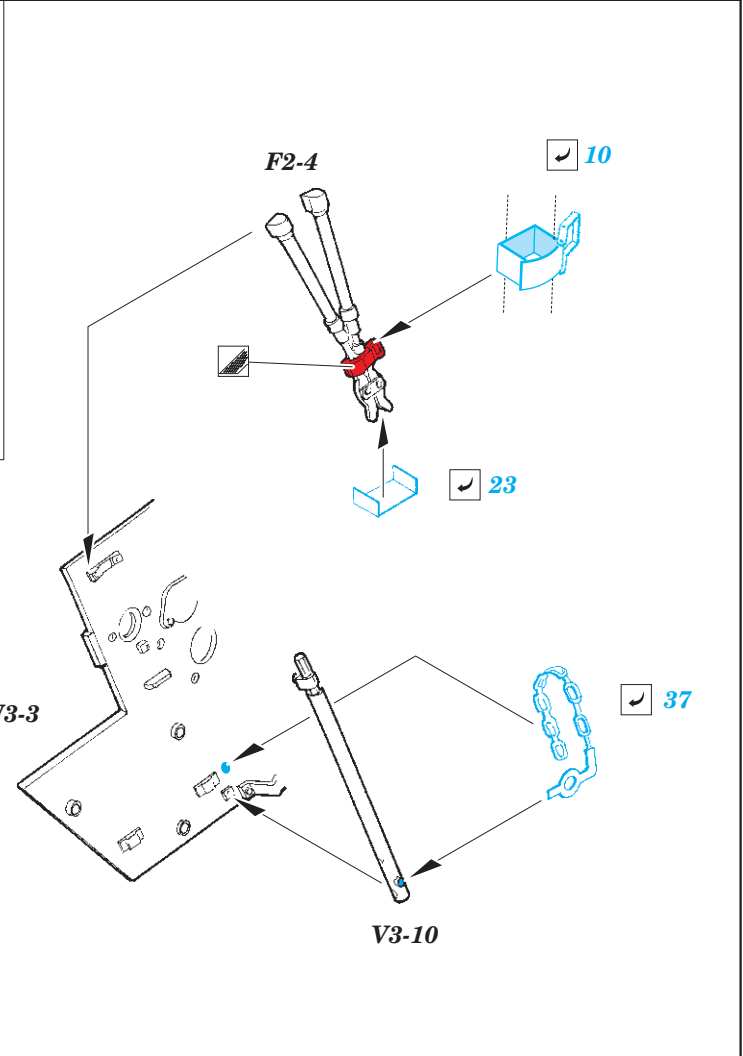

Jagdpanther G2

eduard

36 416

1/35

detail set for TAKOM 1/35 kit • sada detailů pro stavebnici TAKOM 1/35

- APPLY EXPRESS MASK AND PAINT BEFORE GLUING
POUŽIT EXPRESS MASK NABARVIT PŘED SLEPENÍM
- SYMMETRICAL ASSEMBLY
SYMETRICKÁ MONTÁŽ
- REMOVE
ODSTRANIT
- GRIND
OBROUSIT
- DRILL HOLE
VRTAT OTVOR
- BEND
OHNOUT
- OPTION
VOLBA
- REPLACE
NAHRADIT
- COLORED ETCHED PARTS
LEPTANÉ BAREVNÉ DÍLY
- ETCHED PARTS
LEPTANÉ NEBAREVNÉ DÍLY
- ORIGINAL KIT PARTS
PŮVODNÍ DÍLY STAVEBNICE

ORIGINAL KIT PARTS PŮVODNÍ DÍLY STAVEBNICE PHOTO-ETCHED PARTS LEPTANÉ DÍLY PARTS TO BE REMOVED DÍLY K ODSTRANĚNÍ FILL TMELIT

Related products: 36 417 Jagdpanther G2 schürzen 1/35