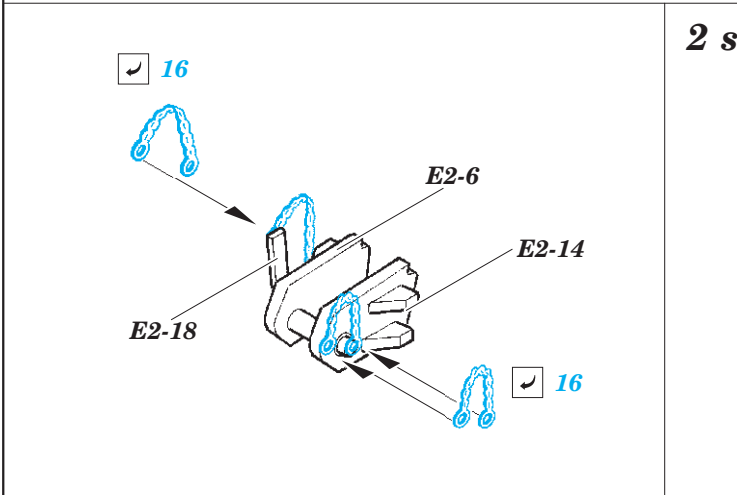

Jagdpanther G2

eduard

36 416

1/35

detail set for TAKOM 1/35 kit • sada detailů pro stavebnici TAKOM 1/35

- APPLY EXPRESS MASK AND PAINT BEFORE GLUING
POUŽIT EXPRESS MASK NABARVIT PŘED SLEPENÍM
- SYMMETRICAL ASSEMBLY
SYMETRICKÁ MONTÁŽ
- REMOVE
ODSTRANIT
- GRIND
OBROUSIT
- DRILL HOLE
VRTAT OTVOR
- BEND
OHNOUT
- OPTION
VOLBA
- REPLACE
NAHRADIT
- COLORED ETCHED PARTS
LEPTANÉ BAREVNÉ DÍLY
- ETCHED PARTS
LEPTANÉ NEBAREVNÉ DÍLY
- ORIGINAL KIT PARTS
PŮVODNÍ DÍLY STAVEBNICE

ORIGINAL KIT PARTS PŮVODNÍ DÍLY STAVEBNICE PHOTO-ETCHED PARTS LEPTANÉ DÍLY PARTS TO BE REMOVED DÍLY K ODSTRANĚNÍ FILL TMELIT

Related products: 36 417 Jagdpanther G2 schürzen 1/35