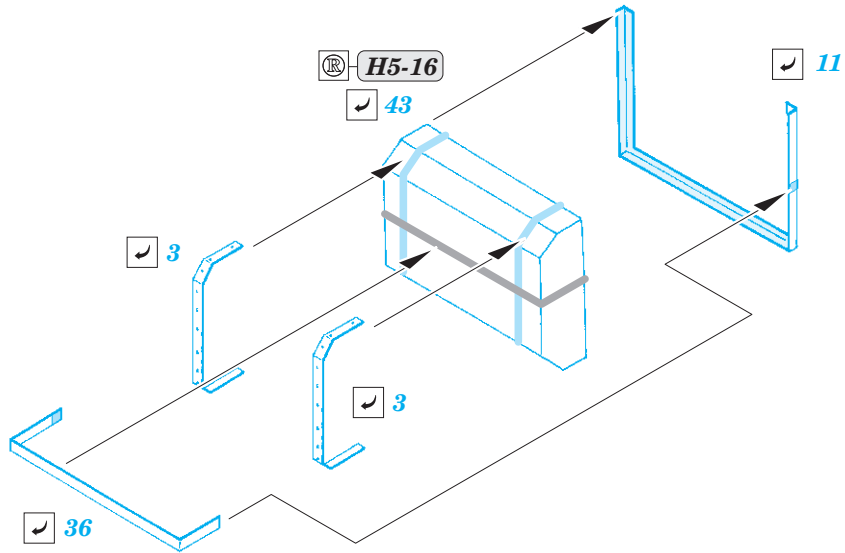

Jagdpanther G2

eduard

36 416

1/35

detail set for TAKOM 1/35 kit • sada detailů pro stavebnici TAKOM 1/35

- APPLY EXPRESS MASK AND PAINT BEFORE GLUING
POUŽIT EXPRESS MASK NABARVIT PŘED SLEPENÍM
- SYMMETRICAL ASSEMBLY
SYMETRICKÁ MONTÁŽ
- REMOVE
ODSTRANIT
- GRIND
OBROUSIT
- DRILL HOLE
VRTAT OTVOR
- BEND
OHNOUT
- OPTION
VOLBA
- REPLACE
NAHRADIT
- COLORED ETCHED PARTS
LEPTANÉ BAREVNÉ DÍLY
- ETCHED PARTS
LEPTANÉ NEBAREVNÉ DÍLY
- ORIGINAL KIT PARTS
PŮVODNÍ DÍLY STAVEBNICE

ORIGINAL KIT PARTS PŮVODNÍ DÍLY STAVEBNICE PHOTO-ETCHED PARTS LEPTANÉ DÍLY PARTS TO BE REMOVED DÍLY K ODSTRANĚNÍ FILL TMELIT

Related products: 36 417 Jagdpanther G2 schürzen 1/35