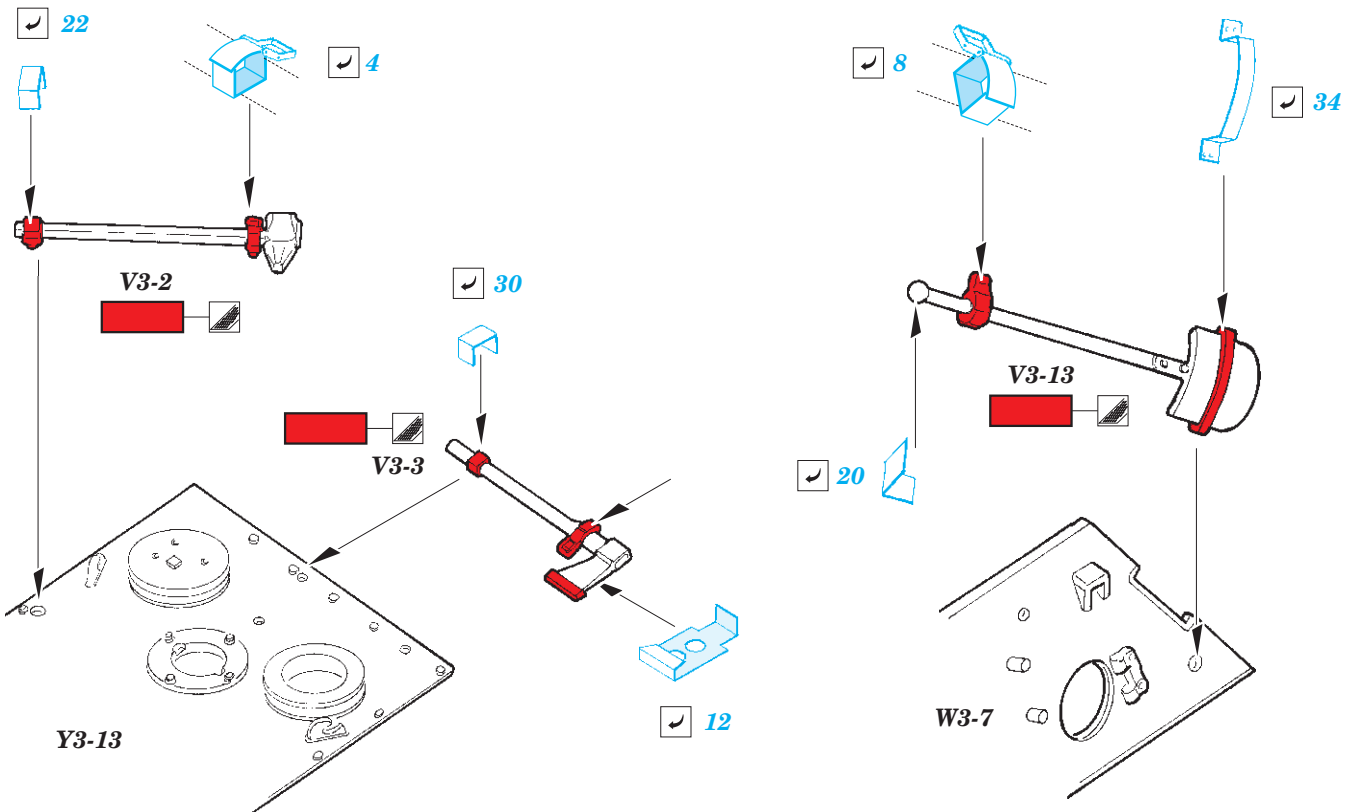

Jagdpanther G2

eduard

36 416

1/35

detail set for TAKOM 1/35 kit • sada detailů pro stavebnici TAKOM 1/35

- APPLY EXPRESS MASK AND PAINT BEFORE GLUING
POUŽIT EXPRESS MASK NABARVIT PŘED SLEPENÍM
- SYMMETRICAL ASSEMBLY
SYMETRICKÁ MONTÁŽ
- REMOVE
ODSTRANIT
- GRIND
OBROUSIT
- DRILL HOLE
VRTAT OTVOR
- BEND
OHNOUT
- OPTION
VOLBA
- REPLACE
NAHRADIT
- COLORED ETCHED PARTS
LEPTANÉ BAREVNÉ DÍLY
- ETCHED PARTS
LEPTANÉ NEBAREVNÉ DÍLY
- ORIGINAL KIT PARTS
PŮVODNÍ DÍLY STAVEBNICE

ORIGINAL KIT PARTS PŮVODNÍ DÍLY STAVEBNICE PHOTO-ETCHED PARTS LEPTANÉ DÍLY PARTS TO BE REMOVED DÍLY K ODSTRANĚNÍ FILL TMELIT

Related products: 36 417 Jagdpanther G2 schürzen 1/35