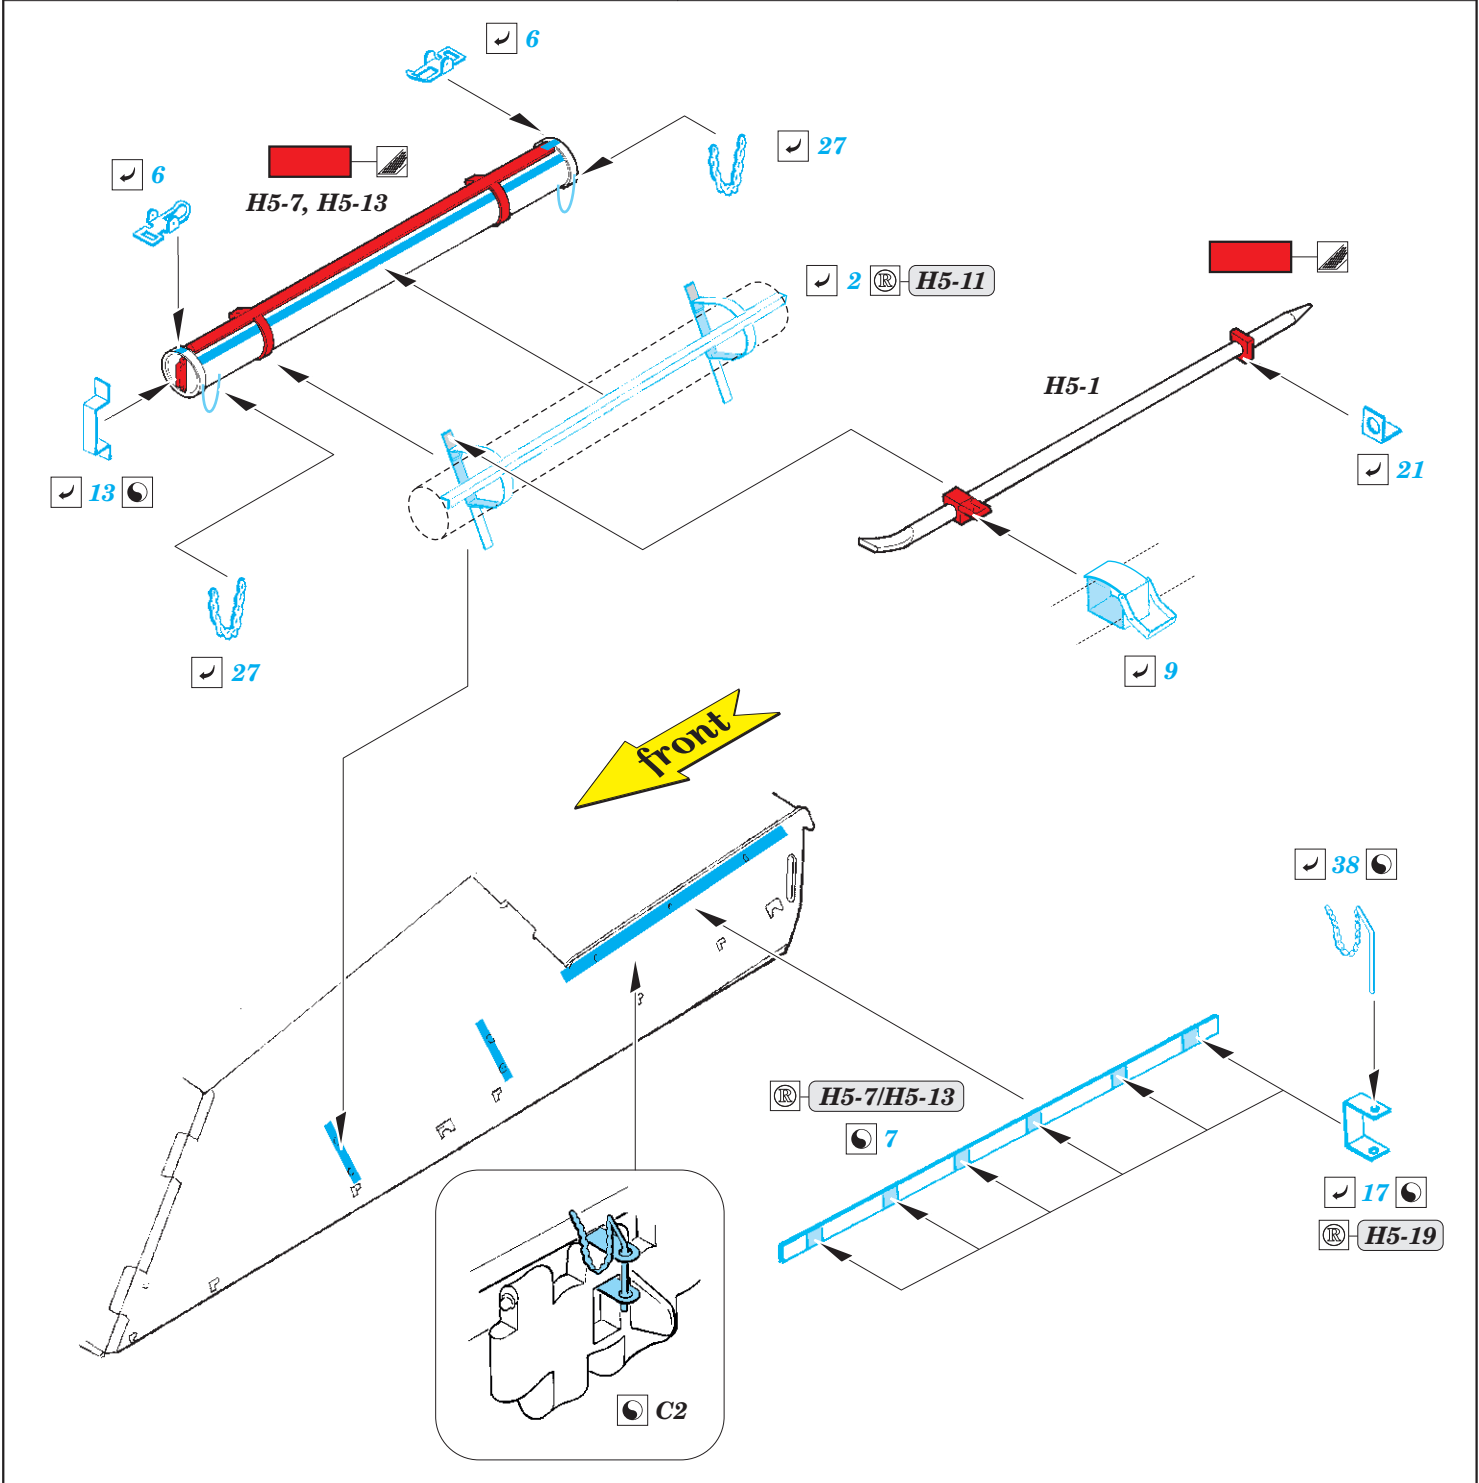

Jagdpanther G2

eduard

36 416

1/35

detail set for TAKOM 1/35 kit • sada detailů pro stavebnici TAKOM 1/35

- APPLY EXPRESS MASK AND PAINT BEFORE GLUING
POUŽIT EXPRESS MASK NABARVIT PŘED SLEPENÍM
- SYMMETRICAL ASSEMBLY
SYMETRICKÁ MONTÁŽ
- REMOVE
ODSTRANIT
- GRIND
OBROUSIT
- DRILL HOLE
VRTAT OTVOR
- BEND
OHNOUT
- OPTION
VOLBA
- REPLACE
NAHRADIT
- COLORED ETCHED PARTS
LEPTANÉ BAREVNÉ DÍLY
- ETCHED PARTS
LEPTANÉ NEBAREVNÉ DÍLY
- ORIGINAL KIT PARTS
PŮVODNÍ DÍLY STAVEBNICE

ORIGINAL KIT PARTS PŮVODNÍ DÍLY STAVEBNICE PHOTO-ETCHED PARTS LEPTANÉ DÍLY PARTS TO BE REMOVED DÍLY K ODSTRANĚNÍ FILL TMELIT

Related products: 36 417 Jagdpanther G2 schürzen 1/35