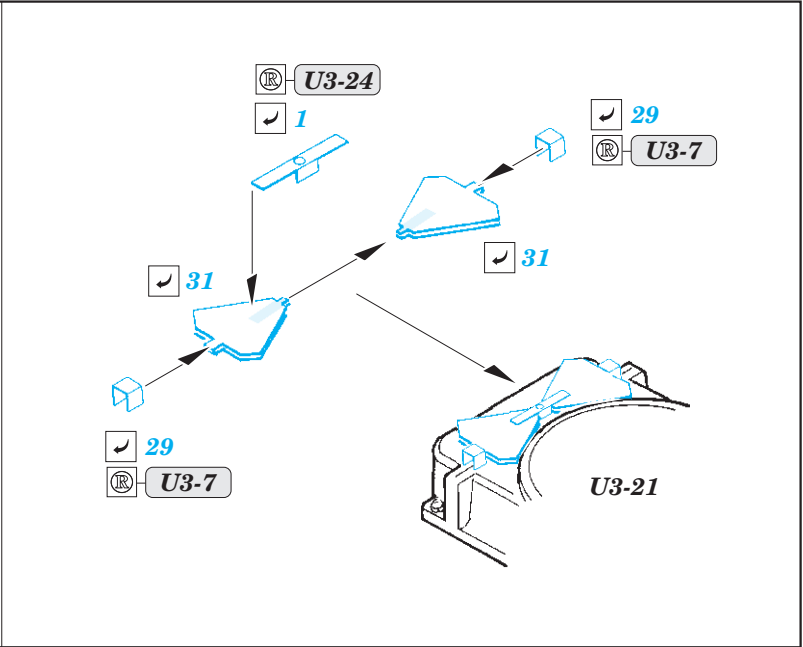

Jagdpanther G2

eduard

36 416

1/35

detail set for TAKOM 1/35 kit • sada detailů pro stavebnici TAKOM 1/35

- APPLY EXPRESS MASK AND PAINT BEFORE GLUING
POUŽIT EXPRESS MASK NABARVIT PŘED SLEPENÍM
- SYMMETRICAL ASSEMBLY
SYMETRICKÁ MONTÁŽ
- REMOVE
ODSTRANIT
- GRIND
OBROUSIT
- DRILL HOLE
VRTAT OTVOR
- BEND
OHNOUT
- OPTION
VOLBA
- REPLACE
NAHRADIT
- COLORED ETCHED PARTS
LEPTANÉ BAREVNÉ DÍLY
- ETCHED PARTS
LEPTANÉ NEBAREVNÉ DÍLY
- ORIGINAL KIT PARTS
PŮVODNÍ DÍLY STAVEBNICE

ORIGINAL KIT PARTS PŮVODNÍ DÍLY STAVEBNICE PHOTO-ETCHED PARTS LEPTANÉ DÍLY PARTS TO BE REMOVED DÍLY K ODSTRANĚNÍ FILL TMELIT

Related products: 36 417 Jagdpanther G2 schürzen 1/35