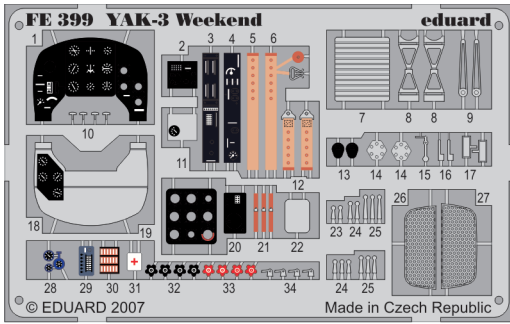

Yak-3

FE399

1/48 scale detail set for Eduard Weekend kit • sada detailů pro model Eduard Weekend 1/48

- SYMMETRICAL ASSEMBLY
SYMETRICKÁ MONTÁŽ
- REMOVE
ODSTRANIT
- BEND
OHNOUT
- REPLACE
NAHRADIT
- GRIND
OBROUSIT
- OPTION
VOLBA

ORIGINAL KIT PARTS
PŮVODNÍ DÍLY STAVEBNICE

PHOTO-ETCHED PARTS
LEPTANÉ DÍLY

PARTS TO BE REMOVED
DÍLY K ODSTRANĚNÍ

FILL
TMELIT